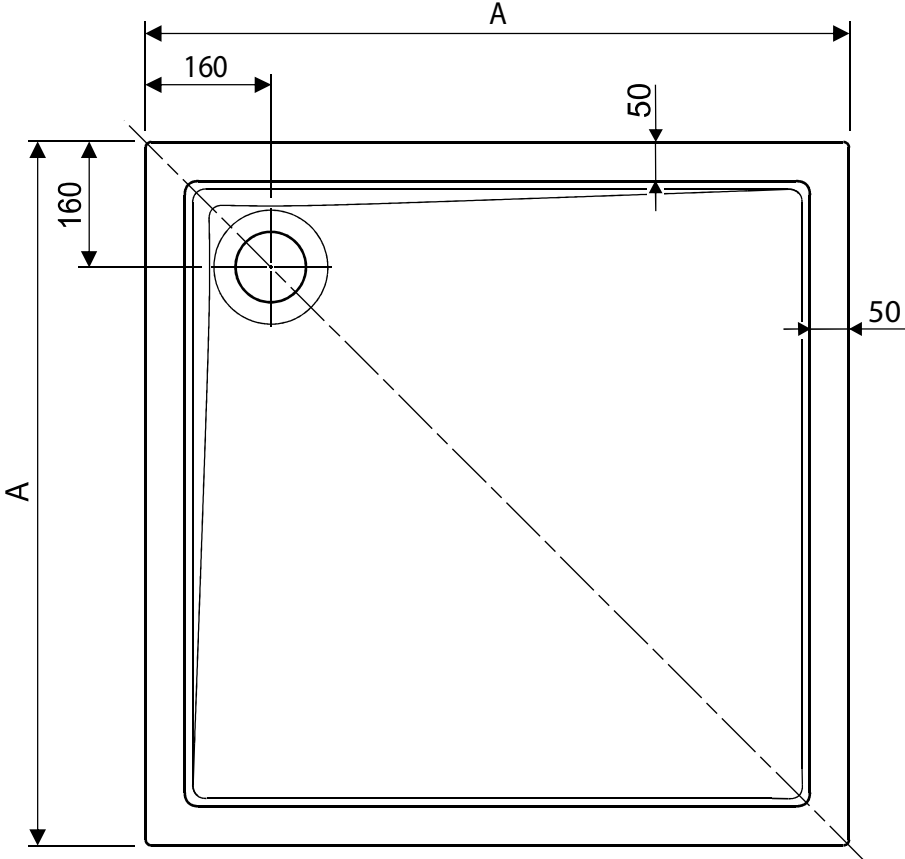

Douchebak met rand vierkant

MODEL	A [mm]
80 x 80	800
90 x 90	900