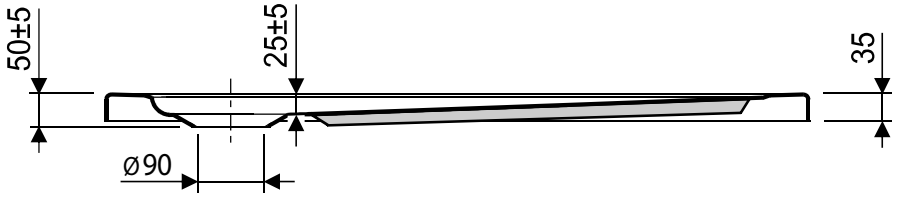

Douchebak met rand vierkant

MODEL	A [mm]
80 x 80	800
90 x 90	900