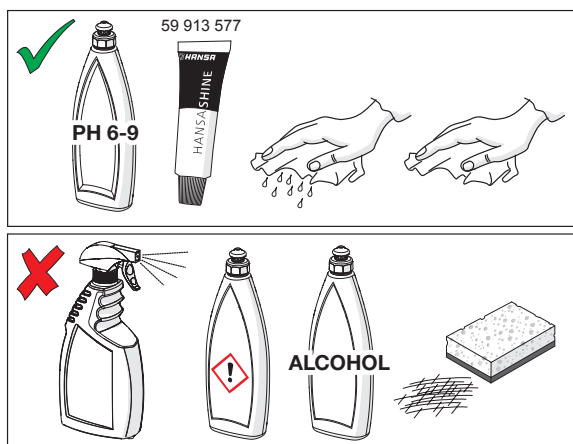

Cleaning

CZ Čištění	FI Puhdistus	NL Reinigen	SE Rengöring
DE Reinigung	FR Nettoyage	NO Rengjøring	SK Čistenie
DK Rengøring	IT Pulizia	PL Czyszczenie	UA Чищення
EE Puhastamine	LT Išvalymas	RO Curățire	
ES Limpieza	LV Tīrīšana	RU Очистка