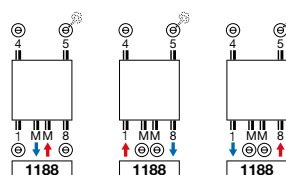

AANSLUITINGEN

Raadpleeg het Vasco-kleurengamma in de technische prijslijst of via www.vasco.eu.