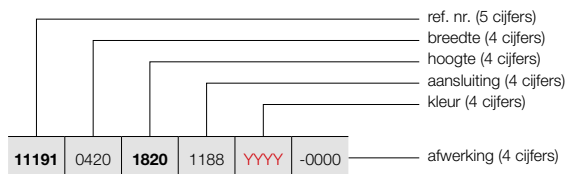

In tegenstelling tot alle andere Vasco radiatoren staat de nieuwe Niva Bath, geïnspireerd op de succesvolle Niva-radiator, verder van de wand (afstand tot de wand = 325 mm). Hierdoor ontstaat aan de achterzijde van de radiator extra ruimte voor meer functionaliteit met een kapstok en 3 leggers. Niva Bath is verkrijgbaar in 55 kleuren. De leggers zijn standaard in het zwart (RAL 9005) en optioneel in wit (S600).

HOE NIVA BATH BESTELLEN

Leveringstermijn 15 - 30 werkdagen
(zonder transportduur)

NIVA BATH

NIVA BATH ACCESSOIRE (kapstok en 3 leggers) apart bestellen in kleur wit of zwart.

PRODUCTGROEP: STEEL

BESTELCODE MAATWERK NIVA EN NIVA SOFT	TECHNISCHE GEGEVENS							STANDAARD KLEUR		ANDERE KLEUREN						
	breedte (L mm)	hoogte (H mm)	75/65/20 (Watt) (Ø50K)	55/45/20 (Watt) (Ø30K)	n-exp.	gewicht (kg)	inhoud (l)	prijs € S600	verkorte ref.nr. S600 voorraad	prijs € kleur	verkorte ref.nr. M301 voorraad					
REF. NR. NIVA LAK VERTICAAL N1L1 : 11191																
11191	0420	1820	1188	YYYY	-0000	420	1820	934	486	1,28	27,35	3,70	446	11191-03	513	11191-05
11191	0420	2020	1188	YYYY	-0000	420	2020	1023	532	1,28	30,20	4,00	472	11191-06	543	-
REF. NR. NIVA SOFT VERTICAAL NS1L1 : 11197																
11197	0440	1820	1188	YYYY	-0000	440	1820	934	486	1,28	27,35	3,70	446	11197-07	513	-
11197	0440	2020	1188	YYYY	-0000	440	2020	1023	532	1,28	30,20	4,00	472	11197-08	543	-