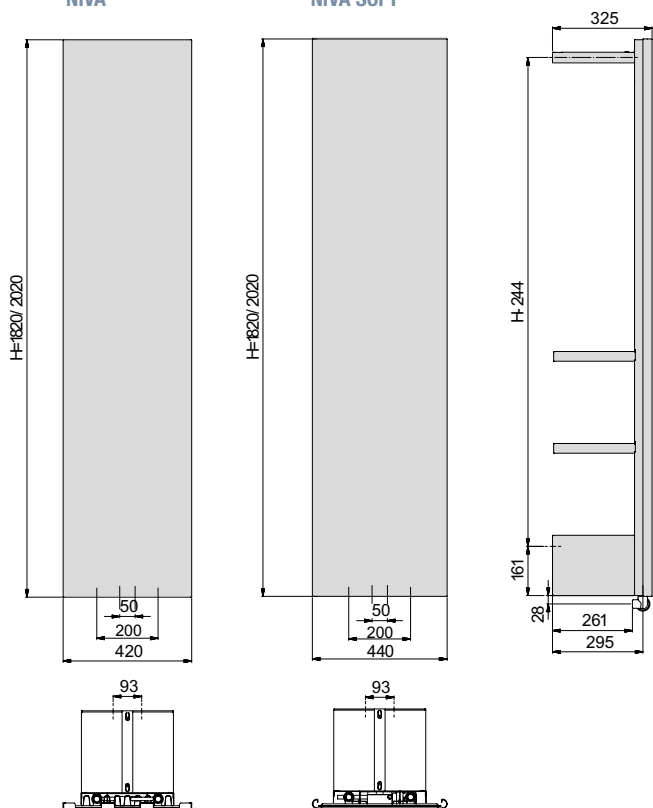

In tegenstelling tot alle andere Vasco radiatoren staat de nieuwe Niva Bath, geïnspireerd op de succesvolle Niva-radiator, verder van de wand (afstand tot de wand = 325 mm). Hierdoor ontstaat aan de achterzijde van de radiator extra ruimte voor meer functionaliteit met een kapstok en 3 leggers. Niva Bath is verkrijgbaar in 55 kleuren. De leggers zijn standaard in het zwart (RAL 9005) en optioneel in wit (S600).

HOE NIVA BATH BESTELLEN

Leveringstermijn 15 - 30 werkdagen
(zonder transportduur)

NIVA BATH

NIVA BATH ACCESSOIRE (kapstok en 3 leggers) apart bestellen in kleur wit of zwart.

PRODUCTGROEP: STEEL

BESTELCODE MAATWERK NIVA EN NIVA SOFT	TECHNISCHE GEGEVENS							STANDAARD KLEUR		ANDERE KLEUREN						
	breedte (L mm)	hoogte (H mm)	75/65/20 (Watt) (Ø50K)	55/45/20 (Watt) (Ø30K)	n-exp.	gewicht (kg)	inhoud (l)	prijs € S600	verkorte ref.nr. S600 voorraad	prijs € kleur	verkorte ref.nr. M301 voorraad					
REF. NR. NIVA LAK VERTICAAL N1L1 : 11191																
11191	0420	1820	1188	YYYY	-0000	420	1820	934	486	1,28	27,35	3,70	446	11191-03	513	11191-05
11191	0420	2020	1188	YYYY	-0000	420	2020	1023	532	1,28	30,20	4,00	472	11191-06	543	-
REF. NR. NIVA SOFT VERTICAAL NS1L1 : 11197																
11197	0440	1820	1188	YYYY	-0000	440	1820	934	486	1,28	27,35	3,70	446	11197-07	513	-
11197	0440	2020	1188	YYYY	-0000	440	2020	1023	532	1,28	30,20	4,00	472	11197-08	543	-

Conform EN442-1: 2014: radiatoren en convectoren

Prijzen Nederland in euro (excl. BTW)

NIVA

NIVA SOFT

NIVA BATH ACCESSOIRE

PRODUCTGROEP: LUXE ACC

Voor hoogte radiator 1820 mm

art.nr. kleur
118380318200600 S600
118380318209005 RAL 9005