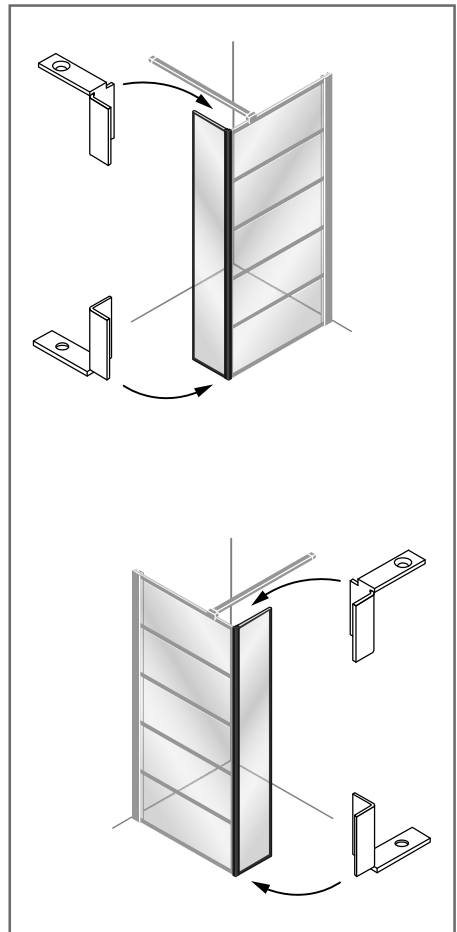

Alterna

Free time

ZIJPANEEL : Mat Zwart - Decor zwart

Montage handleiding

1/2 h

X 1

X 1

X 1

X 1

X 1

X 1

X 1

X 1

1

Het label bevindt zich in de walk-in

Decor zwart is buiten