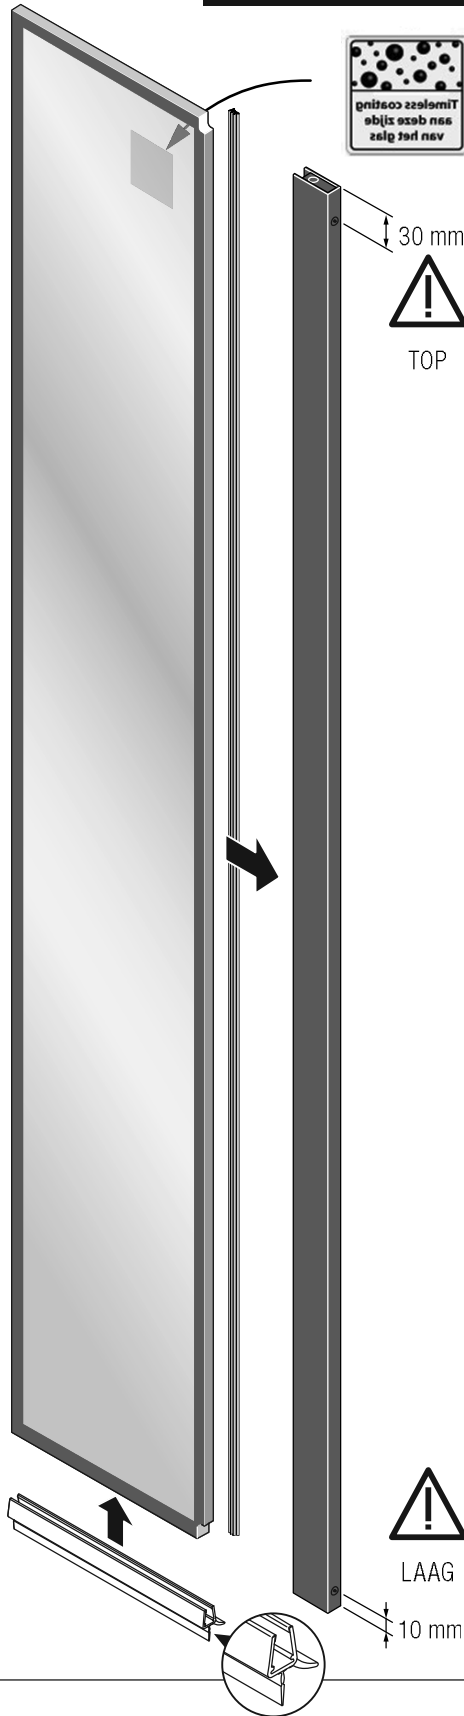

1

Het label bevindt zich in de walk-in

Decor zwart is buiten

30 mm

TOP

LAAG

10 mm