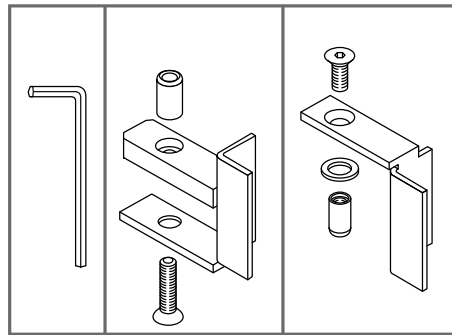

Alterna

Free time

ZIJPANEEL : Mat Zwart - Decor zwart

Montage handleiding

1/2 h

X 1

X 1

X 1

X 1

X 1

X 1

X 1

X 1

1

Het label bevindt zich in de walk-in

Decor zwart is buiten