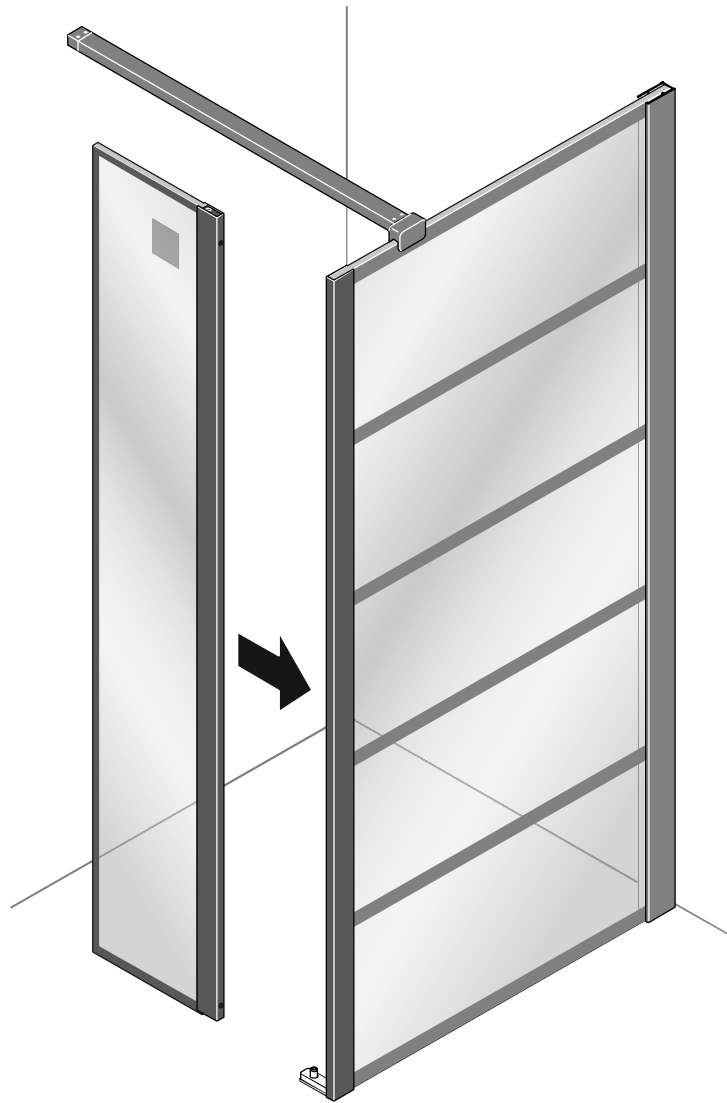

Alterna

Free time

ZIJPANEEL : Mat Zwart - Decor zwart

Montage handleiding

1/2 h

X 1

X 1

X 1

X 1

X 1

X 1

X 1

X 1

1

Het label bevindt zich in de walk-in

Decor zwart is buiten

30 mm

TOP

LAAG

10 mm

Galvano Groothandel B.V.
 Dillenburgstraat 12
 5652 AP Eindhoven The Netherlands
 info@galvano.nl