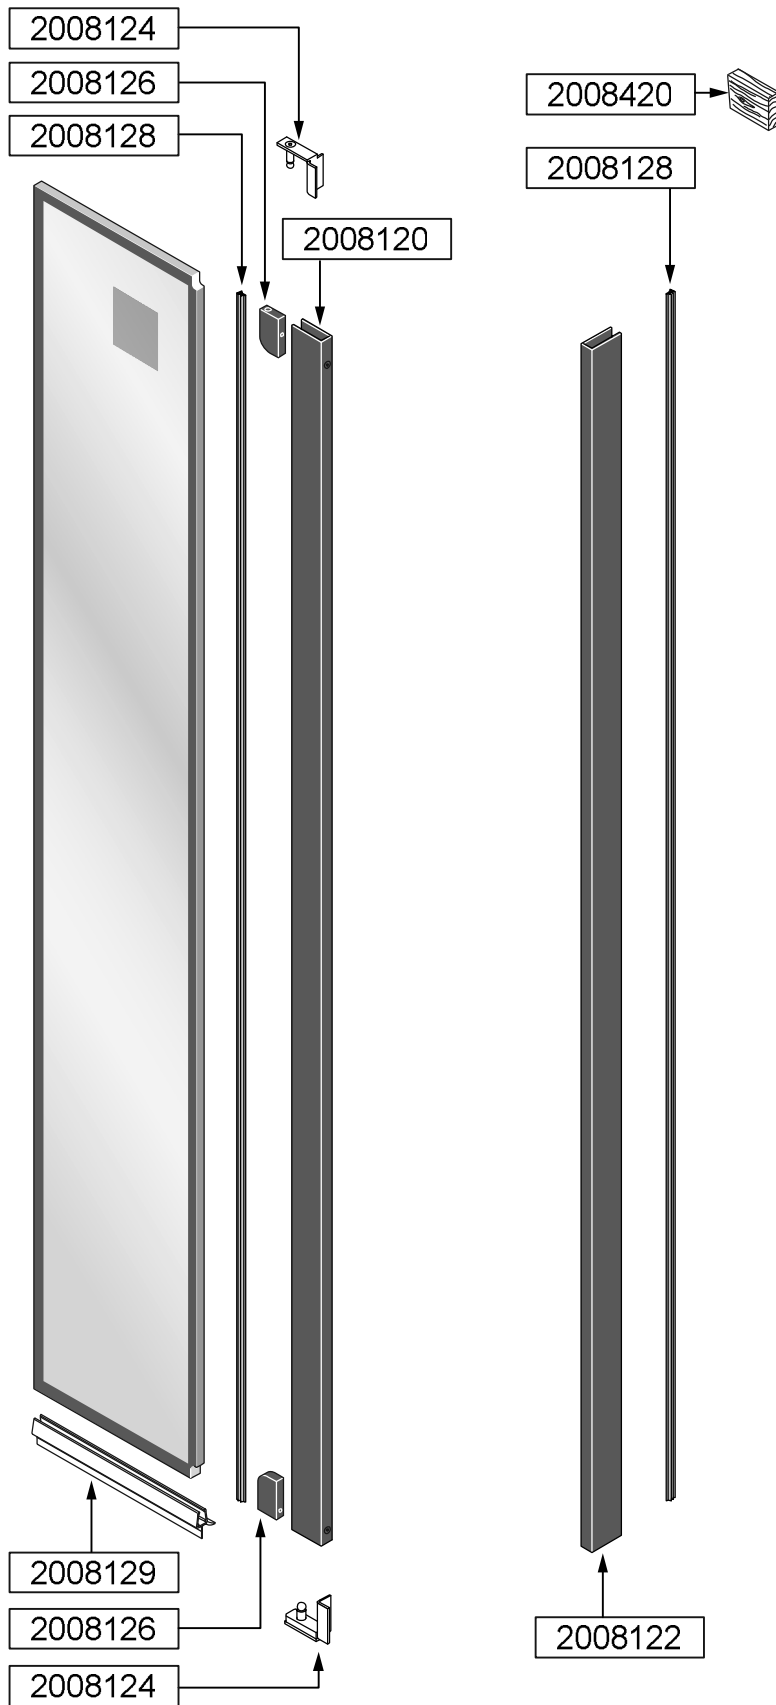

Alterna

Free time

ZIJPANEEL : Mat Zwart - Decor zwart

Montage handleiding

1/2 h

X 1

X 1

X 1

X 1

X 1

X 1

X 1

X 1

1

Het label bevindt zich in de walk-in

Decor zwart is buiten

30 mm

TOP

LAAG

10 mm

Galvano Groothandel B.V.
 Dillenburgstraat 12
 5652 AP Eindhoven The Netherlands
 info@galvano.nl