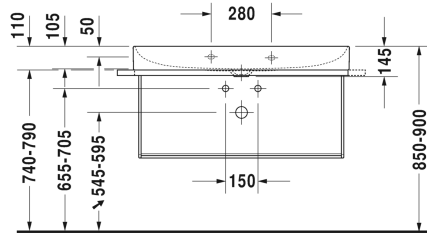

Wastafel, meubelwastafel # 2353100041 / 2353100044 / 2353100070

|< 1000 mm >|

Wastafel, meubelwastafel	Afmetingen	Gewicht	Bestelnummer
zonder overloop, met kraanvlak, met afvoerventiel incl. keramische afdekkap wit, onderzijde geglaazuurd, 1000 mm			
Kleuren			
00 Wit			
Variante			
●	1000 x 470 mm	23,100 kg	2353100041
● ● ●	1000 x 470 mm	23,100 kg	2353100044
☒	1000 x 470 mm	23,100 kg	2353100070
Infobox			
Kleuren van de glasdelen zijn afgestemd op de lak van het meubel pagina XXX., Metalen console: handdoekhouder kan links of rechts worden gemonteerd, Vervaardigd uit de speciale gietmassa DuraCeram			
Sanitair keramiek met de speciale WonderGliss behandeling blijft langer glanzend schoon en aantrekkelijk. Als u een artikel in WonderGliss bestelt, dient u een "1" toe te voegen aan het modelnummer als 11de cijfer.			
Onderdeel			
Designsifon		1,500 kg	005036
Geschikte producten			
Metaalstructuur staand ** in hoogte verstelbaar +50 mm, incl. bevestiging, voor wastafel # 235310, handdoekhouder rechts/links, omkeerbaar, 1065 x 451 mm	1065 x 451 mm		003103

Wastafel, meubelwastafel # 2353100041 / 2353100044 /
2353100070

|< 1000 mm >|

Metaalstructuur wandmontage ** incl. bevestiging, voor wastafel # 235310, handdoekhouder rechts/links, omkeerbaar, 1065 x 451 mm	1065 x 451 mm	003104
Glazen legger veiligheidsglas, voor metalen console # 003103, 003104, 970 x 380 mm	970 x 380 mm	009965
Wastafelonderbouw hangend 1 lade, 584 x 460 mm	584 x 460 mm	XS4061
Wastafelonderbouw hangend 1 lade, 984 x 460 mm	984 x 460 mm	XS4063
Wastafelonderbouw hangend 2 lades, bovenste lade incl. sifonuitsparing en schort, 984 x 460 mm	984 x 460 mm	XS4163
Wastafelonderbouw staand 2 laden, geïntegreerd potenstel met hoogteregeling, 984 x 460 mm	984 x 460 mm	XS4444

Alle tekeningen bevatten de noodzakelijke maten welke binnen de tolerantie nog kunnen afwijken. Exacte maten, in het bijzonder voor specifieke maatwerksituaties, kunnen uitsluitend op het afgewerkte keramische product.