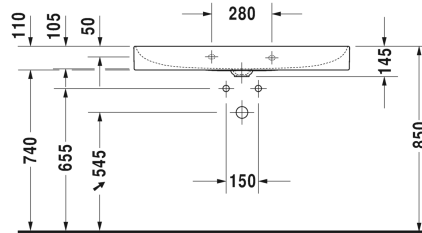

Wastafel, meubelwastafel # 2353100041 / 2353100044 / 2353100070

|< 1000 mm >|

Wastafel, meubelwastafel	Afmetingen	Gewicht	Bestelnummer
zonder overloop, met kraanvlak, met afvoerventiel incl. keramische afdekkap wit, onderzijde geglaazuurd, 1000 mm			
Kleuren			
00 Wit			
Variante			
●	1000 x 470 mm	23,100 kg	2353100041
● ● ●	1000 x 470 mm	23,100 kg	2353100044
☒	1000 x 470 mm	23,100 kg	2353100070
Infobox			
Kleuren van de glasdelen zijn afgestemd op de lak van het meubel pagina XXX., Metalen console: handdoekhouder kan links of rechts worden gemonteerd, Vervaardigd uit de speciale gietmassa DuraCeram			
Sanitair keramiek met de speciale WonderGliss behandeling blijft langer glanzend schoon en aantrekkelijk. Als u een artikel in WonderGliss bestelt, dient u een "1" toe te voegen aan het modelnummer als 11de cijfer.			
Onderdeel			
Designsifon		1,500 kg	005036
Geschikte producten			
Metaalstructuur staand ** in hoogte verstelbaar +50 mm, incl. bevestiging, voor wastafel # 235310, handdoekhouder rechts/links, omkeerbaar, 1065 x 451 mm	1065 x 451 mm		003103

Wastafel, meubelwastafel # 2353100041 / 2353100044 /
2353100070

|< 1000 mm >|

Metaalstructuur wandmontage ** incl. bevestiging, voor wastafel # 235310, handdoekhouder rechts/links, omkeerbaar, 1065 x 451 mm	1065 x 451 mm	003104
Glazen legger veiligheidsglas, voor metalen console # 003103, 003104, 970 x 380 mm	970 x 380 mm	009965
Wastafelonderbouw hangend 1 lade, 584 x 460 mm	584 x 460 mm	XS4061
Wastafelonderbouw hangend 1 lade, 984 x 460 mm	984 x 460 mm	XS4063
Wastafelonderbouw hangend 2 lades, bovenste lade incl. sifonuitsparing en schort, 984 x 460 mm	984 x 460 mm	XS4163
Wastafelonderbouw staand 2 laden, geïntegreerd potenstel met hoogteregeling, 984 x 460 mm	984 x 460 mm	XS4444

Alle tekeningen bevatten de noodzakelijke maten welke binnen de tolerantie nog kunnen afwijken. Exacte maten, in het bijzonder voor specifieke maatwerksituaties, kunnen uitsluitend op het afgewerkte keramische product.