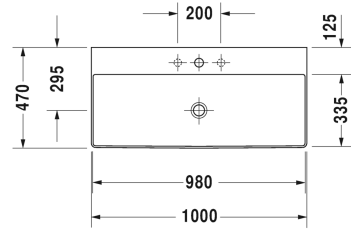

Wastafel, meubelwastafel # 2353100041 / 2353100044 / 2353100070

|< 1000 mm >|

Wastafel, meubelwastafel	Afmetingen	Gewicht	Bestelnummer
zonder overloop, met kraanvlak, met afvoerventiel incl. keramische afdekkap wit, onderzijde geglaazuurd, 1000 mm			
Kleuren			
00 Wit			
Variante			
●	1000 x 470 mm	23,100 kg	2353100041
● ● ●	1000 x 470 mm	23,100 kg	2353100044
☒	1000 x 470 mm	23,100 kg	2353100070
Infobox			
Kleuren van de glasdelen zijn afgestemd op de lak van het meubel pagina XXX., Metalen console: handdoekhouder kan links of rechts worden gemonteerd, Vervaardigd uit de speciale gietmassa DuraCeram			
Sanitair keramiek met de speciale WonderGliss behandeling blijft langer glanzend schoon en aantrekkelijk. Als u een artikel in WonderGliss bestelt, dient u een "1" toe te voegen aan het modelnummer als 11de cijfer.			
Onderdeel			
Designsifon		1,500 kg	005036
Geschikte producten			
Metaalstructuur staand ** in hoogte verstelbaar +50 mm, incl. bevestiging, voor wastafel # 235310, handdoekhouder rechts/links, omkeerbaar, 1065 x 451 mm	1065 x 451 mm		003103

Wastafel, meubelwastafel # 2353100041 / 2353100044 /
2353100070

|< 1000 mm >|

Metaalstructuur wandmontage ** incl. bevestiging, voor wastafel # 235310, handdoekhouder rechts/links, omkeerbaar, 1065 x 451 mm	1065 x 451 mm	003104
Glazen legger veiligheidsglas, voor metalen console # 003103, 003104, 970 x 380 mm	970 x 380 mm	009965
Wastafelonderbouw hangend 1 lade, 584 x 460 mm	584 x 460 mm	XS4061
Wastafelonderbouw hangend 1 lade, 984 x 460 mm	984 x 460 mm	XS4063
Wastafelonderbouw hangend 2 lades, bovenste lade incl. sifonuitsparing en schort, 984 x 460 mm	984 x 460 mm	XS4163
Wastafelonderbouw staand 2 laden, geïntegreerd potenstel met hoogteregeling, 984 x 460 mm	984 x 460 mm	XS4444

Alle tekeningen bevatten de noodzakelijke maten welke binnen de tolerantie nog kunnen afwijken. Exacte maten, in het bijzonder voor specifieke maatwerksituaties, kunnen uitsluitend op het afgewerkte keramische product.