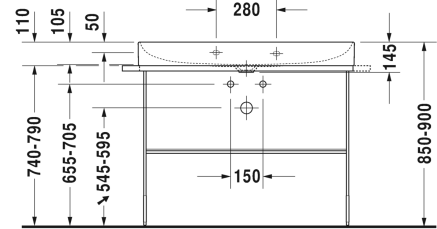

Wastafel, meubelwastafel # 2353100041 / 2353100044 / 2353100070

|< 1000 mm >|

Wastafel, meubelwastafel	Afmetingen	Gewicht	Bestelnummer
zonder overloop, met kraanvlak, met afvoerventiel incl. keramische afdekkap wit, onderzijde geglaazuurd, 1000 mm			
Kleuren			
00 Wit			
Variante			
●	1000 x 470 mm	23,100 kg	2353100041
● ● ●	1000 x 470 mm	23,100 kg	2353100044
☒	1000 x 470 mm	23,100 kg	2353100070
Infobox			
Kleuren van de glasdelen zijn afgestemd op de lak van het meubel pagina XXX., Metalen console: handdoekhouder kan links of rechts worden gemonteerd, Vervaardigd uit de speciale gietmassa DuraCeram			
Sanitair keramiek met de speciale WonderGliss behandeling blijft langer glanzend schoon en aantrekkelijk. Als u een artikel in WonderGliss bestelt, dient u een "1" toe te voegen aan het modelnummer als 11de cijfer.			
Onderdeel			
Designsifon		1,500 kg	005036
Geschikte producten			
Metaalstructuur staand ** in hoogte verstelbaar +50 mm, incl. bevestiging, voor wastafel # 235310, handdoekhouder rechts/links, omkeerbaar, 1065 x 451 mm	1065 x 451 mm		003103

Wastafel, meubelwastafel # 2353100041 / 2353100044 /
2353100070

|< 1000 mm >|

Metaalstructuur wandmontage ** incl. bevestiging, voor wastafel # 235310, handdoekhouder rechts/links, omkeerbaar, 1065 x 451 mm	1065 x 451 mm	003104
Glazen legger veiligheidsglas, voor metalen console # 003103, 003104, 970 x 380 mm	970 x 380 mm	009965
Wastafelonderbouw hangend 1 lade, 584 x 460 mm	584 x 460 mm	XS4061
Wastafelonderbouw hangend 1 lade, 984 x 460 mm	984 x 460 mm	XS4063
Wastafelonderbouw hangend 2 lades, bovenste lade incl. sifonuitsparing en schort, 984 x 460 mm	984 x 460 mm	XS4163
Wastafelonderbouw staand 2 laden, geïntegreerd potenstel met hoogteregeling, 984 x 460 mm	984 x 460 mm	XS4444

Alle tekeningen bevatten de noodzakelijke maten welke binnen de tolerantie nog kunnen afwijken. Exacte maten, in het bijzonder voor specifieke maatwerksituaties, kunnen uitsluitend op het afgewerkte keramische product.