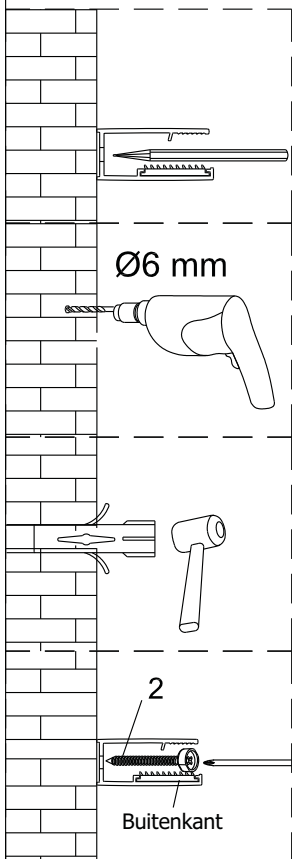

QXJ90X / QXJ10X / QXJ12X + QXP01X Montagehandleiding

LET OP! Gehard veiligheidsglas. Voorzichtig hanteren!
Zet de glaswand niet op een van de punten,
want daardoor kan hij breken.

1 1X	2 3X ST4X40	3 4X	4 1X	5 1X	6 1X
7 1X	8 1X ST4X40	9 1X	10 1X	11 1X	12 1X
13 1X L=1914	14 1X	15 1X	16 1X	17 1X	18 1X
19 2X ST4X25	20 1X	21 1X	22 1X	23 1X	24 1X
25 1X	26 4X	 			

3 3X	8 3X ST4X40	27 1X
28 1X	29 1X	30 1X
31 1X	32 1X	33 1X

Links

Rechts

1

Het glas is aan deze zijde voorzien van Easy Clean behandeling.
Plaats deze zijde aan de binnenkant van de douche.

2

A(cm)	A(cm)
90	87~90
100	97~100
120	117~120

7

8

Het bodemprofiel kan worden ingekort indien nodig.

9