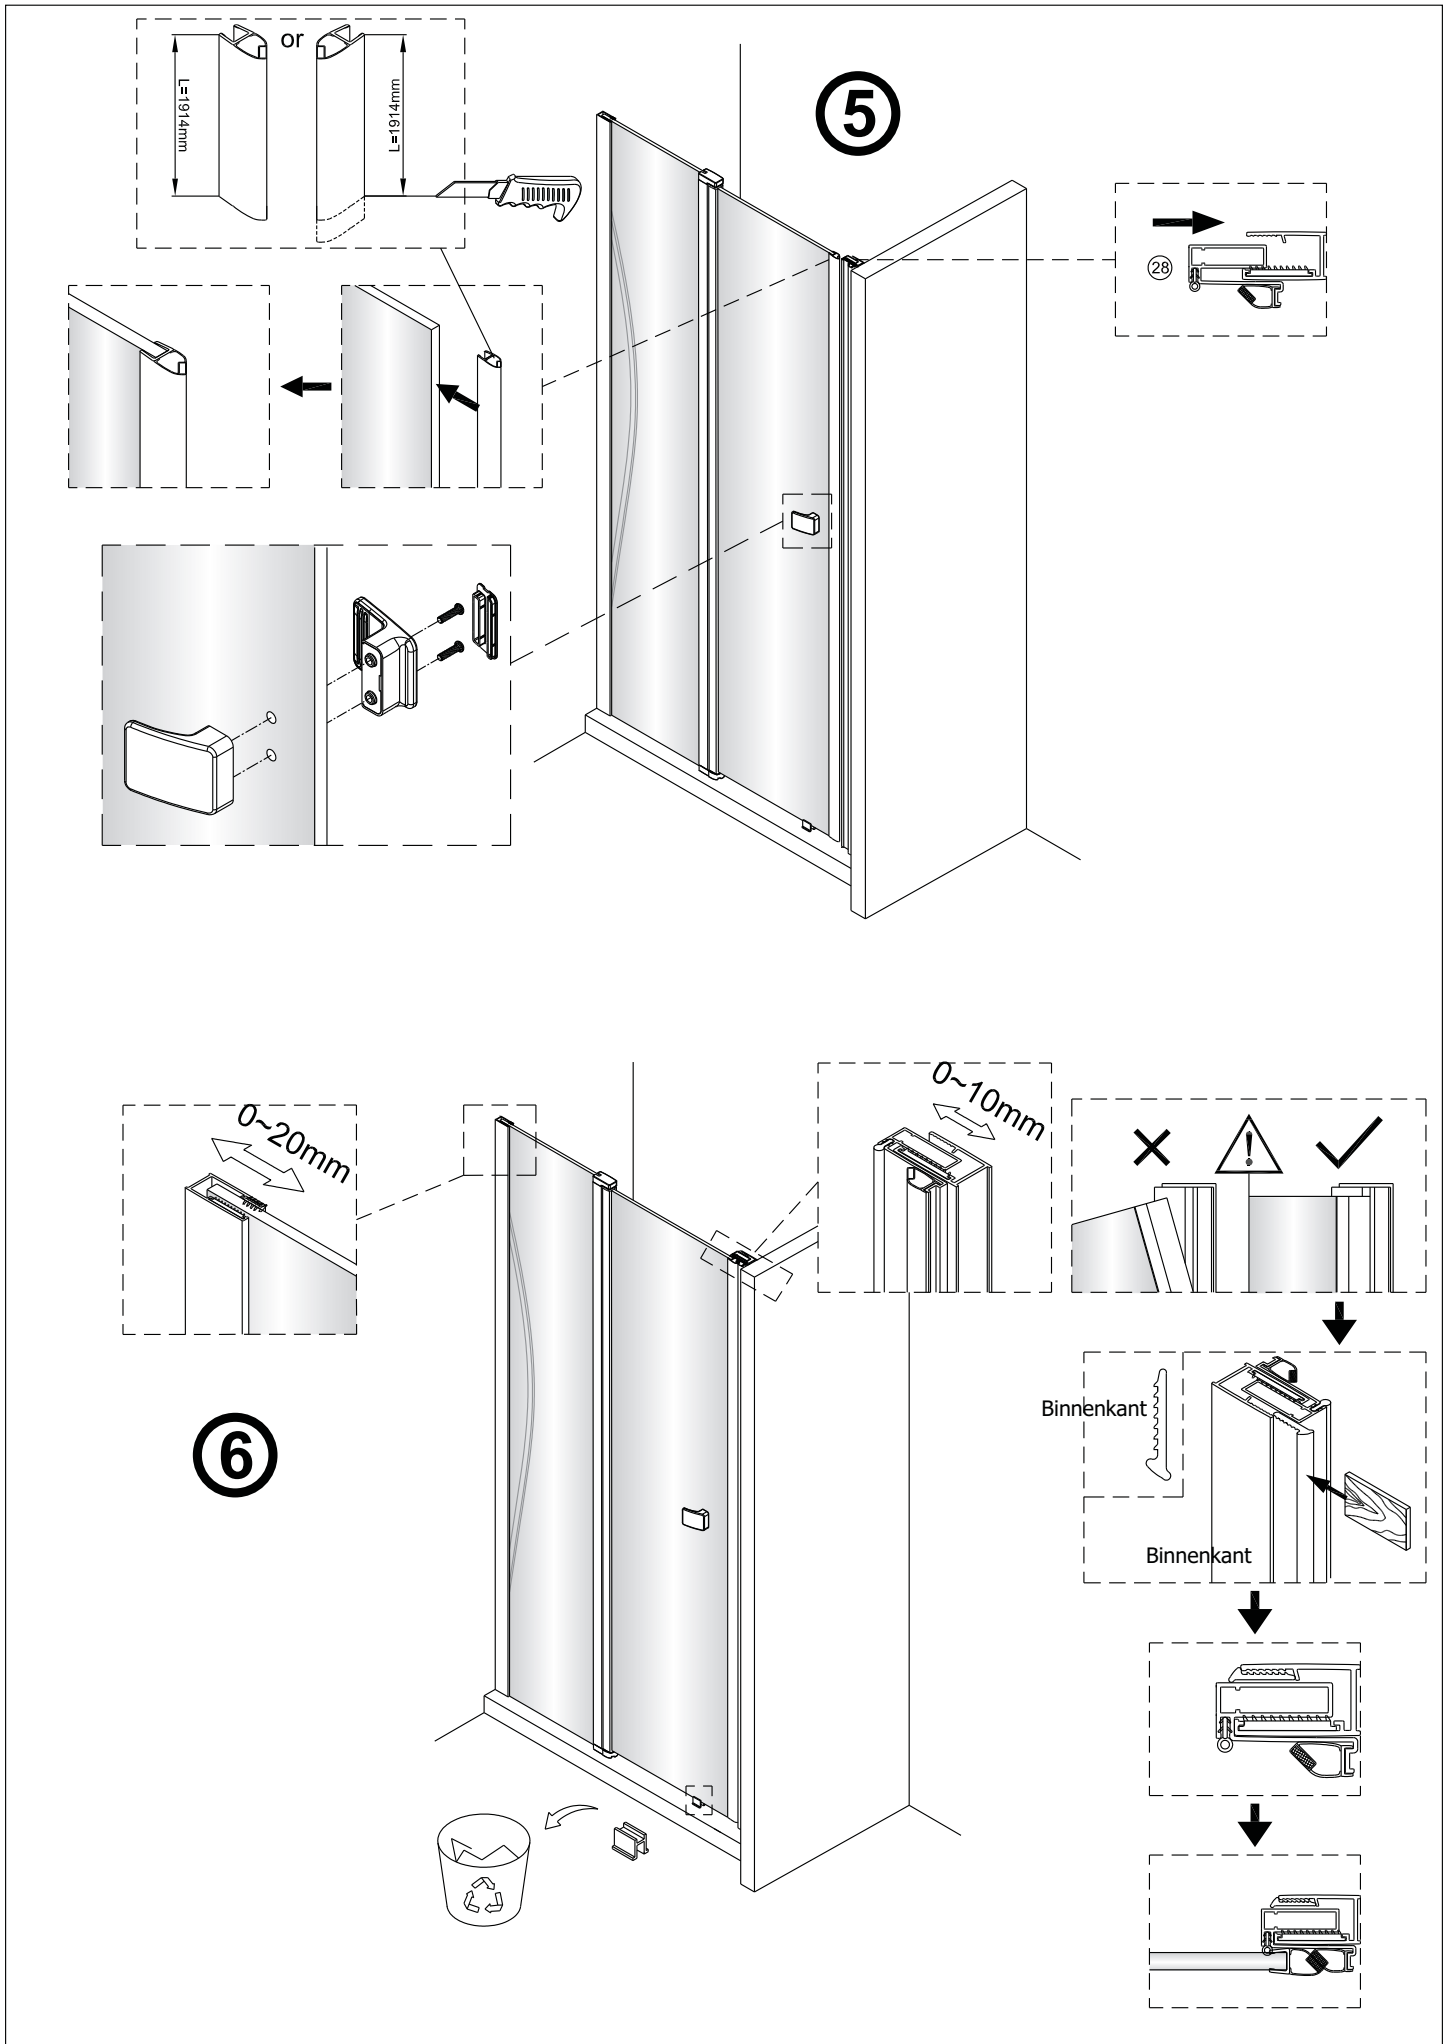

QXJ90X / QXJ10X / QXJ12X + QXP01X Montagehandleiding

LET OP! Gehard veiligheidsglas. Voorzichtig hanteren!
Zet de glaswand niet op een van de punten,
want daardoor kan hij breken.

1 1X	2 3X ST4X40	3 4X	4 1X	5 1X	6 1X
7 1X	8 1X ST4X40	9 1X	10 1X	11 1X	12 1X
13 1X L=1914	14 1X	15 1X	16 1X	17 1X	18 1X
19 2X ST4X25	20 1X	21 1X	22 1X	23 1X	24 1X
25 1X	26 4X	 			

3 3X	8 3X ST4X40	27 1X
28 1X	29 1X	30 1X
31 1X	32 1X	33 1X

Links

Rechts

1

Het glas is aan deze zijde voorzien van Easy Clean behandeling.
Plaats deze zijde aan de binnenkant van de douche.

2

A(cm)	A(cm)
90	87~90
100	97~100
120	117~120

7

8

Het bodemprofiel kan worden ingekort indien nodig.

9