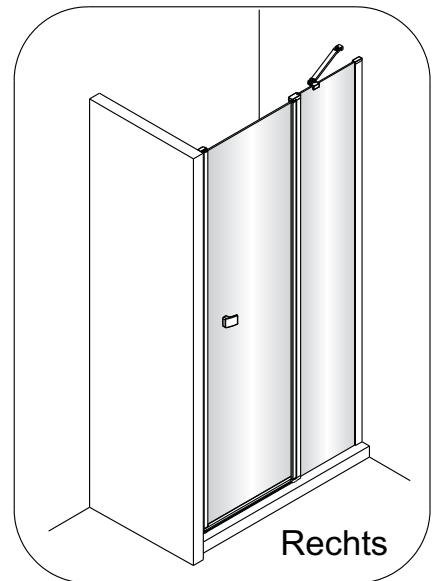

QXJ90X / QXJ10X / QXJ12X + QXP01X Montagehandleiding

LET OP! Gehard veiligheidsglas. Voorzichtig hanteren!
Zet de glaswand niet op een van de punten,
want daardoor kan hij breken.

1 1X	2 3X ST4X40	3 4X	4 1X	5 1X	6 1X
7 1X	8 1X ST4X40	9 1X	10 1X	11 1X	12 1X
13 1X L=1914	14 1X	15 1X	16 1X	17 1X	18 1X
19 2X ST4X25	20 1X	21 1X	22 1X	23 1X	24 1X
25 1X	26 4X	 			

3 3X	8 3X ST4X40	27 1X
28 1X	29 1X	30 1X
31 1X	32 1X	33 1X

Links

Rechts

1

Het glas is aan deze zijde voorzien van Easy Clean behandeling.
Plaats deze zijde aan de binnenkant van de douche.

2

A(cm)	A(cm)
90	87~90
100	97~100
120	117~120