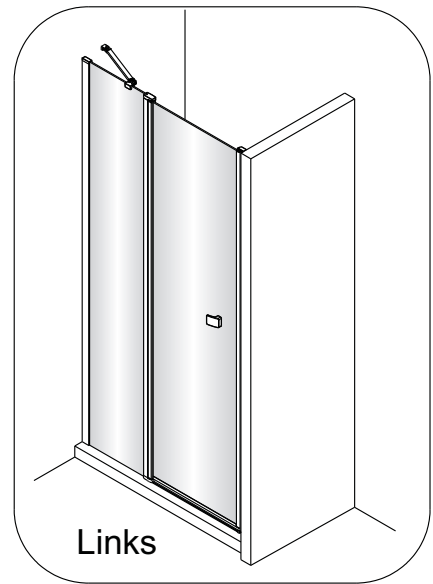

QXJ90X / QXJ10X / QXJ12X + QXP01X Montagehandleiding

LET OP! Gehard veiligheidsglas. Voorzichtig hanteren!
Zet de glaswand niet op een van de punten,
want daardoor kan hij breken.

1 1X	2 3X ST4X40	3 4X	4 1X	5 1X	6 1X
7 1X	8 1X ST4X40	9 1X	10 1X	11 1X	12 1X
13 1X L=1914	14 1X	15 1X	16 1X	17 1X	18 1X
19 2X ST4X25	20 1X	21 1X	22 1X	23 1X	24 1X
25 1X	26 4X	 			

3 3X	8 3X ST4X40	27 1X
28 1X	29 1X	30 1X
31 1X	32 1X	33 1X

Links

Rechts

1

Het glas is aan deze zijde voorzien van Easy Clean behandeling.
Plaats deze zijde aan de binnenkant van de douche.

2

A(cm)	A(cm)
90	87~90
100	97~100
120	117~120