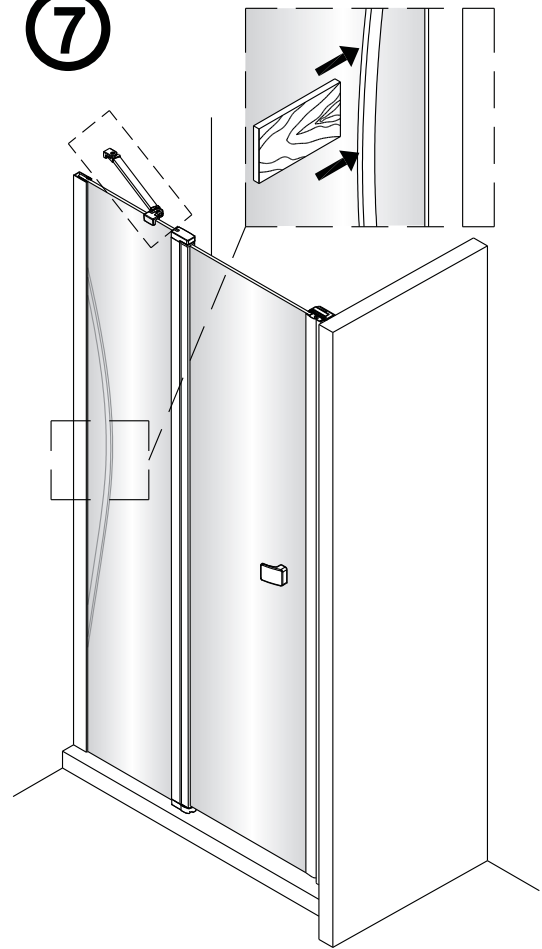

QXJ90X / QXJ10X / QXJ12X + QXP01X Montagehandleiding

LET OP! Gehard veiligheidsglas. Voorzichtig hanteren!
Zet de glaswand niet op een van de punten,
want daardoor kan hij breken.

1 1X	2 3X ST4X40	3 4X	4 1X	5 1X	6 1X
7 1X	8 1X ST4X40	9 1X	10 1X	11 1X	12 1X
13 1X L=1914	14 1X	15 1X	16 1X	17 1X	18 1X
19 2X ST4X25	20 1X	21 1X	22 1X	23 1X	24 1X
25 1X	26 4X	 			

3 3X	8 3X ST4X40	27 1X
28 1X	29 1X	30 1X
31 1X	32 1X	33 1X

Links

Rechts

1

Het glas is aan deze zijde voorzien van Easy Clean behandeling.
Plaats deze zijde aan de binnenkant van de douche.

2

A(cm)	A(cm)
90	87~90
100	97~100
120	117~120

7

8

Het bodemprofiel kan worden ingekort indien nodig.

9