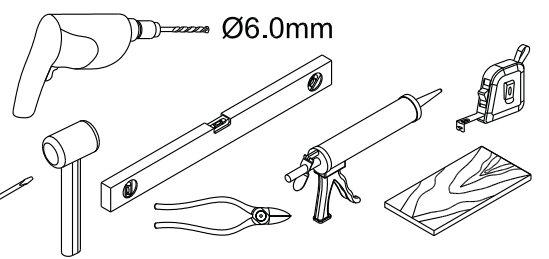

QXJ90X / QXJ10X / QXJ12X + QXP01X Montagehandleiding

LET OP! Gehard veiligheidsglas. Voorzichtig hanteren!
Zet de glaswand niet op een van de punten,
want daardoor kan hij breken.

1 1X	2 3X ST4X40	3 4X	4 1X	5 1X	6 1X
7 1X	8 1X ST4X40	9 1X	10 1X	11 1X	12 1X
13 1X L=1914	14 1X	15 1X	16 1X	17 1X	18 1X
19 2X ST4X25	20 1X	21 1X	22 1X	23 1X	24 1X
25 1X	26 4X	 			

3 3X	8 3X ST4X40	27 1X
28 1X	29 1X	30 1X
31 1X	32 1X	33 1X

Links

Rechts

1

Het glas is aan deze zijde voorzien van Easy Clean behandeling.
Plaats deze zijde aan de binnenkant van de douche.

2

A(cm)	A(cm)
90	87~90
100	97~100
120	117~120