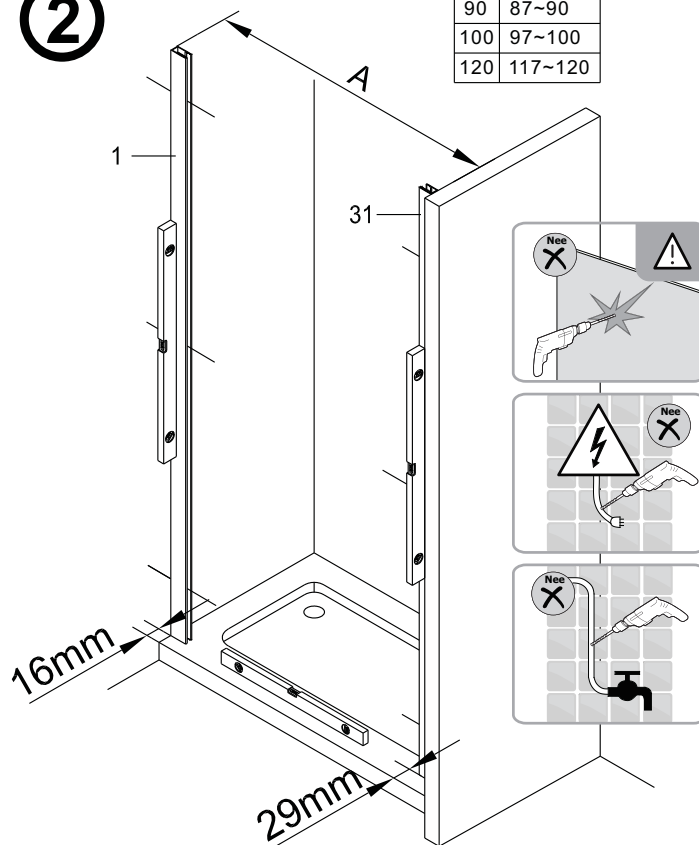

QXJ90X / QXJ10X / QXJ12X + QXP01X Montagehandleiding

LET OP! Gehard veiligheidsglas. Voorzichtig hanteren!
Zet de glaswand niet op een van de punten,
want daardoor kan hij breken.

1 1X	2 3X ST4X40	3 4X	4 1X	5 1X	6 1X
7 1X	8 1X ST4X40	9 1X	10 1X	11 1X	12 1X
13 1X L=1914	14 1X	15 1X	16 1X	17 1X	18 1X
19 2X ST4X25	20 1X	21 1X	22 1X	23 1X	24 1X
25 1X	26 4X	 			

3 3X	8 3X ST4X40	27 1X
28 1X	29 1X	30 1X
31 1X	32 1X	33 1X

Links

Rechts

1

Het glas is aan deze zijde voorzien van Easy Clean behandeling.
Plaats deze zijde aan de binnenkant van de douche.

2

A(cm)	A(cm)
90	87~90
100	97~100
120	117~120

7

8

Het bodemprofiel kan worden ingekort indien nodig.

9