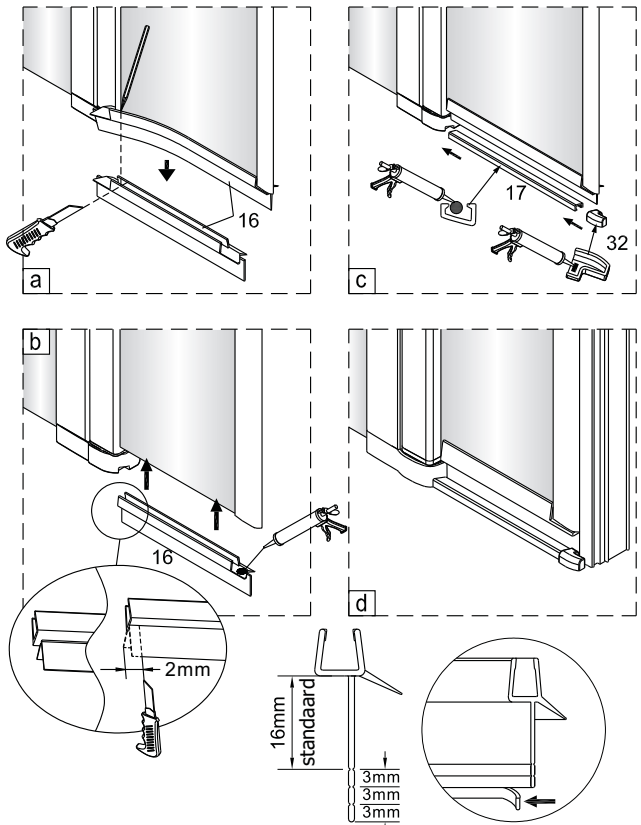

QXJ90X / QXJ10X / QXJ12X + QXP01X Montagehandleiding

LET OP! Gehard veiligheidsglas. Voorzichtig hanteren!
Zet de glaswand niet op een van de punten,
want daardoor kan hij breken.

1 1X	2 3X ST4X40	3 4X	4 1X	5 1X	6 1X
7 1X	8 1X ST4X40	9 1X	10 1X	11 1X	12 1X
13 1X L=1914	14 1X	15 1X	16 1X	17 1X	18 1X
19 2X ST4X25	20 1X	21 1X	22 1X	23 1X	24 1X
25 1X	26 4X	 			

3 3X	8 3X ST4X40	27 1X
28 1X	29 1X	30 1X
31 1X	32 1X	33 1X

Links

Rechts

1

Het glas is aan deze zijde voorzien van Easy Clean behandeling.
Plaats deze zijde aan de binnenkant van de douche.

2

A(cm)	A(cm)
90	87~90
100	97~100
120	117~120

7

8

Het bodemprofiel kan worden ingekort indien nodig.

9