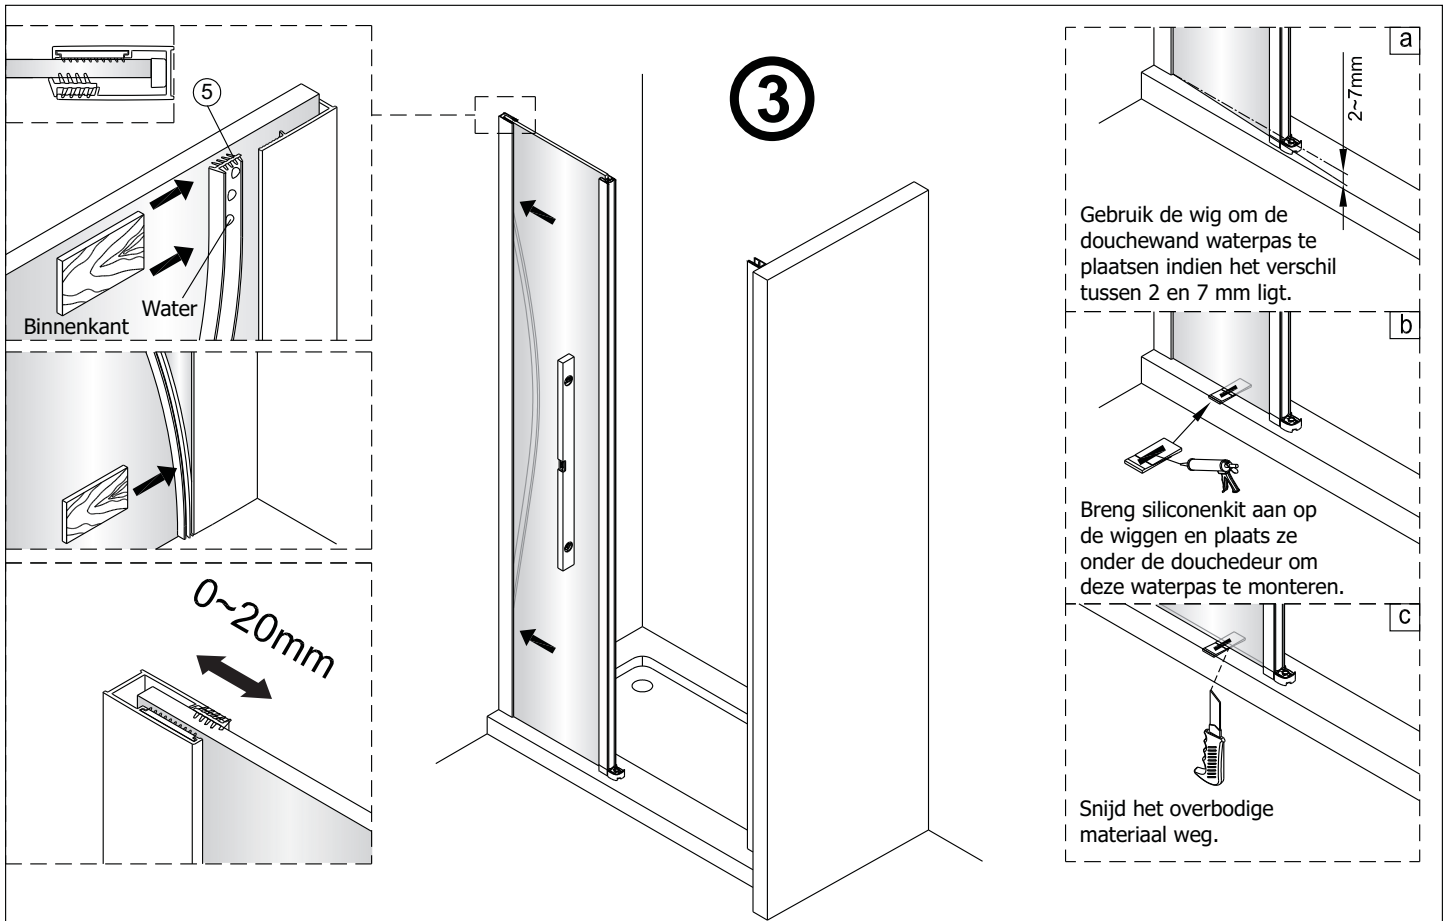

QXJ90X / QXJ10X / QXJ12X + QXP01X Montagehandleiding

LET OP! Gehard veiligheidsglas. Voorzichtig hanteren!
Zet de glaswand niet op een van de punten,
want daardoor kan hij breken.

1 1X	2 3X ST4X40	3 4X	4 1X	5 1X	6 1X
7 1X	8 1X ST4X40	9 1X	10 1X	11 1X	12 1X
13 1X L=1914	14 1X	15 1X	16 1X	17 1X	18 1X
19 2X ST4X25	20 1X	21 1X	22 1X	23 1X	24 1X
25 1X	26 4X	 			

3 3X	8 3X ST4X40	27 1X
28 1X	29 1X	30 1X
31 1X	32 1X	33 1X

Links

Rechts

1

Het glas is aan deze zijde voorzien van Easy Clean behandeling.
Plaats deze zijde aan de binnenkant van de douche.

2

A(cm)	A(cm)
90	87~90
100	97~100
120	117~120