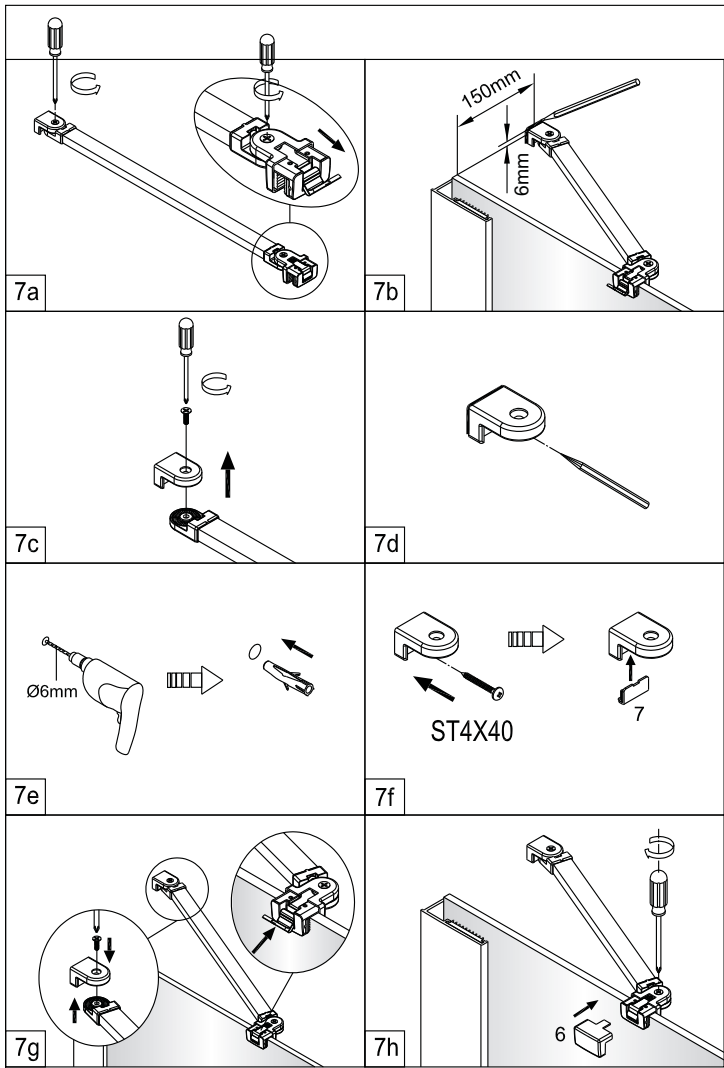

QXJ90X / QXJ10X / QXJ12X + QXP01X Montagehandleiding

LET OP! Gehard veiligheidsglas. Voorzichtig hanteren!
Zet de glaswand niet op een van de punten,
want daardoor kan hij breken.

1 1X	2 3X ST4X40	3 4X	4 1X	5 1X	6 1X
7 1X	8 1X ST4X40	9 1X	10 1X	11 1X	12 1X
13 1X L=1914	14 1X	15 1X	16 1X	17 1X	18 1X
19 2X ST4X25	20 1X	21 1X	22 1X	23 1X	24 1X
25 1X	26 4X	 			

3 3X	8 3X ST4X40	27 1X
28 1X	29 1X	30 1X
31 1X	32 1X	33 1X

Links

Rechts

1

Het glas is aan deze zijde voorzien van Easy Clean behandeling.
Plaats deze zijde aan de binnenkant van de douche.

2

A(cm)	A(cm)
90	87~90
100	97~100
120	117~120

7

8

Het bodemprofiel kan worden ingekort indien nodig.

9