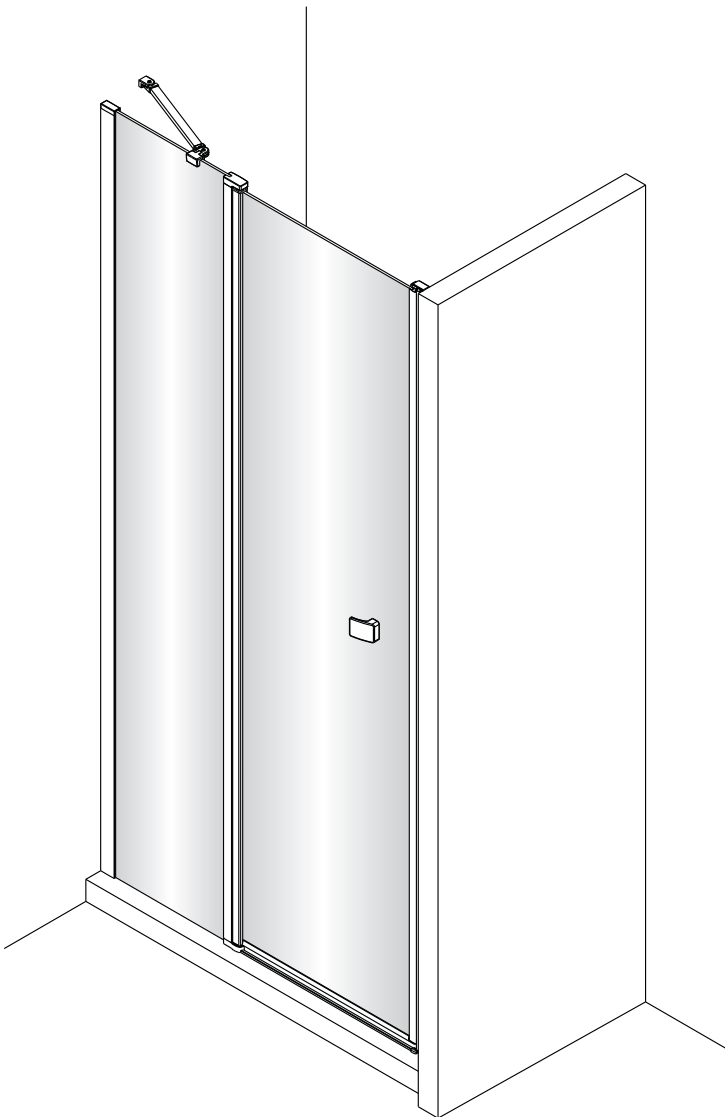

QXJ90X / QXJ10X / QXJ12X + QXP01X Montagehandleiding

LET OP! Gehard veiligheidsglas. Voorzichtig hanteren!
Zet de glaswand niet op een van de punten,
want daardoor kan hij breken.

1 1X	2 3X ST4X40	3 4X	4 1X	5 1X	6 1X
7 1X	8 1X ST4X40	9 1X	10 1X	11 1X	12 1X
13 1X L=1914	14 1X	15 1X	16 1X	17 1X	18 1X
19 2X ST4X25	20 1X	21 1X	22 1X	23 1X	24 1X
25 1X	26 4X	 			

3 3X	8 3X ST4X40	27 1X
28 1X	29 1X	30 1X
31 1X	32 1X	33 1X

Links

Rechts

1

Het glas is aan deze zijde voorzien van Easy Clean behandeling.
Plaats deze zijde aan de binnenkant van de douche.

2

A(cm)	A(cm)
90	87~90
100	97~100
120	117~120