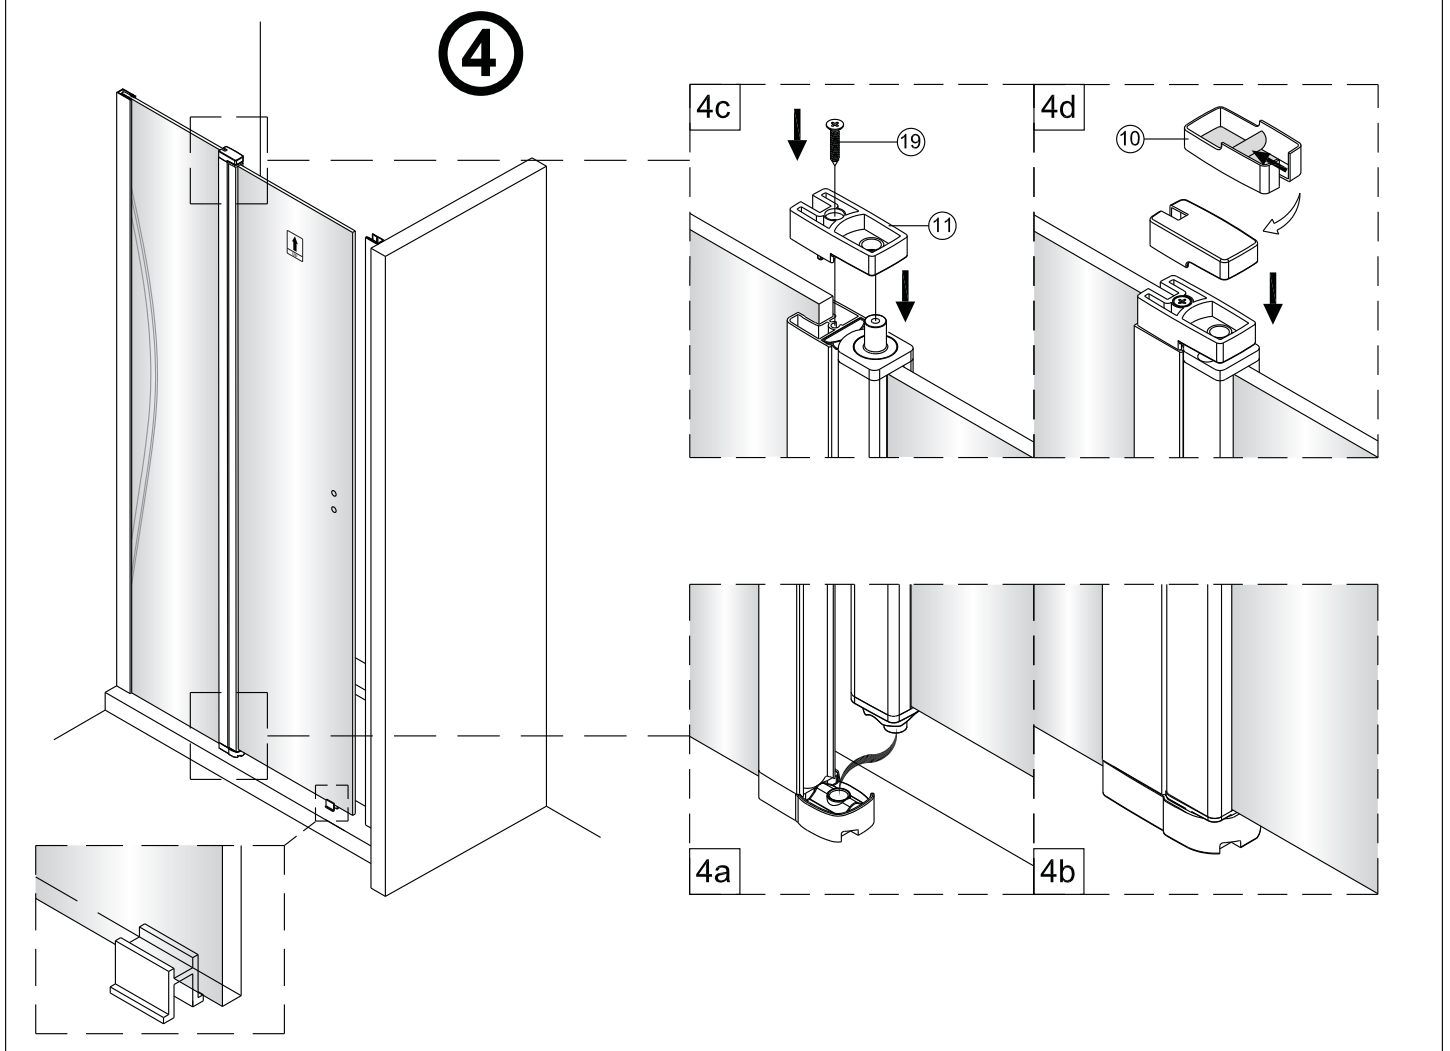

QXJ90X / QXJ10X / QXJ12X + QXP01X Montagehandleiding

LET OP! Gehard veiligheidsglas. Voorzichtig hanteren!
Zet de glaswand niet op een van de punten,
want daardoor kan hij breken.

1 1X	2 3X ST4X40	3 4X	4 1X	5 1X	6 1X
7 1X	8 1X ST4X40	9 1X	10 1X	11 1X	12 1X
13 1X L=1914	14 1X	15 1X	16 1X	17 1X	18 1X
19 2X ST4X25	20 1X	21 1X	22 1X	23 1X	24 1X
25 1X	26 4X	 			

3 3X	8 3X ST4X40	27 1X
28 1X	29 1X	30 1X
31 1X	32 1X	33 1X

Links

Rechts

1

Het glas is aan deze zijde voorzien van Easy Clean behandeling.
Plaats deze zijde aan de binnenkant van de douche.

2

A(cm)	A(cm)
90	87~90
100	97~100
120	117~120

7

8

Het bodemprofiel kan worden ingekort indien nodig.

9