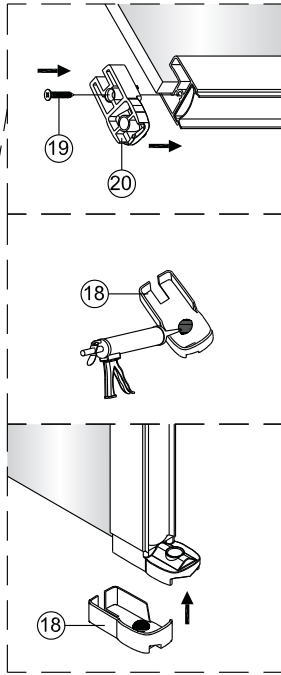

QXJ90X / QXJ10X / QXJ12X + QXP01X Montagehandleiding

LET OP! Gehard veiligheidsglas. Voorzichtig hanteren!
Zet de glaswand niet op een van de punten,
want daardoor kan hij breken.

1 1X	2 3X ST4X40	3 4X	4 1X	5 1X	6 1X
7 1X	8 1X ST4X40	9 1X	10 1X	11 1X	12 1X
13 1X L=1914	14 1X	15 1X	16 1X	17 1X	18 1X
19 2X ST4X25	20 1X	21 1X	22 1X	23 1X	24 1X
25 1X	26 4X	 			

3 3X	8 3X ST4X40	27 1X
28 1X	29 1X	30 1X
31 1X	32 1X	33 1X

Links

Rechts

1

Het glas is aan deze zijde voorzien van Easy Clean behandeling.
Plaats deze zijde aan de binnenkant van de douche.

2

A(cm)	A(cm)
90	87~90
100	97~100
120	117~120

7

8

Het bodemprofiel kan worden ingekort indien nodig.

9