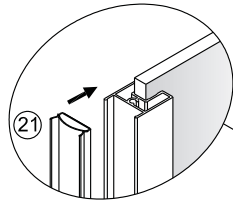

QXJ90X / QXJ10X / QXJ12X + QXP01X Montagehandleiding

LET OP! Gehard veiligheidsglas. Voorzichtig hanteren!
Zet de glaswand niet op een van de punten,
want daardoor kan hij breken.

1 1X	2 3X ST4X40	3 4X	4 1X	5 1X	6 1X
7 1X	8 1X ST4X40	9 1X	10 1X	11 1X	12 1X
13 1X L=1914	14 1X	15 1X	16 1X	17 1X	18 1X
19 2X ST4X25	20 1X	21 1X	22 1X	23 1X	24 1X
25 1X	26 4X	 			

3 3X	8 3X ST4X40	27 1X
28 1X	29 1X	30 1X
31 1X	32 1X	33 1X

Links

Rechts

1

Het glas is aan deze zijde voorzien van Easy Clean behandeling.
Plaats deze zijde aan de binnenkant van de douche.

2

A(cm)	A(cm)
90	87~90
100	97~100
120	117~120