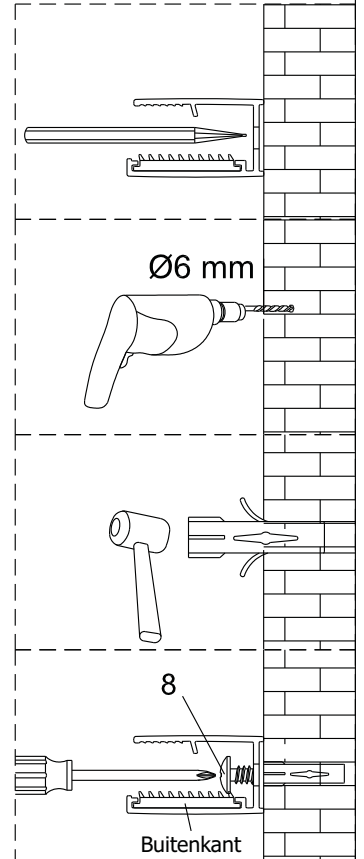

QXJ90X / QXJ10X / QXJ12X + QXP01X Montagehandleiding

LET OP! Gehard veiligheidsglas. Voorzichtig hanteren!
Zet de glaswand niet op een van de punten,
want daardoor kan hij breken.

1 1X	2 3X ST4X40	3 4X	4 1X	5 1X	6 1X
7 1X	8 1X ST4X40	9 1X	10 1X	11 1X	12 1X
13 1X L=1914	14 1X	15 1X	16 1X	17 1X	18 1X
19 2X ST4X25	20 1X	21 1X	22 1X	23 1X	24 1X
25 1X	26 4X	 			

3 3X	8 3X ST4X40	27 1X
28 1X	29 1X	30 1X
31 1X	32 1X	33 1X

Links

Rechts

1

Het glas is aan deze zijde voorzien van Easy Clean behandeling.
Plaats deze zijde aan de binnenkant van de douche.

2

A(cm)	A(cm)
90	87~90
100	97~100
120	117~120

7

8

Het bodemprofiel kan worden ingekort indien nodig.

9