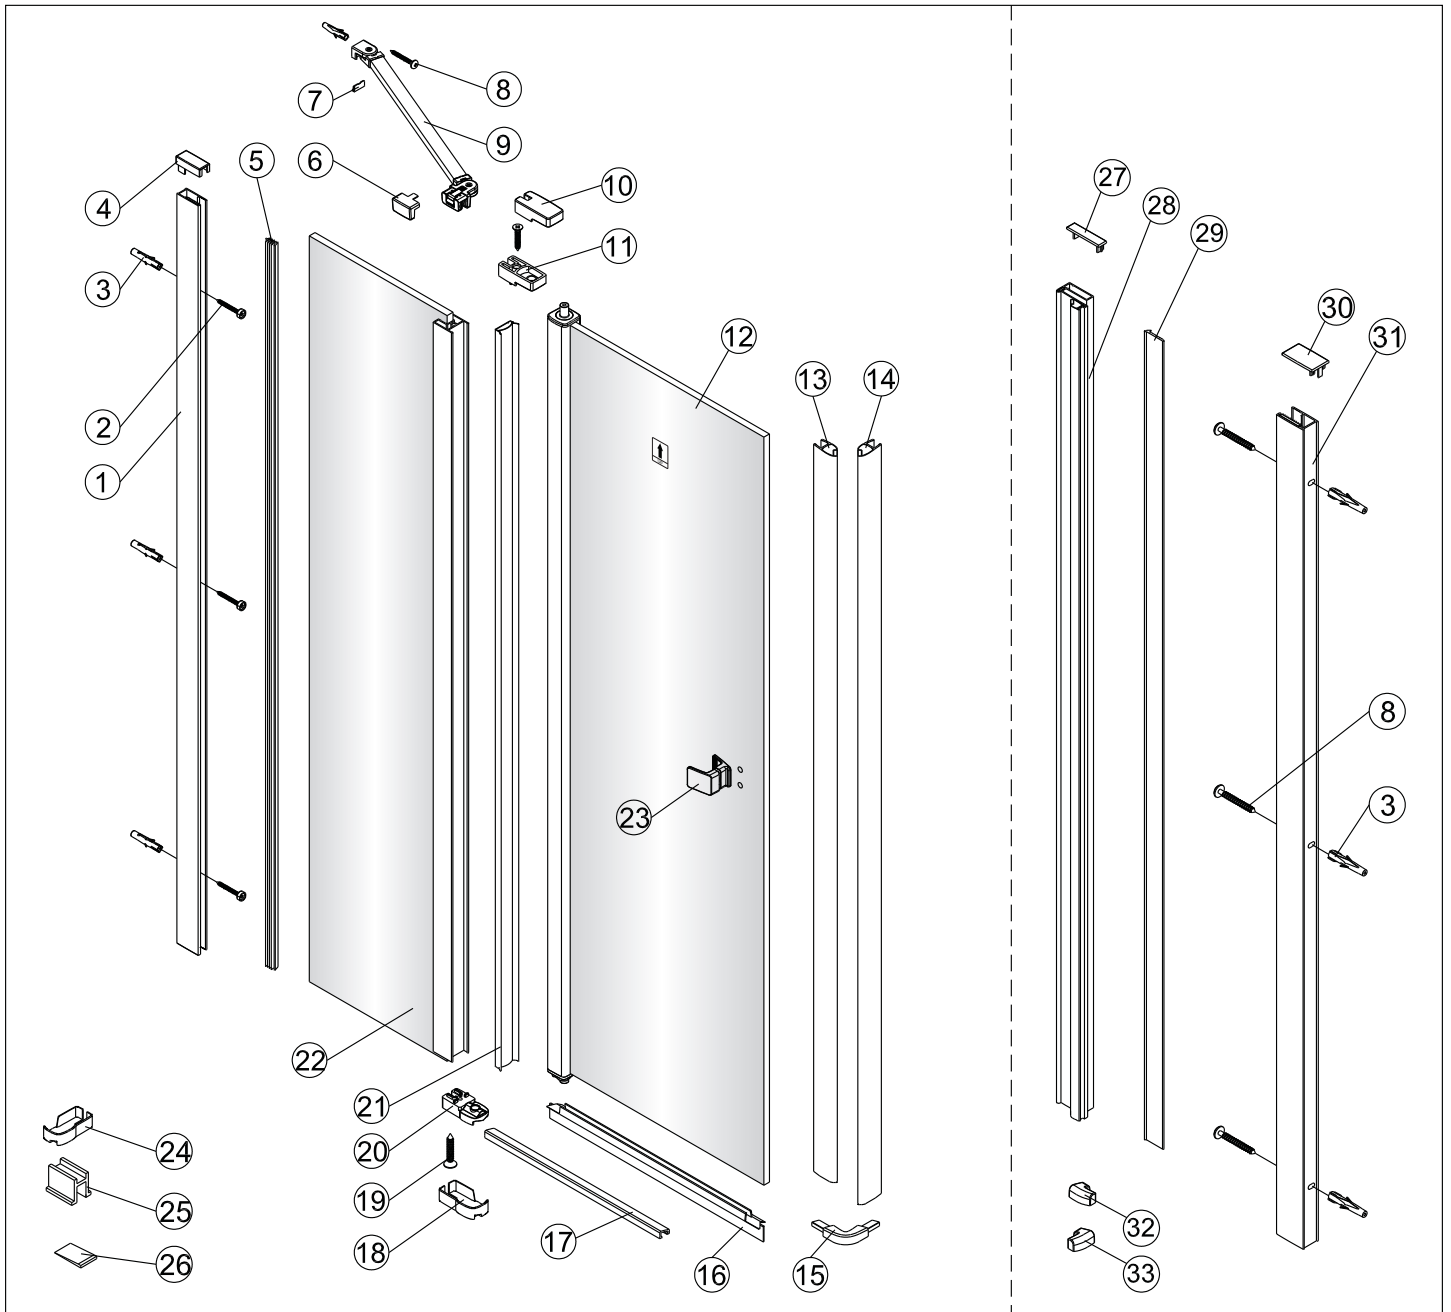

QXJ90X / QXJ10X / QXJ12X + QXP01X Montagehandleiding

LET OP! Gehard veiligheidsglas. Voorzichtig hanteren!
Zet de glaswand niet op een van de punten,
want daardoor kan hij breken.

1 1X	2 3X ST4X40	3 4X	4 1X	5 1X	6 1X
7 1X	8 1X ST4X40	9 1X	10 1X	11 1X	12 1X
13 1X L=1914	14 1X	15 1X	16 1X	17 1X	18 1X
19 2X ST4X25	20 1X	21 1X	22 1X	23 1X	24 1X
25 1X	26 4X	 			

3 3X	8 3X ST4X40	27 1X
28 1X	29 1X	30 1X
31 1X	32 1X	33 1X

Links

Rechts

1

Het glas is aan deze zijde voorzien van Easy Clean behandeling.
Plaats deze zijde aan de binnenkant van de douche.

2

A(cm)	A(cm)
90	87~90
100	97~100
120	117~120

7

8

Het bodemprofiel kan worden ingekort indien nodig.

9