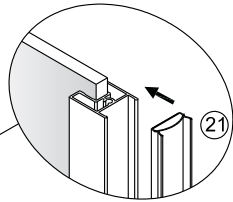

QXJ90X / QXJ10X / QXJ12X + QXP01X Montagehandleiding

LET OP! Gehard veiligheidsglas. Voorzichtig hanteren!
Zet de glaswand niet op een van de punten,
want daardoor kan hij breken.

1 1X	2 3X ST4X40	3 4X	4 1X	5 1X	6 1X
7 1X	8 1X ST4X40	9 1X	10 1X	11 1X	12 1X
13 1X L=1914	14 1X	15 1X	16 1X	17 1X	18 1X
19 2X ST4X25	20 1X	21 1X	22 1X	23 1X	24 1X
25 1X	26 4X	 			

3 3X	8 3X ST4X40	27 1X
28 1X	29 1X	30 1X
31 1X	32 1X	33 1X

Links

Rechts

1

Het glas is aan deze zijde voorzien van Easy Clean behandeling.
Plaats deze zijde aan de binnenkant van de douche.

2

A(cm)	A(cm)
90	87~90
100	97~100
120	117~120