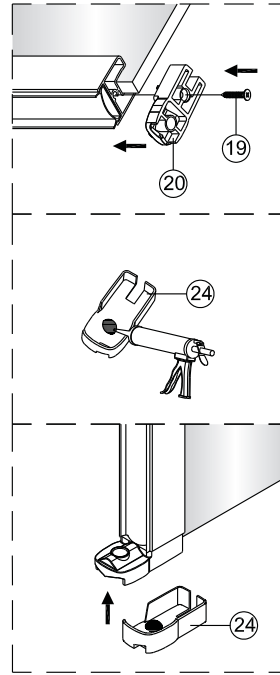

QXJ90X / QXJ10X / QXJ12X + QXP01X Montagehandleiding

LET OP! Gehard veiligheidsglas. Voorzichtig hanteren!
Zet de glaswand niet op een van de punten,
want daardoor kan hij breken.

1 1X	2 3X ST4X40	3 4X	4 1X	5 1X	6 1X
7 1X	8 1X ST4X40	9 1X	10 1X	11 1X	12 1X
13 1X L=1914	14 1X	15 1X	16 1X	17 1X	18 1X
19 2X ST4X25	20 1X	21 1X	22 1X	23 1X	24 1X
25 1X	26 4X	 			

3 3X	8 3X ST4X40	27 1X
28 1X	29 1X	30 1X
31 1X	32 1X	33 1X

Links

Rechts

1

Het glas is aan deze zijde voorzien van Easy Clean behandeling.
Plaats deze zijde aan de binnenkant van de douche.

2

A(cm)	A(cm)
90	87~90
100	97~100
120	117~120