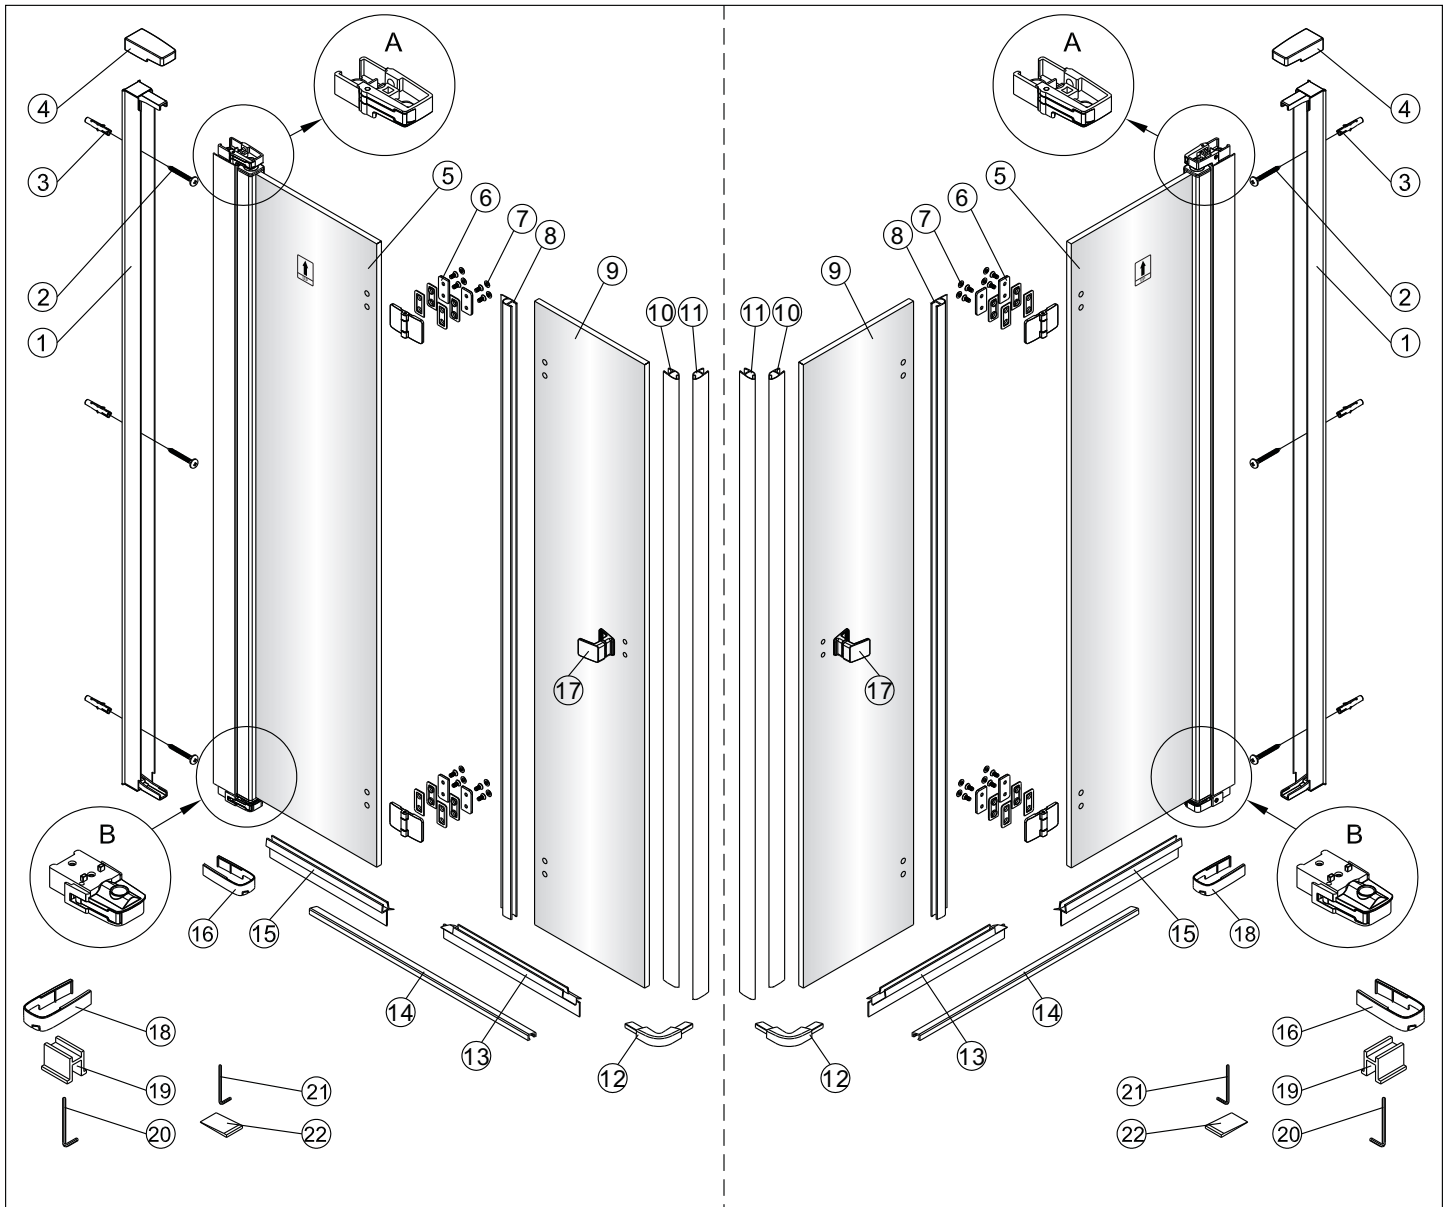

QXV90X + QXV90X

Montagehandleiding

LET OP! Gehard veiligheidsglas. Voorzichtig hanteren!
Zet de glaswand niet op een van de punten,
want daardoor kan hij breken.

| | | | | | | | | | | |
|---|--|---|---|---|---|---|---|---|---|--|
| 1  1X | 2  3X ST4X40 | 3  3X | 4  1X | 5  1X | 1  1X | 2  3X ST4X40 | 3  3X | 4  1X | 5  1X | |
| 6  2X | 7  8X | 8  1X | 9  1X | 10  1X L=1914 | 6  2X | 7  8X | 8  1X | 9  1X | 10  1X L=1914 | |
| 11  1X | 12  1X | 13  1X | 14  1X | 15  1X | 11  1X | 12  1X | 13  1X | 14  1X | 15  1X | |
| 16  1X | 17  1X | 18  1X | 19  2X | 20  1X 4mm | 16  1X | 17  1X | 18  1X | 19  2X | 20  1X 4mm | |
| 21  1X 3mm | 22  4X |  | | | | 21  1X 3mm | 22  4X | | | |

7

Het bodemprofiel kan worden ingekort indien nodig.

8