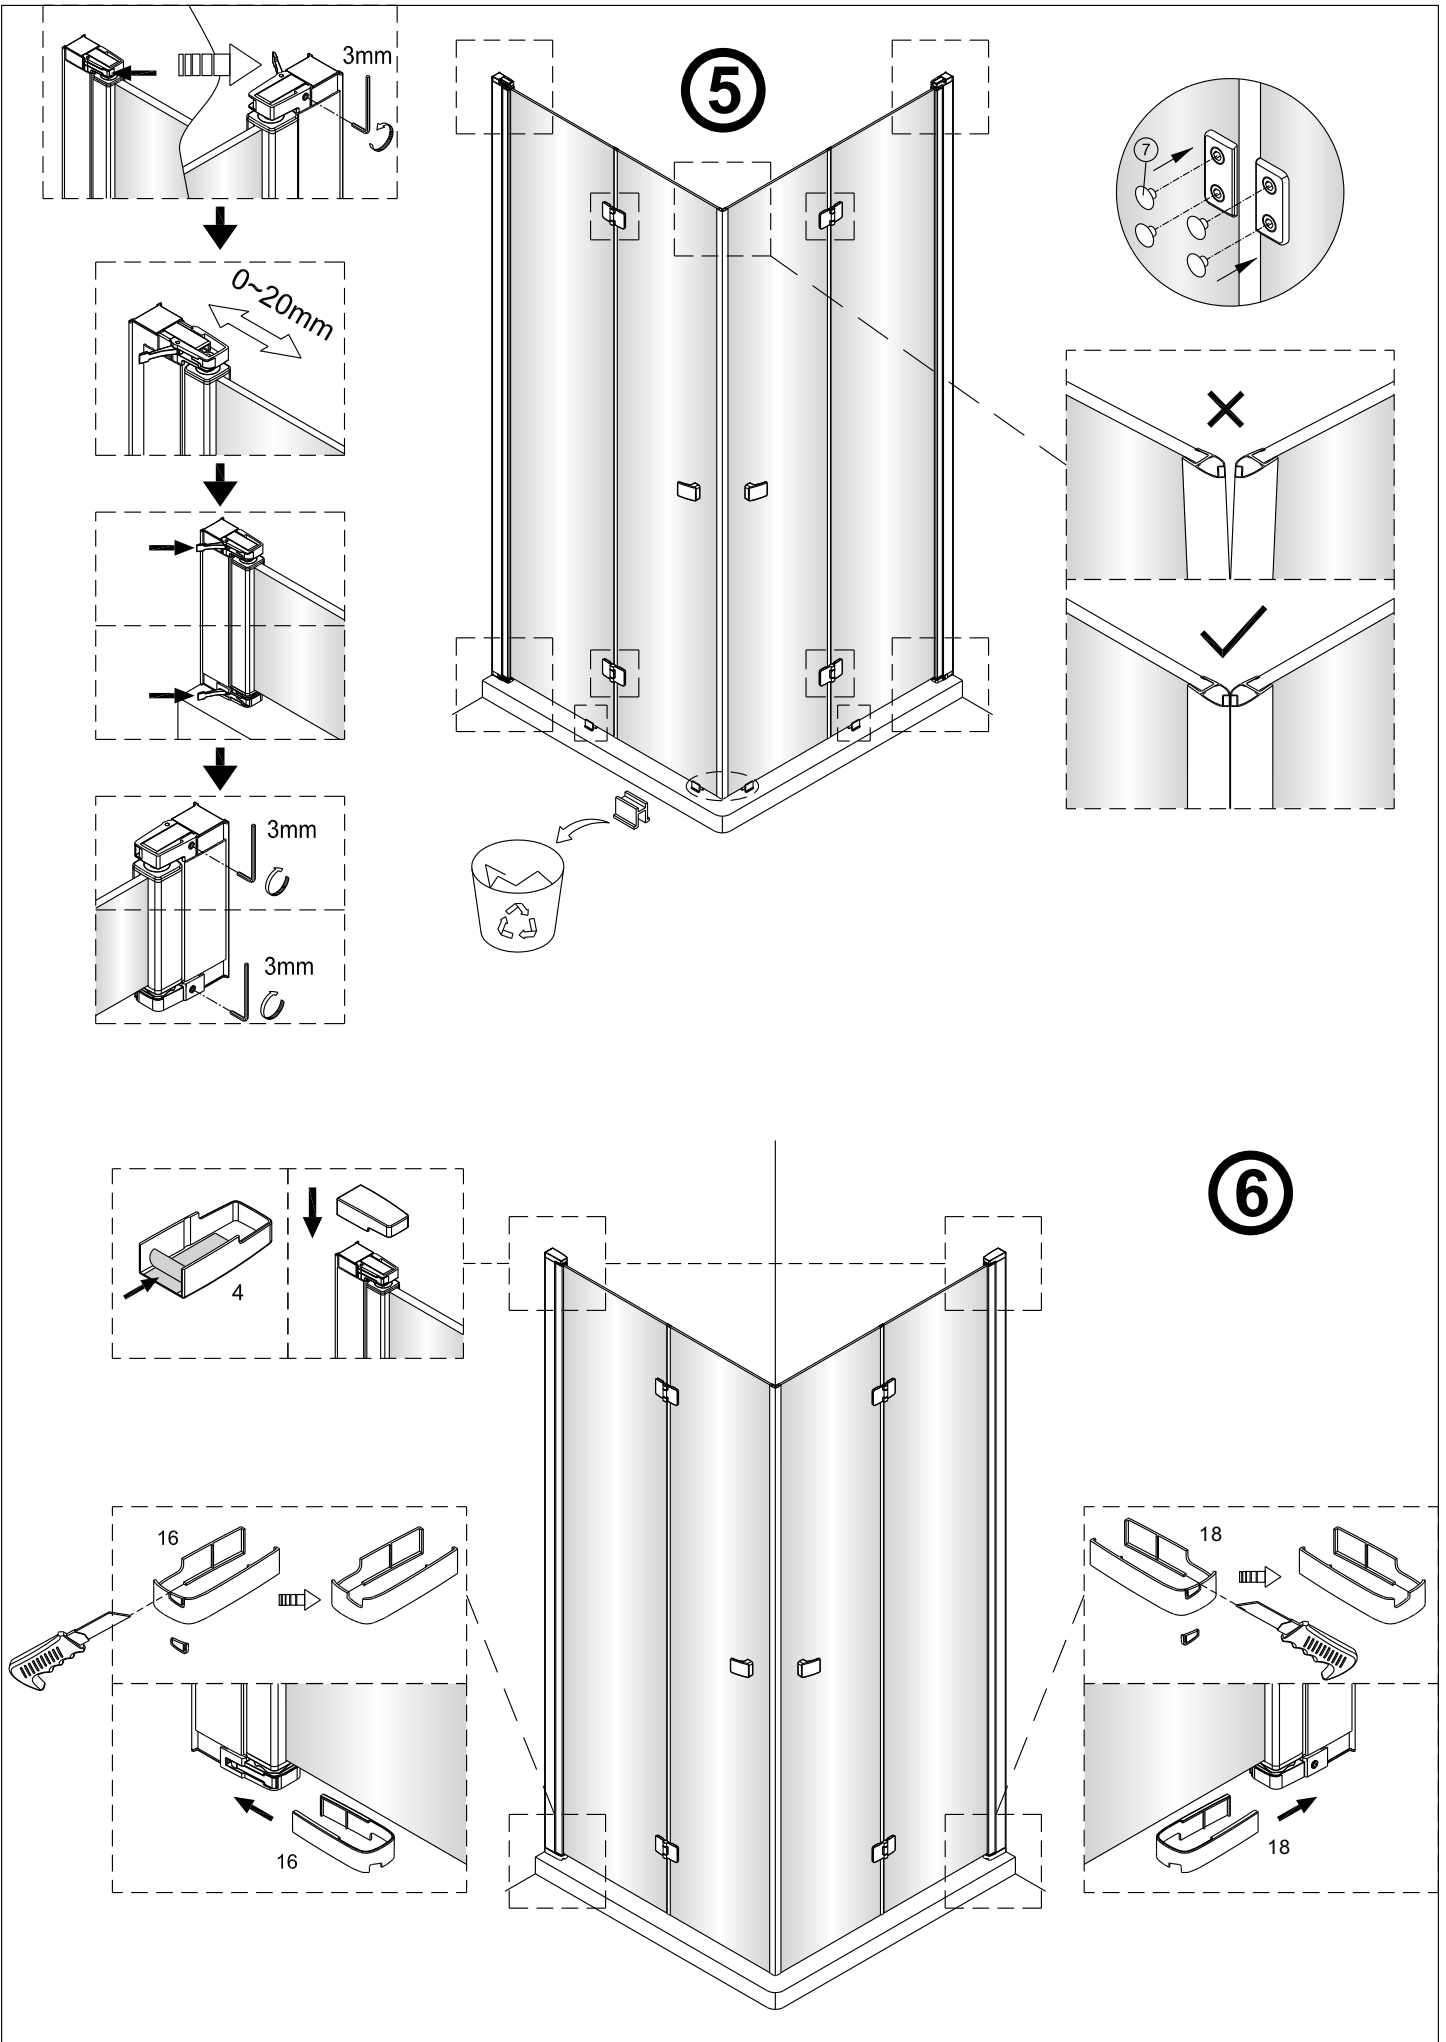

QXV90X + QXV90X

Montagehandleiding

LET OP! Gehard veiligheidsglas. Voorzichtig hanteren!
Zet de glaswand niet op een van de punten,
want daardoor kan hij breken.

| | | | | | | | | | | |
|---|--|---|---|---|---|---|---|---|---|--|
| 1  1X | 2  3X ST4X40 | 3  3X | 4  1X | 5  1X | 1  1X | 2  3X ST4X40 | 3  3X | 4  1X | 5  1X | |
| 6  2X | 7  8X | 8  1X | 9  1X | 10  1X L=1914 | 6  2X | 7  8X | 8  1X | 9  1X | 10  1X L=1914 | |
| 11  1X | 12  1X | 13  1X | 14  1X | 15  1X | 11  1X | 12  1X | 13  1X | 14  1X | 15  1X | |
| 16  1X | 17  1X | 18  1X | 19  2X | 20  1X 4mm | 16  1X | 17  1X | 18  1X | 19  2X | 20  1X 4mm | |
| 21  1X 3mm | 22  4X |  | | | | 21  1X 3mm | 22  4X | | | |

7

Het bodemprofiel kan worden ingekort indien nodig.

8