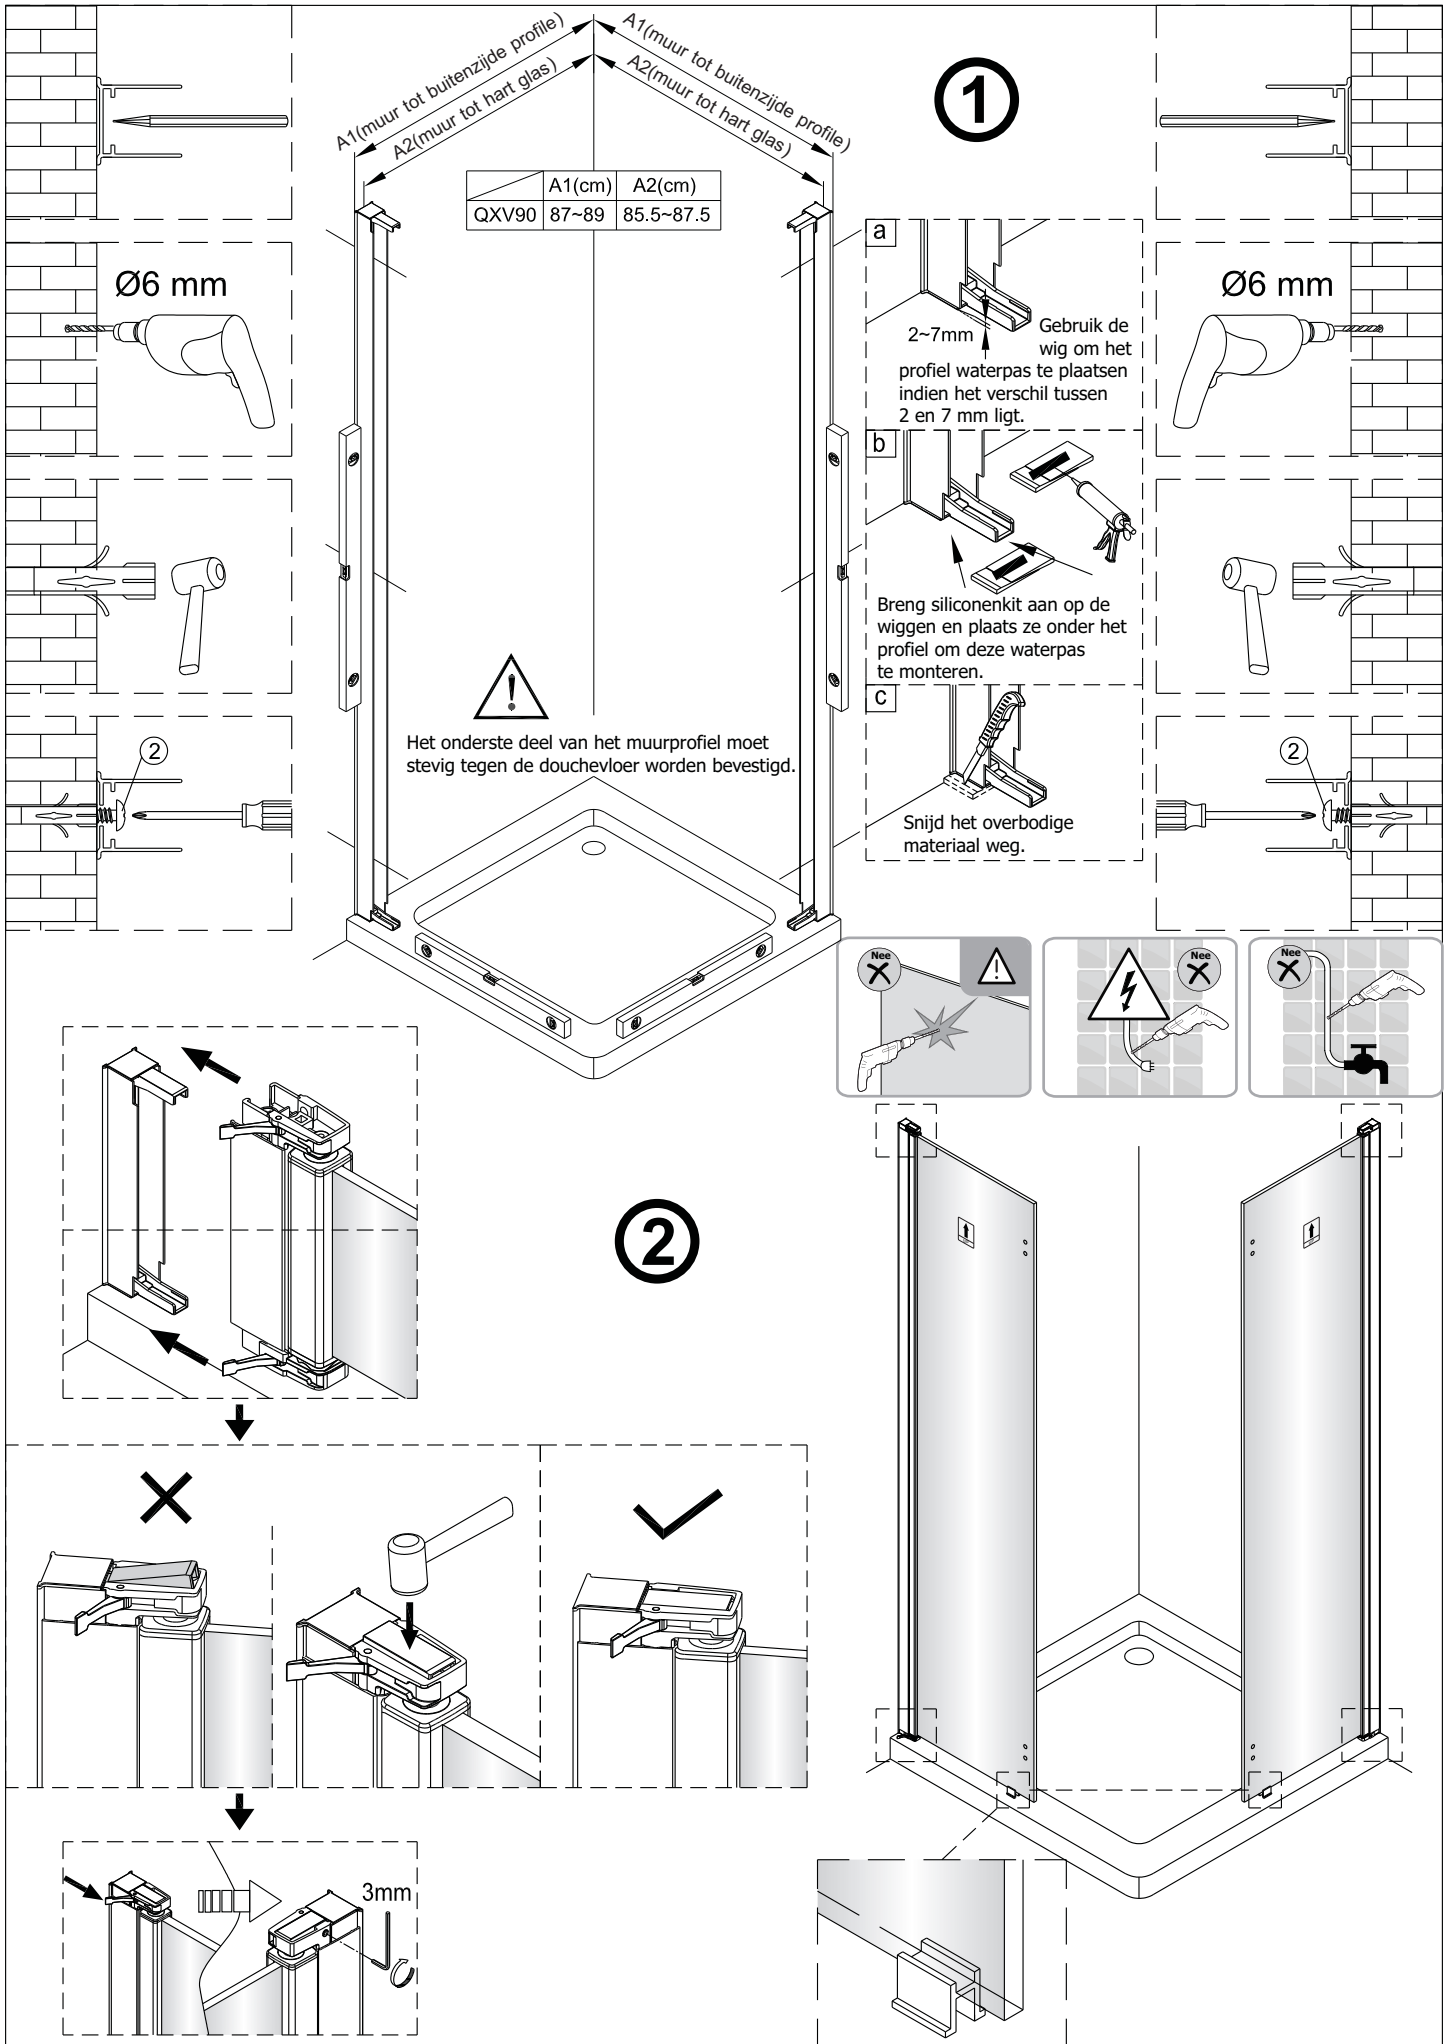

QXV90X + QXV90X

Montagehandleiding

LET OP! Gehard veiligheidsglas. Voorzichtig hanteren!
Zet de glaswand niet op een van de punten,
want daardoor kan hij breken.

| | | | | | | | | | | |
|---|--|---|---|---|---|---|---|---|---|--|
| 1  1X | 2  3X ST4X40 | 3  3X | 4  1X | 5  1X | 1  1X | 2  3X ST4X40 | 3  3X | 4  1X | 5  1X | |
| 6  2X | 7  8X | 8  1X | 9  1X | 10  1X L=1914 | 6  2X | 7  8X | 8  1X | 9  1X | 10  1X L=1914 | |
| 11  1X | 12  1X | 13  1X | 14  1X | 15  1X | 11  1X | 12  1X | 13  1X | 14  1X | 15  1X | |
| 16  1X | 17  1X | 18  1X | 19  2X | 20  1X 4mm | 16  1X | 17  1X | 18  1X | 19  2X | 20  1X 4mm | |
| 21  1X 3mm | 22  4X |  | | | | 21  1X 3mm | 22  4X | | | |

7

Het bodemprofiel kan worden ingekort indien nodig.

8