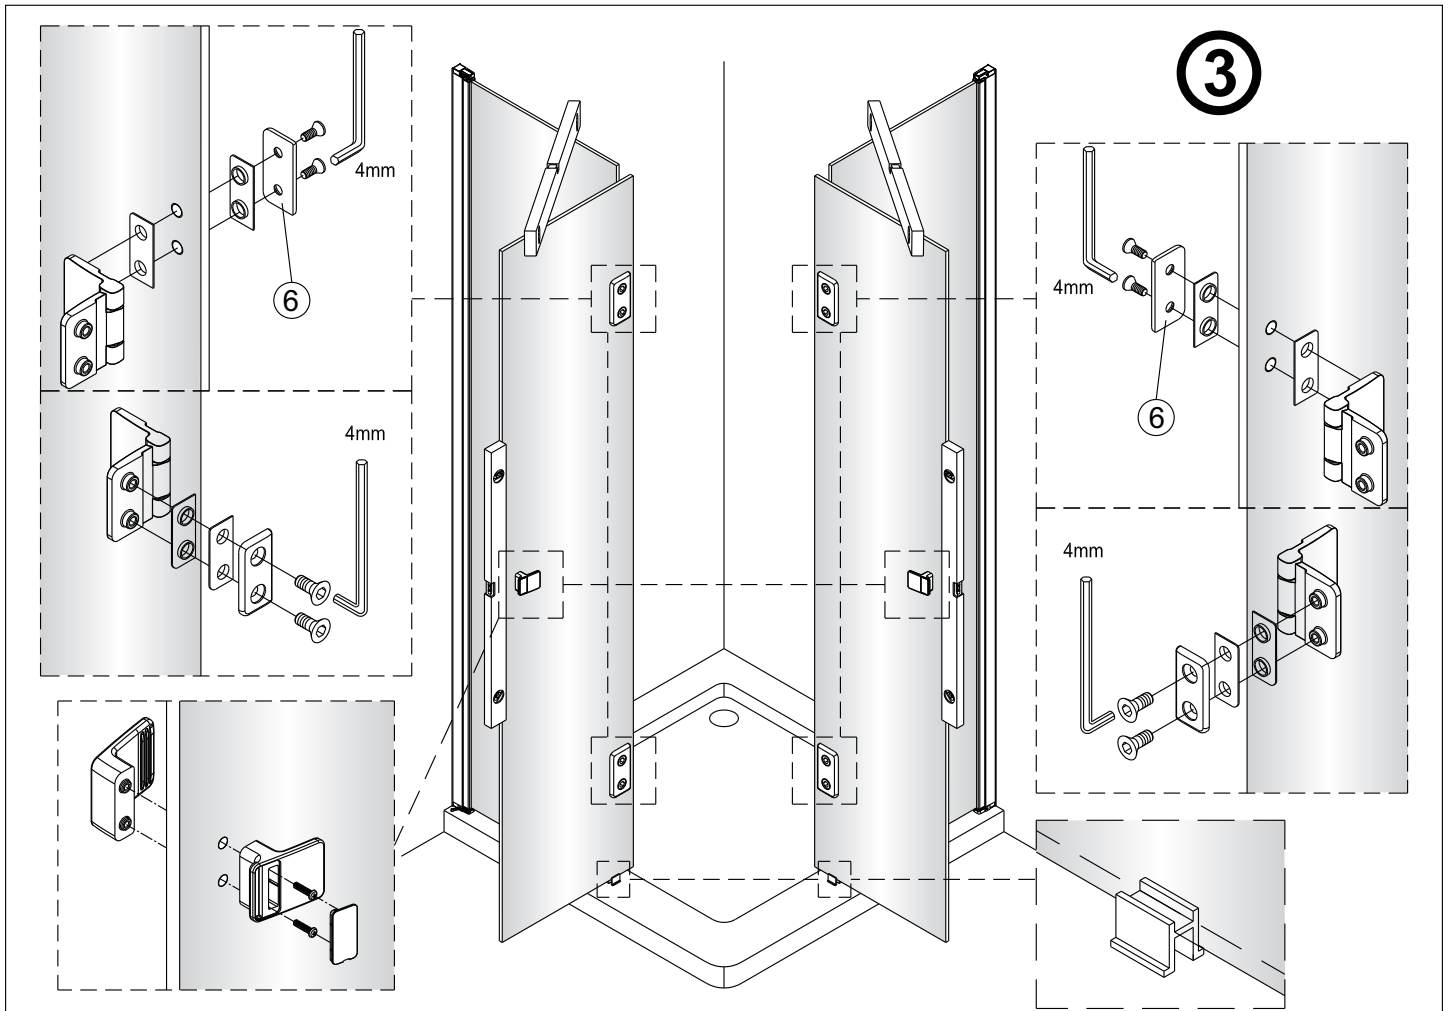

QXV90X + QXV90X

Montagehandleiding

LET OP! Gehard veiligheidsglas. Voorzichtig hanteren!
Zet de glaswand niet op een van de punten,
want daardoor kan hij breken.

| | | | | | | | | | | |
|---|--|---|---|---|---|---|---|---|---|--|
| 1  1X | 2  3X ST4X40 | 3  3X | 4  1X | 5  1X | 1  1X | 2  3X ST4X40 | 3  3X | 4  1X | 5  1X | |
| 6  2X | 7  8X | 8  1X | 9  1X | 10  1X L=1914 | 6  2X | 7  8X | 8  1X | 9  1X | 10  1X L=1914 | |
| 11  1X | 12  1X | 13  1X | 14  1X | 15  1X | 11  1X | 12  1X | 13  1X | 14  1X | 15  1X | |
| 16  1X | 17  1X | 18  1X | 19  2X | 20  1X 4mm | 16  1X | 17  1X | 18  1X | 19  2X | 20  1X 4mm | |
| 21  1X 3mm | 22  4X |  | | | | 21  1X 3mm | 22  4X | | | |

7

Het bodemprofiel kan worden ingekort indien nodig.

8