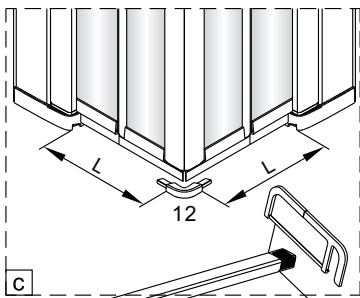

QXV90X + QXV90X

Montagehandleiding

LET OP! Gehard veiligheidsglas. Voorzichtig hanteren!
Zet de glaswand niet op een van de punten,
want daardoor kan hij breken.

| | | | | | | | | | | |
|---|--|---|---|---|---|---|---|---|---|--|
| 1  1X | 2  3X ST4X40 | 3  3X | 4  1X | 5  1X | 1  1X | 2  3X ST4X40 | 3  3X | 4  1X | 5  1X | |
| 6  2X | 7  8X | 8  1X | 9  1X | 10  1X L=1914 | 6  2X | 7  8X | 8  1X | 9  1X | 10  1X L=1914 | |
| 11  1X | 12  1X | 13  1X | 14  1X | 15  1X | 11  1X | 12  1X | 13  1X | 14  1X | 15  1X | |
| 16  1X | 17  1X | 18  1X | 19  2X | 20  1X 4mm | 16  1X | 17  1X | 18  1X | 19  2X | 20  1X 4mm | |
| 21  1X 3mm | 22  4X |  | | | | 21  1X 3mm | 22  4X | | | |

7

Het bodemprofiel kan worden ingekort indien nodig.

8