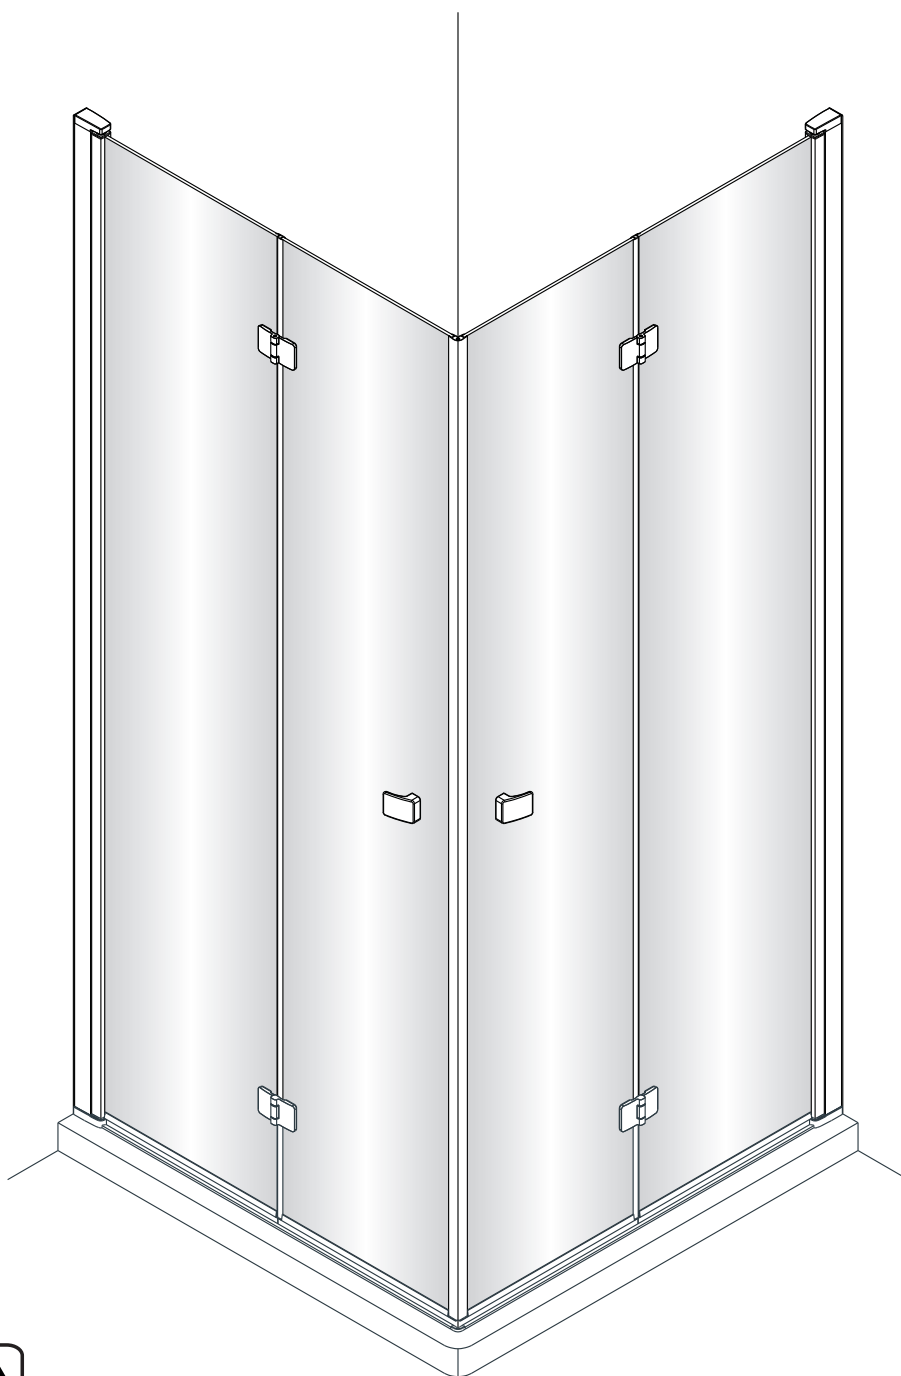

QXV90X + QXV90X

Montagehandleiding

LET OP! Gehard veiligheidsglas. Voorzichtig hanteren!
Zet de glaswand niet op een van de punten,
want daardoor kan hij breken.

| | | | | | | | | | | |
|---|--|---|---|---|---|---|---|---|---|--|
| 1  1X | 2  3X ST4X40 | 3  3X | 4  1X | 5  1X | 1  1X | 2  3X ST4X40 | 3  3X | 4  1X | 5  1X | |
| 6  2X | 7  8X | 8  1X | 9  1X | 10  1X L=1914 | 6  2X | 7  8X | 8  1X | 9  1X | 10  1X L=1914 | |
| 11  1X | 12  1X | 13  1X | 14  1X | 15  1X | 11  1X | 12  1X | 13  1X | 14  1X | 15  1X | |
| 16  1X | 17  1X | 18  1X | 19  2X | 20  1X 4mm | 16  1X | 17  1X | 18  1X | 19  2X | 20  1X 4mm | |
| 21  1X 3mm | 22  4X |  | | | | 21  1X 3mm | 22  4X | | | |

7

Het bodemprofiel kan worden ingekort indien nodig.

8