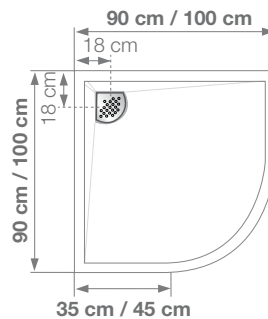

Afvoerhoogte: -2,5 cm
 Afvoerhoogte met stelpoten: 4,5 - 9,5 cm
 Afvoerhoogte voor uitvoeringen met afvoerputje gecentreerd aan de lange zijde:
 -2,9 cm- 120 cm
 -3,7 cm voor de afmetingen 140, 150, 160, 170 en 180 cm
 Hauteur d'évacuation : -2,5 cm
 Hauteur d'évacuation avec kit pieds réglables : de 4,5 à 9,5 cm
 Hauteur d'évacuation pour versions avec bonde centrée sur la largeur :
 -2,9 cm en taille 120 cm
 -3,7 cm pour les tailles 140, 150, 160, 170 et 180 cm

Ook verkrijgbaar in 90 x 70 cm, 150 x 90 cm en 180 x 180 cm
 Existe aussi en 90 x 70 cm, 150 x 90 cm et 180 x 180 cm

Ook verkrijgbaar in 150 x 90 cm en 180 x 180 cm
 Existe aussi en 150 x 90 cm et 180 x 180 cm