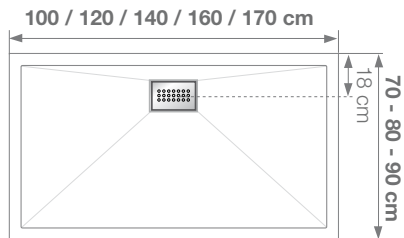

Afvoerhoogte: -2,5 cm
 Afvoerhoogte met stelpoten: 4,5 - 9,5 cm
 Afvoerhoogte voor uitvoeringen met afvoerputje gecentreerd aan de lange zijde:
 -2,9 cm- 120 cm
 -3,7 cm voor de afmetingen 140, 150, 160, 170 en 180 cm
 Hauteur d'évacuation : -2,5 cm
 Hauteur d'évacuation avec kit pieds réglables : de 4,5 à 9,5 cm
 Hauteur d'évacuation pour versions avec bonde centrée sur la largeur :
 -2,9 cm en taille 120 cm
 -3,7 cm pour les tailles 140, 150, 160, 170 et 180 cm

Ook verkrijgbaar in 90 x 70 cm, 150 x 90 cm en 180 x 180 cm
 Existe aussi en 90 x 70 cm, 150 x 90 cm et 180 x 180 cm

Ook verkrijgbaar in 150 x 90 cm en 180 x 180 cm
 Existe aussi en 150 x 90 cm et 180 x 180 cm