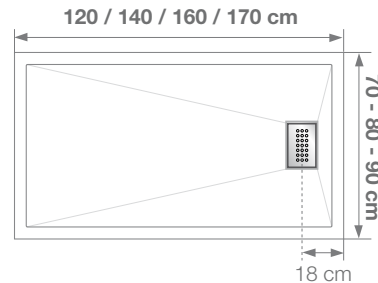

Afvoerhoogte: -2,5 cm
 Afvoerhoogte met stelpoten: 4,5 - 9,5 cm
 Afvoerhoogte voor uitvoeringen met afvoerputje gecentreerd aan de lange zijde:
 -2,9 cm- 120 cm
 -3,7 cm voor de afmetingen 140, 150, 160, 170 en 180 cm
 Hauteur d'évacuation : -2,5 cm
 Hauteur d'évacuation avec kit pieds réglables : de 4,5 à 9,5 cm
 Hauteur d'évacuation pour versions avec bonde centrée sur la largeur :
 -2,9 cm en taille 120 cm
 -3,7 cm pour les tailles 140, 150, 160, 170 et 180 cm

Ook verkrijgbaar in 90 x 70 cm, 150 x 90 cm en 180 x 180 cm
 Existe aussi en 90 x 70 cm, 150 x 90 cm et 180 x 180 cm

Ook verkrijgbaar in 150 x 90 cm en 180 x 180 cm
 Existe aussi en 150 x 90 cm et 180 x 180 cm