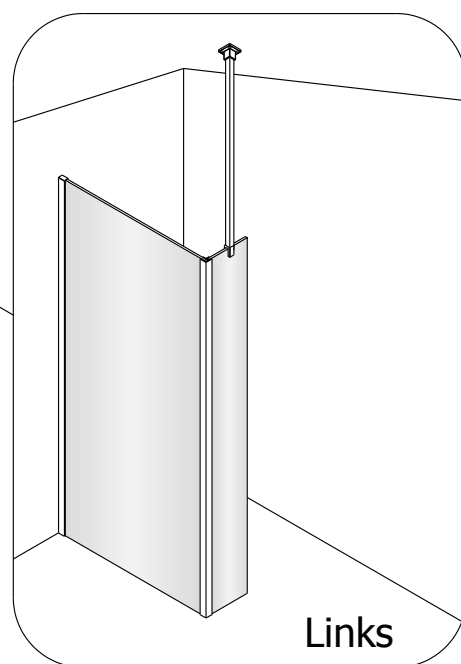

**Montagehandleiding
Free Mix
Free Plafondsteen**

<p>A</p>  <p>x4</p>	<p>B</p>  <p>ST4x35</p> <p>x4</p>
<p>C</p>  <p>x4</p>	<p>D</p>  <p>x1</p>
<p>E</p>  <p>x2</p>	 <p>x1</p>
<p>F</p>  <p>2.5mm</p> <p>x1</p>	<p>G</p>  <p>4mm</p> <p>x1</p>