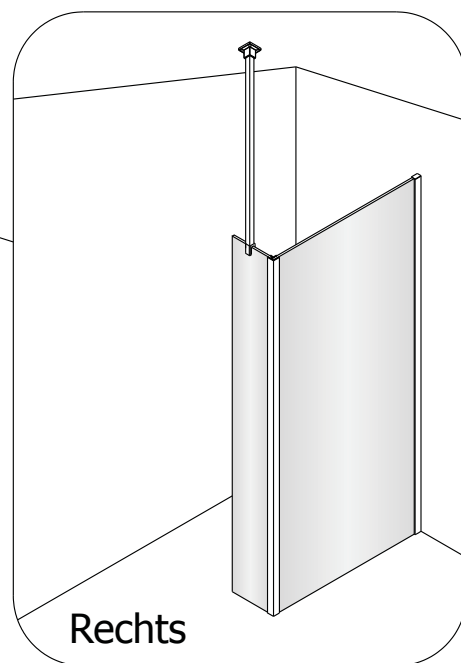

**Montagehandleiding
Free Mix
Free Plafondsteen**

<p>A</p>  <p>x4</p>	<p>B</p>  <p>ST4x35</p> <p>x4</p>
<p>C</p>  <p>x4</p>	<p>D</p>  <p>x1</p>
<p>E</p>  <p>x2</p>	 <p>x1</p>
<p>F</p>  <p>2.5mm</p> <p>x1</p>	<p>G</p>  <p>4mm</p> <p>x1</p>