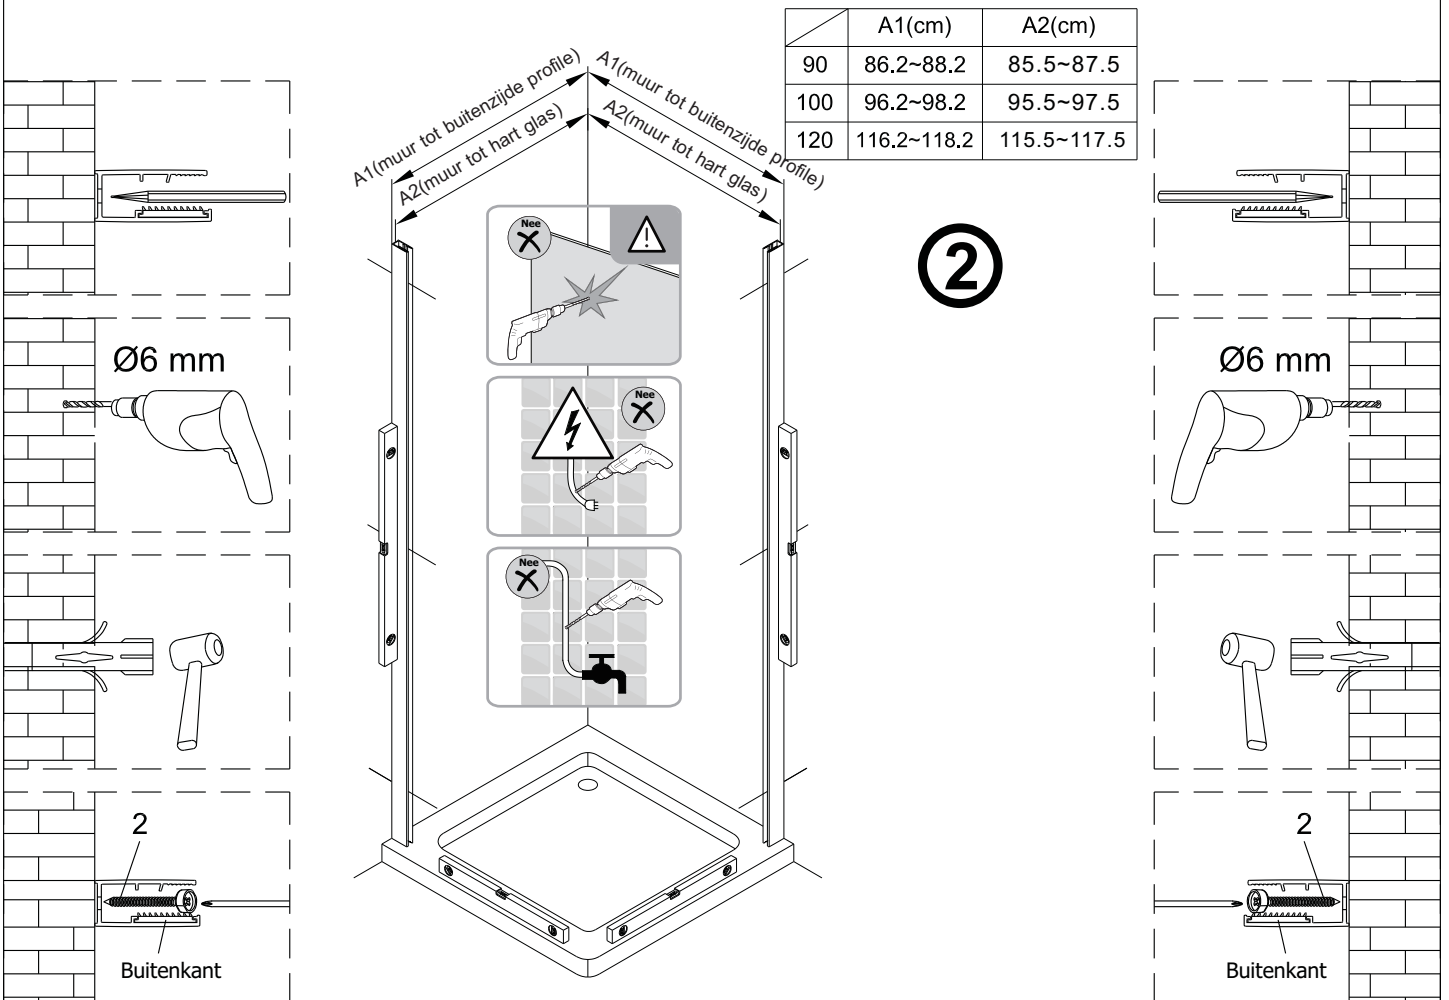

Alterna

Montagehandleiding Free Match

Segment Draaideur + Segment Draaideur

LET OP! Gehard veiligheidsglas. Voorzichtig hanteren!
Zet de glaswand niet op een van de punten,
want daardoor kan hij breken.

1 1X 	2 3X ST4X40 	3 4X 	4 1X 	5 1X 	1 1X 	2 3X ST4X40 	3 4X 	4 1X 	5 1X 
6 1X 	7 1X 	8 1X ST4X40 	9 1X 	10 1X 	6 1X 	7 1X 	8 1X ST4X40 	9 1X 	10 1X 
11 1X 	12 1X 	13 1X L=1914 	14 1X 	15 1X 	11 1X 	12 1X 	13 1X L=1914 	14 1X 	15 1X 
16 1X 	17 1X 	18 1X 	19 2X ST4X25 	20 1X 	16 1X 	17 1X 	18 1X 	19 2X ST4X25 	20 1X 
21 1X 	22 1X 	23 1X 	24 1X 	25 1X 	21 1X 	22 1X 	23 1X 	24 1X 	25 1X 
26 4X 									26 4X 

Het glas is aan deze zijde voorzien van Easy Clean behandeling. Plaats deze zijde aan de binnenkant van de douche.

6

9

Ja ✓

PH=6.8~7.2

Nee ✗

PH<6.8 ; PH>7.2