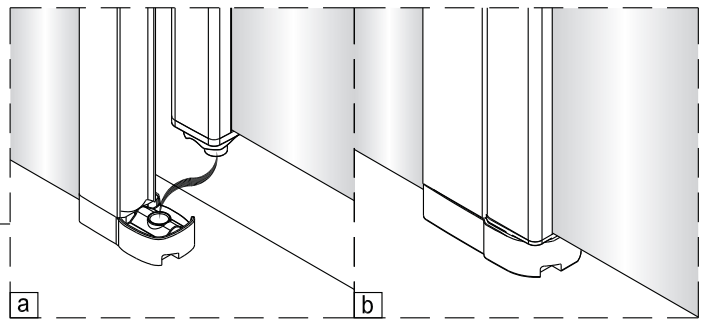

Alterna

Montagehandleiding Free Match

Segment Draaideur + Segment Draaideur

LET OP! Gehard veiligheidsglas. Voorzichtig hanteren!
Zet de glaswand niet op een van de punten,
want daardoor kan hij breken.

1 1X 	2 3X ST4X40 	3 4X 	4 1X 	5 1X 	1 1X 	2 3X ST4X40 	3 4X 	4 1X 	5 1X 
6 1X 	7 1X 	8 1X ST4X40 	9 1X 	10 1X 	6 1X 	7 1X 	8 1X ST4X40 	9 1X 	10 1X 
11 1X 	12 1X 	13 1X L=1914 	14 1X 	15 1X 	11 1X 	12 1X 	13 1X L=1914 	14 1X 	15 1X 
16 1X 	17 1X 	18 1X 	19 2X ST4X25 	20 1X 	16 1X 	17 1X 	18 1X 	19 2X ST4X25 	20 1X 
21 1X 	22 1X 	23 1X 	24 1X 	25 1X 	21 1X 	22 1X 	23 1X 	24 1X 	25 1X 
26 4X 									26 4X 

Het glas is aan deze zijde voorzien van Easy Clean behandeling. Plaats deze zijde aan de binnenkant van de douche.

6

9

Ja ✓

PH=6.8~7.2

Nee ✗

PH<6.8 ; PH>7.2