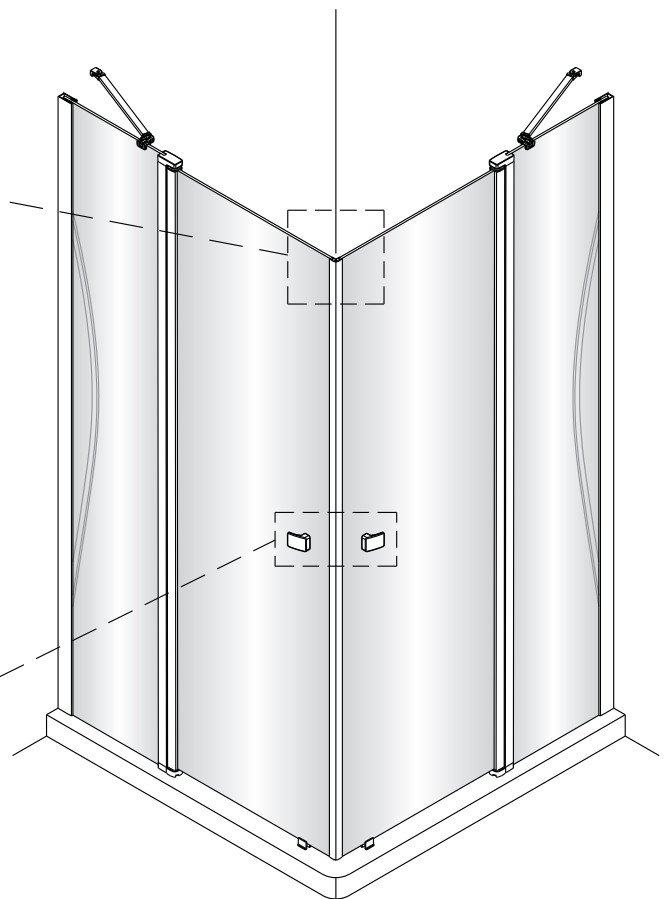

Alterna

Montagehandleiding Free Match

Segment Draaideur + Segment Draaideur

LET OP! Gehard veiligheidsglas. Voorzichtig hanteren!
Zet de glaswand niet op een van de punten,
want daardoor kan hij breken.

1 1X 	2 3X ST4X40 	3 4X 	4 1X 	5 1X 	1 1X 	2 3X ST4X40 	3 4X 	4 1X 	5 1X 
6 1X 	7 1X 	8 1X ST4X40 	9 1X 	10 1X 	6 1X 	7 1X 	8 1X ST4X40 	9 1X 	10 1X 
11 1X 	12 1X 	13 1X L=1914 	14 1X 	15 1X 	11 1X 	12 1X 	13 1X L=1914 	14 1X 	15 1X 
16 1X 	17 1X 	18 1X 	19 2X ST4X25 	20 1X 	16 1X 	17 1X 	18 1X 	19 2X ST4X25 	20 1X 
21 1X 	22 1X 	23 1X 	24 1X 	25 1X 	21 1X 	22 1X 	23 1X 	24 1X 	25 1X 
26 4X 									26 4X 

Het glas is aan deze zijde voorzien van Easy Clean behandeling. Plaats deze zijde aan de binnenkant van de douche.

6

9

Ja ✓

PH=6.8~7.2

Nee ✗

PH<6.8 ; PH>7.2