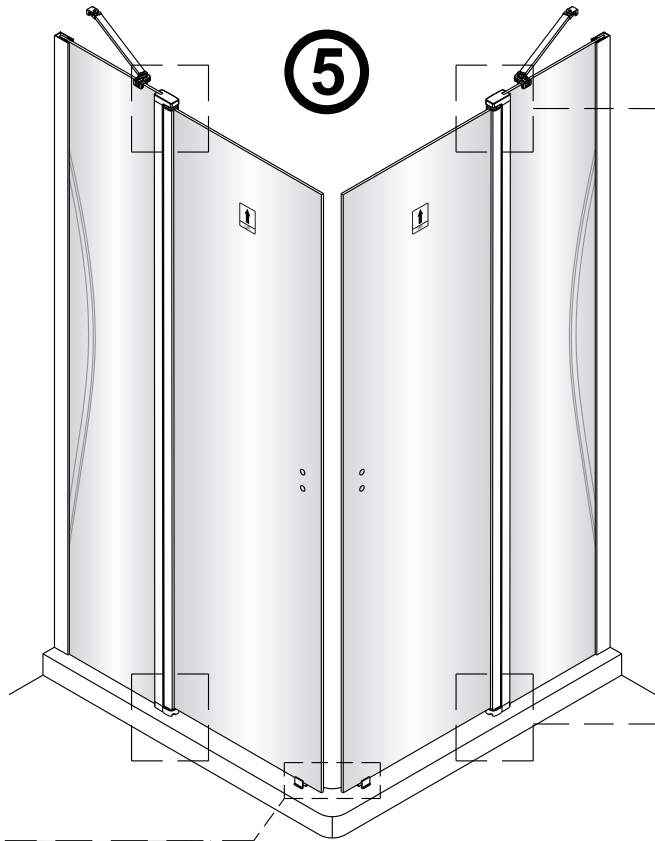

Alterna

Montagehandleiding Free Match

Segment Draaideur + Segment Draaideur

LET OP! Gehard veiligheidsglas. Voorzichtig hanteren!
Zet de glaswand niet op een van de punten,
want daardoor kan hij breken.

1 1X 	2 3X ST4X40 	3 4X 	4 1X 	5 1X 	1 1X 	2 3X ST4X40 	3 4X 	4 1X 	5 1X 
6 1X 	7 1X 	8 1X ST4X40 	9 1X 	10 1X 	6 1X 	7 1X 	8 1X ST4X40 	9 1X 	10 1X 
11 1X 	12 1X 	13 1X L=1914 	14 1X 	15 1X 	11 1X 	12 1X 	13 1X L=1914 	14 1X 	15 1X 
16 1X 	17 1X 	18 1X 	19 2X ST4X25 	20 1X 	16 1X 	17 1X 	18 1X 	19 2X ST4X25 	20 1X 
21 1X 	22 1X 	23 1X 	24 1X 	25 1X 	21 1X 	22 1X 	23 1X 	24 1X 	25 1X 
26 4X 									26 4X 

Het glas is aan deze zijde voorzien van Easy Clean behandeling. Plaats deze zijde aan de binnenkant van de douche.

6

9

Ja ✓

PH=6.8~7.2

Nee ✗

PH<6.8 ; PH>7.2