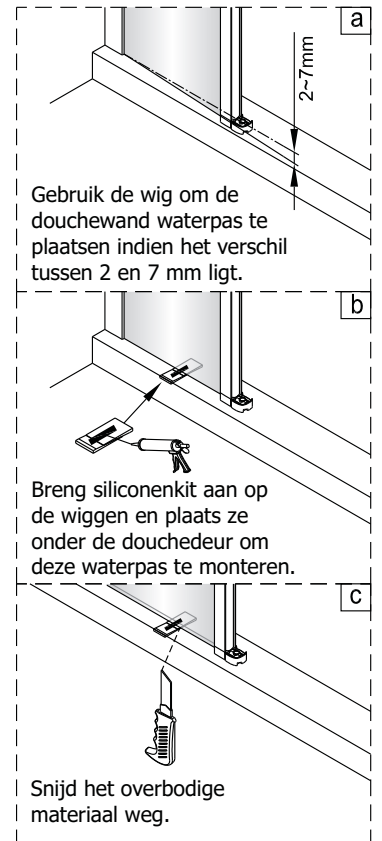

Alterna

Montagehandleiding Free Match

Segment Draaideur + Segment Draaideur

LET OP! Gehard veiligheidsglas. Voorzichtig hanteren!
Zet de glaswand niet op een van de punten,
want daardoor kan hij breken.

1 1X 	2 3X ST4X40 	3 4X 	4 1X 	5 1X 	1 1X 	2 3X ST4X40 	3 4X 	4 1X 	5 1X 
6 1X 	7 1X 	8 1X ST4X40 	9 1X 	10 1X 	6 1X 	7 1X 	8 1X ST4X40 	9 1X 	10 1X 
11 1X 	12 1X 	13 1X L=1914 	14 1X 	15 1X 	11 1X 	12 1X 	13 1X L=1914 	14 1X 	15 1X 
16 1X 	17 1X 	18 1X 	19 2X ST4X25 	20 1X 	16 1X 	17 1X 	18 1X 	19 2X ST4X25 	20 1X 
21 1X 	22 1X 	23 1X 	24 1X 	25 1X 	21 1X 	22 1X 	23 1X 	24 1X 	25 1X 
26 4X 									26 4X 

Het glas is aan deze zijde voorzien van Easy Clean behandeling. Plaats deze zijde aan de binnenkant van de douche.

6

9

Ja ✓

PH=6.8~7.2

Nee ✗

PH<6.8 ; PH>7.2