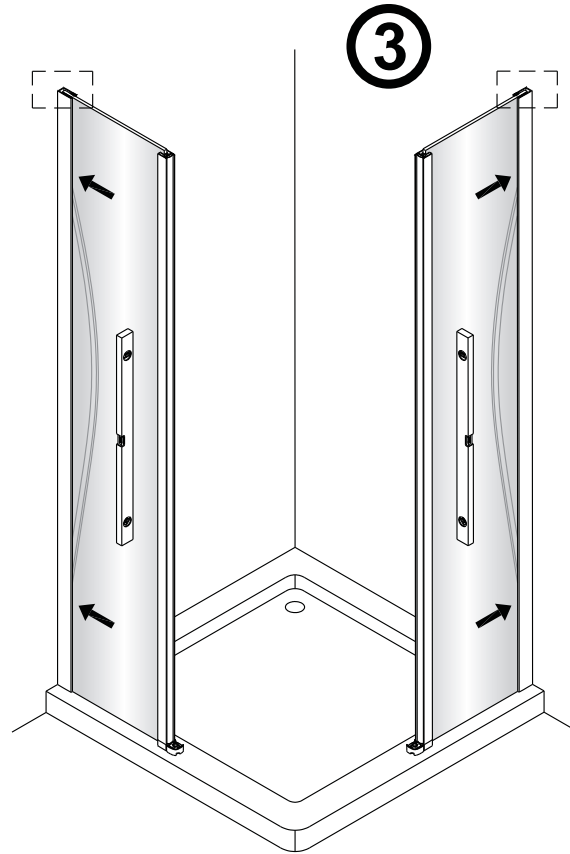

Alterna

Montagehandleiding Free Match

Segment Draaideur + Segment Draaideur

LET OP! Gehard veiligheidsglas. Voorzichtig hanteren!
Zet de glaswand niet op een van de punten,
want daardoor kan hij breken.

1 1X 	2 3X ST4X40 	3 4X 	4 1X 	5 1X 	1 1X 	2 3X ST4X40 	3 4X 	4 1X 	5 1X 
6 1X 	7 1X 	8 1X ST4X40 	9 1X 	10 1X 	6 1X 	7 1X 	8 1X ST4X40 	9 1X 	10 1X 
11 1X 	12 1X 	13 1X L=1914 	14 1X 	15 1X 	11 1X 	12 1X 	13 1X L=1914 	14 1X 	15 1X 
16 1X 	17 1X 	18 1X 	19 2X ST4X25 	20 1X 	16 1X 	17 1X 	18 1X 	19 2X ST4X25 	20 1X 
21 1X 	22 1X 	23 1X 	24 1X 	25 1X 	21 1X 	22 1X 	23 1X 	24 1X 	25 1X 
26 4X 									26 4X 

Het glas is aan deze zijde voorzien van Easy Clean behandeling. Plaats deze zijde aan de binnenkant van de douche.

6

9

Ja ✓

PH=6.8~7.2

Nee ✗

PH<6.8 ; PH>7.2