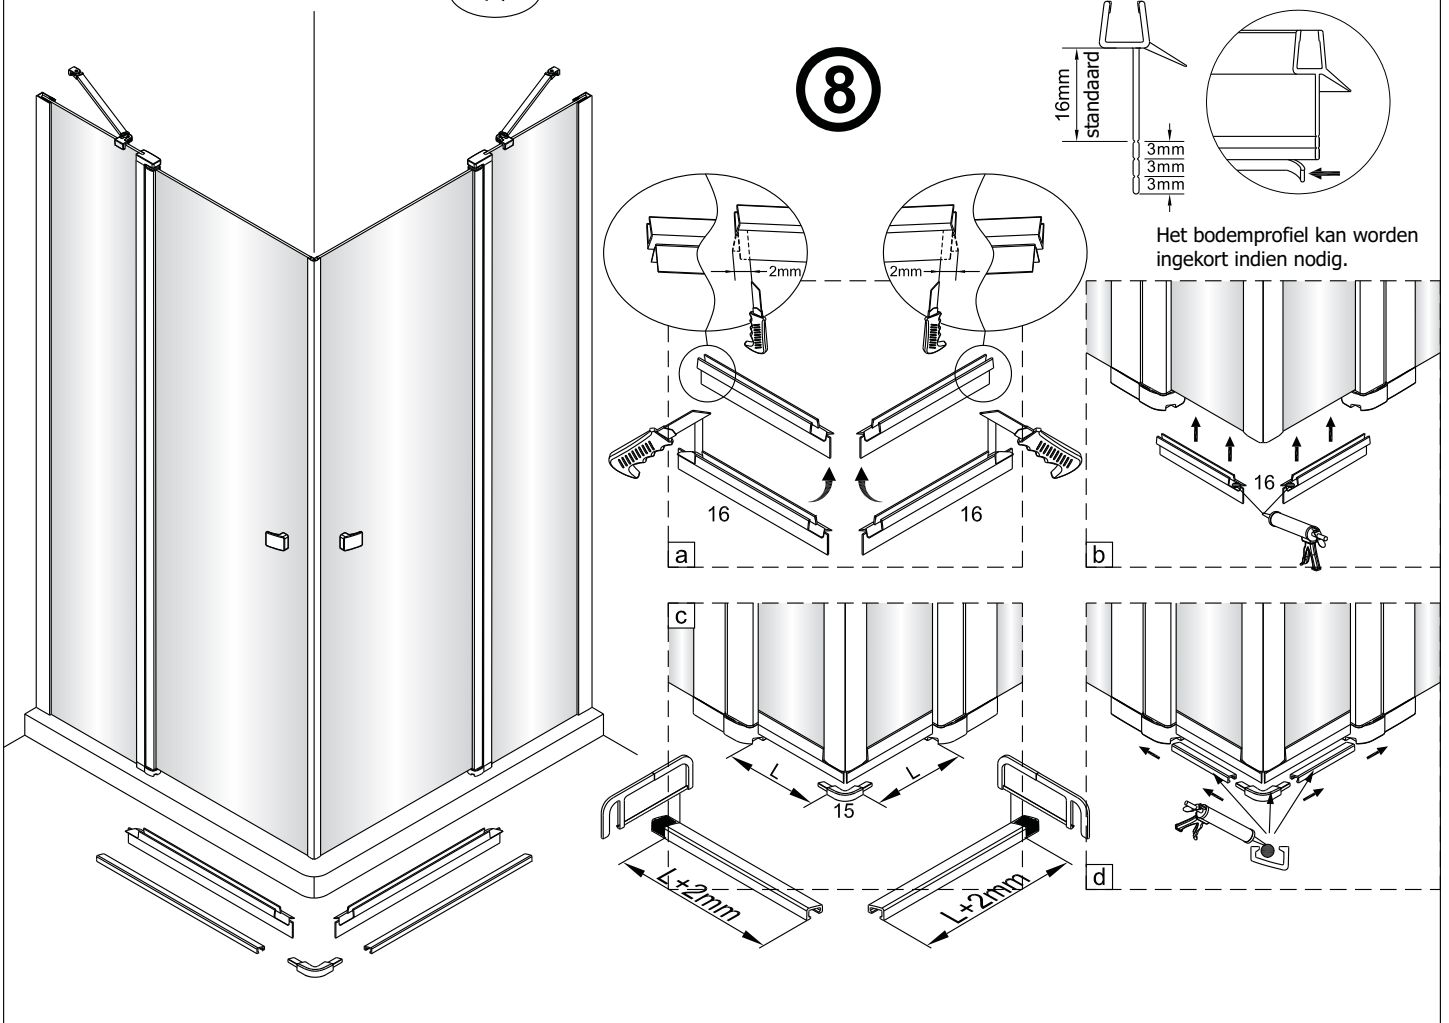

Alterna

Montagehandleiding Free Match

Segment Draaideur + Segment Draaideur

LET OP! Gehard veiligheidsglas. Voorzichtig hanteren!
Zet de glaswand niet op een van de punten,
want daardoor kan hij breken.

1 1X 	2 3X ST4X40 	3 4X 	4 1X 	5 1X 	1 1X 	2 3X ST4X40 	3 4X 	4 1X 	5 1X 
6 1X 	7 1X 	8 1X ST4X40 	9 1X 	10 1X 	6 1X 	7 1X 	8 1X ST4X40 	9 1X 	10 1X 
11 1X 	12 1X 	13 1X L=1914 	14 1X 	15 1X 	11 1X 	12 1X 	13 1X L=1914 	14 1X 	15 1X 
16 1X 	17 1X 	18 1X 	19 2X ST4X25 	20 1X 	16 1X 	17 1X 	18 1X 	19 2X ST4X25 	20 1X 
21 1X 	22 1X 	23 1X 	24 1X 	25 1X 	21 1X 	22 1X 	23 1X 	24 1X 	25 1X 
26 4X 									26 4X 

Het glas is aan deze zijde voorzien van Easy Clean behandeling. Plaats deze zijde aan de binnenkant van de douche.

6

9

Ja ✓

PH=6.8~7.2

Nee ✗

PH<6.8 ; PH>7.2