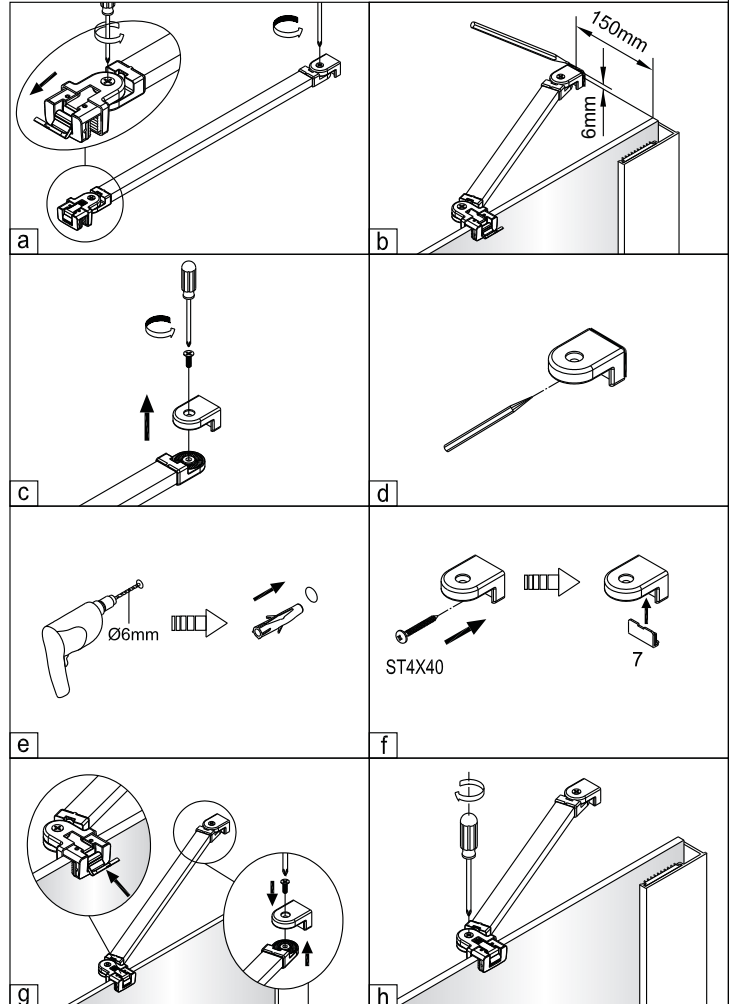

Alterna

Montagehandleiding Free Match

Segment Draaideur + Segment Draaideur

LET OP! Gehard veiligheidsglas. Voorzichtig hanteren!
Zet de glaswand niet op een van de punten,
want daardoor kan hij breken.

1 1X 	2 3X ST4X40 	3 4X 	4 1X 	5 1X 	1 1X 	2 3X ST4X40 	3 4X 	4 1X 	5 1X 
6 1X 	7 1X 	8 1X ST4X40 	9 1X 	10 1X 	6 1X 	7 1X 	8 1X ST4X40 	9 1X 	10 1X 
11 1X 	12 1X 	13 1X L=1914 	14 1X 	15 1X 	11 1X 	12 1X 	13 1X L=1914 	14 1X 	15 1X 
16 1X 	17 1X 	18 1X 	19 2X ST4X25 	20 1X 	16 1X 	17 1X 	18 1X 	19 2X ST4X25 	20 1X 
21 1X 	22 1X 	23 1X 	24 1X 	25 1X 	21 1X 	22 1X 	23 1X 	24 1X 	25 1X 
26 4X 									26 4X 

Het glas is aan deze zijde voorzien van Easy Clean behandeling. Plaats deze zijde aan de binnenkant van de douche.

6

9

Ja ✓

PH=6.8~7.2

Nee ✗

PH<6.8 ; PH>7.2