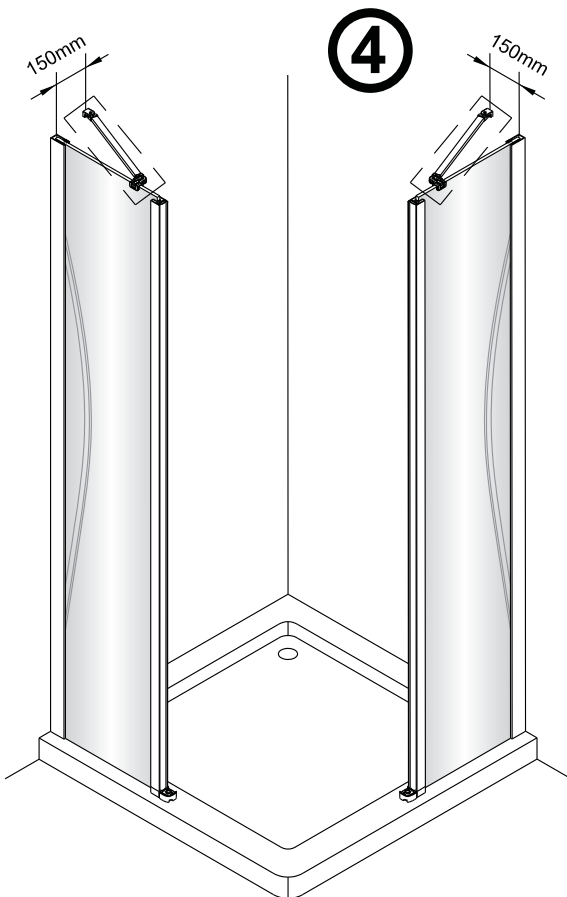

Alterna

Montagehandleiding Free Match

Segment Draaideur + Segment Draaideur

LET OP! Gehard veiligheidsglas. Voorzichtig hanteren!
Zet de glaswand niet op een van de punten,
want daardoor kan hij breken.

1 1X 	2 3X ST4X40 	3 4X 	4 1X 	5 1X 	1 1X 	2 3X ST4X40 	3 4X 	4 1X 	5 1X 
6 1X 	7 1X 	8 1X ST4X40 	9 1X 	10 1X 	6 1X 	7 1X 	8 1X ST4X40 	9 1X 	10 1X 
11 1X 	12 1X 	13 1X L=1914 	14 1X 	15 1X 	11 1X 	12 1X 	13 1X L=1914 	14 1X 	15 1X 
16 1X 	17 1X 	18 1X 	19 2X ST4X25 	20 1X 	16 1X 	17 1X 	18 1X 	19 2X ST4X25 	20 1X 
21 1X 	22 1X 	23 1X 	24 1X 	25 1X 	21 1X 	22 1X 	23 1X 	24 1X 	25 1X 
26 4X 									26 4X 

Het glas is aan deze zijde voorzien van Easy Clean behandeling. Plaats deze zijde aan de binnenkant van de douche.

6

9

Ja ✓

PH=6.8~7.2

Nee ✗

PH<6.8 ; PH>7.2