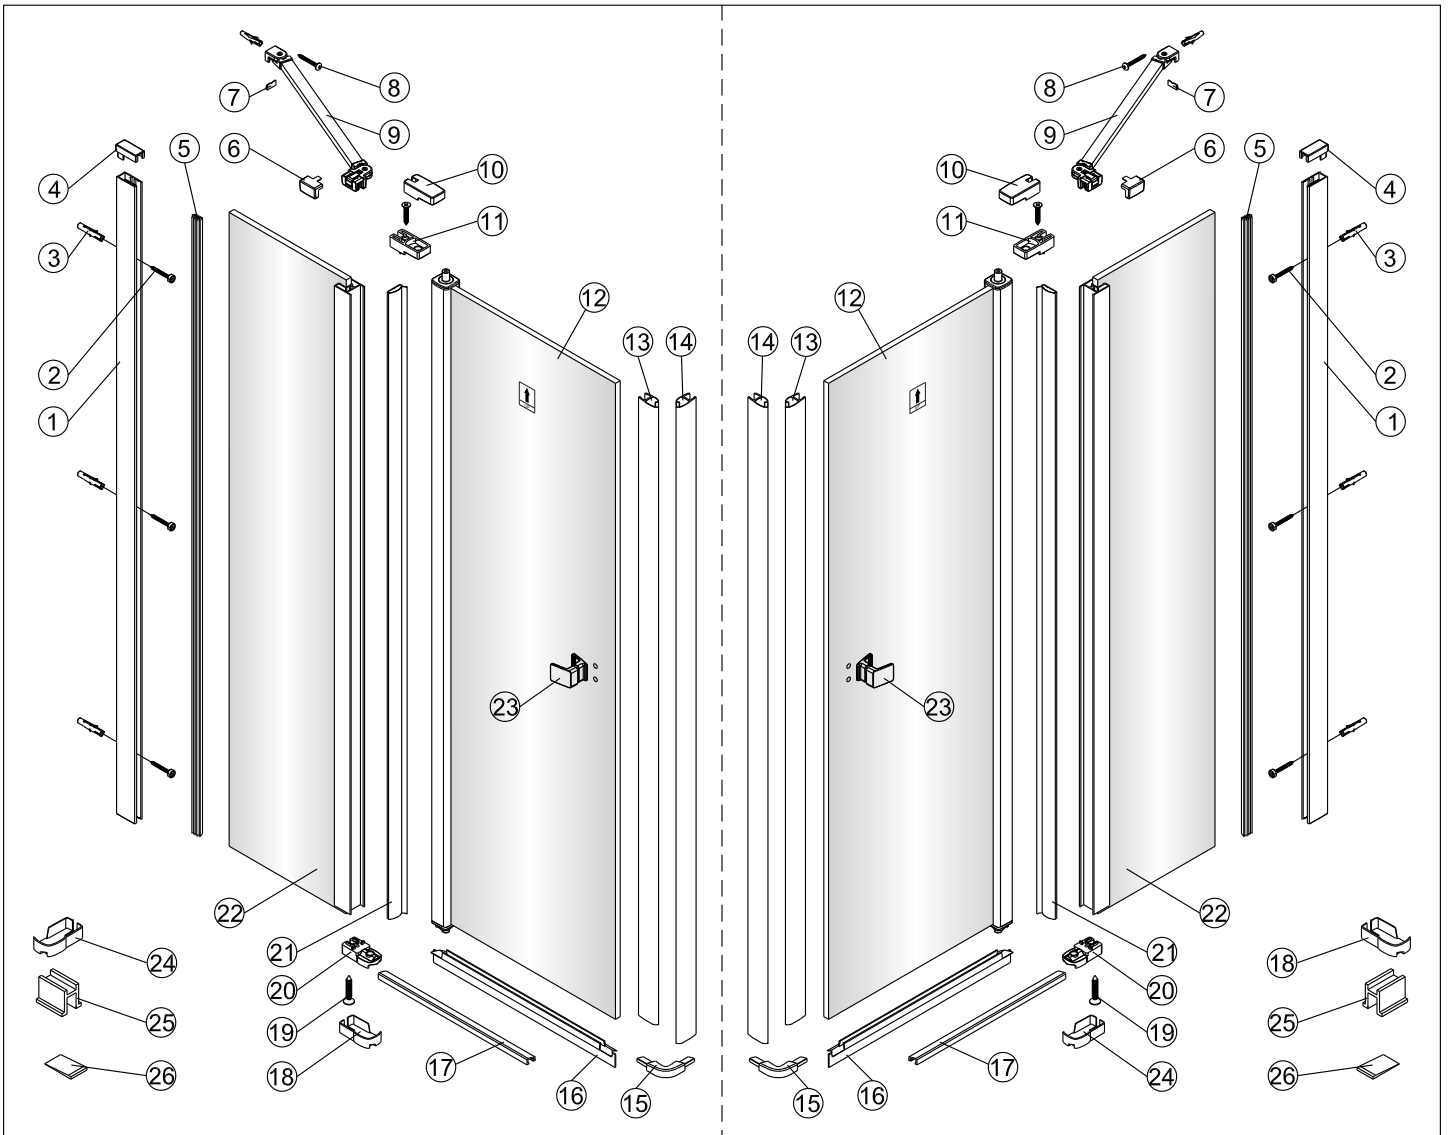

Alterna

Montagehandleiding Free Match

Segment Draaideur + Segment Draaideur

LET OP! Gehard veiligheidsglas. Voorzichtig hanteren!
Zet de glaswand niet op een van de punten,
want daardoor kan hij breken.

1 1X 	2 3X ST4X40 	3 4X 	4 1X 	5 1X 	1 1X 	2 3X ST4X40 	3 4X 	4 1X 	5 1X 
6 1X 	7 1X 	8 1X ST4X40 	9 1X 	10 1X 	6 1X 	7 1X 	8 1X ST4X40 	9 1X 	10 1X 
11 1X 	12 1X 	13 1X L=1914 	14 1X 	15 1X 	11 1X 	12 1X 	13 1X L=1914 	14 1X 	15 1X 
16 1X 	17 1X 	18 1X 	19 2X ST4X25 	20 1X 	16 1X 	17 1X 	18 1X 	19 2X ST4X25 	20 1X 
21 1X 	22 1X 	23 1X 	24 1X 	25 1X 	21 1X 	22 1X 	23 1X 	24 1X 	25 1X 
26 4X 									26 4X 

Het glas is aan deze zijde voorzien van Easy Clean behandeling. Plaats deze zijde aan de binnenkant van de douche.

6

9

Ja ✓

PH=6.8~7.2

Nee ✗

PH<6.8 ; PH>7.2