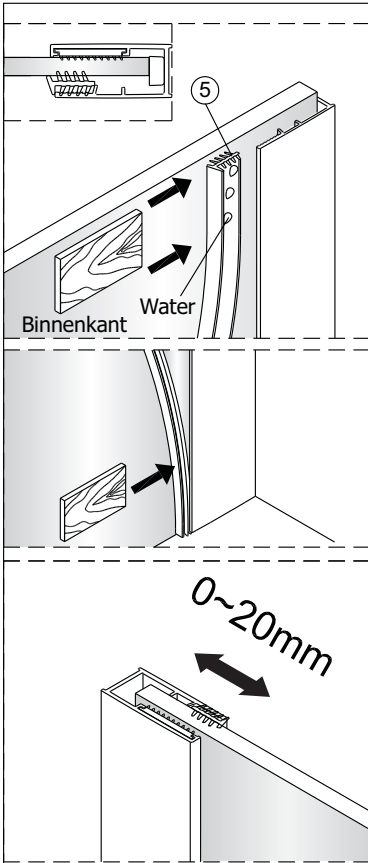

Alterna

Montagehandleiding Free Match

Segment Draaideur + Segment Draaideur

LET OP! Gehard veiligheidsglas. Voorzichtig hanteren!
Zet de glaswand niet op een van de punten,
want daardoor kan hij breken.

1 1X 	2 3X ST4X40 	3 4X 	4 1X 	5 1X 	1 1X 	2 3X ST4X40 	3 4X 	4 1X 	5 1X 
6 1X 	7 1X 	8 1X ST4X40 	9 1X 	10 1X 	6 1X 	7 1X 	8 1X ST4X40 	9 1X 	10 1X 
11 1X 	12 1X 	13 1X L=1914 	14 1X 	15 1X 	11 1X 	12 1X 	13 1X L=1914 	14 1X 	15 1X 
16 1X 	17 1X 	18 1X 	19 2X ST4X25 	20 1X 	16 1X 	17 1X 	18 1X 	19 2X ST4X25 	20 1X 
21 1X 	22 1X 	23 1X 	24 1X 	25 1X 	21 1X 	22 1X 	23 1X 	24 1X 	25 1X 
26 4X 									26 4X 

Het glas is aan deze zijde voorzien van Easy Clean behandeling. Plaats deze zijde aan de binnenkant van de douche.

6

9

Ja ✓

PH=6.8~7.2

Nee ✗

PH<6.8 ; PH>7.2