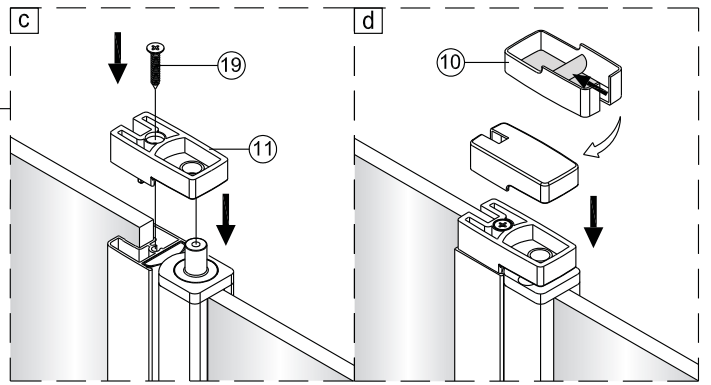

Alterna

Montagehandleiding Free Match

Segment Draaideur + Segment Draaideur

LET OP! Gehard veiligheidsglas. Voorzichtig hanteren!
Zet de glaswand niet op een van de punten,
want daardoor kan hij breken.

1 1X 	2 3X ST4X40 	3 4X 	4 1X 	5 1X 	1 1X 	2 3X ST4X40 	3 4X 	4 1X 	5 1X 
6 1X 	7 1X 	8 1X ST4X40 	9 1X 	10 1X 	6 1X 	7 1X 	8 1X ST4X40 	9 1X 	10 1X 
11 1X 	12 1X 	13 1X L=1914 	14 1X 	15 1X 	11 1X 	12 1X 	13 1X L=1914 	14 1X 	15 1X 
16 1X 	17 1X 	18 1X 	19 2X ST4X25 	20 1X 	16 1X 	17 1X 	18 1X 	19 2X ST4X25 	20 1X 
21 1X 	22 1X 	23 1X 	24 1X 	25 1X 	21 1X 	22 1X 	23 1X 	24 1X 	25 1X 
26 4X 									26 4X 

Het glas is aan deze zijde voorzien van Easy Clean behandeling. Plaats deze zijde aan de binnenkant van de douche.

6

9

Ja ✓

PH=6.8~7.2

Nee ✗

PH<6.8 ; PH>7.2