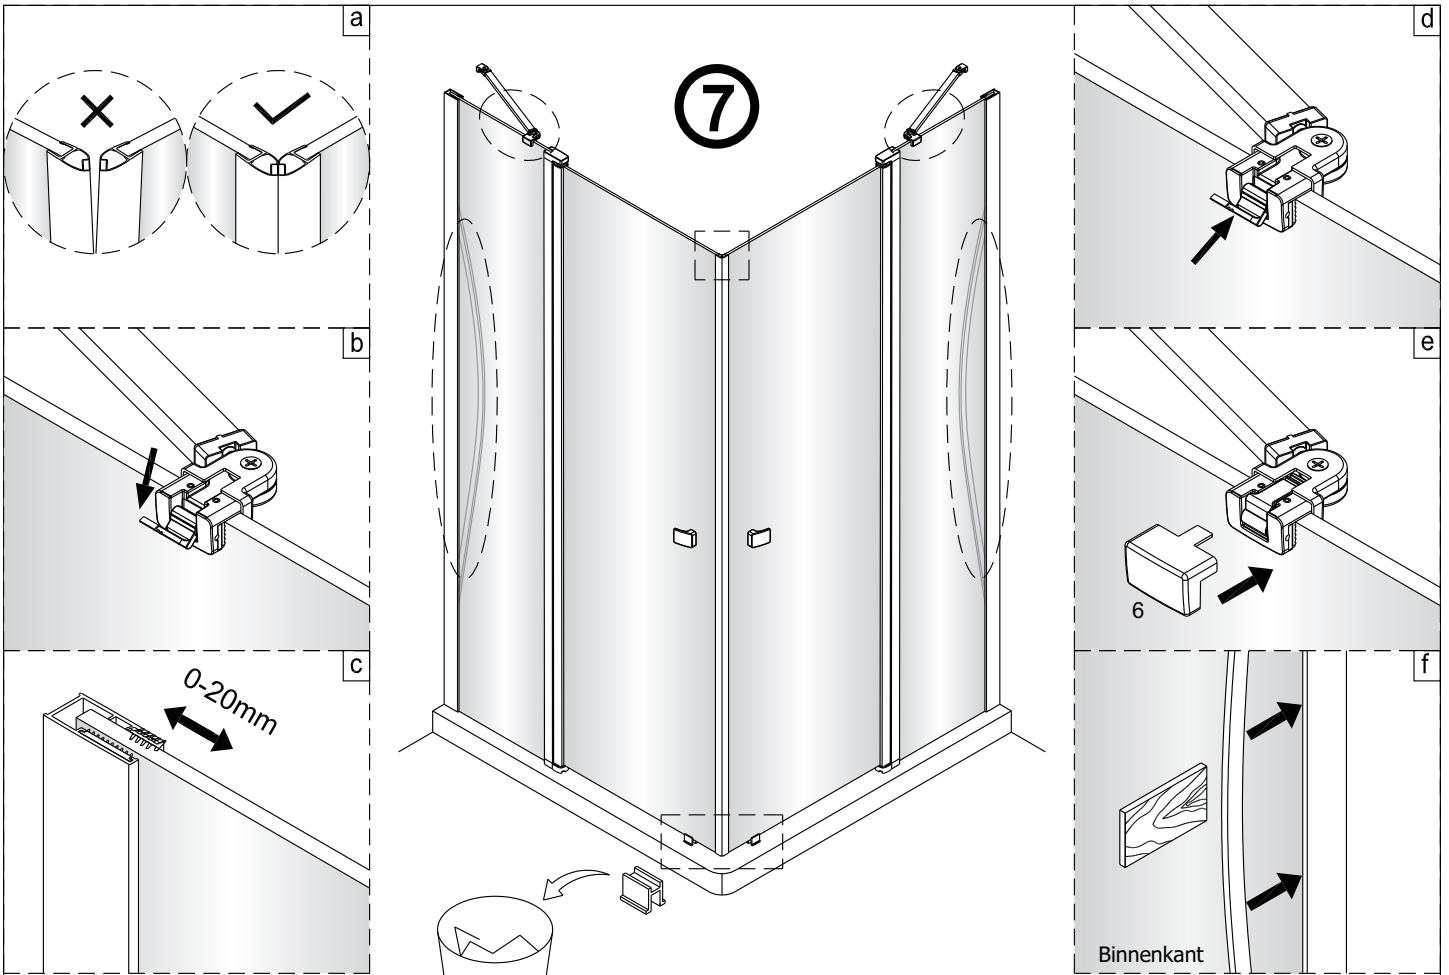

Alterna

Montagehandleiding Free Match

Segment Draaideur + Segment Draaideur

LET OP! Gehard veiligheidsglas. Voorzichtig hanteren!
Zet de glaswand niet op een van de punten,
want daardoor kan hij breken.

1 1X 	2 3X ST4X40 	3 4X 	4 1X 	5 1X 	1 1X 	2 3X ST4X40 	3 4X 	4 1X 	5 1X 
6 1X 	7 1X 	8 1X ST4X40 	9 1X 	10 1X 	6 1X 	7 1X 	8 1X ST4X40 	9 1X 	10 1X 
11 1X 	12 1X 	13 1X L=1914 	14 1X 	15 1X 	11 1X 	12 1X 	13 1X L=1914 	14 1X 	15 1X 
16 1X 	17 1X 	18 1X 	19 2X ST4X25 	20 1X 	16 1X 	17 1X 	18 1X 	19 2X ST4X25 	20 1X 
21 1X 	22 1X 	23 1X 	24 1X 	25 1X 	21 1X 	22 1X 	23 1X 	24 1X 	25 1X 
26 4X 									26 4X 

Het glas is aan deze zijde voorzien van Easy Clean behandeling. Plaats deze zijde aan de binnenkant van de douche.

6

9

Ja ✓

PH=6.8~7.2

Nee ✗

PH<6.8 ; PH>7.2