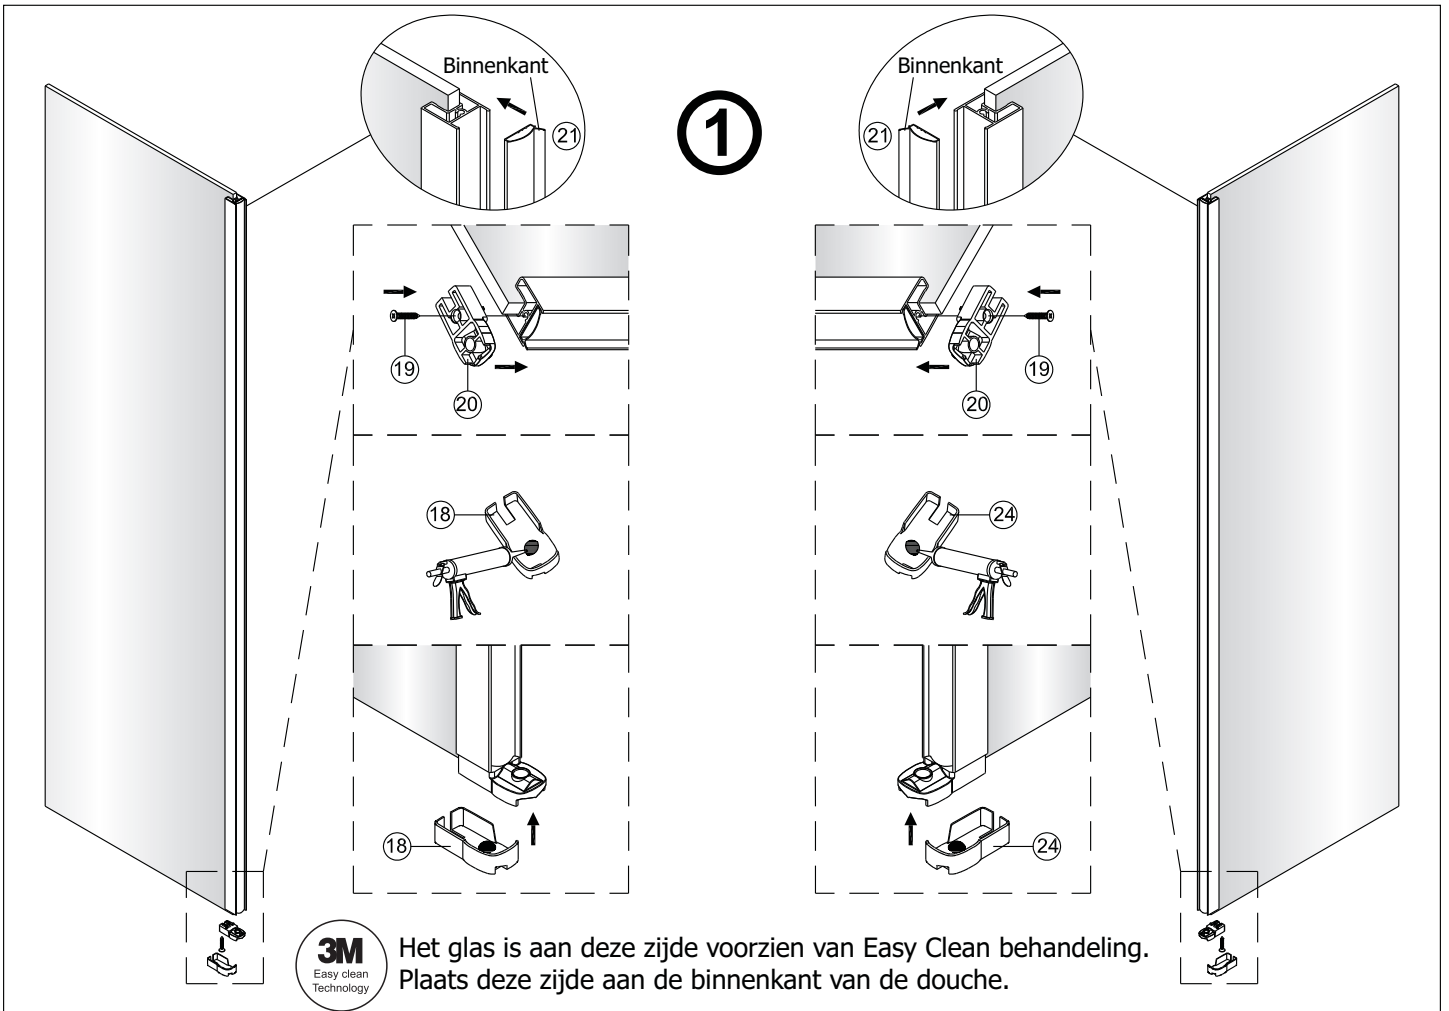

Alterna

Montagehandleiding Free Match

Segment Draaideur + Segment Draaideur

LET OP! Gehard veiligheidsglas. Voorzichtig hanteren!
Zet de glaswand niet op een van de punten,
want daardoor kan hij breken.

1 1X 	2 3X ST4X40 	3 4X 	4 1X 	5 1X 	1 1X 	2 3X ST4X40 	3 4X 	4 1X 	5 1X 
6 1X 	7 1X 	8 1X ST4X40 	9 1X 	10 1X 	6 1X 	7 1X 	8 1X ST4X40 	9 1X 	10 1X 
11 1X 	12 1X 	13 1X L=1914 	14 1X 	15 1X 	11 1X 	12 1X 	13 1X L=1914 	14 1X 	15 1X 
16 1X 	17 1X 	18 1X 	19 2X ST4X25 	20 1X 	16 1X 	17 1X 	18 1X 	19 2X ST4X25 	20 1X 
21 1X 	22 1X 	23 1X 	24 1X 	25 1X 	21 1X 	22 1X 	23 1X 	24 1X 	25 1X 
26 4X 									26 4X 

Het glas is aan deze zijde voorzien van Easy Clean behandeling. Plaats deze zijde aan de binnenkant van de douche.

6

9

Ja ✓

PH=6.8~7.2

Nee ✗

PH<6.8 ; PH>7.2