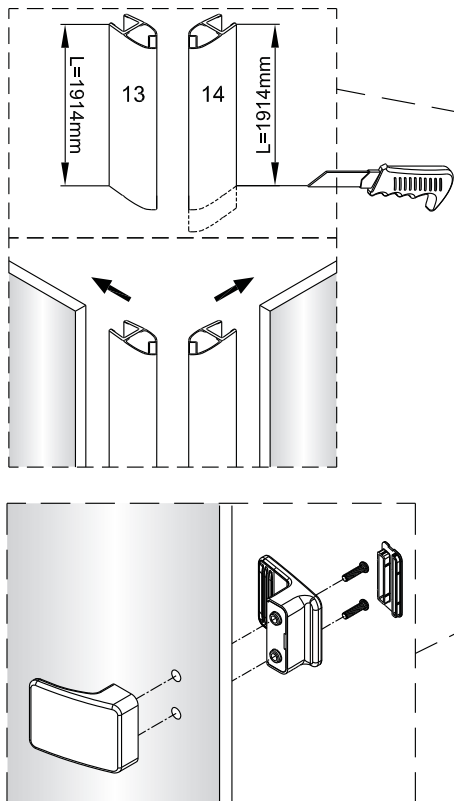

Alterna

Montagehandleiding Free Match

Segment Draaideur + Segment Draaideur

LET OP! Gehard veiligheidsglas. Voorzichtig hanteren!
Zet de glaswand niet op een van de punten,
want daardoor kan hij breken.

1 1X 	2 3X ST4X40 	3 4X 	4 1X 	5 1X 	1 1X 	2 3X ST4X40 	3 4X 	4 1X 	5 1X 
6 1X 	7 1X 	8 1X ST4X40 	9 1X 	10 1X 	6 1X 	7 1X 	8 1X ST4X40 	9 1X 	10 1X 
11 1X 	12 1X 	13 1X L=1914 	14 1X 	15 1X 	11 1X 	12 1X 	13 1X L=1914 	14 1X 	15 1X 
16 1X 	17 1X 	18 1X 	19 2X ST4X25 	20 1X 	16 1X 	17 1X 	18 1X 	19 2X ST4X25 	20 1X 
21 1X 	22 1X 	23 1X 	24 1X 	25 1X 	21 1X 	22 1X 	23 1X 	24 1X 	25 1X 
26 4X 									26 4X 

Het glas is aan deze zijde voorzien van Easy Clean behandeling. Plaats deze zijde aan de binnenkant van de douche.

6

9

Ja ✓

PH=6.8~7.2

Nee ✗

PH<6.8 ; PH>7.2