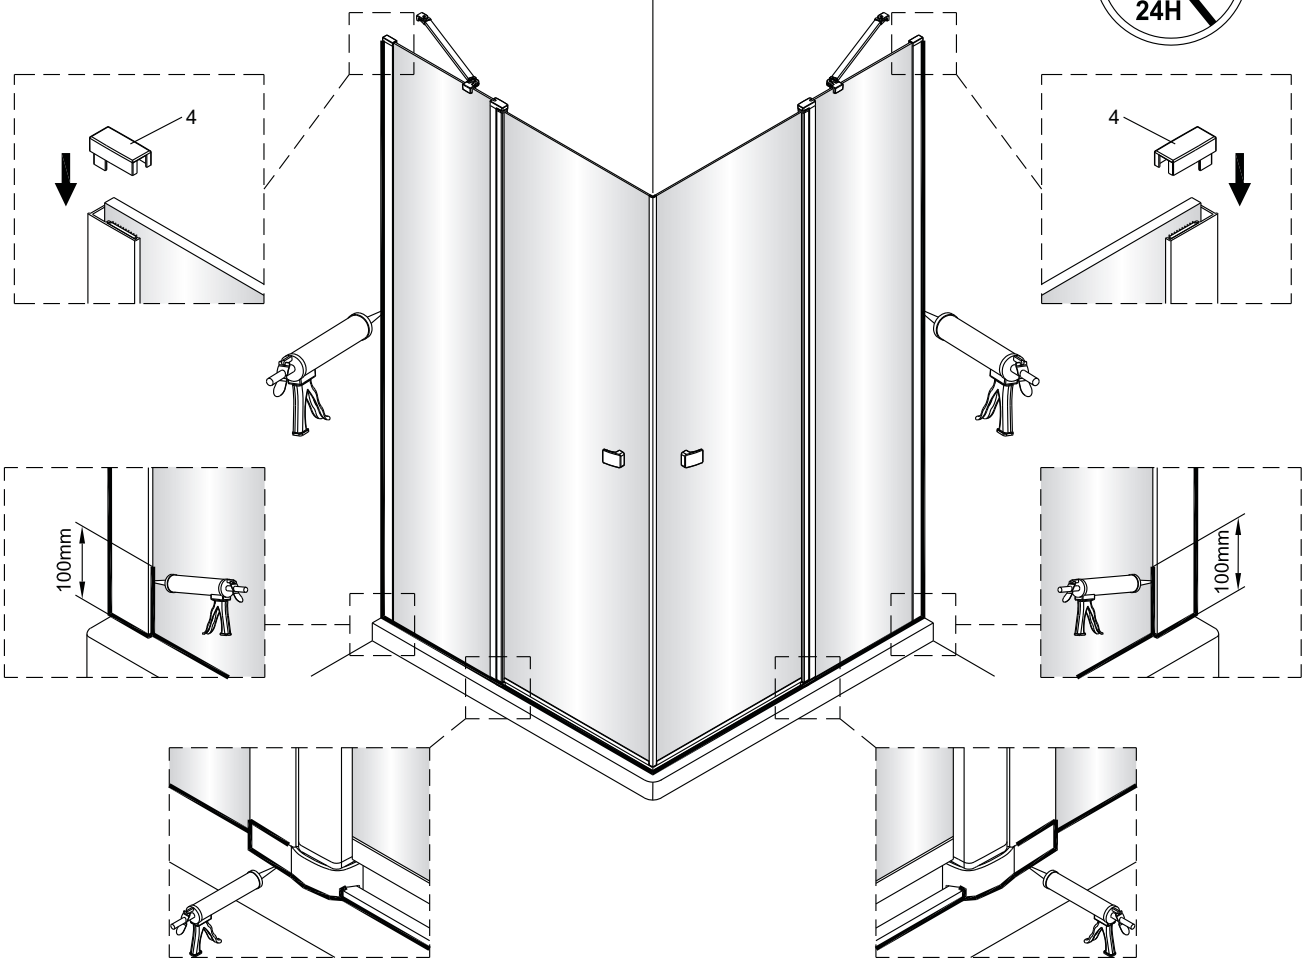

Alterna

Montagehandleiding Free Match

Segment Draaideur + Segment Draaideur

LET OP! Gehard veiligheidsglas. Voorzichtig hanteren!
Zet de glaswand niet op een van de punten,
want daardoor kan hij breken.

1 1X 	2 3X ST4X40 	3 4X 	4 1X 	5 1X 	1 1X 	2 3X ST4X40 	3 4X 	4 1X 	5 1X 
6 1X 	7 1X 	8 1X ST4X40 	9 1X 	10 1X 	6 1X 	7 1X 	8 1X ST4X40 	9 1X 	10 1X 
11 1X 	12 1X 	13 1X L=1914 	14 1X 	15 1X 	11 1X 	12 1X 	13 1X L=1914 	14 1X 	15 1X 
16 1X 	17 1X 	18 1X 	19 2X ST4X25 	20 1X 	16 1X 	17 1X 	18 1X 	19 2X ST4X25 	20 1X 
21 1X 	22 1X 	23 1X 	24 1X 	25 1X 	21 1X 	22 1X 	23 1X 	24 1X 	25 1X 
26 4X 									26 4X 

Het glas is aan deze zijde voorzien van Easy Clean behandeling. Plaats deze zijde aan de binnenkant van de douche.

6

9

Ja ✓

PH=6.8~7.2

Nee ✗

PH<6.8 ; PH>7.2