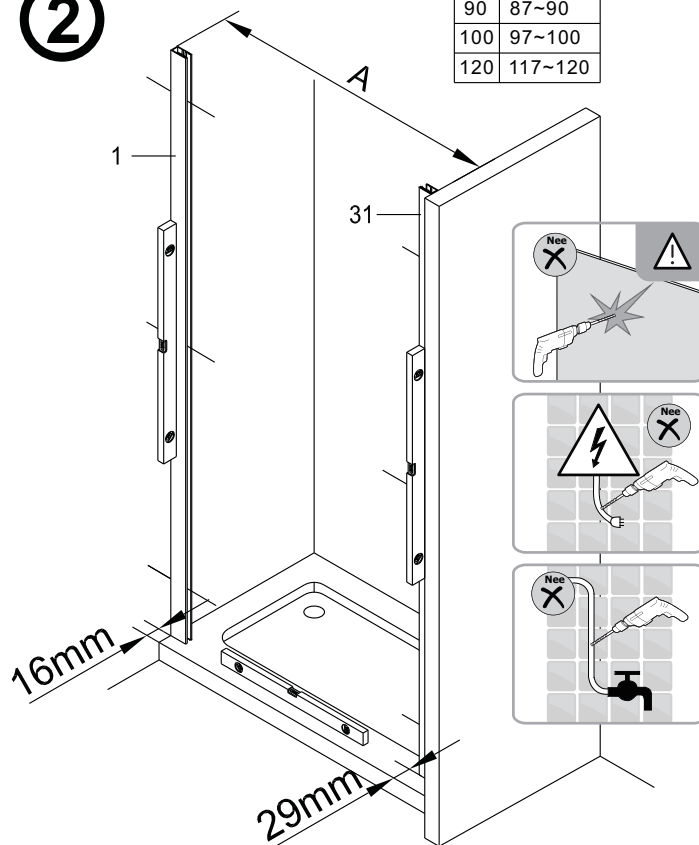

Alterna

Montagehandleiding Free Match

Segment Draaideur + Muurprofiel

LET OP! Gehard veiligheidsglas. Voorzichtig hanteren!
Zet de glaswand niet op een van de punten,
want daardoor kan hij breken.

1  1X	2  3X ST4X40	3  4X	4  1X	5  1X	6  1X
7  1X	8  1X ST4X40	9  1X	10  1X	11  1X	12  1X
13  1X L=1914	14  1X	15  1X	16  1X	17  1X	18  1X
19  2X ST4X25	20  1X	21  1X	22  1X	23  1X	24  1X
25  1X	26  4X				

3  3X	8  3X ST4X40	27  1X
28  1X	29  1X	30  1X
31  1X	32  1X	33  1X

Links

Rechts

1

Het glas is aan deze zijde voorzien van Easy Clean behandeling. Plaats deze zijde aan de binnenkant van de douche.

2

A(cm)	A(cm)
90	87~90
100	97~100
120	117~120

7

8

Het bodemprofiel kan worden ingekort indien nodig.

9

Binnenkant

Binnenkant