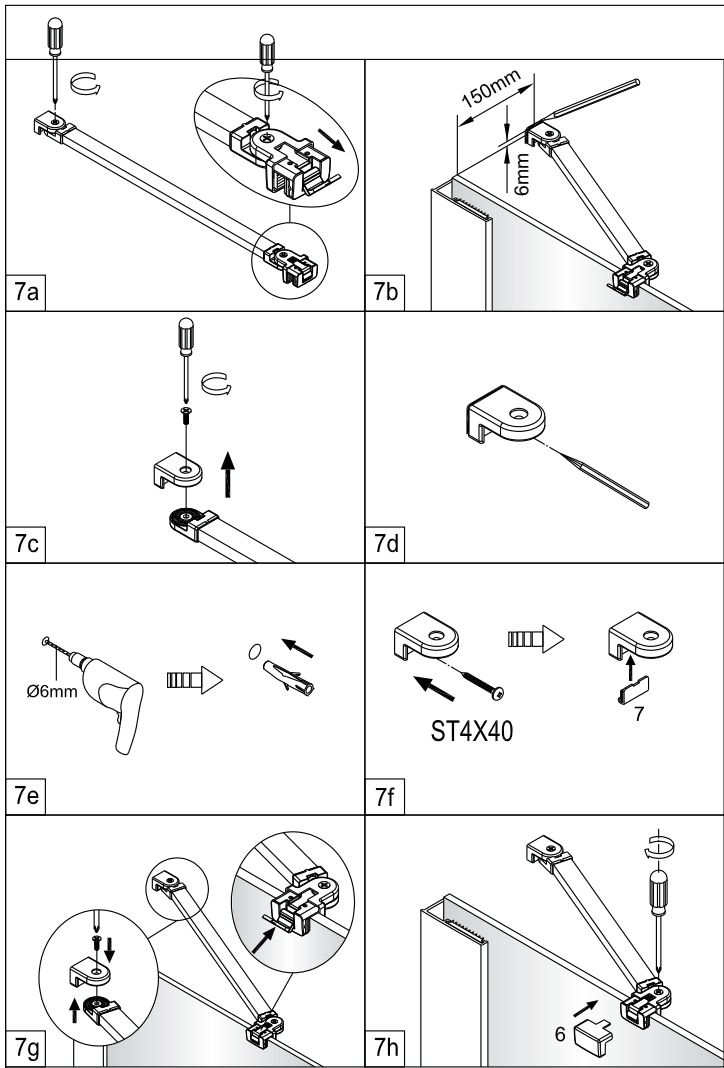

Alterna

Montagehandleiding Free Match

Segment Draaideur + Muurprofiel

LET OP! Gehard veiligheidsglas. Voorzichtig hanteren!
Zet de glaswand niet op een van de punten,
want daardoor kan hij breken.

1  1X	2  3X ST4X40	3  4X	4  1X	5  1X	6  1X
7  1X	8  1X ST4X40	9  1X	10  1X	11  1X	12  1X
13  1X L=1914	14  1X	15  1X	16  1X	17  1X	18  1X
19  2X ST4X25	20  1X	21  1X	22  1X	23  1X	24  1X
25  1X	26  4X				

3  3X	8  3X ST4X40	27  1X
28  1X	29  1X	30  1X
31  1X	32  1X	33  1X

Links

Rechts

1

Het glas is aan deze zijde voorzien van Easy Clean behandeling. Plaats deze zijde aan de binnenkant van de douche.

2

A(cm)	A(cm)
90	87~90
100	97~100
120	117~120

7

8

Het bodemprofiel kan worden ingekort indien nodig.

9

Binnenkant

Binnenkant