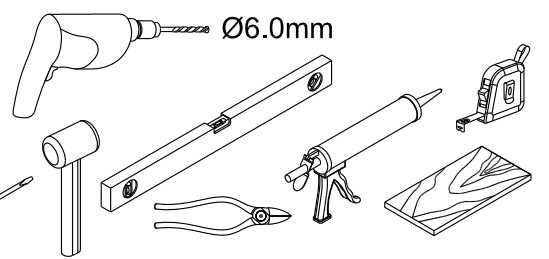

Alterna

Montagehandleiding Free Match

Segment Draaideur + Muurprofiel

LET OP! Gehard veiligheidsglas. Voorzichtig hanteren!
Zet de glaswand niet op een van de punten,
want daardoor kan hij breken.

1  1X	2  3X ST4X40	3  4X	4  1X	5  1X	6  1X
7  1X	8  1X ST4X40	9  1X	10  1X	11  1X	12  1X
13  1X L=1914	14  1X	15  1X	16  1X	17  1X	18  1X
19  2X ST4X25	20  1X	21  1X	22  1X	23  1X	24  1X
25  1X	26  4X				

3  3X	8  3X ST4X40	27  1X
28  1X	29  1X	30  1X
31  1X	32  1X	33  1X

Links

Rechts

1

Het glas is aan deze zijde voorzien van Easy Clean behandeling. Plaats deze zijde aan de binnenkant van de douche.

2

A(cm)	A(cm)
90	87~90
100	97~100
120	117~120