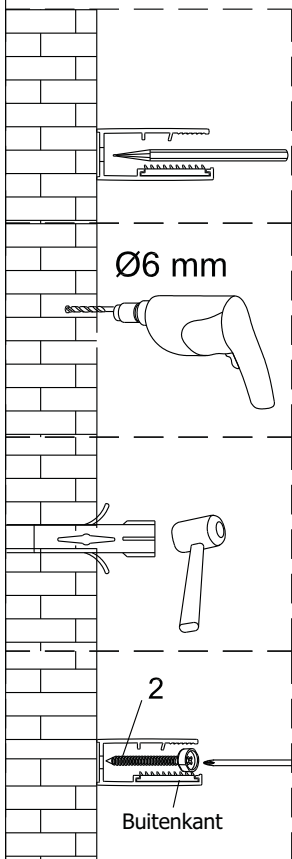

Alterna

Montagehandleiding Free Match

Segment Draaideur + Muurprofiel

LET OP! Gehard veiligheidsglas. Voorzichtig hanteren!
Zet de glaswand niet op een van de punten,
want daardoor kan hij breken.

1  1X	2  3X ST4X40	3  4X	4  1X	5  1X	6  1X
7  1X	8  1X ST4X40	9  1X	10  1X	11  1X	12  1X
13  1X L=1914	14  1X	15  1X	16  1X	17  1X	18  1X
19  2X ST4X25	20  1X	21  1X	22  1X	23  1X	24  1X
25  1X	26  4X				

3  3X	8  3X ST4X40	27  1X
28  1X	29  1X	30  1X
31  1X	32  1X	33  1X

Links

Rechts

1

Het glas is aan deze zijde voorzien van Easy Clean behandeling. Plaats deze zijde aan de binnenkant van de douche.

2

A(cm)	A(cm)
90	87~90
100	97~100
120	117~120

7

8

Het bodemprofiel kan worden ingekort indien nodig.

9

Binnenkant

Binnenkant