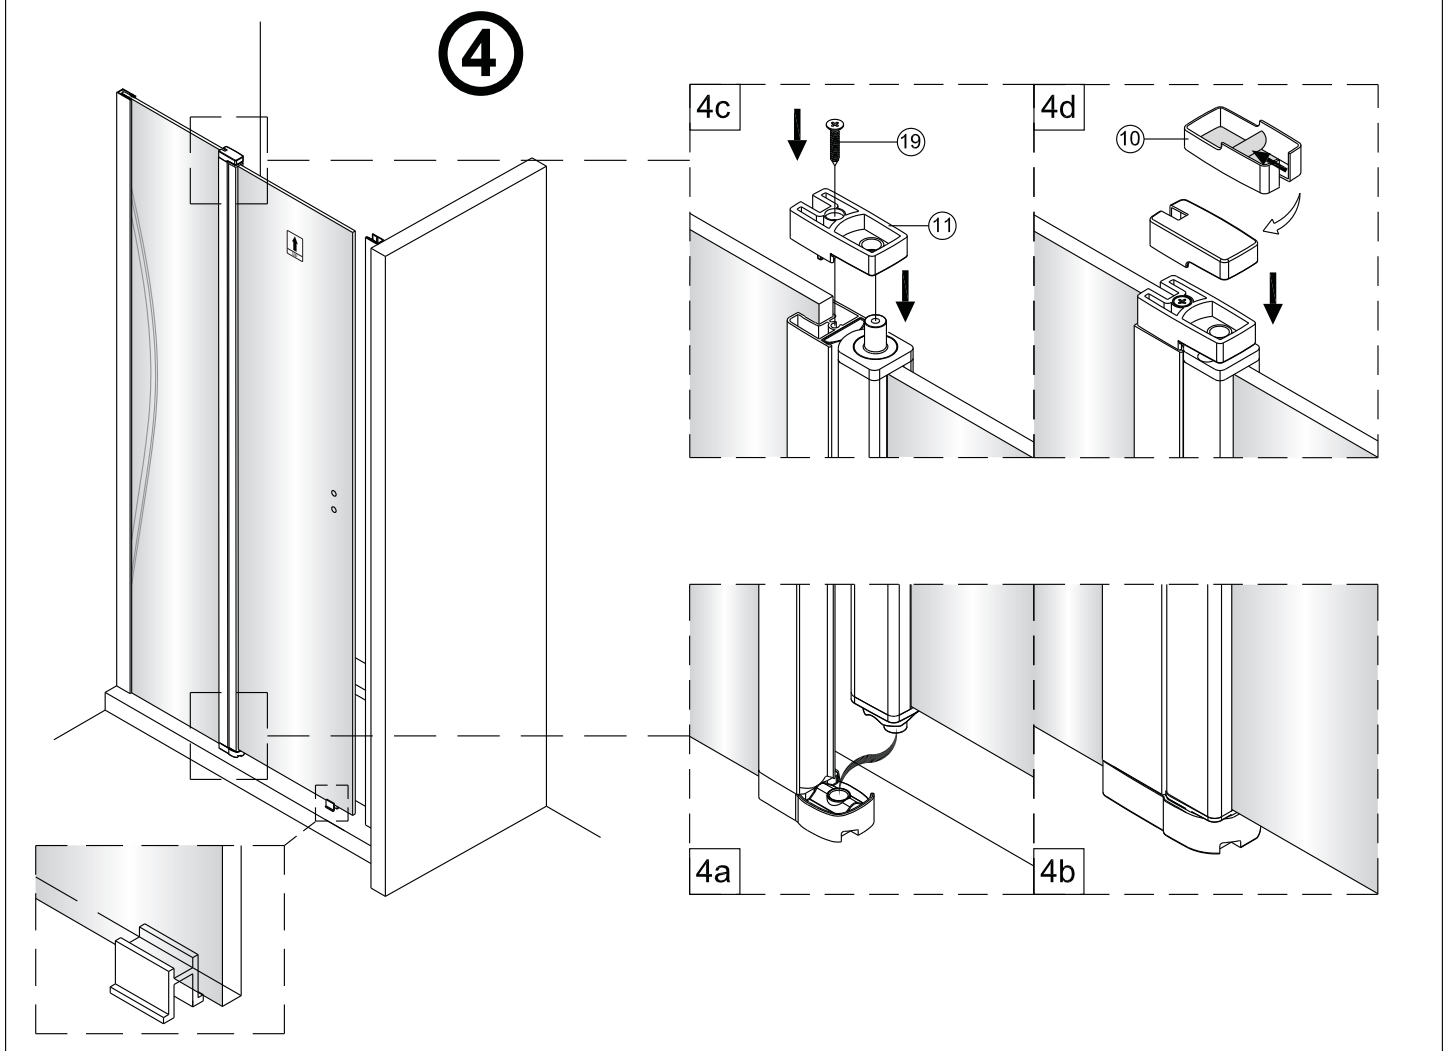

Alterna

Montagehandleiding Free Match

Segment Draaideur + Muurprofiel

LET OP! Gehard veiligheidsglas. Voorzichtig hanteren!
Zet de glaswand niet op een van de punten,
want daardoor kan hij breken.

1  1X	2  3X ST4X40	3  4X	4  1X	5  1X	6  1X
7  1X	8  1X ST4X40	9  1X	10  1X	11  1X	12  1X
13  1X L=1914	14  1X	15  1X	16  1X	17  1X	18  1X
19  2X ST4X25	20  1X	21  1X	22  1X	23  1X	24  1X
25  1X	26  4X				

3  3X	8  3X ST4X40	27  1X
28  1X	29  1X	30  1X
31  1X	32  1X	33  1X

Links

Rechts

1

Het glas is aan deze zijde voorzien van Easy Clean behandeling. Plaats deze zijde aan de binnenkant van de douche.

2

A(cm)	A(cm)
90	87~90
100	97~100
120	117~120

7

8

Het bodemprofiel kan worden ingekort indien nodig.

9

Binnenkant

Binnenkant