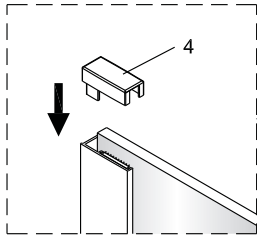

Alterna

Montagehandleiding Free Match

Segment Draaideur + Muurprofiel

LET OP! Gehard veiligheidsglas. Voorzichtig hanteren!
Zet de glaswand niet op een van de punten,
want daardoor kan hij breken.

1  1X	2  3X ST4X40	3  4X	4  1X	5  1X	6  1X
7  1X	8  1X ST4X40	9  1X	10  1X	11  1X	12  1X
13  1X L=1914	14  1X	15  1X	16  1X	17  1X	18  1X
19  2X ST4X25	20  1X	21  1X	22  1X	23  1X	24  1X
25  1X	26  4X				

3  3X	8  3X ST4X40	27  1X
28  1X	29  1X	30  1X
31  1X	32  1X	33  1X

Links

Rechts

1

Het glas is aan deze zijde voorzien van Easy Clean behandeling. Plaats deze zijde aan de binnenkant van de douche.

2

A(cm)	A(cm)
90	87~90
100	97~100
120	117~120

7

8

Het bodemprofiel kan worden ingekort indien nodig.

9

Binnenkant

Binnenkant