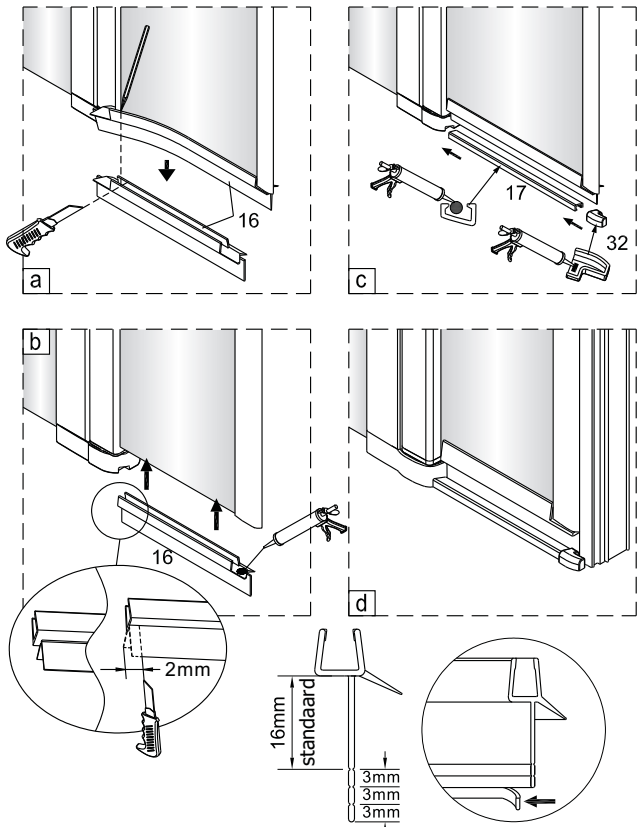

Alterna

Montagehandleiding Free Match

Segment Draaideur + Muurprofiel

LET OP! Gehard veiligheidsglas. Voorzichtig hanteren!
Zet de glaswand niet op een van de punten,
want daardoor kan hij breken.

1  1X	2  3X ST4X40	3  4X	4  1X	5  1X	6  1X
7  1X	8  1X ST4X40	9  1X	10  1X	11  1X	12  1X
13  1X L=1914	14  1X	15  1X	16  1X	17  1X	18  1X
19  2X ST4X25	20  1X	21  1X	22  1X	23  1X	24  1X
25  1X	26  4X				

3  3X	8  3X ST4X40	27  1X
28  1X	29  1X	30  1X
31  1X	32  1X	33  1X

Links

Rechts

1

Het glas is aan deze zijde voorzien van Easy Clean behandeling. Plaats deze zijde aan de binnenkant van de douche.

2

A(cm)	A(cm)
90	87~90
100	97~100
120	117~120

7

8

Het bodemprofiel kan worden ingekort indien nodig.

9

Binnenkant

Binnenkant