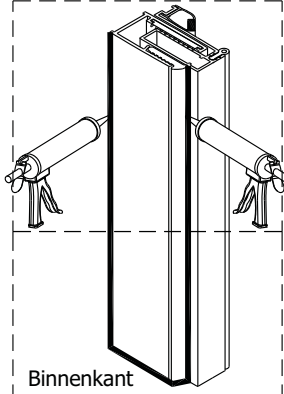

Alterna

Montagehandleiding Free Match

Segment Draaideur + Muurprofiel

LET OP! Gehard veiligheidsglas. Voorzichtig hanteren!
Zet de glaswand niet op een van de punten,
want daardoor kan hij breken.

1  1X	2  3X ST4X40	3  4X	4  1X	5  1X	6  1X
7  1X	8  1X ST4X40	9  1X	10  1X	11  1X	12  1X
13  1X L=1914	14  1X	15  1X	16  1X	17  1X	18  1X
19  2X ST4X25	20  1X	21  1X	22  1X	23  1X	24  1X
25  1X	26  4X				

3  3X	8  3X ST4X40	27  1X
28  1X	29  1X	30  1X
31  1X	32  1X	33  1X

Links

Rechts

1

Het glas is aan deze zijde voorzien van Easy Clean behandeling. Plaats deze zijde aan de binnenkant van de douche.

2

A(cm)	A(cm)
90	87~90
100	97~100
120	117~120

7

8

Het bodemprofiel kan worden ingekort indien nodig.

9

Binnenkant

Binnenkant