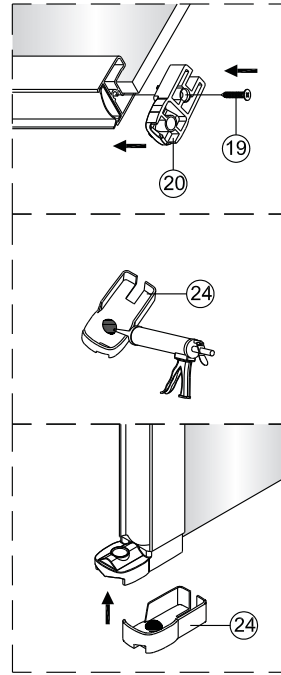

Alterna

Montagehandleiding Free Match

Segment Draaideur + Muurprofiel

LET OP! Gehard veiligheidsglas. Voorzichtig hanteren!
Zet de glaswand niet op een van de punten,
want daardoor kan hij breken.

1  1X	2  3X ST4X40	3  4X	4  1X	5  1X	6  1X
7  1X	8  1X ST4X40	9  1X	10  1X	11  1X	12  1X
13  1X L=1914	14  1X	15  1X	16  1X	17  1X	18  1X
19  2X ST4X25	20  1X	21  1X	22  1X	23  1X	24  1X
25  1X	26  4X				

3  3X	8  3X ST4X40	27  1X
28  1X	29  1X	30  1X
31  1X	32  1X	33  1X

Links

Rechts

1

Het glas is aan deze zijde voorzien van Easy Clean behandeling. Plaats deze zijde aan de binnenkant van de douche.

2

A(cm)	A(cm)
90	87~90
100	97~100
120	117~120

7

8

Het bodemprofiel kan worden ingekort indien nodig.

9

Binnenkant

Binnenkant