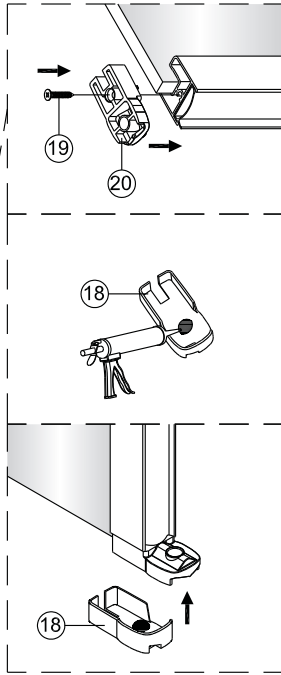

Alterna

Montagehandleiding Free Match

Segment Draaideur + Muurprofiel

LET OP! Gehard veiligheidsglas. Voorzichtig hanteren!
Zet de glaswand niet op een van de punten,
want daardoor kan hij breken.

1  1X	2  3X ST4X40	3  4X	4  1X	5  1X	6  1X
7  1X	8  1X ST4X40	9  1X	10  1X	11  1X	12  1X
13  1X L=1914	14  1X	15  1X	16  1X	17  1X	18  1X
19  2X ST4X25	20  1X	21  1X	22  1X	23  1X	24  1X
25  1X	26  4X				

3  3X	8  3X ST4X40	27  1X
28  1X	29  1X	30  1X
31  1X	32  1X	33  1X

Links

Rechts

1

Het glas is aan deze zijde voorzien van Easy Clean behandeling. Plaats deze zijde aan de binnenkant van de douche.

2

A(cm)	A(cm)
90	87~90
100	97~100
120	117~120

7

8

Het bodemprofiel kan worden ingekort indien nodig.

9

Binnenkant

Binnenkant