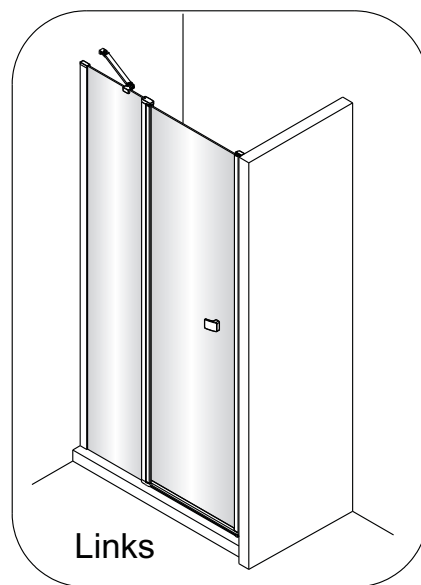

Alterna

Montagehandleiding Free Match

Segment Draaideur + Muurprofiel

LET OP! Gehard veiligheidsglas. Voorzichtig hanteren!
Zet de glaswand niet op een van de punten,
want daardoor kan hij breken.

1  1X	2  3X ST4X40	3  4X	4  1X	5  1X	6  1X
7  1X	8  1X ST4X40	9  1X	10  1X	11  1X	12  1X
13  1X L=1914	14  1X	15  1X	16  1X	17  1X	18  1X
19  2X ST4X25	20  1X	21  1X	22  1X	23  1X	24  1X
25  1X	26  4X				

3  3X	8  3X ST4X40	27  1X
28  1X	29  1X	30  1X
31  1X	32  1X	33  1X

Links

Rechts

1

Het glas is aan deze zijde voorzien van Easy Clean behandeling. Plaats deze zijde aan de binnenkant van de douche.

2

A(cm)	A(cm)
90	87~90
100	97~100
120	117~120