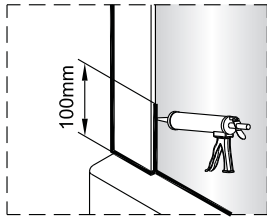

Alterna

Montagehandleiding Free Match

Segment Draaideur + Muurprofiel

LET OP! Gehard veiligheidsglas. Voorzichtig hanteren!
Zet de glaswand niet op een van de punten,
want daardoor kan hij breken.

1  1X	2  3X ST4X40	3  4X	4  1X	5  1X	6  1X
7  1X	8  1X ST4X40	9  1X	10  1X	11  1X	12  1X
13  1X L=1914	14  1X	15  1X	16  1X	17  1X	18  1X
19  2X ST4X25	20  1X	21  1X	22  1X	23  1X	24  1X
25  1X	26  4X				

3  3X	8  3X ST4X40	27  1X
28  1X	29  1X	30  1X
31  1X	32  1X	33  1X

Links

Rechts

1

Het glas is aan deze zijde voorzien van Easy Clean behandeling. Plaats deze zijde aan de binnenkant van de douche.

2

A(cm)	A(cm)
90	87~90
100	97~100
120	117~120

7

8

Het bodemprofiel kan worden ingekort indien nodig.

9

Binnenkant

Binnenkant