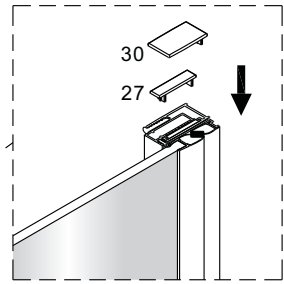

Alterna

Montagehandleiding Free Match

Segment Draaideur + Muurprofiel

LET OP! Gehard veiligheidsglas. Voorzichtig hanteren!
Zet de glaswand niet op een van de punten,
want daardoor kan hij breken.

1  1X	2  3X ST4X40	3  4X	4  1X	5  1X	6  1X
7  1X	8  1X ST4X40	9  1X	10  1X	11  1X	12  1X
13  1X L=1914	14  1X	15  1X	16  1X	17  1X	18  1X
19  2X ST4X25	20  1X	21  1X	22  1X	23  1X	24  1X
25  1X	26  4X				

3  3X	8  3X ST4X40	27  1X
28  1X	29  1X	30  1X
31  1X	32  1X	33  1X

Links

Rechts

1

Het glas is aan deze zijde voorzien van Easy Clean behandeling. Plaats deze zijde aan de binnenkant van de douche.

2

A(cm)	A(cm)
90	87~90
100	97~100
120	117~120

7

8

Het bodemprofiel kan worden ingekort indien nodig.

9

Binnenkant

Binnenkant