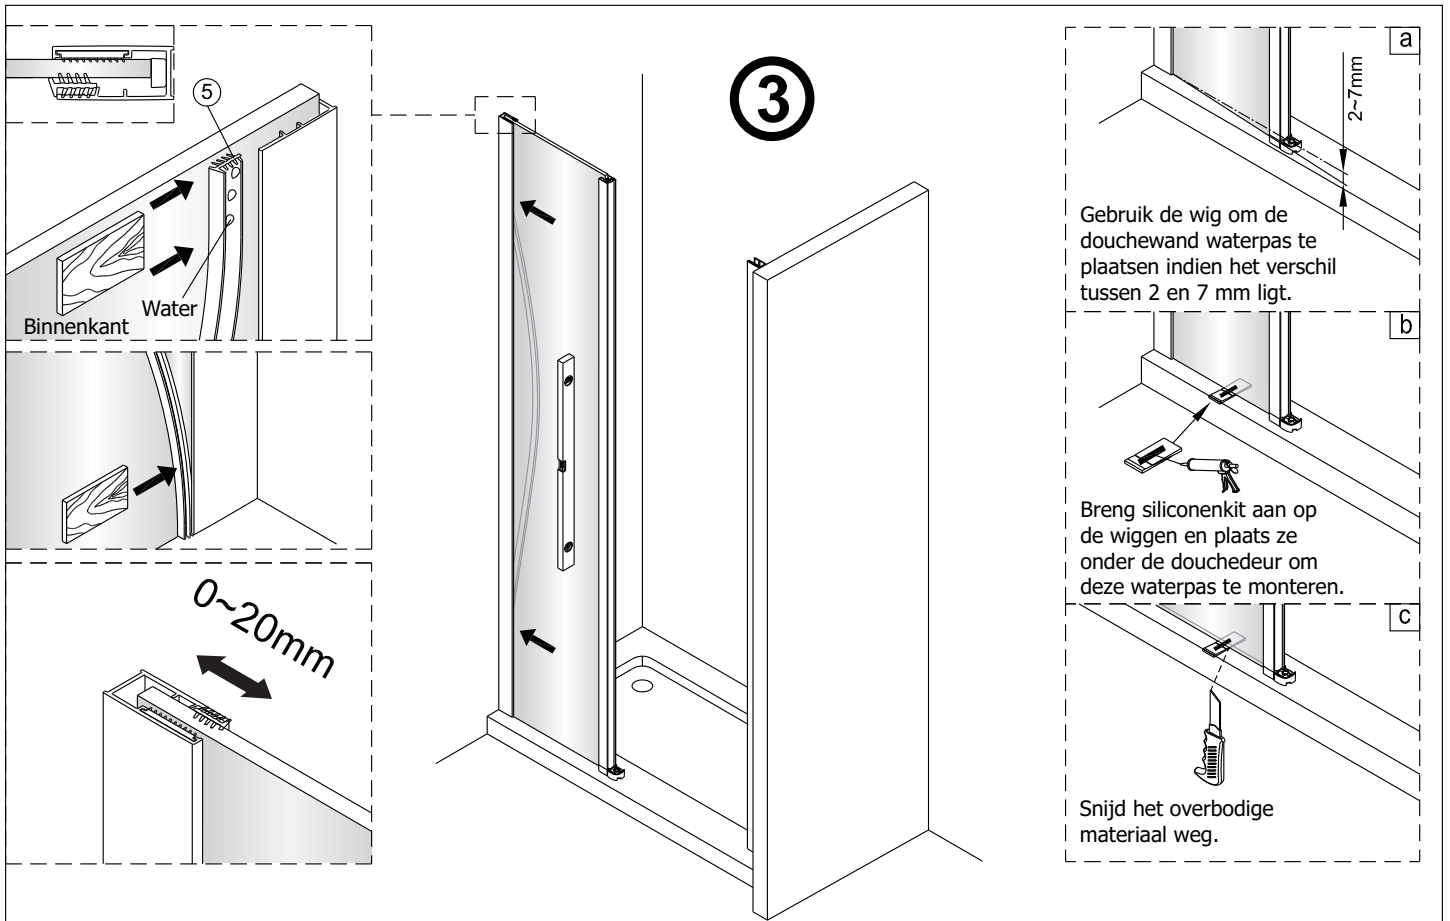

Alterna

Montagehandleiding Free Match

Segment Draaideur + Muurprofiel

LET OP! Gehard veiligheidsglas. Voorzichtig hanteren!
Zet de glaswand niet op een van de punten,
want daardoor kan hij breken.

1  1X	2  3X ST4X40	3  4X	4  1X	5  1X	6  1X
7  1X	8  1X ST4X40	9  1X	10  1X	11  1X	12  1X
13  1X L=1914	14  1X	15  1X	16  1X	17  1X	18  1X
19  2X ST4X25	20  1X	21  1X	22  1X	23  1X	24  1X
25  1X	26  4X				

3  3X	8  3X ST4X40	27  1X
28  1X	29  1X	30  1X
31  1X	32  1X	33  1X

Links

Rechts

1

Het glas is aan deze zijde voorzien van Easy Clean behandeling. Plaats deze zijde aan de binnenkant van de douche.

2

A(cm)	A(cm)
90	87~90
100	97~100
120	117~120

7

8

Het bodemprofiel kan worden ingekort indien nodig.

9

Binnenkant

Binnenkant