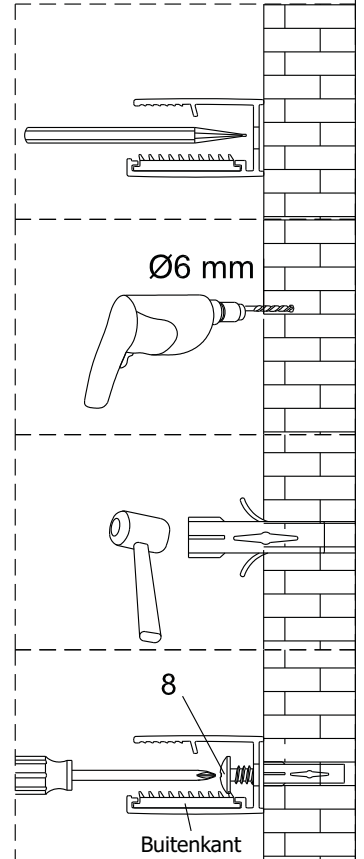

Alterna

Montagehandleiding Free Match

Segment Draaideur + Muurprofiel

LET OP! Gehard veiligheidsglas. Voorzichtig hanteren!
Zet de glaswand niet op een van de punten,
want daardoor kan hij breken.

1  1X	2  3X ST4X40	3  4X	4  1X	5  1X	6  1X
7  1X	8  1X ST4X40	9  1X	10  1X	11  1X	12  1X
13  1X L=1914	14  1X	15  1X	16  1X	17  1X	18  1X
19  2X ST4X25	20  1X	21  1X	22  1X	23  1X	24  1X
25  1X	26  4X				

3  3X	8  3X ST4X40	27  1X
28  1X	29  1X	30  1X
31  1X	32  1X	33  1X

Links

Rechts

1

Het glas is aan deze zijde voorzien van Easy Clean behandeling. Plaats deze zijde aan de binnenkant van de douche.

2

A(cm)	A(cm)
90	87~90
100	97~100
120	117~120

7

8

Het bodemprofiel kan worden ingekort indien nodig.

9

Binnenkant

Binnenkant