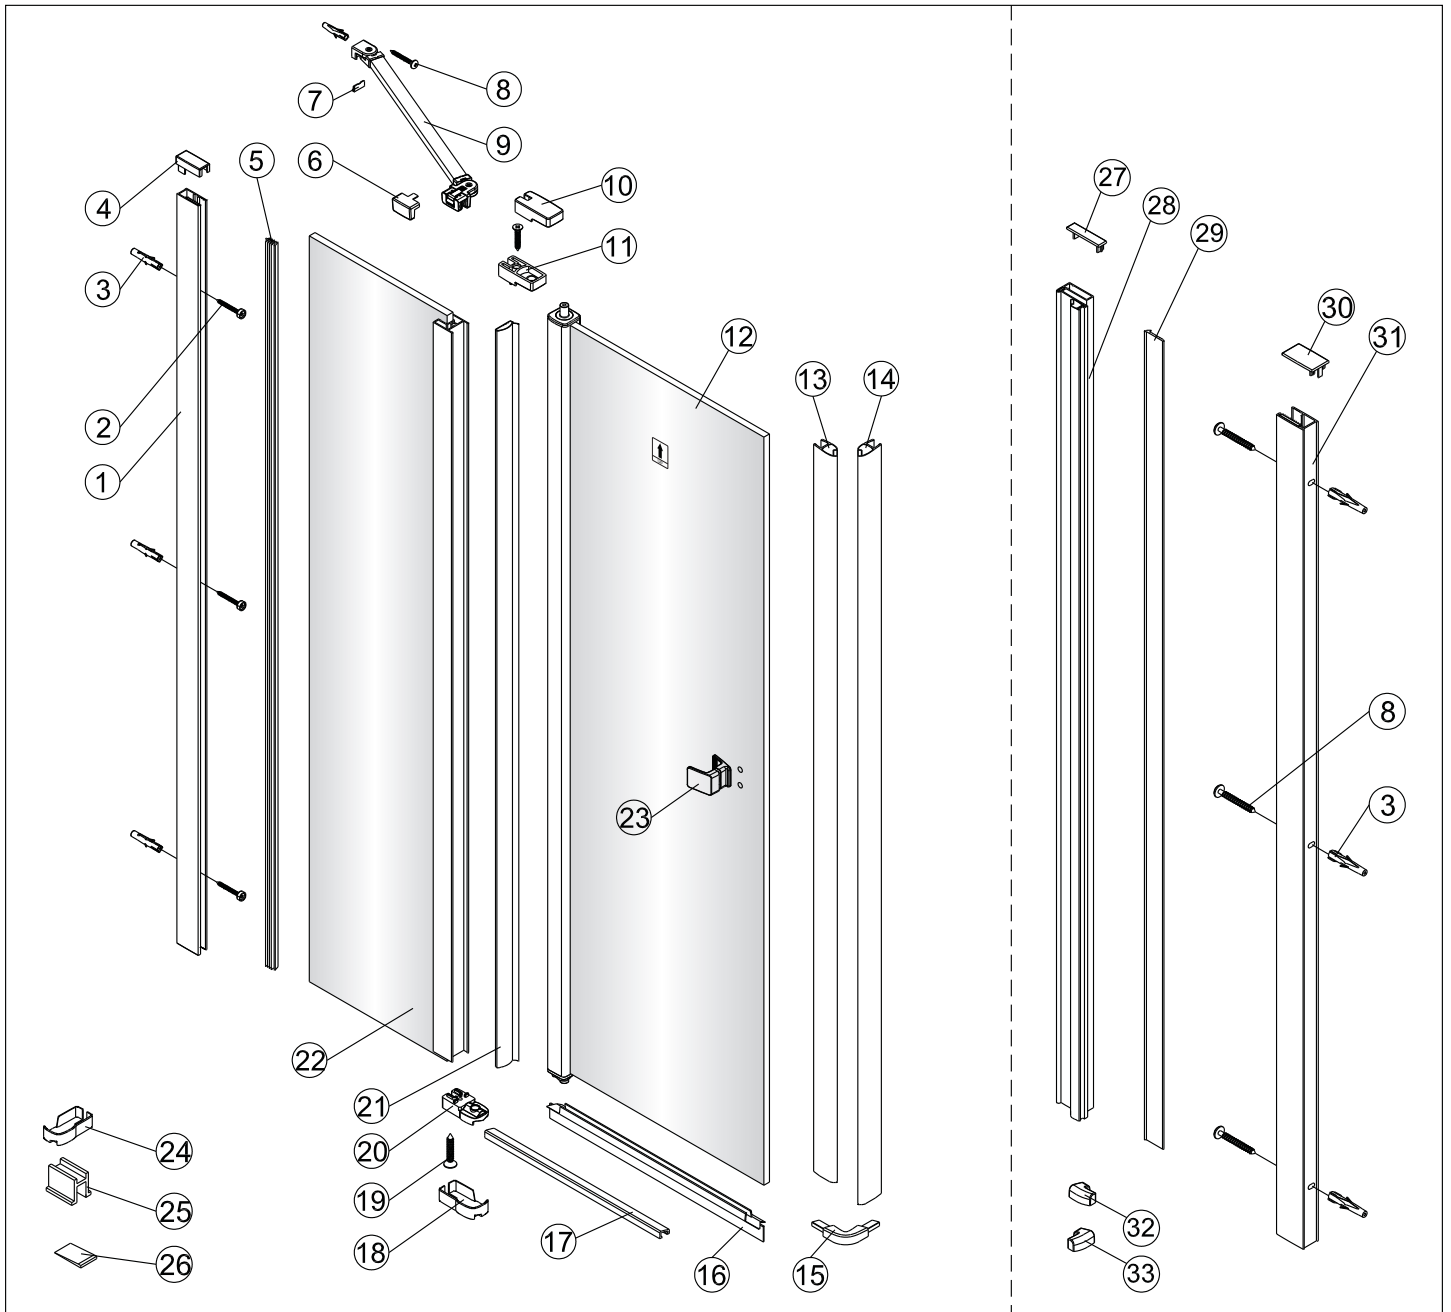

Alterna

Montagehandleiding Free Match

Segment Draaideur + Muurprofiel

LET OP! Gehard veiligheidsglas. Voorzichtig hanteren!
Zet de glaswand niet op een van de punten,
want daardoor kan hij breken.

1  1X	2  3X ST4X40	3  4X	4  1X	5  1X	6  1X
7  1X	8  1X ST4X40	9  1X	10  1X	11  1X	12  1X
13  1X L=1914	14  1X	15  1X	16  1X	17  1X	18  1X
19  2X ST4X25	20  1X	21  1X	22  1X	23  1X	24  1X
25  1X	26  4X				

3  3X	8  3X ST4X40	27  1X
28  1X	29  1X	30  1X
31  1X	32  1X	33  1X

Links

Rechts

1

Het glas is aan deze zijde voorzien van Easy Clean behandeling. Plaats deze zijde aan de binnenkant van de douche.

2

A(cm)	A(cm)
90	87~90
100	97~100
120	117~120

7

8

Het bodemprofiel kan worden ingekort indien nodig.

9

Binnenkant

Binnenkant