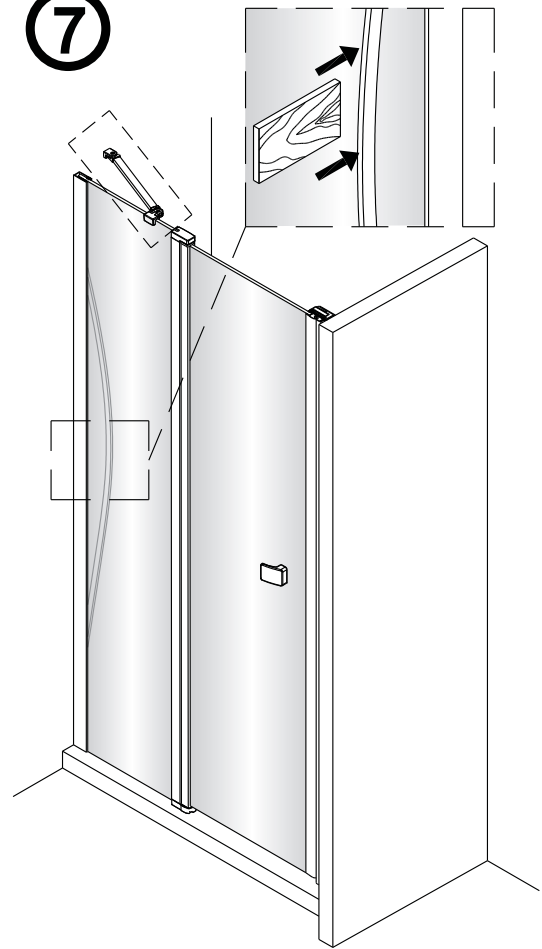

Alterna

Montagehandleiding Free Match

Segment Draaideur + Muurprofiel

LET OP! Gehard veiligheidsglas. Voorzichtig hanteren!
Zet de glaswand niet op een van de punten,
want daardoor kan hij breken.

1  1X	2  3X ST4X40	3  4X	4  1X	5  1X	6  1X
7  1X	8  1X ST4X40	9  1X	10  1X	11  1X	12  1X
13  1X L=1914	14  1X	15  1X	16  1X	17  1X	18  1X
19  2X ST4X25	20  1X	21  1X	22  1X	23  1X	24  1X
25  1X	26  4X				

3  3X	8  3X ST4X40	27  1X
28  1X	29  1X	30  1X
31  1X	32  1X	33  1X

Links

Rechts

1

Het glas is aan deze zijde voorzien van Easy Clean behandeling. Plaats deze zijde aan de binnenkant van de douche.

2

A(cm)	A(cm)
90	87~90
100	97~100
120	117~120

7

8

Het bodemprofiel kan worden ingekort indien nodig.

9

Binnenkant

Binnenkant