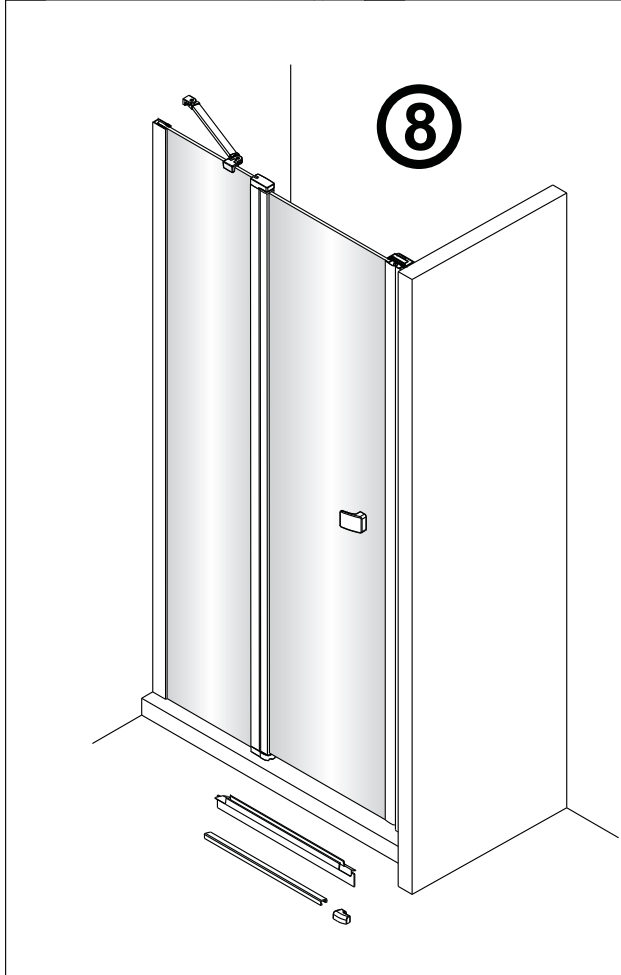

7

8

Het bodemprofiel kan worden ingekort indien nodig.