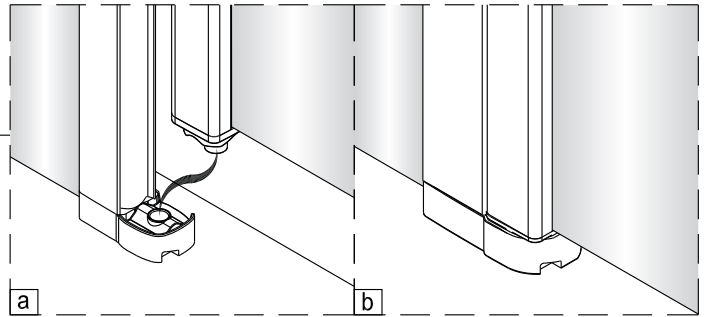

Links

Rechts

1

Het glas is aan deze zijde voorzien van Easy Clean behandeling. Plaats deze zijde aan de binnenkant van de douche.

	A1(cm)	A2(cm)
QXP80	76.2~78.2	75.5~77.5
QXP90	86.2~88.2	85.5~87.5
QXP10	96.2~98.2	95.5~97.5

	B1(cm)	B2(cm)
QXJ90	87~89	85.5~87.5
QXJ10	97~99	95.5~97.5
QXJ12	117~119	115.5~117.5

2

Het onderste deel van het muurprofiel moet stevig tegen de douchevloer worden bevestigd.

Het glas is aan deze zijde voorzien van Easy Clean behandeling. Plaats deze zijde aan de binnenkant van de douche.

5

6

9

Links

Rechts

10

Het bodemprofiel kan worden ingekort indien nodig.

11