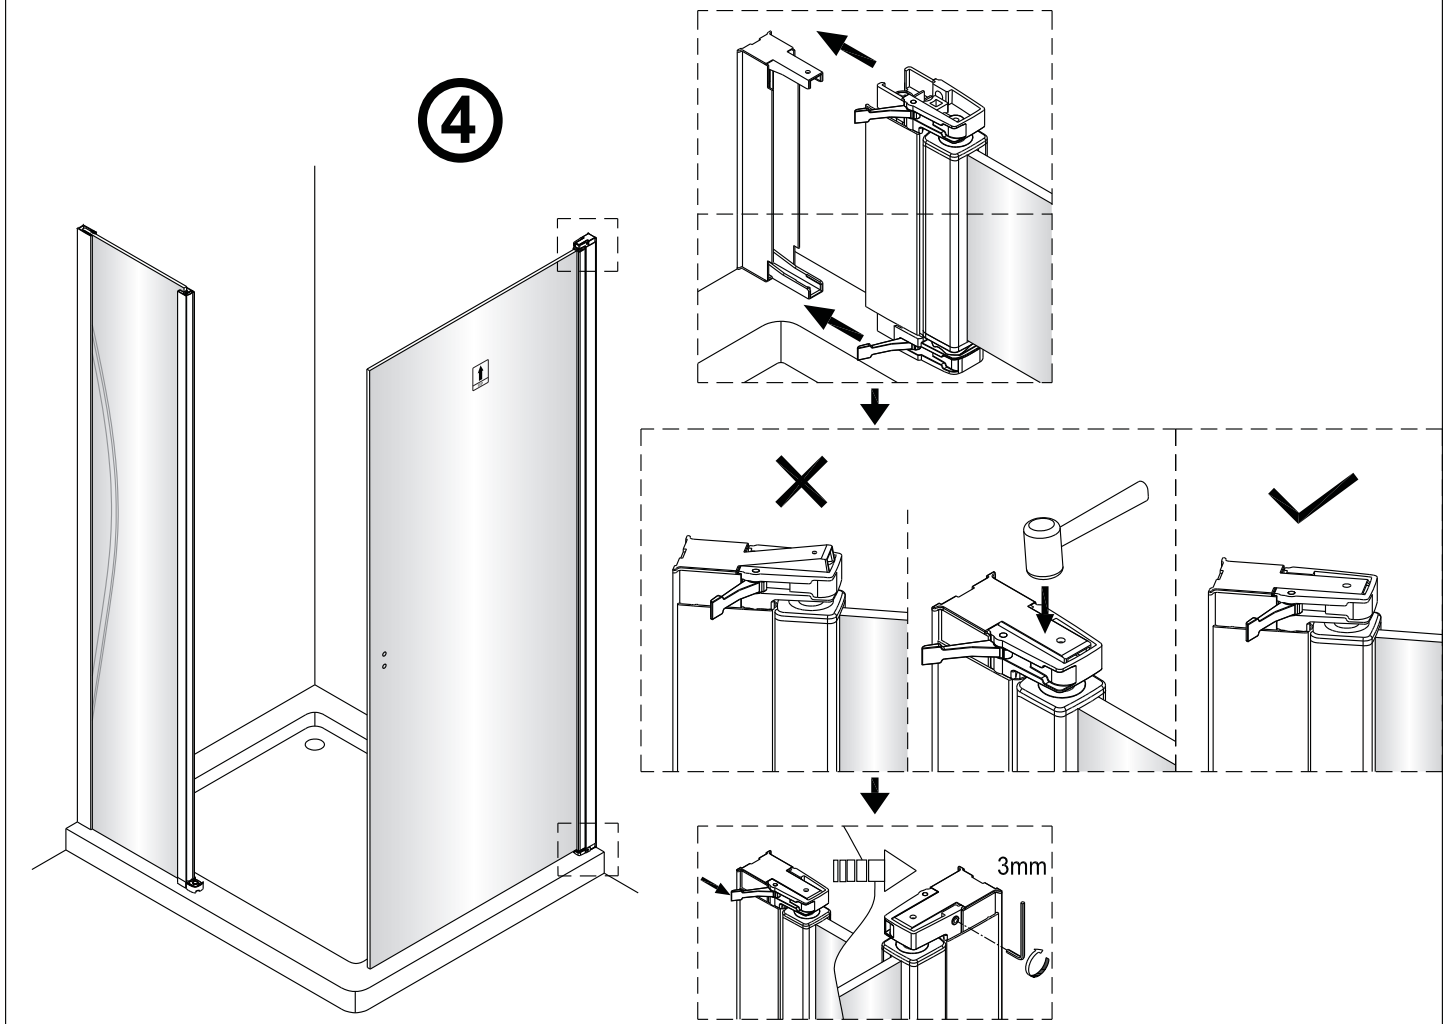

Links

Rechts

1

Het glas is aan deze zijde voorzien van Easy Clean behandeling. Plaats deze zijde aan de binnenkant van de douche.

	A1(cm)	A2(cm)
QXP80	76.2~78.2	75.5~77.5
QXP90	86.2~88.2	85.5~87.5
QXP10	96.2~98.2	95.5~97.5

	B1(cm)	B2(cm)
QXJ90	87~89	85.5~87.5
QXJ10	97~99	95.5~97.5
QXJ12	117~119	115.5~117.5

2

Het onderste deel van het muurprofiel moet stevig tegen de douchevloer worden bevestigd.

Het glas is aan deze zijde voorzien van Easy Clean behandeling. Plaats deze zijde aan de binnenkant van de douche.

5

6

9

Links

Rechts

10

Het bodemprofiel kan worden ingekort indien nodig.

11