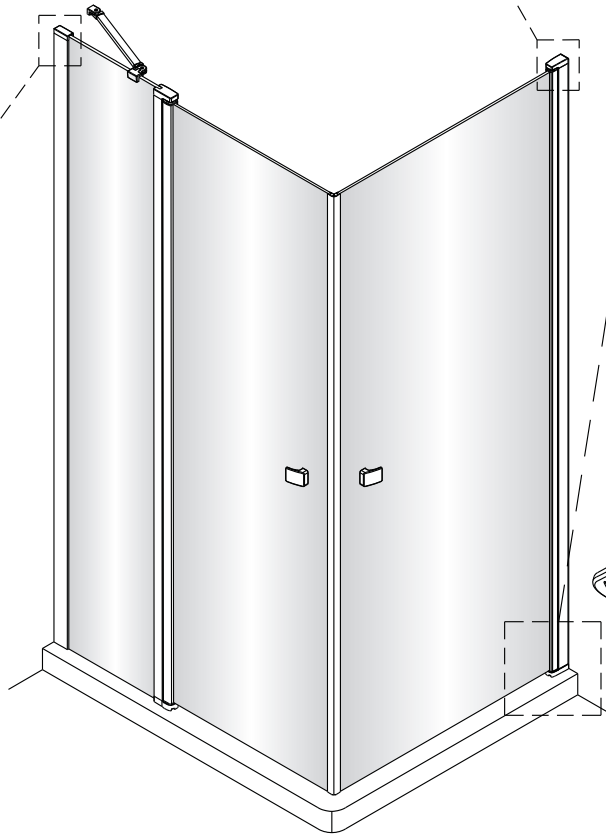

Links

Rechts

1

Het glas is aan deze zijde voorzien van Easy Clean behandeling. Plaats deze zijde aan de binnenkant van de douche.

	A1(cm)	A2(cm)
QXP80	76.2~78.2	75.5~77.5
QXP90	86.2~88.2	85.5~87.5
QXP10	96.2~98.2	95.5~97.5

	B1(cm)	B2(cm)
QXJ90	87~89	85.5~87.5
QXJ10	97~99	95.5~97.5
QXJ12	117~119	115.5~117.5

2

Het onderste deel van het muurprofiel moet stevig tegen de douchevloer worden bevestigd.

Het glas is aan deze zijde voorzien van Easy Clean behandeling. Plaats deze zijde aan de binnenkant van de douche.

5

6

9

Links

Rechts

10

Het bodemprofiel kan worden ingekort indien nodig.

11