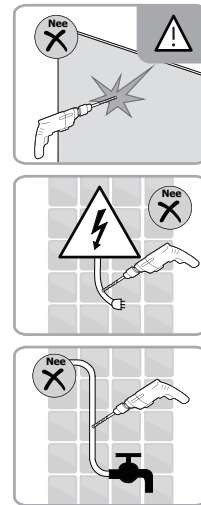

### Segment Draaideur + Draaideur

Links

Rechts

**LET OP!** Gehard veiligheidsglas. Voorzichtig hanteren!  
Zet de glaswand niet op een van de punten,  
want daardoor kan hij breken.

1  1X	2  3X ST4X40	3  4X	4  1X	5  1X	6  1X	3  3X	8  3X ST4X40	13  1X L=1914	14  1X
7  1X	8  1X ST4X40	9  1X	10  1X	11  1X	12  1X	15  1X	23  1X	25  1X	26  4X
13  1X L=1914	14  1X	15  1X	16  1X	17  1X	18  1X	27  1X	28  1X	29  1X	30  1X
19  2X ST4X25	20  1X	21  1X	22  1X	23  1X	24  1X	31  1X	32  1X	33  1X	34  1X 3mm
25  1X	26  4X								

Links

Rechts

1

Het glas is aan deze zijde voorzien van Easy Clean behandeling. Plaats deze zijde aan de binnenkant van de douche.

	A1(cm)	A2(cm)
QXP80	76.2~78.2	75.5~77.5
QXP90	86.2~88.2	85.5~87.5
QXP10	96.2~98.2	95.5~97.5

	B1(cm)	B2(cm)
QXJ90	87~89	85.5~87.5
QXJ10	97~99	95.5~97.5
QXJ12	117~119	115.5~117.5

2

Het onderste deel van het muurprofiel moet stevig tegen de douchevloer worden bevestigd.

Het glas is aan deze zijde voorzien van Easy Clean behandeling. Plaats deze zijde aan de binnenkant van de douche.