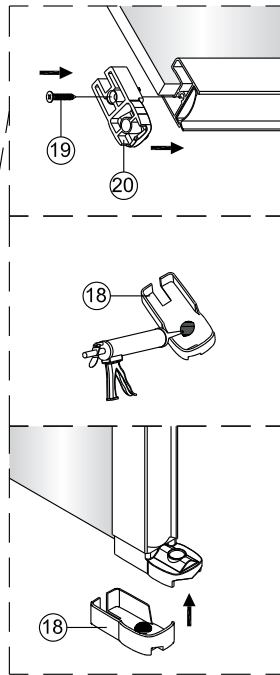

### Segment Draaideur + Draaideur

Links

Rechts

**LET OP!** Gehard veiligheidsglas. Voorzichtig hanteren!  
Zet de glaswand niet op een van de punten,  
want daardoor kan hij breken.

1  1X	2  3X ST4X40	3  4X	4  1X	5  1X	6  1X	3  3X	8  3X ST4X40	13  1X L=1914	14  1X
7  1X	8  1X ST4X40	9  1X	10  1X	11  1X	12  1X	15  1X	23  1X	25  1X	26  4X
13  1X L=1914	14  1X	15  1X	16  1X	17  1X	18  1X	27  1X	28  1X	29  1X	30  1X
19  2X ST4X25	20  1X	21  1X	22  1X	23  1X	24  1X	31  1X	32  1X	33  1X	34  1X 3mm
25  1X	26  4X								

Links

Rechts

1

Het glas is aan deze zijde voorzien van Easy Clean behandeling. Plaats deze zijde aan de binnenkant van de douche.

	A1(cm)	A2(cm)
QXP80	76.2~78.2	75.5~77.5
QXP90	86.2~88.2	85.5~87.5
QXP10	96.2~98.2	95.5~97.5

	B1(cm)	B2(cm)
QXJ90	87~89	85.5~87.5
QXJ10	97~99	95.5~97.5
QXJ12	117~119	115.5~117.5

2

Het onderste deel van het muurprofiel moet stevig tegen de douchevloer worden bevestigd.

Het glas is aan deze zijde voorzien van Easy Clean behandeling. Plaats deze zijde aan de binnenkant van de douche.