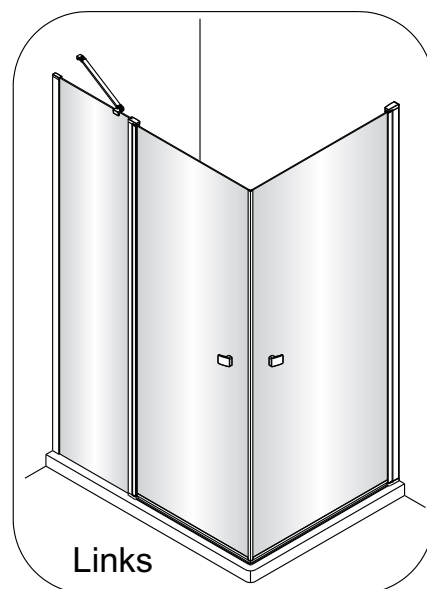

### Segment Draaideur + Draaideur

Links

Rechts

**LET OP!** Gehard veiligheidsglas. Voorzichtig hanteren!  
Zet de glaswand niet op een van de punten,  
want daardoor kan hij breken.

1  1X	2  3X ST4X40	3  4X	4  1X	5  1X	6  1X	3  3X	8  3X ST4X40	13  1X L=1914	14  1X
7  1X	8  1X ST4X40	9  1X	10  1X	11  1X	12  1X	15  1X	23  1X	25  1X	26  4X
13  1X L=1914	14  1X	15  1X	16  1X	17  1X	18  1X	27  1X	28  1X	29  1X	30  1X
19  2X ST4X25	20  1X	21  1X	22  1X	23  1X	24  1X	31  1X	32  1X	33  1X	34  1X 3mm
25  1X	26  4X								

Links

Rechts

1

Het glas is aan deze zijde voorzien van Easy Clean behandeling. Plaats deze zijde aan de binnenkant van de douche.

	A1(cm)	A2(cm)
QXP80	76.2~78.2	75.5~77.5
QXP90	86.2~88.2	85.5~87.5
QXP10	96.2~98.2	95.5~97.5

	B1(cm)	B2(cm)
QXJ90	87~89	85.5~87.5
QXJ10	97~99	95.5~97.5
QXJ12	117~119	115.5~117.5

2

Het onderste deel van het muurprofiel moet stevig tegen de douchevloer worden bevestigd.

Het glas is aan deze zijde voorzien van Easy Clean behandeling. Plaats deze zijde aan de binnenkant van de douche.