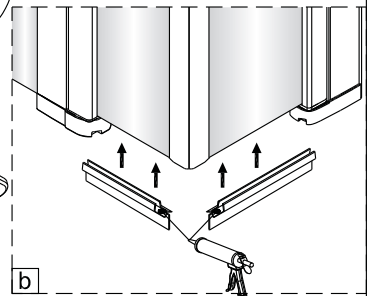

	B1(cm)	B2(cm)
QXJ90	87~89	85.5~87.5
QXJ10	97~99	95.5~97.5
QXJ12	117~119	115.5~117.5

2

Het onderste deel van het muurprofiel moet stevig tegen de douchevloer worden bevestigd.

Het glas is aan deze zijde voorzien van Easy Clean behandeling. Plaats deze zijde aan de binnenkant van de douche.

5

6

9

Links

Rechts

10

Het bodemprofiel kan worden ingekort indien nodig.

11