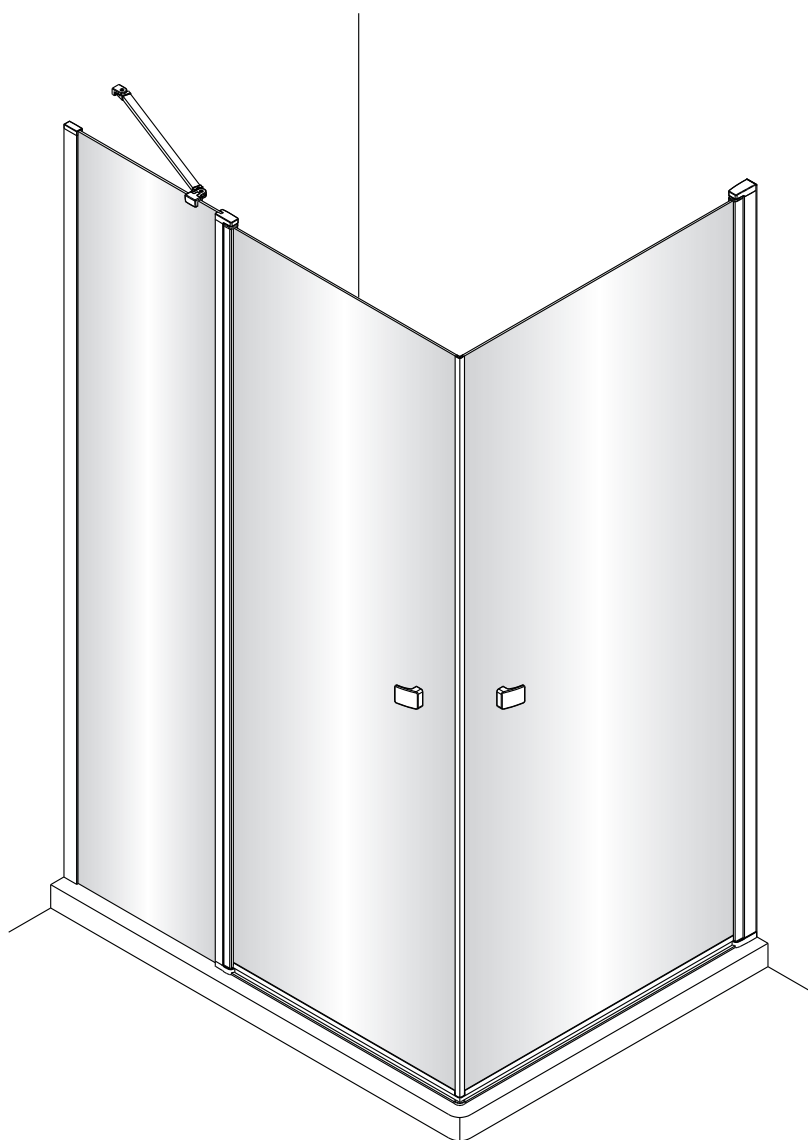

### Segment Draaideur + Draaideur

Links

Rechts

**LET OP!** Gehard veiligheidsglas. Voorzichtig hanteren!  
Zet de glaswand niet op een van de punten,  
want daardoor kan hij breken.

1  1X	2  3X ST4X40	3  4X	4  1X	5  1X	6  1X	3  3X	8  3X ST4X40	13  1X L=1914	14  1X
7  1X	8  1X ST4X40	9  1X	10  1X	11  1X	12  1X	15  1X	23  1X	25  1X	26  4X
13  1X L=1914	14  1X	15  1X	16  1X	17  1X	18  1X	27  1X	28  1X	29  1X	30  1X
19  2X ST4X25	20  1X	21  1X	22  1X	23  1X	24  1X	31  1X	32  1X	33  1X	34  1X 3mm
25  1X	26  4X								

Links

Rechts

1

Het glas is aan deze zijde voorzien van Easy Clean behandeling. Plaats deze zijde aan de binnenkant van de douche.

	A1(cm)	A2(cm)
QXP80	76.2~78.2	75.5~77.5
QXP90	86.2~88.2	85.5~87.5
QXP10	96.2~98.2	95.5~97.5

	B1(cm)	B2(cm)
QXJ90	87~89	85.5~87.5
QXJ10	97~99	95.5~97.5
QXJ12	117~119	115.5~117.5

2

Het onderste deel van het muurprofiel moet stevig tegen de douchevloer worden bevestigd.

Het glas is aan deze zijde voorzien van Easy Clean behandeling. Plaats deze zijde aan de binnenkant van de douche.