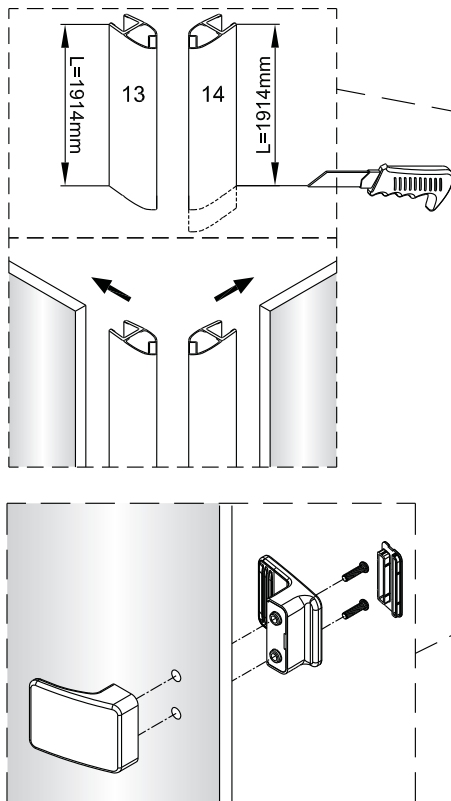

### Segment Draaideur + Draaideur

Links

Rechts

**LET OP!** Gehard veiligheidsglas. Voorzichtig hanteren!  
Zet de glaswand niet op een van de punten,  
want daardoor kan hij breken.

1  1X	2  3X ST4X40	3  4X	4  1X	5  1X	6  1X	3  3X	8  3X ST4X40	13  1X L=1914	14  1X
7  1X	8  1X ST4X40	9  1X	10  1X	11  1X	12  1X	15  1X	23  1X	25  1X	26  4X
13  1X L=1914	14  1X	15  1X	16  1X	17  1X	18  1X	27  1X	28  1X	29  1X	30  1X
19  2X ST4X25	20  1X	21  1X	22  1X	23  1X	24  1X	31  1X	32  1X	33  1X	34  1X 3mm
25  1X	26  4X								

Links

Rechts

1

Het glas is aan deze zijde voorzien van Easy Clean behandeling. Plaats deze zijde aan de binnenkant van de douche.

	A1(cm)	A2(cm)
QXP80	76.2~78.2	75.5~77.5
QXP90	86.2~88.2	85.5~87.5
QXP10	96.2~98.2	95.5~97.5

	B1(cm)	B2(cm)
QXJ90	87~89	85.5~87.5
QXJ10	97~99	95.5~97.5
QXJ12	117~119	115.5~117.5

2

Het onderste deel van het muurprofiel moet stevig tegen de douchevloer worden bevestigd.

Het glas is aan deze zijde voorzien van Easy Clean behandeling. Plaats deze zijde aan de binnenkant van de douche.

5

6

9

Links

Rechts

10

Het bodemprofiel kan worden ingekort indien nodig.

11