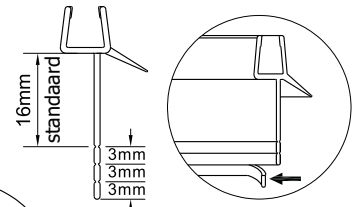

Links

Rechts

1

Het glas is aan deze zijde voorzien van Easy Clean behandeling. Plaats deze zijde aan de binnenkant van de douche.

	A1(cm)	A2(cm)
QXP80	76.2~78.2	75.5~77.5
QXP90	86.2~88.2	85.5~87.5
QXP10	96.2~98.2	95.5~97.5

	B1(cm)	B2(cm)
QXJ90	87~89	85.5~87.5
QXJ10	97~99	95.5~97.5
QXJ12	117~119	115.5~117.5

2

Het onderste deel van het muurprofiel moet stevig tegen de douchevloer worden bevestigd.

Het glas is aan deze zijde voorzien van Easy Clean behandeling. Plaats deze zijde aan de binnenkant van de douche.

5

6

9

Links

Rechts

10

Het bodemprofiel kan worden ingekort indien nodig.

11