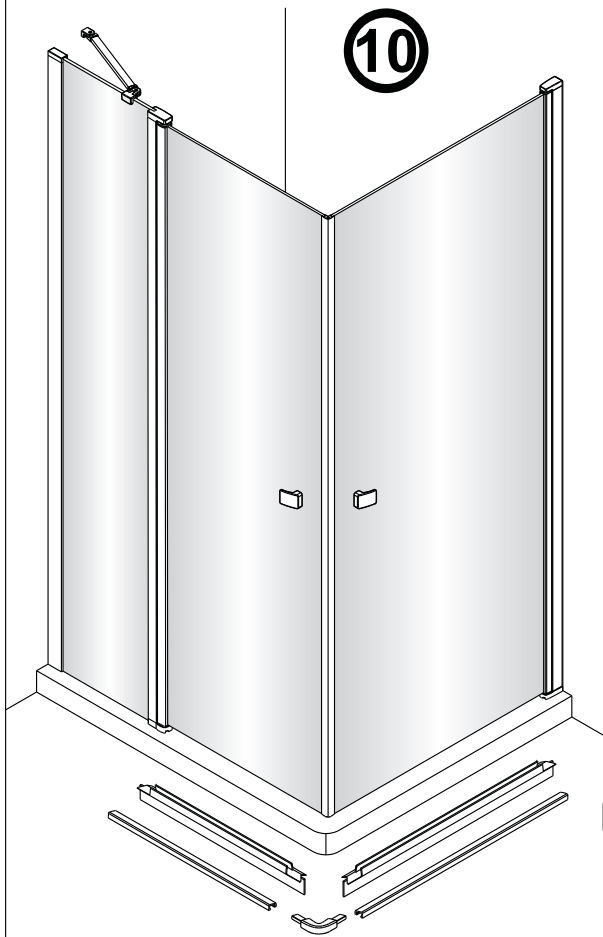

Links

Rechts

1

Het glas is aan deze zijde voorzien van Easy Clean behandeling. Plaats deze zijde aan de binnenkant van de douche.

	A1(cm)	A2(cm)
QXP80	76.2~78.2	75.5~77.5
QXP90	86.2~88.2	85.5~87.5
QXP10	96.2~98.2	95.5~97.5

	B1(cm)	B2(cm)
QXJ90	87~89	85.5~87.5
QXJ10	97~99	95.5~97.5
QXJ12	117~119	115.5~117.5

2

Het onderste deel van het muurprofiel moet stevig tegen de douchevloer worden bevestigd.

Het glas is aan deze zijde voorzien van Easy Clean behandeling. Plaats deze zijde aan de binnenkant van de douche.

5

6

9

Links

Rechts

10

Het bodemprofiel kan worden ingekort indien nodig.

11