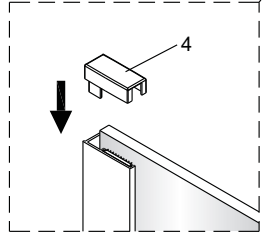

	B1(cm)	B2(cm)
QXJ90	87~89	85.5~87.5
QXJ10	97~99	95.5~97.5
QXJ12	117~119	115.5~117.5

2

Het onderste deel van het muurprofiel moet stevig tegen de douchevloer worden bevestigd.

Het glas is aan deze zijde voorzien van Easy Clean behandeling. Plaats deze zijde aan de binnenkant van de douche.

5

6

9

Links

Rechts

10

Het bodemprofiel kan worden ingekort indien nodig.

11