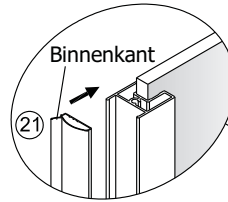

### Segment Draaideur + Draaideur

Links

Rechts

**LET OP!** Gehard veiligheidsglas. Voorzichtig hanteren!  
Zet de glaswand niet op een van de punten,  
want daardoor kan hij breken.

1  1X	2  3X ST4X40	3  4X	4  1X	5  1X	6  1X	3  3X	8  3X ST4X40	13  1X L=1914	14  1X
7  1X	8  1X ST4X40	9  1X	10  1X	11  1X	12  1X	15  1X	23  1X	25  1X	26  4X
13  1X L=1914	14  1X	15  1X	16  1X	17  1X	18  1X	27  1X	28  1X	29  1X	30  1X
19  2X ST4X25	20  1X	21  1X	22  1X	23  1X	24  1X	31  1X	32  1X	33  1X	34  1X 3mm
25  1X	26  4X								

Links

Rechts

1

Het glas is aan deze zijde voorzien van Easy Clean behandeling. Plaats deze zijde aan de binnenkant van de douche.

	A1(cm)	A2(cm)
QXP80	76.2~78.2	75.5~77.5
QXP90	86.2~88.2	85.5~87.5
QXP10	96.2~98.2	95.5~97.5

	B1(cm)	B2(cm)
QXJ90	87~89	85.5~87.5
QXJ10	97~99	95.5~97.5
QXJ12	117~119	115.5~117.5

2

Het onderste deel van het muurprofiel moet stevig tegen de douchevloer worden bevestigd.

Het glas is aan deze zijde voorzien van Easy Clean behandeling. Plaats deze zijde aan de binnenkant van de douche.