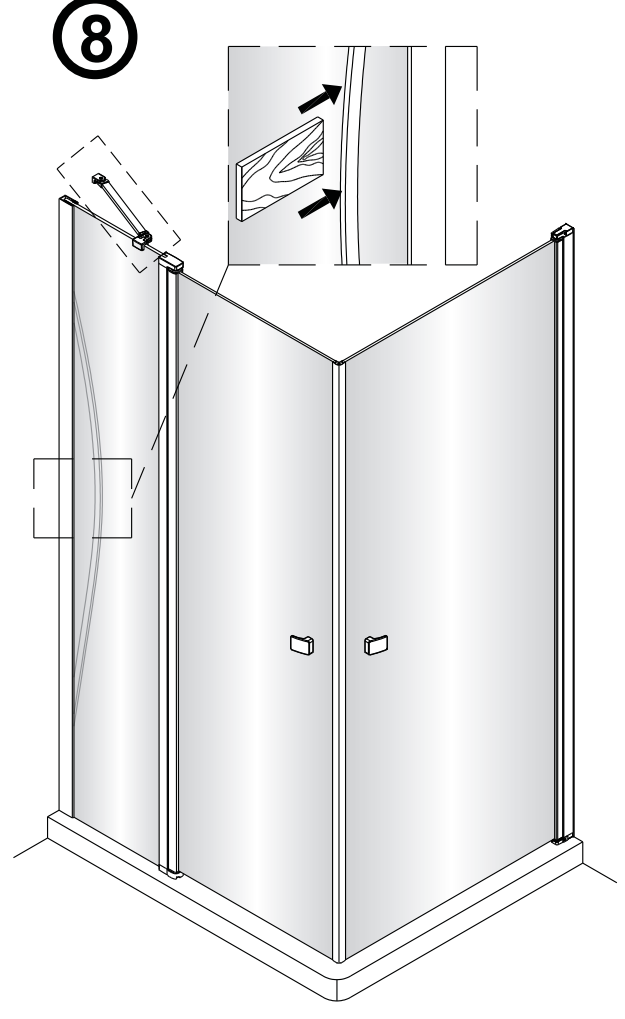

Links

Rechts

1

Het glas is aan deze zijde voorzien van Easy Clean behandeling. Plaats deze zijde aan de binnenkant van de douche.

	A1(cm)	A2(cm)
QXP80	76.2~78.2	75.5~77.5
QXP90	86.2~88.2	85.5~87.5
QXP10	96.2~98.2	95.5~97.5

	B1(cm)	B2(cm)
QXJ90	87~89	85.5~87.5
QXJ10	97~99	95.5~97.5
QXJ12	117~119	115.5~117.5

2

Het onderste deel van het muurprofiel moet stevig tegen de douchevloer worden bevestigd.

Het glas is aan deze zijde voorzien van Easy Clean behandeling. Plaats deze zijde aan de binnenkant van de douche.

5

6

9

Links

Rechts

10

Het bodemprofiel kan worden ingekort indien nodig.

11