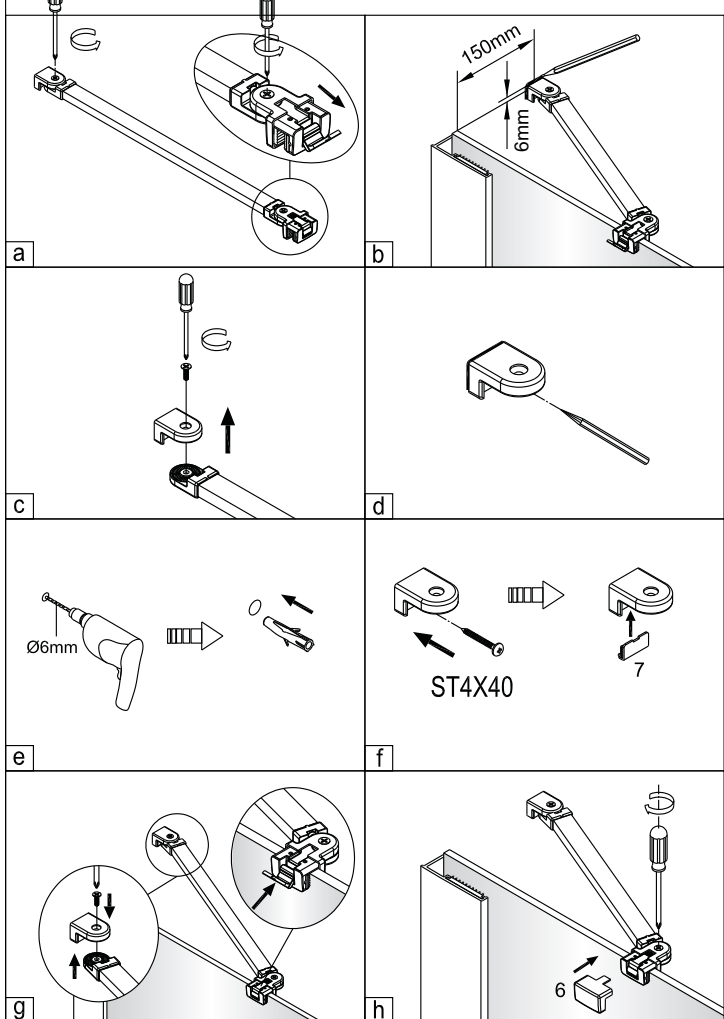

### Segment Draaideur + Draaideur

Links

Rechts

**LET OP!** Gehard veiligheidsglas. Voorzichtig hanteren!  
Zet de glaswand niet op een van de punten,  
want daardoor kan hij breken.

1  1X	2  3X ST4X40	3  4X	4  1X	5  1X	6  1X	3  3X	8  3X ST4X40	13  1X L=1914	14  1X
7  1X	8  1X ST4X40	9  1X	10  1X	11  1X	12  1X	15  1X	23  1X	25  1X	26  4X
13  1X L=1914	14  1X	15  1X	16  1X	17  1X	18  1X	27  1X	28  1X	29  1X	30  1X
19  2X ST4X25	20  1X	21  1X	22  1X	23  1X	24  1X	31  1X	32  1X	33  1X	34  1X 3mm
25  1X	26  4X								

Links

Rechts

1

Het glas is aan deze zijde voorzien van Easy Clean behandeling. Plaats deze zijde aan de binnenkant van de douche.

	A1(cm)	A2(cm)
QXP80	76.2~78.2	75.5~77.5
QXP90	86.2~88.2	85.5~87.5
QXP10	96.2~98.2	95.5~97.5

	B1(cm)	B2(cm)
QXJ90	87~89	85.5~87.5
QXJ10	97~99	95.5~97.5
QXJ12	117~119	115.5~117.5

2

Het onderste deel van het muurprofiel moet stevig tegen de douchevloer worden bevestigd.

Het glas is aan deze zijde voorzien van Easy Clean behandeling. Plaats deze zijde aan de binnenkant van de douche.

5

6

9

Links

Rechts

10

Het bodemprofiel kan worden ingekort indien nodig.

11