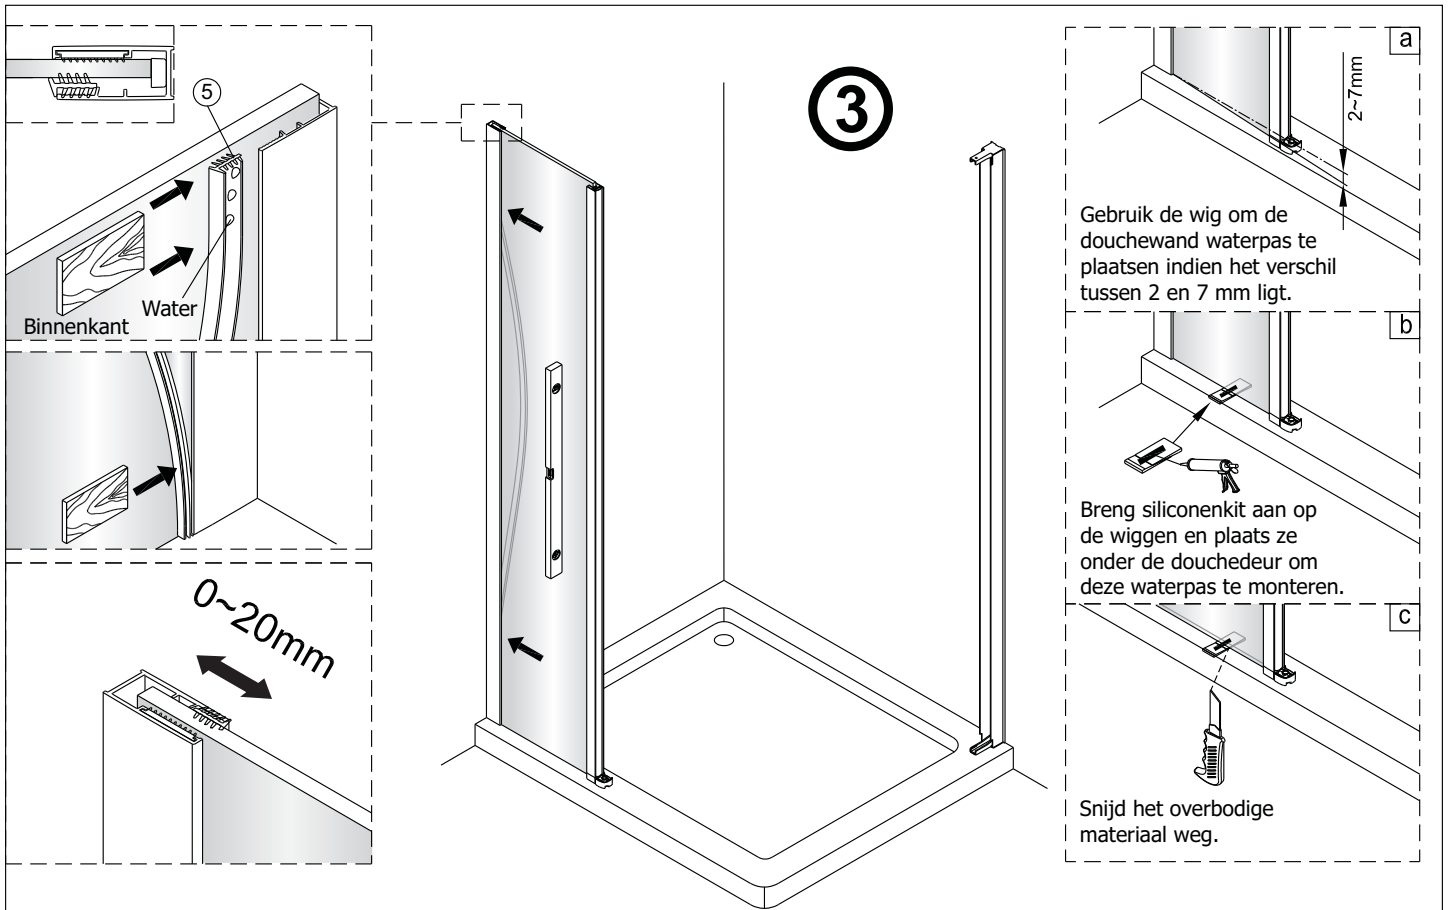

### Segment Draaideur + Draaideur

Links

Rechts

**LET OP!** Gehard veiligheidsglas. Voorzichtig hanteren!  
Zet de glaswand niet op een van de punten,  
want daardoor kan hij breken.

1  1X	2  3X ST4X40	3  4X	4  1X	5  1X	6  1X	3  3X	8  3X ST4X40	13  1X L=1914	14  1X
7  1X	8  1X ST4X40	9  1X	10  1X	11  1X	12  1X	15  1X	23  1X	25  1X	26  4X
13  1X L=1914	14  1X	15  1X	16  1X	17  1X	18  1X	27  1X	28  1X	29  1X	30  1X
19  2X ST4X25	20  1X	21  1X	22  1X	23  1X	24  1X	31  1X	32  1X	33  1X	34  1X 3mm
25  1X	26  4X								

Links

Rechts

1

Het glas is aan deze zijde voorzien van Easy Clean behandeling. Plaats deze zijde aan de binnenkant van de douche.

	A1(cm)	A2(cm)
QXP80	76.2~78.2	75.5~77.5
QXP90	86.2~88.2	85.5~87.5
QXP10	96.2~98.2	95.5~97.5

	B1(cm)	B2(cm)
QXJ90	87~89	85.5~87.5
QXJ10	97~99	95.5~97.5
QXJ12	117~119	115.5~117.5

2

Het onderste deel van het muurprofiel moet stevig tegen de douchevloer worden bevestigd.

Het glas is aan deze zijde voorzien van Easy Clean behandeling. Plaats deze zijde aan de binnenkant van de douche.