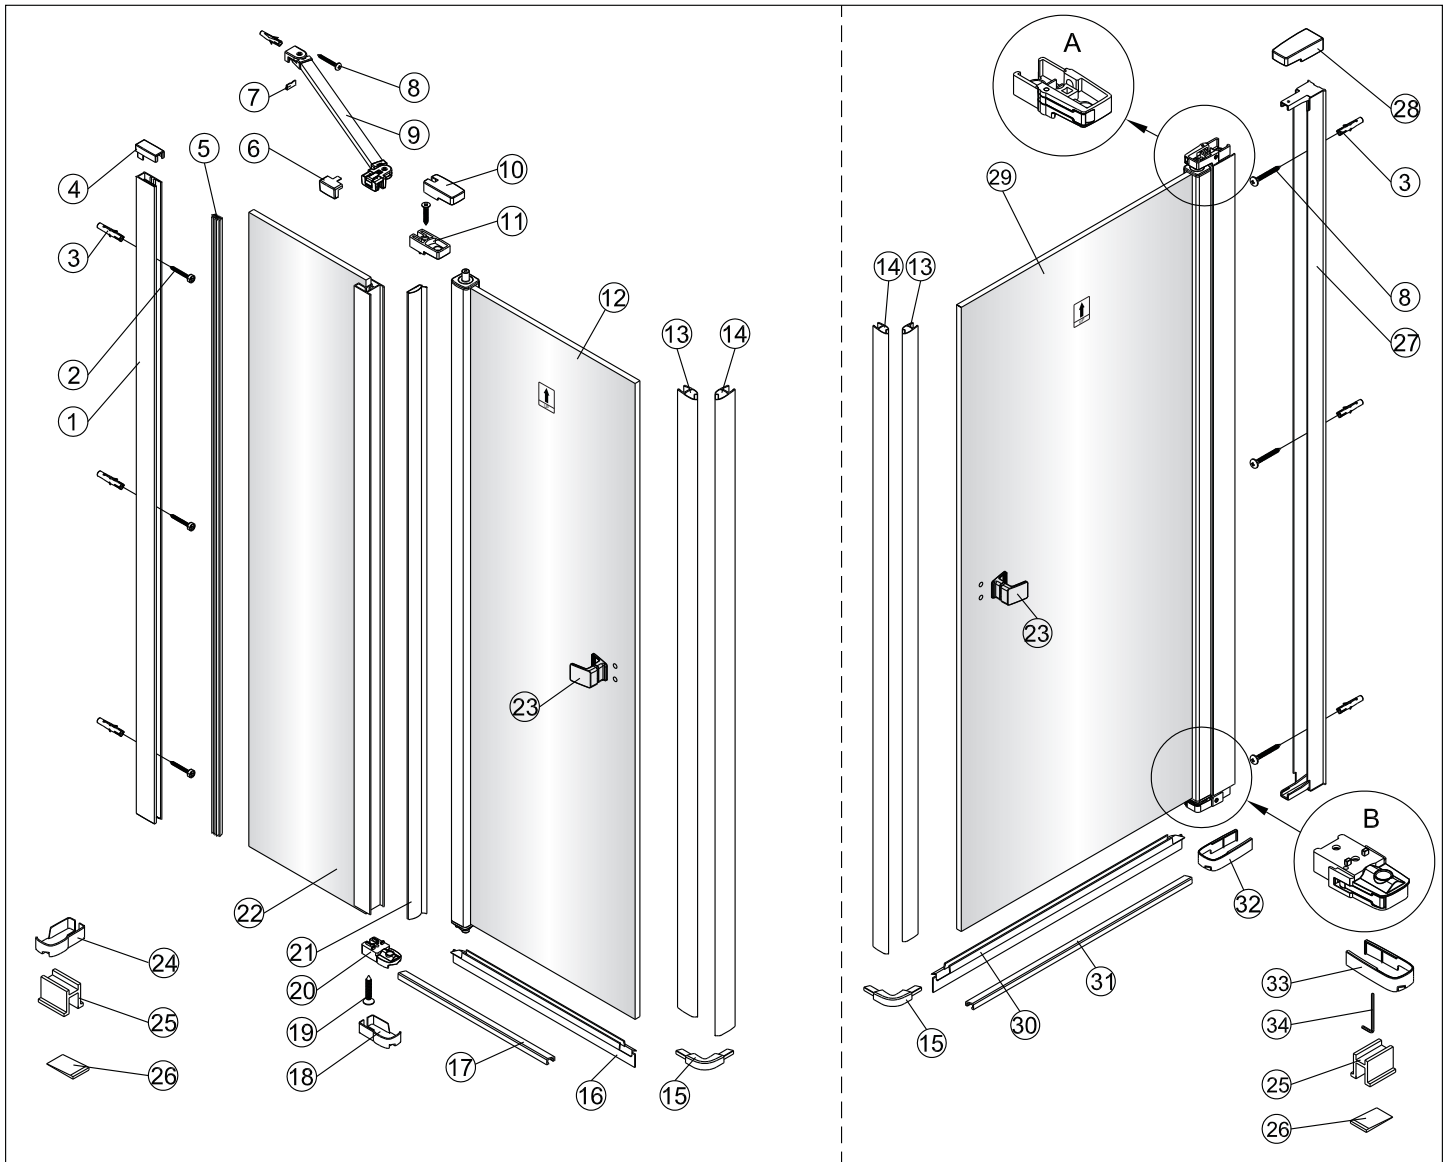

### Segment Draaideur + Draaideur

Links

Rechts

**LET OP!** Gehard veiligheidsglas. Voorzichtig hanteren!  
Zet de glaswand niet op een van de punten,  
want daardoor kan hij breken.

1  1X	2  3X ST4X40	3  4X	4  1X	5  1X	6  1X	3  3X	8  3X ST4X40	13  1X L=1914	14  1X
7  1X	8  1X ST4X40	9  1X	10  1X	11  1X	12  1X	15  1X	23  1X	25  1X	26  4X
13  1X L=1914	14  1X	15  1X	16  1X	17  1X	18  1X	27  1X	28  1X	29  1X	30  1X
19  2X ST4X25	20  1X	21  1X	22  1X	23  1X	24  1X	31  1X	32  1X	33  1X	34  1X 3mm
25  1X	26  4X								

Links

Rechts

1

Het glas is aan deze zijde voorzien van Easy Clean behandeling. Plaats deze zijde aan de binnenkant van de douche.

	A1(cm)	A2(cm)
QXP80	76.2~78.2	75.5~77.5
QXP90	86.2~88.2	85.5~87.5
QXP10	96.2~98.2	95.5~97.5

	B1(cm)	B2(cm)
QXJ90	87~89	85.5~87.5
QXJ10	97~99	95.5~97.5
QXJ12	117~119	115.5~117.5

2

Het onderste deel van het muurprofiel moet stevig tegen de douchevloer worden bevestigd.

Het glas is aan deze zijde voorzien van Easy Clean behandeling. Plaats deze zijde aan de binnenkant van de douche.