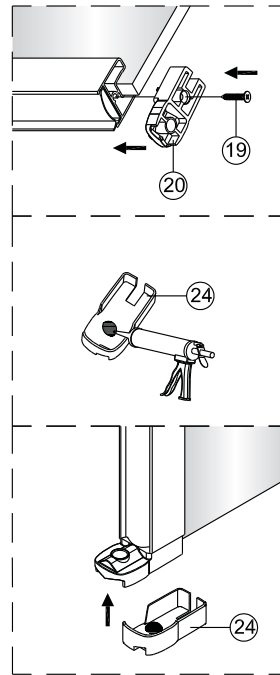

### Segment Draaideur + Draaideur

Links

Rechts

**LET OP!** Gehard veiligheidsglas. Voorzichtig hanteren!  
Zet de glaswand niet op een van de punten,  
want daardoor kan hij breken.

1  1X	2  3X ST4X40	3  4X	4  1X	5  1X	6  1X	3  3X	8  3X ST4X40	13  1X L=1914	14  1X
7  1X	8  1X ST4X40	9  1X	10  1X	11  1X	12  1X	15  1X	23  1X	25  1X	26  4X
13  1X L=1914	14  1X	15  1X	16  1X	17  1X	18  1X	27  1X	28  1X	29  1X	30  1X
19  2X ST4X25	20  1X	21  1X	22  1X	23  1X	24  1X	31  1X	32  1X	33  1X	34  1X 3mm
25  1X	26  4X								

Links

Rechts

1

Het glas is aan deze zijde voorzien van Easy Clean behandeling. Plaats deze zijde aan de binnenkant van de douche.

	A1(cm)	A2(cm)
QXP80	76.2~78.2	75.5~77.5
QXP90	86.2~88.2	85.5~87.5
QXP10	96.2~98.2	95.5~97.5

	B1(cm)	B2(cm)
QXJ90	87~89	85.5~87.5
QXJ10	97~99	95.5~97.5
QXJ12	117~119	115.5~117.5

2

Het onderste deel van het muurprofiel moet stevig tegen de douchevloer worden bevestigd.

Het glas is aan deze zijde voorzien van Easy Clean behandeling. Plaats deze zijde aan de binnenkant van de douche.