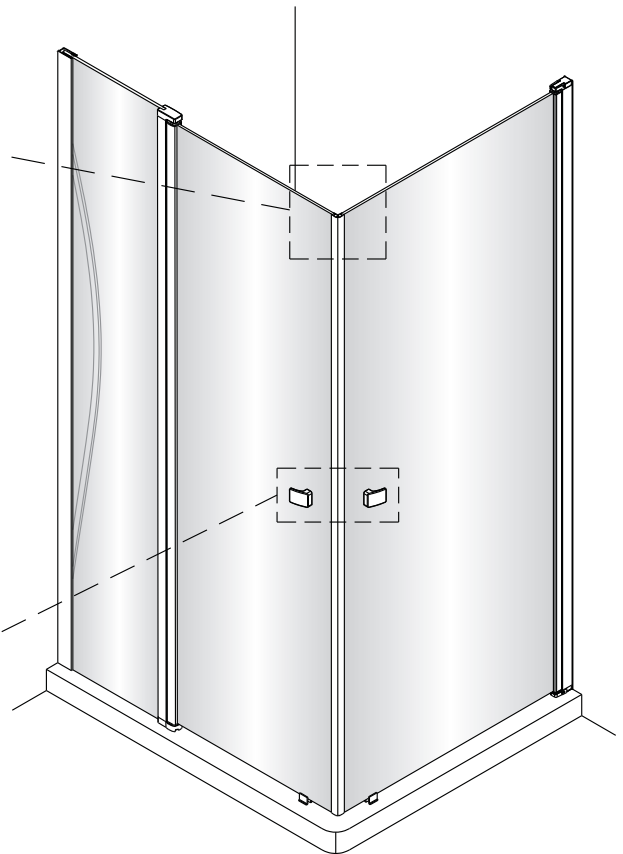

Links

Rechts

1

Het glas is aan deze zijde voorzien van Easy Clean behandeling. Plaats deze zijde aan de binnenkant van de douche.

	A1(cm)	A2(cm)
QXP80	76.2~78.2	75.5~77.5
QXP90	86.2~88.2	85.5~87.5
QXP10	96.2~98.2	95.5~97.5

	B1(cm)	B2(cm)
QXJ90	87~89	85.5~87.5
QXJ10	97~99	95.5~97.5
QXJ12	117~119	115.5~117.5

2

Het onderste deel van het muurprofiel moet stevig tegen de douchevloer worden bevestigd.

Het glas is aan deze zijde voorzien van Easy Clean behandeling. Plaats deze zijde aan de binnenkant van de douche.

5

6

9

Links

Rechts

10

Het bodemprofiel kan worden ingekort indien nodig.

11