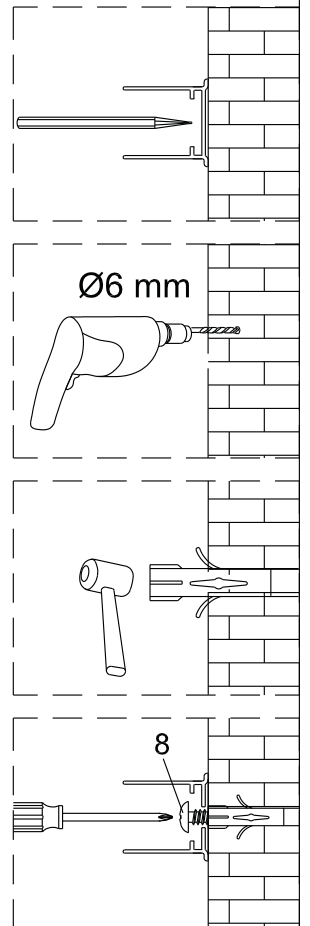

### Segment Draaideur + Draaideur

Links

Rechts

**LET OP!** Gehard veiligheidsglas. Voorzichtig hanteren!  
Zet de glaswand niet op een van de punten,  
want daardoor kan hij breken.

1  1X	2  3X ST4X40	3  4X	4  1X	5  1X	6  1X	3  3X	8  3X ST4X40	13  1X L=1914	14  1X
7  1X	8  1X ST4X40	9  1X	10  1X	11  1X	12  1X	15  1X	23  1X	25  1X	26  4X
13  1X L=1914	14  1X	15  1X	16  1X	17  1X	18  1X	27  1X	28  1X	29  1X	30  1X
19  2X ST4X25	20  1X	21  1X	22  1X	23  1X	24  1X	31  1X	32  1X	33  1X	34  1X 3mm
25  1X	26  4X								

Links

Rechts

1

Het glas is aan deze zijde voorzien van Easy Clean behandeling. Plaats deze zijde aan de binnenkant van de douche.

	A1(cm)	A2(cm)
QXP80	76.2~78.2	75.5~77.5
QXP90	86.2~88.2	85.5~87.5
QXP10	96.2~98.2	95.5~97.5

	B1(cm)	B2(cm)
QXJ90	87~89	85.5~87.5
QXJ10	97~99	95.5~97.5
QXJ12	117~119	115.5~117.5

2

Het onderste deel van het muurprofiel moet stevig tegen de douchevloer worden bevestigd.

Het glas is aan deze zijde voorzien van Easy Clean behandeling. Plaats deze zijde aan de binnenkant van de douche.

5

6

9

Links

Rechts

10

Het bodemprofiel kan worden ingekort indien nodig.

11