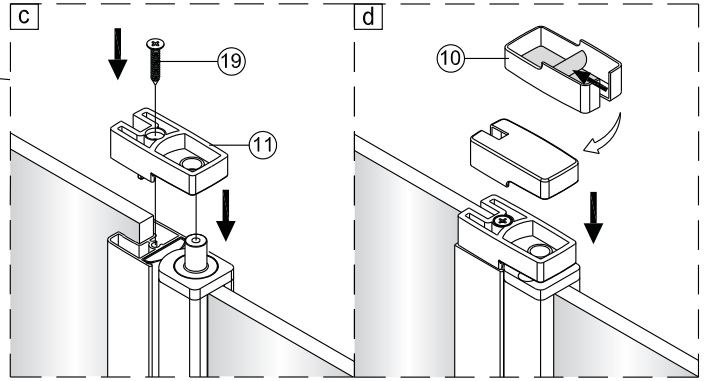

### Segment Draaideur + Draaideur

Links

Rechts

**LET OP!** Gehard veiligheidsglas. Voorzichtig hanteren!  
Zet de glaswand niet op een van de punten,  
want daardoor kan hij breken.

1  1X	2  3X ST4X40	3  4X	4  1X	5  1X	6  1X	3  3X	8  3X ST4X40	13  1X L=1914	14  1X
7  1X	8  1X ST4X40	9  1X	10  1X	11  1X	12  1X	15  1X	23  1X	25  1X	26  4X
13  1X L=1914	14  1X	15  1X	16  1X	17  1X	18  1X	27  1X	28  1X	29  1X	30  1X
19  2X ST4X25	20  1X	21  1X	22  1X	23  1X	24  1X	31  1X	32  1X	33  1X	34  1X 3mm
25  1X	26  4X								

Links

Rechts

1

Het glas is aan deze zijde voorzien van Easy Clean behandeling. Plaats deze zijde aan de binnenkant van de douche.

	A1(cm)	A2(cm)
QXP80	76.2~78.2	75.5~77.5
QXP90	86.2~88.2	85.5~87.5
QXP10	96.2~98.2	95.5~97.5

	B1(cm)	B2(cm)
QXJ90	87~89	85.5~87.5
QXJ10	97~99	95.5~97.5
QXJ12	117~119	115.5~117.5

2

Het onderste deel van het muurprofiel moet stevig tegen de douchevloer worden bevestigd.

Het glas is aan deze zijde voorzien van Easy Clean behandeling. Plaats deze zijde aan de binnenkant van de douche.

5

6

9

Links

Rechts

10

Het bodemprofiel kan worden ingekort indien nodig.

11