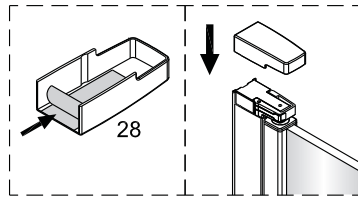

Links

Rechts

1

Het glas is aan deze zijde voorzien van Easy Clean behandeling. Plaats deze zijde aan de binnenkant van de douche.

	A1(cm)	A2(cm)
QXP80	76.2~78.2	75.5~77.5
QXP90	86.2~88.2	85.5~87.5
QXP10	96.2~98.2	95.5~97.5

	B1(cm)	B2(cm)
QXJ90	87~89	85.5~87.5
QXJ10	97~99	95.5~97.5
QXJ12	117~119	115.5~117.5

2

Het onderste deel van het muurprofiel moet stevig tegen de douchevloer worden bevestigd.

Het glas is aan deze zijde voorzien van Easy Clean behandeling. Plaats deze zijde aan de binnenkant van de douche.

5

6

9

Links

Rechts

10

Het bodemprofiel kan worden ingekort indien nodig.

11