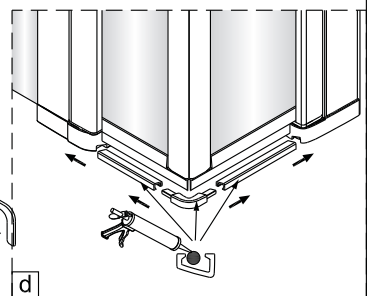

	B1(cm)	B2(cm)
QXJ90	87~89	85.5~87.5
QXJ10	97~99	95.5~97.5
QXJ12	117~119	115.5~117.5

2

Het onderste deel van het muurprofiel moet stevig tegen de douchevloer worden bevestigd.

Het glas is aan deze zijde voorzien van Easy Clean behandeling. Plaats deze zijde aan de binnenkant van de douche.

5

6

9

Links

Rechts

10

Het bodemprofiel kan worden ingekort indien nodig.

11