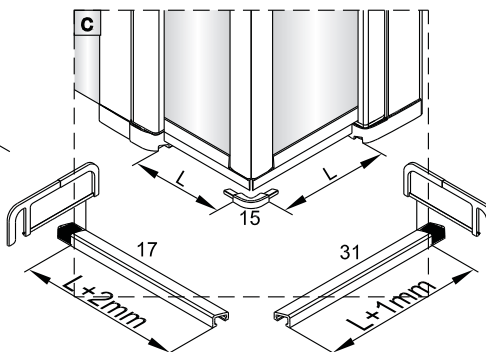

Links

Rechts

1

Het glas is aan deze zijde voorzien van Easy Clean behandeling. Plaats deze zijde aan de binnenkant van de douche.

	A1(cm)	A2(cm)
QXP80	76.2~78.2	75.5~77.5
QXP90	86.2~88.2	85.5~87.5
QXP10	96.2~98.2	95.5~97.5

	B1(cm)	B2(cm)
QXJ90	87~89	85.5~87.5
QXJ10	97~99	95.5~97.5
QXJ12	117~119	115.5~117.5

2

Het onderste deel van het muurprofiel moet stevig tegen de douchevloer worden bevestigd.

Het glas is aan deze zijde voorzien van Easy Clean behandeling. Plaats deze zijde aan de binnenkant van de douche.

5

6

9

Links

Rechts

10

Het bodemprofiel kan worden ingekort indien nodig.

11