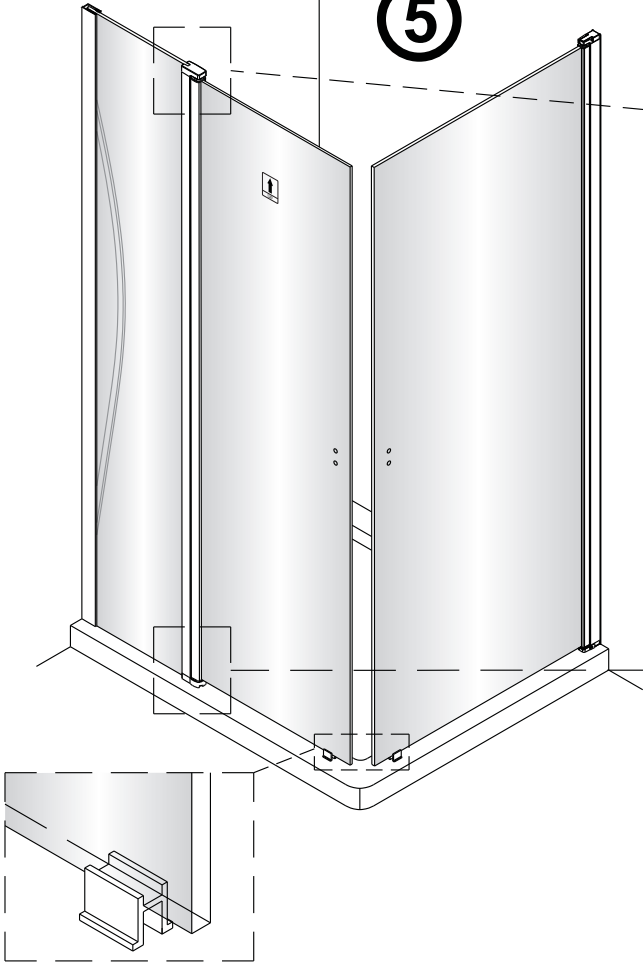

Links

Rechts

1

Het glas is aan deze zijde voorzien van Easy Clean behandeling. Plaats deze zijde aan de binnenkant van de douche.

	A1(cm)	A2(cm)
QXP80	76.2~78.2	75.5~77.5
QXP90	86.2~88.2	85.5~87.5
QXP10	96.2~98.2	95.5~97.5

	B1(cm)	B2(cm)
QXJ90	87~89	85.5~87.5
QXJ10	97~99	95.5~97.5
QXJ12	117~119	115.5~117.5

2

Het onderste deel van het muurprofiel moet stevig tegen de douchevloer worden bevestigd.

Het glas is aan deze zijde voorzien van Easy Clean behandeling. Plaats deze zijde aan de binnenkant van de douche.

5

6

9

Links

Rechts

10

Het bodemprofiel kan worden ingekort indien nodig.

11