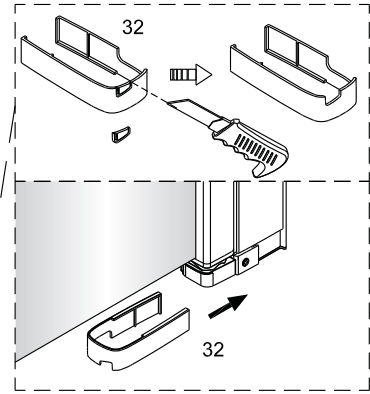

### Segment Draaideur + Draaideur

Links

Rechts

**LET OP!** Gehard veiligheidsglas. Voorzichtig hanteren!  
Zet de glaswand niet op een van de punten,  
want daardoor kan hij breken.

1  1X	2  3X ST4X40	3  4X	4  1X	5  1X	6  1X	3  3X	8  3X ST4X40	13  1X L=1914	14  1X
7  1X	8  1X ST4X40	9  1X	10  1X	11  1X	12  1X	15  1X	23  1X	25  1X	26  4X
13  1X L=1914	14  1X	15  1X	16  1X	17  1X	18  1X	27  1X	28  1X	29  1X	30  1X
19  2X ST4X25	20  1X	21  1X	22  1X	23  1X	24  1X	31  1X	32  1X	33  1X	34  1X 3mm
25  1X	26  4X								

Links

Rechts

1

Het glas is aan deze zijde voorzien van Easy Clean behandeling. Plaats deze zijde aan de binnenkant van de douche.

	A1(cm)	A2(cm)
QXP80	76.2~78.2	75.5~77.5
QXP90	86.2~88.2	85.5~87.5
QXP10	96.2~98.2	95.5~97.5

	B1(cm)	B2(cm)
QXJ90	87~89	85.5~87.5
QXJ10	97~99	95.5~97.5
QXJ12	117~119	115.5~117.5

2

Het onderste deel van het muurprofiel moet stevig tegen de douchevloer worden bevestigd.

Het glas is aan deze zijde voorzien van Easy Clean behandeling. Plaats deze zijde aan de binnenkant van de douche.

5

6

9

Links

Rechts

10

Het bodemprofiel kan worden ingekort indien nodig.

11