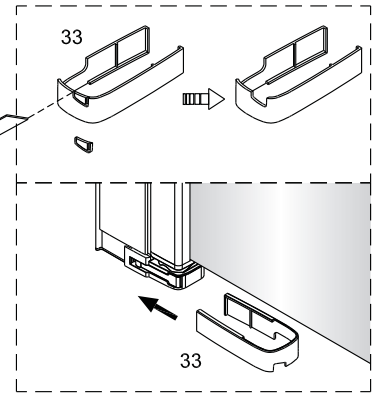

### Segment Draaideur + Draaideur

Links

Rechts

**LET OP!** Gehard veiligheidsglas. Voorzichtig hanteren!  
Zet de glaswand niet op een van de punten,  
want daardoor kan hij breken.

1  1X	2  3X ST4X40	3  4X	4  1X	5  1X	6  1X	3  3X	8  3X ST4X40	13  1X L=1914	14  1X
7  1X	8  1X ST4X40	9  1X	10  1X	11  1X	12  1X	15  1X	23  1X	25  1X	26  4X
13  1X L=1914	14  1X	15  1X	16  1X	17  1X	18  1X	27  1X	28  1X	29  1X	30  1X
19  2X ST4X25	20  1X	21  1X	22  1X	23  1X	24  1X	31  1X	32  1X	33  1X	34  1X 3mm
25  1X	26  4X								

	B1(cm)	B2(cm)
QXJ90	87~89	85.5~87.5
QXJ10	97~99	95.5~97.5
QXJ12	117~119	115.5~117.5

2

Het onderste deel van het muurprofiel moet stevig tegen de douchevloer worden bevestigd.

Het glas is aan deze zijde voorzien van Easy Clean behandeling. Plaats deze zijde aan de binnenkant van de douche.

5

6

9

Links

Rechts

10

Het bodemprofiel kan worden ingekort indien nodig.

11