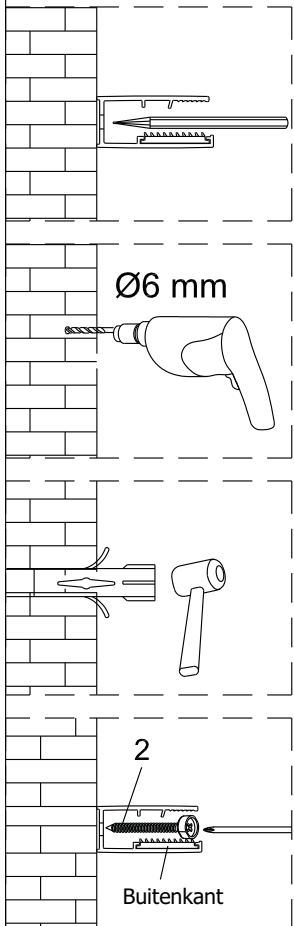

### Segment Draaideur + Draaideur

Links

Rechts

**LET OP!** Gehard veiligheidsglas. Voorzichtig hanteren!  
Zet de glaswand niet op een van de punten,  
want daardoor kan hij breken.

1  1X	2  3X ST4X40	3  4X	4  1X	5  1X	6  1X	3  3X	8  3X ST4X40	13  1X L=1914	14  1X
7  1X	8  1X ST4X40	9  1X	10  1X	11  1X	12  1X	15  1X	23  1X	25  1X	26  4X
13  1X L=1914	14  1X	15  1X	16  1X	17  1X	18  1X	27  1X	28  1X	29  1X	30  1X
19  2X ST4X25	20  1X	21  1X	22  1X	23  1X	24  1X	31  1X	32  1X	33  1X	34  1X 3mm
25  1X	26  4X								

Links

Rechts

1

Het glas is aan deze zijde voorzien van Easy Clean behandeling. Plaats deze zijde aan de binnenkant van de douche.

	A1(cm)	A2(cm)
QXP80	76.2~78.2	75.5~77.5
QXP90	86.2~88.2	85.5~87.5
QXP10	96.2~98.2	95.5~97.5

	B1(cm)	B2(cm)
QXJ90	87~89	85.5~87.5
QXJ10	97~99	95.5~97.5
QXJ12	117~119	115.5~117.5

2

Het onderste deel van het muurprofiel moet stevig tegen de douchevloer worden bevestigd.

Het glas is aan deze zijde voorzien van Easy Clean behandeling. Plaats deze zijde aan de binnenkant van de douche.

5

6

9

Links

Rechts

10

Het bodemprofiel kan worden ingekort indien nodig.

11