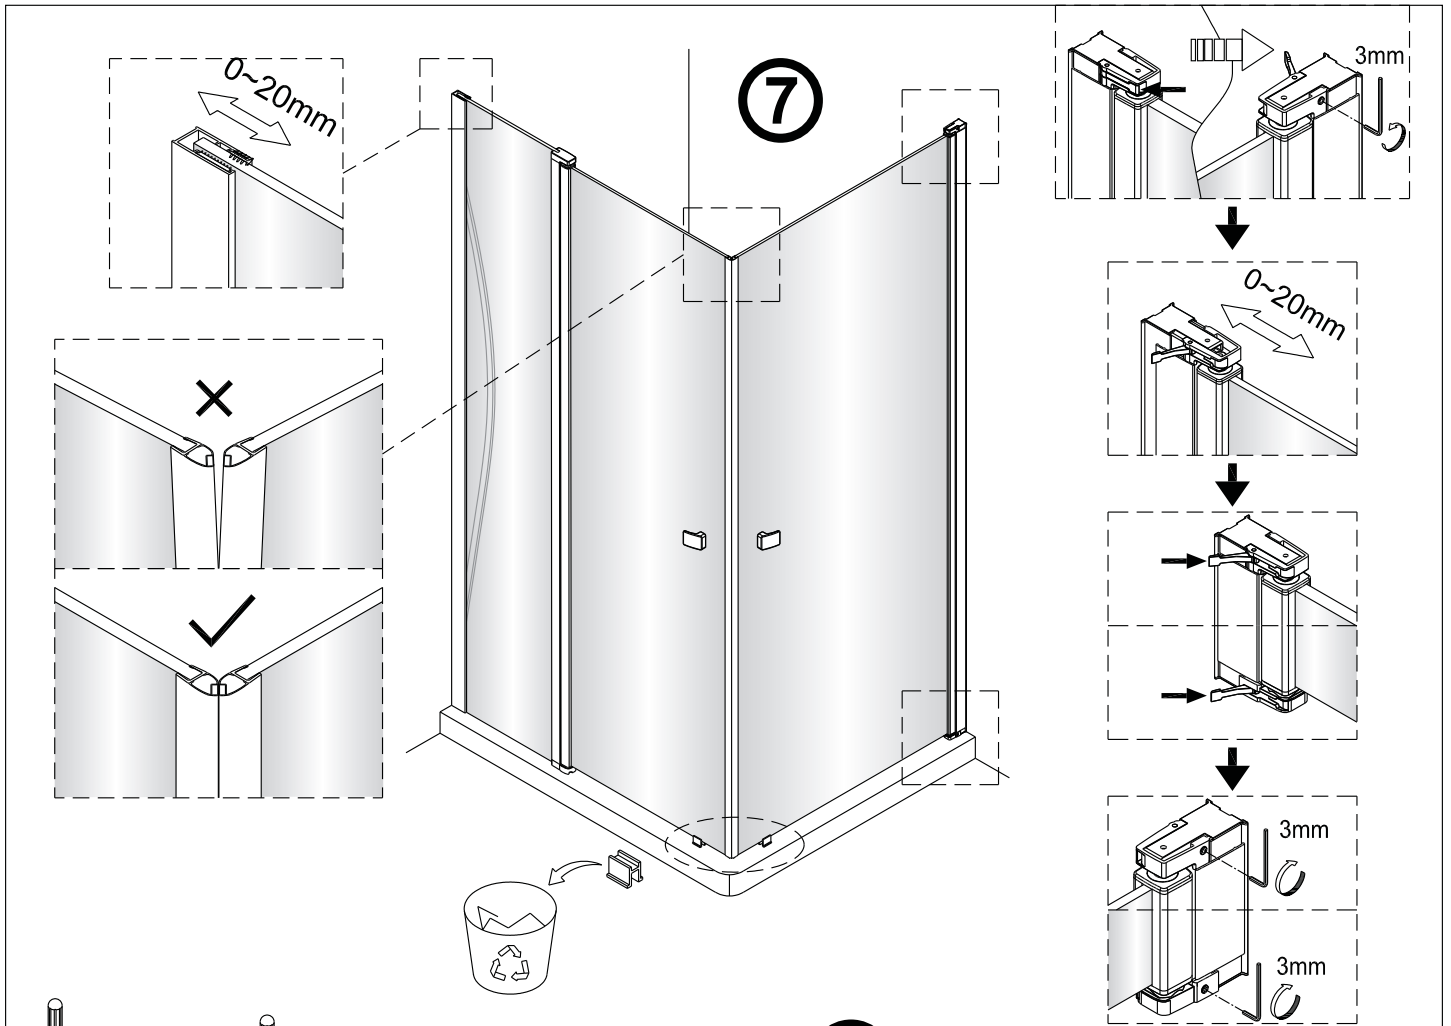

Links

Rechts

1

Het glas is aan deze zijde voorzien van Easy Clean behandeling. Plaats deze zijde aan de binnenkant van de douche.

	A1(cm)	A2(cm)
QXP80	76.2~78.2	75.5~77.5
QXP90	86.2~88.2	85.5~87.5
QXP10	96.2~98.2	95.5~97.5

	B1(cm)	B2(cm)
QXJ90	87~89	85.5~87.5
QXJ10	97~99	95.5~97.5
QXJ12	117~119	115.5~117.5

2

Het onderste deel van het muurprofiel moet stevig tegen de douchevloer worden bevestigd.

Het glas is aan deze zijde voorzien van Easy Clean behandeling. Plaats deze zijde aan de binnenkant van de douche.

5

6

9

Links

Rechts

10

Het bodemprofiel kan worden ingekort indien nodig.

11