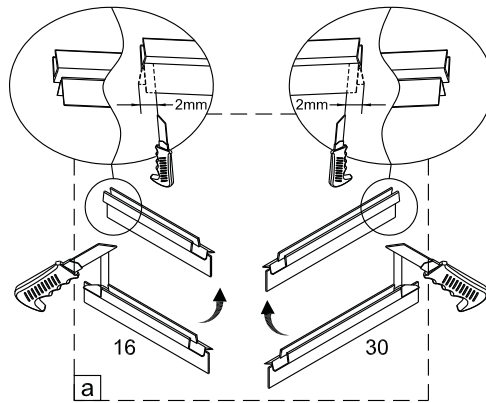

### Segment Draaideur + Draaideur

Links

Rechts

**LET OP!** Gehard veiligheidsglas. Voorzichtig hanteren!  
Zet de glaswand niet op een van de punten,  
want daardoor kan hij breken.

1  1X	2  3X ST4X40	3  4X	4  1X	5  1X	6  1X	3  3X	8  3X ST4X40	13  1X L=1914	14  1X
7  1X	8  1X ST4X40	9  1X	10  1X	11  1X	12  1X	15  1X	23  1X	25  1X	26  4X
13  1X L=1914	14  1X	15  1X	16  1X	17  1X	18  1X	27  1X	28  1X	29  1X	30  1X
19  2X ST4X25	20  1X	21  1X	22  1X	23  1X	24  1X	31  1X	32  1X	33  1X	34  1X 3mm
25  1X	26  4X								

Links

Rechts

1

Het glas is aan deze zijde voorzien van Easy Clean behandeling. Plaats deze zijde aan de binnenkant van de douche.

	A1(cm)	A2(cm)
QXP80	76.2~78.2	75.5~77.5
QXP90	86.2~88.2	85.5~87.5
QXP10	96.2~98.2	95.5~97.5

	B1(cm)	B2(cm)
QXJ90	87~89	85.5~87.5
QXJ10	97~99	95.5~97.5
QXJ12	117~119	115.5~117.5

2

Het onderste deel van het muurprofiel moet stevig tegen de douchevloer worden bevestigd.

Het glas is aan deze zijde voorzien van Easy Clean behandeling. Plaats deze zijde aan de binnenkant van de douche.

5

6

9

Links

Rechts

10

Het bodemprofiel kan worden ingekort indien nodig.

11