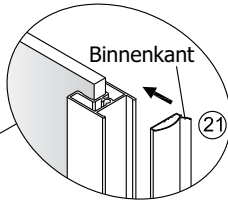

### Segment Draaideur + Draaideur

Links

Rechts

**LET OP!** Gehard veiligheidsglas. Voorzichtig hanteren!  
Zet de glaswand niet op een van de punten,  
want daardoor kan hij breken.

1  1X	2  3X ST4X40	3  4X	4  1X	5  1X	6  1X	3  3X	8  3X ST4X40	13  1X L=1914	14  1X
7  1X	8  1X ST4X40	9  1X	10  1X	11  1X	12  1X	15  1X	23  1X	25  1X	26  4X
13  1X L=1914	14  1X	15  1X	16  1X	17  1X	18  1X	27  1X	28  1X	29  1X	30  1X
19  2X ST4X25	20  1X	21  1X	22  1X	23  1X	24  1X	31  1X	32  1X	33  1X	34  1X 3mm
25  1X	26  4X								

Links

Rechts

1

Het glas is aan deze zijde voorzien van Easy Clean behandeling. Plaats deze zijde aan de binnenkant van de douche.

	A1(cm)	A2(cm)
QXP80	76.2~78.2	75.5~77.5
QXP90	86.2~88.2	85.5~87.5
QXP10	96.2~98.2	95.5~97.5

	B1(cm)	B2(cm)
QXJ90	87~89	85.5~87.5
QXJ10	97~99	95.5~97.5
QXJ12	117~119	115.5~117.5

2

Het onderste deel van het muurprofiel moet stevig tegen de douchevloer worden bevestigd.

Het glas is aan deze zijde voorzien van Easy Clean behandeling. Plaats deze zijde aan de binnenkant van de douche.