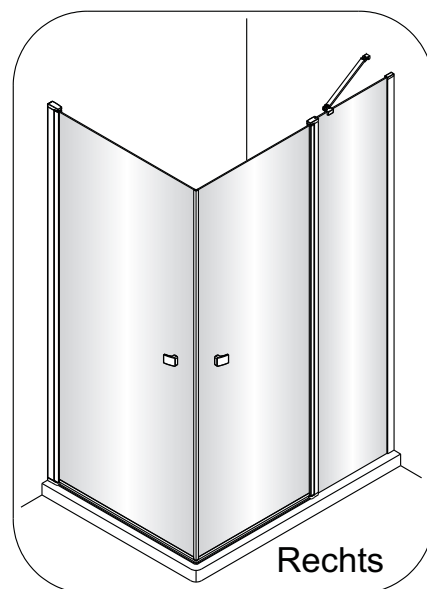

## Montagehandleiding Free Match

### Segment Draaideur + Draaideur

Links

Rechts

**LET OP!** Gehard veiligheidsglas. Voorzichtig hanteren!  
Zet de glaswand niet op een van de punten,  
want daardoor kan hij breken.

1  1X	2  3X ST4X40	3  4X	4  1X	5  1X	6  1X	3  3X	8  3X ST4X40	13  1X L=1914	14  1X
7  1X	8  1X ST4X40	9  1X	10  1X	11  1X	12  1X	15  1X	23  1X	25  1X	26  4X
13  1X L=1914	14  1X	15  1X	16  1X	17  1X	18  1X	27  1X	28  1X	29  1X	30  1X
19  2X ST4X25	20  1X	21  1X	22  1X	23  1X	24  1X	31  1X	32  1X	33  1X	34  1X 3mm
25  1X	26  4X								

Links

Rechts

1

Het glas is aan deze zijde voorzien van Easy Clean behandeling. Plaats deze zijde aan de binnenkant van de douche.

	A1(cm)	A2(cm)
QXP80	76.2~78.2	75.5~77.5
QXP90	86.2~88.2	85.5~87.5
QXP10	96.2~98.2	95.5~97.5

	B1(cm)	B2(cm)
QXJ90	87~89	85.5~87.5
QXJ10	97~99	95.5~97.5
QXJ12	117~119	115.5~117.5

2

Het onderste deel van het muurprofiel moet stevig tegen de douchevloer worden bevestigd.

Het glas is aan deze zijde voorzien van Easy Clean behandeling. Plaats deze zijde aan de binnenkant van de douche.