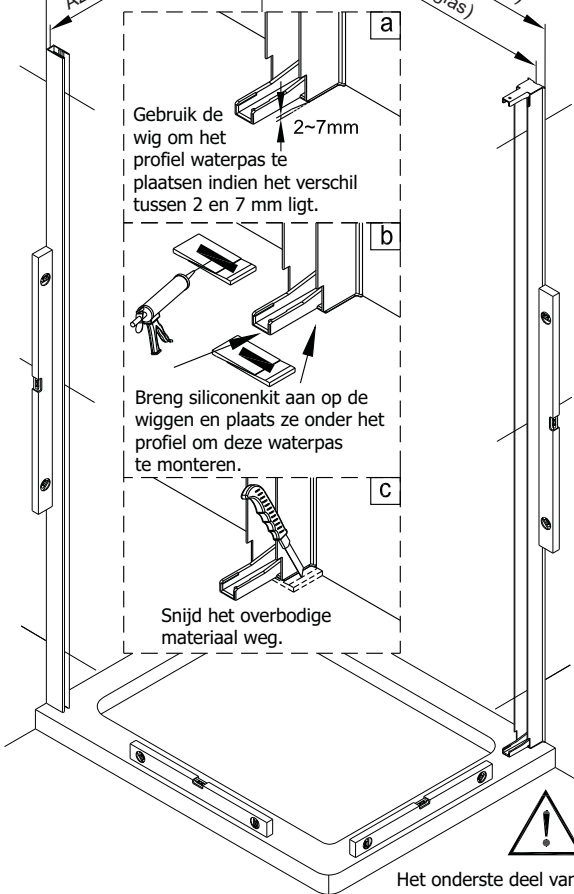

### Segment Draaideur + Draaideur

Links

Rechts

**LET OP!** Gehard veiligheidsglas. Voorzichtig hanteren!  
Zet de glaswand niet op een van de punten,  
want daardoor kan hij breken.

1  1X	2  3X ST4X40	3  4X	4  1X	5  1X	6  1X	3  3X	8  3X ST4X40	13  1X L=1914	14  1X
7  1X	8  1X ST4X40	9  1X	10  1X	11  1X	12  1X	15  1X	23  1X	25  1X	26  4X
13  1X L=1914	14  1X	15  1X	16  1X	17  1X	18  1X	27  1X	28  1X	29  1X	30  1X
19  2X ST4X25	20  1X	21  1X	22  1X	23  1X	24  1X	31  1X	32  1X	33  1X	34  1X 3mm
25  1X	26  4X								

Links

Rechts

1

Het glas is aan deze zijde voorzien van Easy Clean behandeling. Plaats deze zijde aan de binnenkant van de douche.

	A1(cm)	A2(cm)
QXP80	76.2~78.2	75.5~77.5
QXP90	86.2~88.2	85.5~87.5
QXP10	96.2~98.2	95.5~97.5

	B1(cm)	B2(cm)
QXJ90	87~89	85.5~87.5
QXJ10	97~99	95.5~97.5
QXJ12	117~119	115.5~117.5

2

Het onderste deel van het muurprofiel moet stevig tegen de douchevloer worden bevestigd.

Het glas is aan deze zijde voorzien van Easy Clean behandeling. Plaats deze zijde aan de binnenkant van de douche.