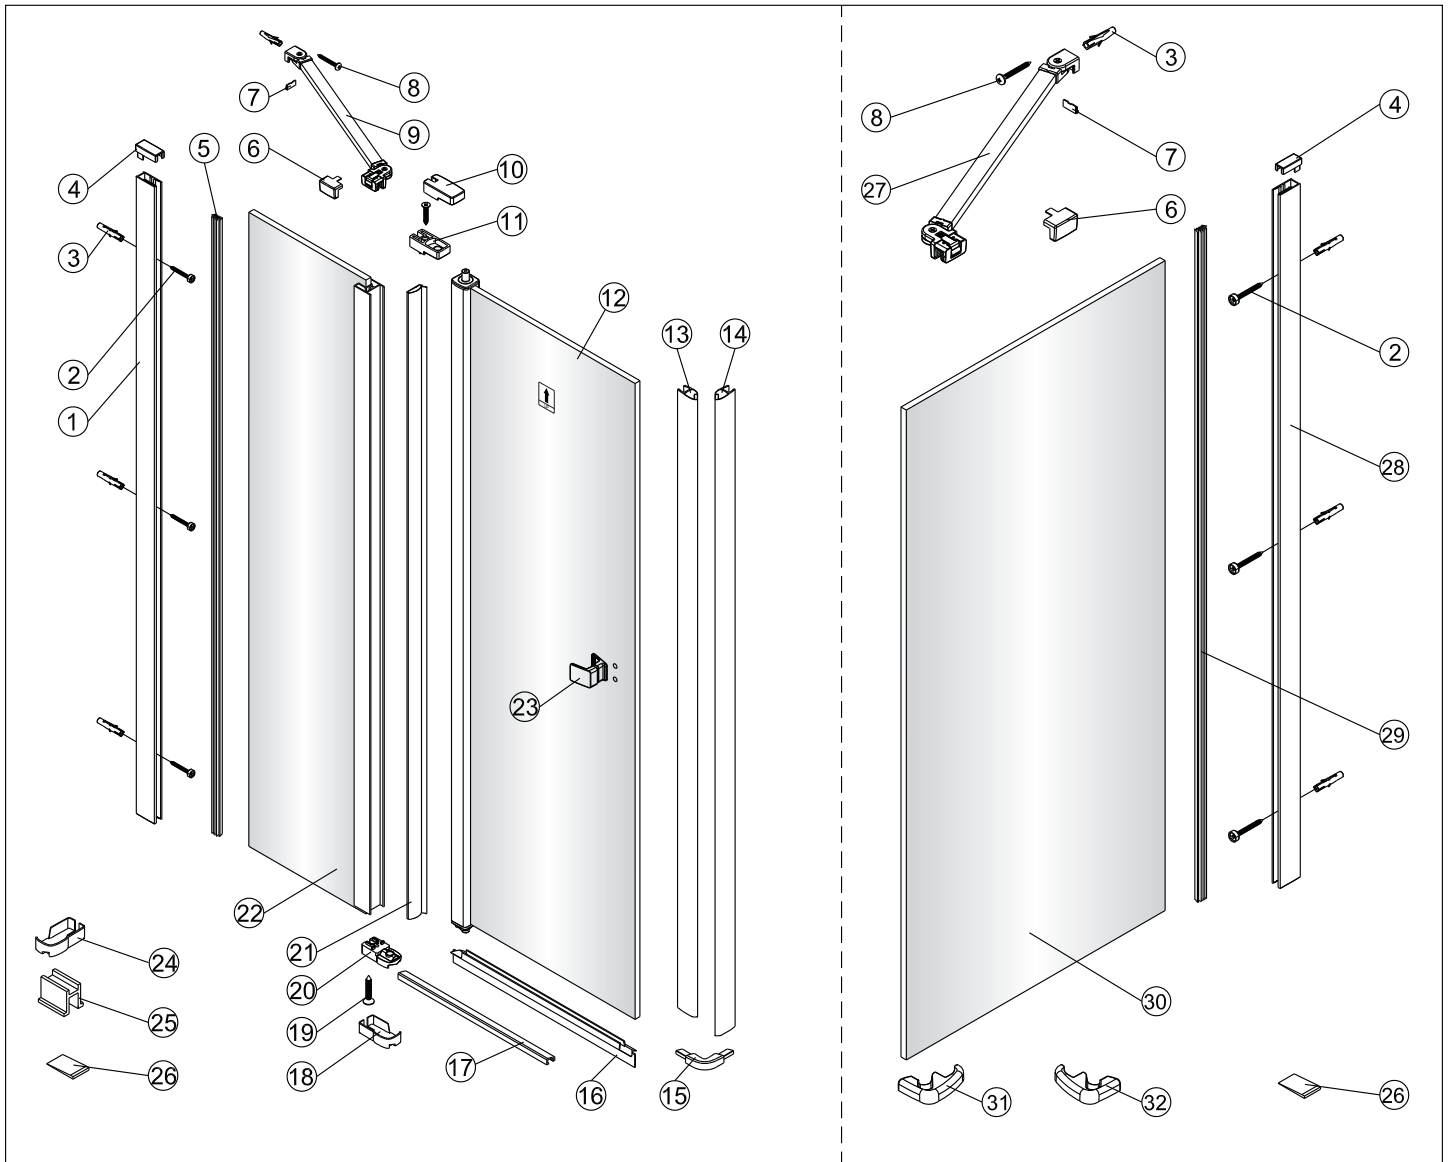

Alterna

Montagehandleiding Free Match

Segment Draaideur + Zijwand Voor Draaideur

LET OP! Gehard veiligheidsglas. Voorzichtig hanteren!
Zet de glaswand niet op een van de punten,
want daardoor kan hij breken.

1 1X	2 3X ST4X40	3 4X	4 1X	5 1X	6 1X	2 3X ST4X40	3 4X	4 1X
7 1X	8 1X ST4X40	9 1X	10 1X	11 1X	12 1X	6 1X	7 1X	8 1X ST4X40
13 1X L=1914	14 1X	15 1X	16 1X	17 1X	18 1X	26 4X	27 1X	28 1X L=1922
19 2X ST4X25	20 1X	21 1X	22 1X	23 1X	24 1X	29 1X L=1922	30 1X	31 1X
25 1X	26 4X							32 1X
								32 1X

Links

Rechts

1

Het glas is aan deze zijde voorzien van Easy Clean behandeling. Plaats deze zijde aan de binnenkant van de douche.

2

Het glas is aan deze zijde voorzien van Easy Clean behandeling. Plaats deze zijde aan de binnenkant van de douche.