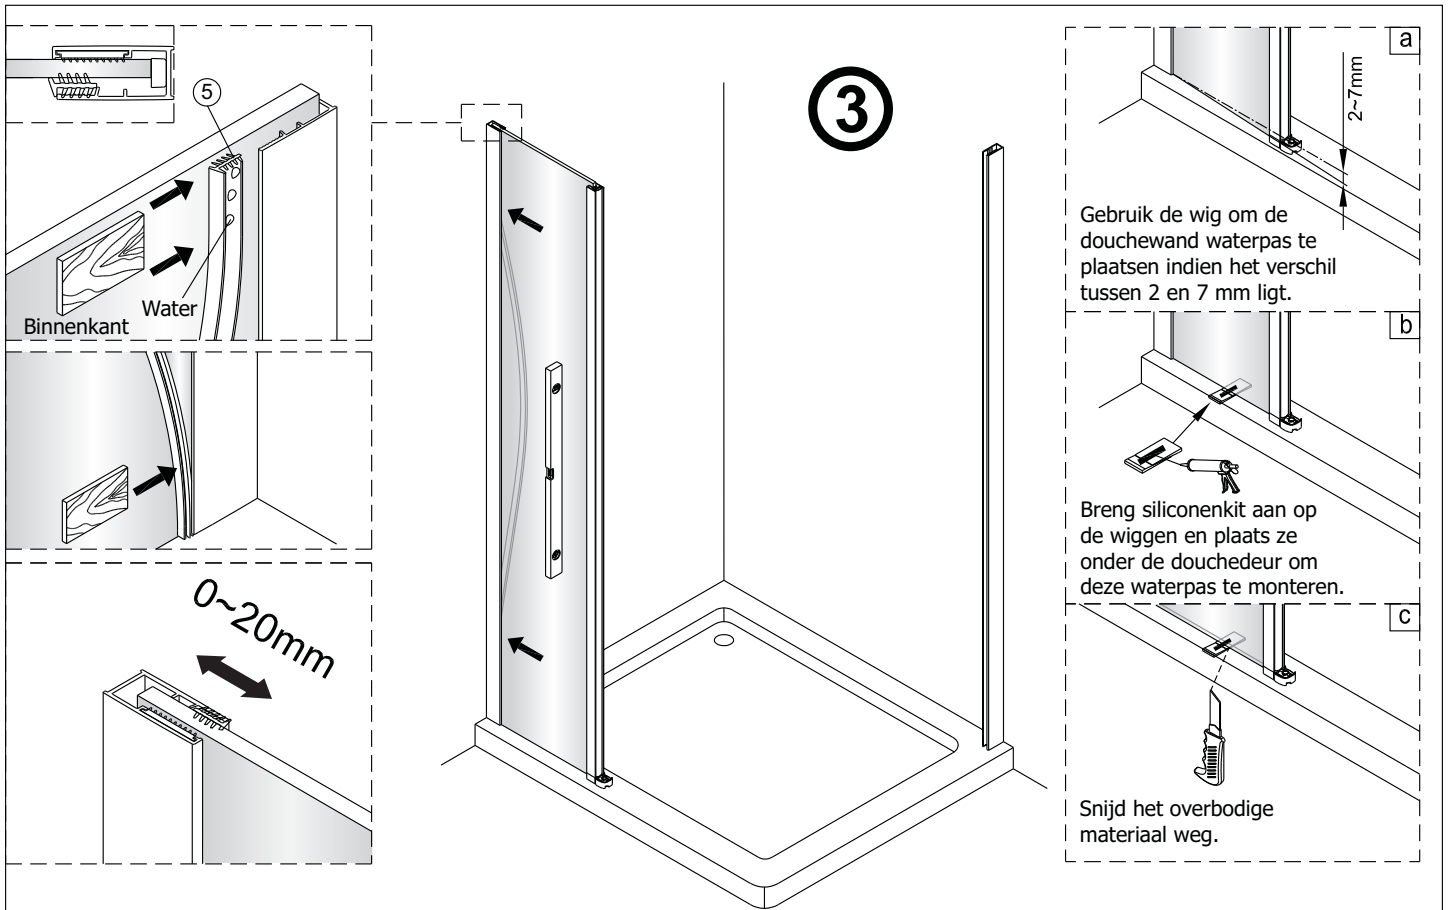

Alterna

Montagehandleiding Free Match

Segment Draaideur + Zijwand Voor Draaideur

LET OP! Gehard veiligheidsglas. Voorzichtig hanteren!
Zet de glaswand niet op een van de punten,
want daardoor kan hij breken.

Links

Rechts

1

Het glas is aan deze zijde voorzien van Easy Clean behandeling. Plaats deze zijde aan de binnenkant van de douche.

2

Het glas is aan deze zijde voorzien van Easy Clean behandeling. Plaats deze zijde aan de binnenkant van de douche.