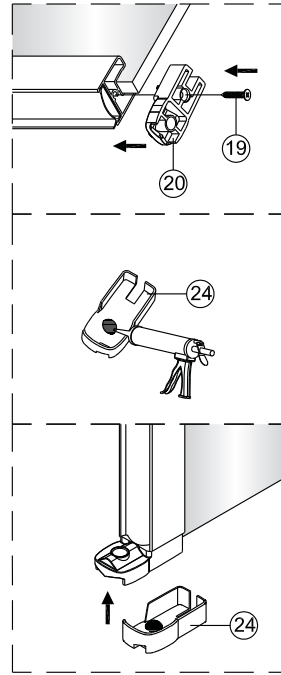

Alterna

Montagehandleiding Free Match

Segment Draaideur + Zijwand Voor Draaideur

LET OP! Gehard veiligheidsglas. Voorzichtig hanteren!
Zet de glaswand niet op een van de punten,
want daardoor kan hij breken.

1 1X	2 3X ST4X40	3 4X	4 1X	5 1X	6 1X	2 3X ST4X40	3 4X	4 1X
7 1X	8 1X ST4X40	9 1X	10 1X	11 1X	12 1X	6 1X	7 1X	8 1X ST4X40
13 1X L=1914	14 1X	15 1X	16 1X	17 1X	18 1X	26 4X	27 1X	28 1X L=1922
19 2X ST4X25	20 1X	21 1X	22 1X	23 1X	24 1X	29 1X L=1922	30 1X	31 1X
25 1X	26 4X							32 1X
								32 1X

Links

Rechts

1

Het glas is aan deze zijde voorzien van Easy Clean behandeling. Plaats deze zijde aan de binnenkant van de douche.

2

Het glas is aan deze zijde voorzien van Easy Clean behandeling. Plaats deze zijde aan de binnenkant van de douche.