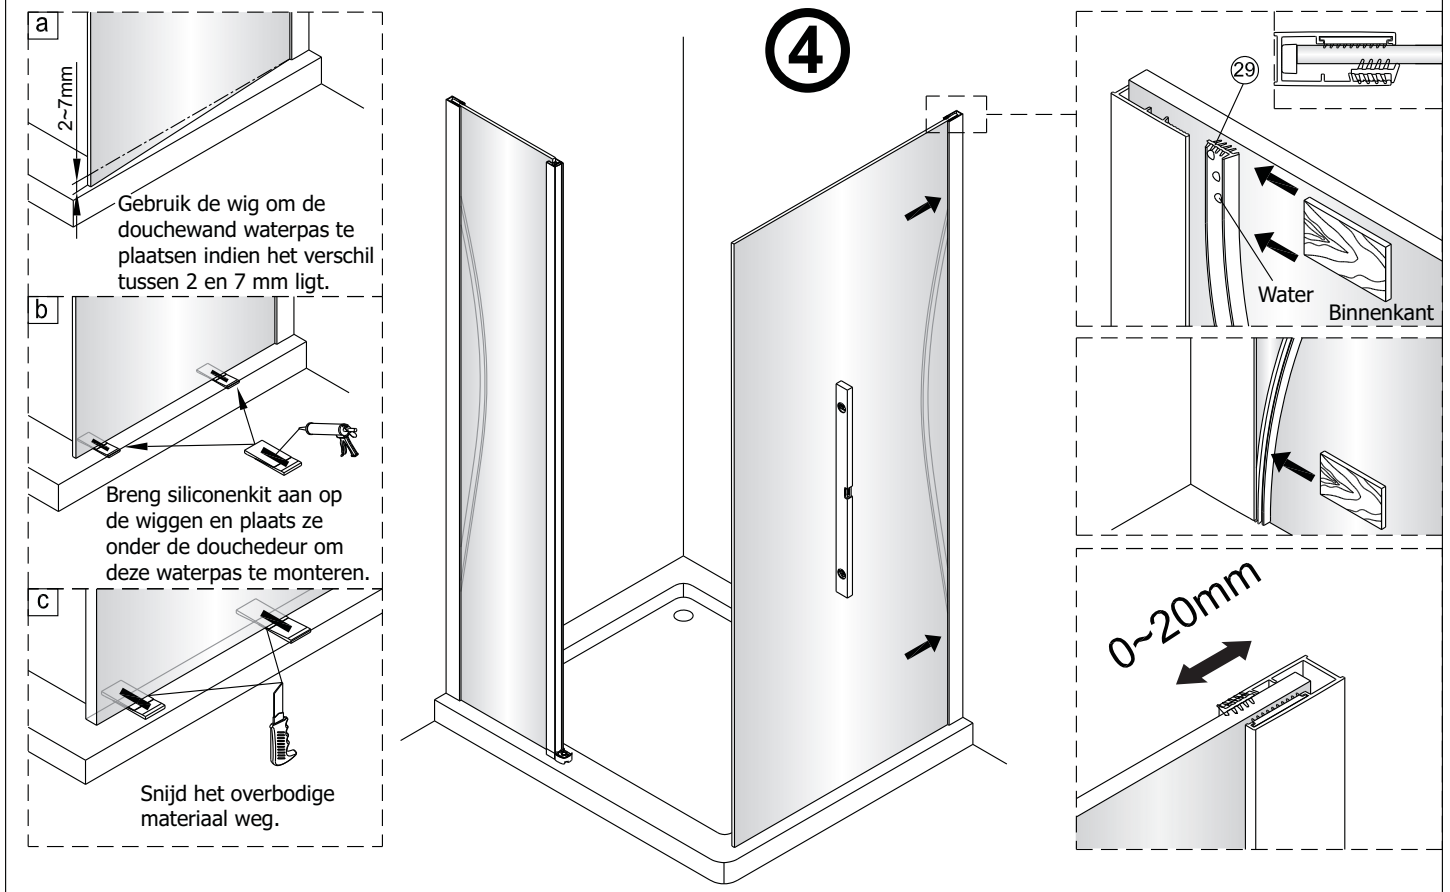

Alterna

Montagehandleiding Free Match

Segment Draaideur + Zijwand Voor Draaideur

LET OP! Gehard veiligheidsglas. Voorzichtig hanteren!
Zet de glaswand niet op een van de punten,
want daardoor kan hij breken.

Links

Rechts

1

Het glas is aan deze zijde voorzien van Easy Clean behandeling. Plaats deze zijde aan de binnenkant van de douche.

2

Het glas is aan deze zijde voorzien van Easy Clean behandeling. Plaats deze zijde aan de binnenkant van de douche.