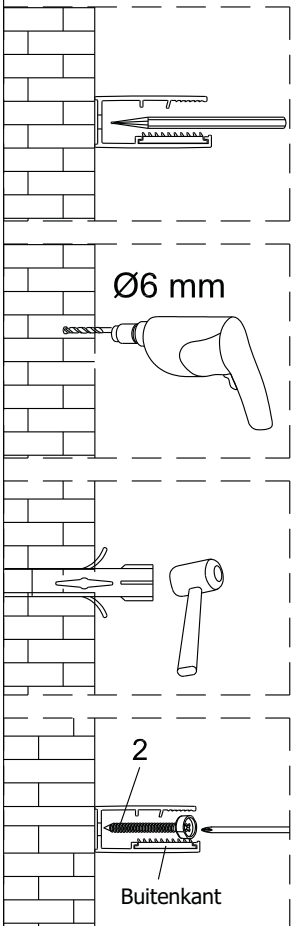

Alterna

Montagehandleiding Free Match

Segment Draaideur + Zijwand Voor Draaideur

LET OP! Gehard veiligheidsglas. Voorzichtig hanteren!
Zet de glaswand niet op een van de punten,
want daardoor kan hij breken.

1 1X	2 3X ST4X40	3 4X	4 1X	5 1X	6 1X	2 3X ST4X40	3 4X	4 1X
7 1X	8 1X ST4X40	9 1X	10 1X	11 1X	12 1X	6 1X	7 1X	8 1X ST4X40
13 1X L=1914	14 1X	15 1X	16 1X	17 1X	18 1X	26 4X	27 1X	28 1X L=1922
19 2X ST4X25	20 1X	21 1X	22 1X	23 1X	24 1X	29 1X L=1922	30 1X	31 1X
25 1X	26 4X							32 1X
								32 1X

Links

Rechts

1

Het glas is aan deze zijde voorzien van Easy Clean behandeling. Plaats deze zijde aan de binnenkant van de douche.

2

Het glas is aan deze zijde voorzien van Easy Clean behandeling. Plaats deze zijde aan de binnenkant van de douche.

7

8

Het bodemprofiel kan worden ingekort indien nodig.