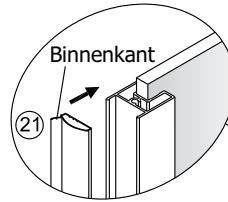

Alterna

Montagehandleiding Free Match

Segment Draaideur + Zijwand Voor Draaideur

LET OP! Gehard veiligheidsglas. Voorzichtig hanteren!
Zet de glaswand niet op een van de punten,
want daardoor kan hij breken.

1 1X	2 3X ST4X40	3 4X	4 1X	5 1X	6 1X	2 3X ST4X40	3 4X	4 1X
7 1X	8 1X ST4X40	9 1X	10 1X	11 1X	12 1X	6 1X	7 1X	8 1X ST4X40
13 1X L=1914	14 1X	15 1X	16 1X	17 1X	18 1X	26 4X	27 1X	28 1X L=1922
19 2X ST4X25	20 1X	21 1X	22 1X	23 1X	24 1X	29 1X L=1922	30 1X	31 1X
25 1X	26 4X							32 1X
								32 1X

Links

Rechts

1

Het glas is aan deze zijde voorzien van Easy Clean behandeling. Plaats deze zijde aan de binnenkant van de douche.

2

Het glas is aan deze zijde voorzien van Easy Clean behandeling. Plaats deze zijde aan de binnenkant van de douche.