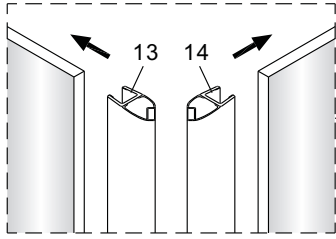

1 1X	2 3X ST4X40	3 4X	4 1X	5 1X	6 1X	2 3X ST4X40	3 4X	4 1X
7 1X	8 1X ST4X40	9 1X	10 1X	11 1X	12 1X	6 1X	7 1X	8 1X ST4X40
13 1X L=1914	14 1X	15 1X	16 1X	17 1X	18 1X	26 4X	27 1X	28 1X L=1922
19 2X ST4X25	20 1X	21 1X	22 1X	23 1X	24 1X	29 1X L=1922	30 1X	31 1X
25 1X	26 4X							32 1X
								32 1X

Links

Rechts

1

Het glas is aan deze zijde voorzien van Easy Clean behandeling. Plaats deze zijde aan de binnenkant van de douche.

2

Het glas is aan deze zijde voorzien van Easy Clean behandeling. Plaats deze zijde aan de binnenkant van de douche.

7

8

Het bodemprofiel kan worden ingekort indien nodig.