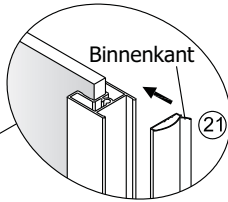

Alterna

Montagehandleiding Free Match

Segment Draaideur + Zijwand Voor Draaideur

LET OP! Gehard veiligheidsglas. Voorzichtig hanteren!
Zet de glaswand niet op een van de punten,
want daardoor kan hij breken.

1 1X	2 3X ST4X40	3 4X	4 1X	5 1X	6 1X	2 3X ST4X40	3 4X	4 1X
7 1X	8 1X ST4X40	9 1X	10 1X	11 1X	12 1X	6 1X	7 1X	8 1X ST4X40
13 1X L=1914	14 1X	15 1X	16 1X	17 1X	18 1X	26 4X	27 1X	28 1X L=1922
19 2X ST4X25	20 1X	21 1X	22 1X	23 1X	24 1X	29 1X L=1922	30 1X	31 1X
25 1X	26 4X							32 1X
								32 1X

Links

Rechts

1

Het glas is aan deze zijde voorzien van Easy Clean behandeling. Plaats deze zijde aan de binnenkant van de douche.

2

Het glas is aan deze zijde voorzien van Easy Clean behandeling. Plaats deze zijde aan de binnenkant van de douche.