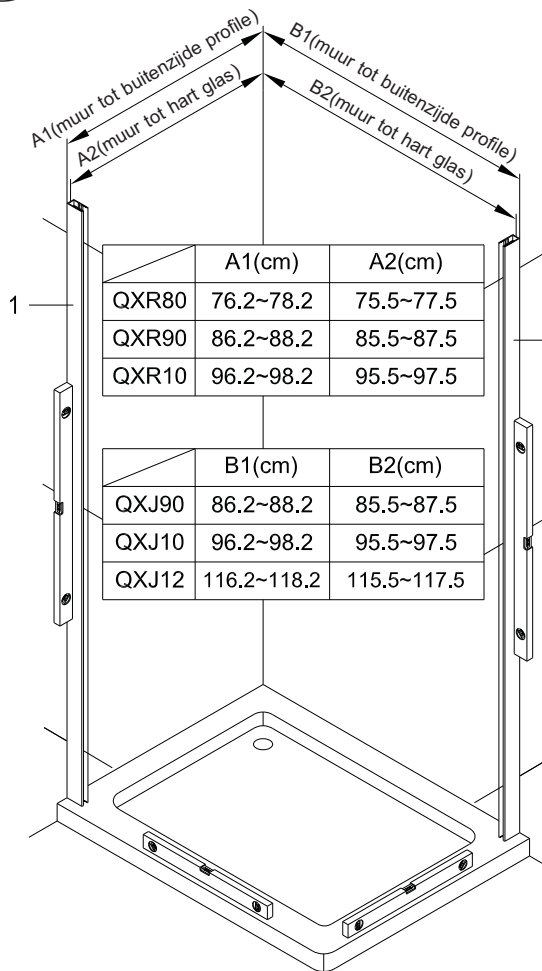

1 1X	2 3X ST4X40	3 4X	4 1X	5 1X	6 1X	2 3X ST4X40	3 4X	4 1X
7 1X	8 1X ST4X40	9 1X	10 1X	11 1X	12 1X	6 1X	7 1X	8 1X ST4X40
13 1X L=1914	14 1X	15 1X	16 1X	17 1X	18 1X	26 4X	27 1X	28 1X L=1922
19 2X ST4X25	20 1X	21 1X	22 1X	23 1X	24 1X	29 1X L=1922	30 1X	31 1X
25 1X	26 4X							32 1X
								32 1X

Links

Rechts

1

Het glas is aan deze zijde voorzien van Easy Clean behandeling. Plaats deze zijde aan de binnenkant van de douche.

2

Het glas is aan deze zijde voorzien van Easy Clean behandeling. Plaats deze zijde aan de binnenkant van de douche.

7

8

Het bodemprofiel kan worden ingekort indien nodig.