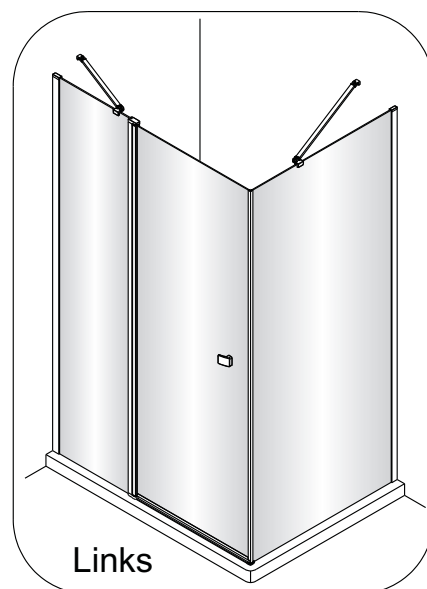

Alterna

Montagehandleiding Free Match

Segment Draaideur + Zijwand Voor Draaideur

LET OP! Gehard veiligheidsglas. Voorzichtig hanteren!
Zet de glaswand niet op een van de punten,
want daardoor kan hij breken.

1 1X	2 3X ST4X40	3 4X	4 1X	5 1X	6 1X	2 3X ST4X40	3 4X	4 1X
7 1X	8 1X ST4X40	9 1X	10 1X	11 1X	12 1X	6 1X	7 1X	8 1X ST4X40
13 1X L=1914	14 1X	15 1X	16 1X	17 1X	18 1X	26 4X	27 1X	28 1X L=1922
19 2X ST4X25	20 1X	21 1X	22 1X	23 1X	24 1X	29 1X L=1922	30 1X	31 1X
25 1X	26 4X							32 1X
								32 1X

Links

Rechts

1

Het glas is aan deze zijde voorzien van Easy Clean behandeling. Plaats deze zijde aan de binnenkant van de douche.

2

Het glas is aan deze zijde voorzien van Easy Clean behandeling. Plaats deze zijde aan de binnenkant van de douche.