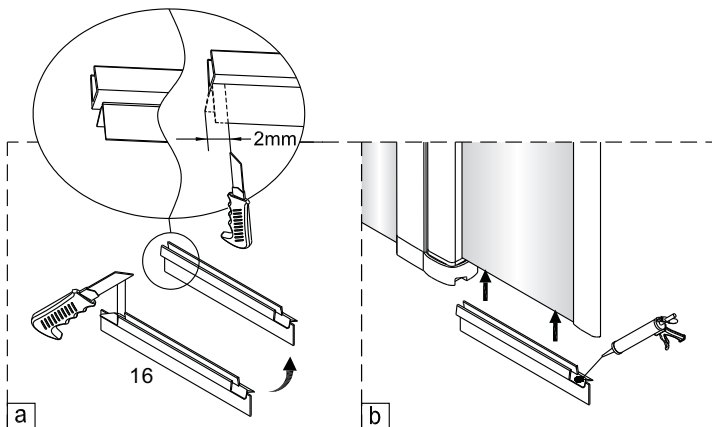

Alterna

Montagehandleiding Free Match

Segment Draaideur + Zijwand Voor Draaideur

LET OP! Gehard veiligheidsglas. Voorzichtig hanteren!
Zet de glaswand niet op een van de punten,
want daardoor kan hij breken.

Links

Rechts

1

Het glas is aan deze zijde voorzien van Easy Clean behandeling. Plaats deze zijde aan de binnenkant van de douche.

2

Het glas is aan deze zijde voorzien van Easy Clean behandeling. Plaats deze zijde aan de binnenkant van de douche.

7

8

Het bodemprofiel kan worden ingekort indien nodig.