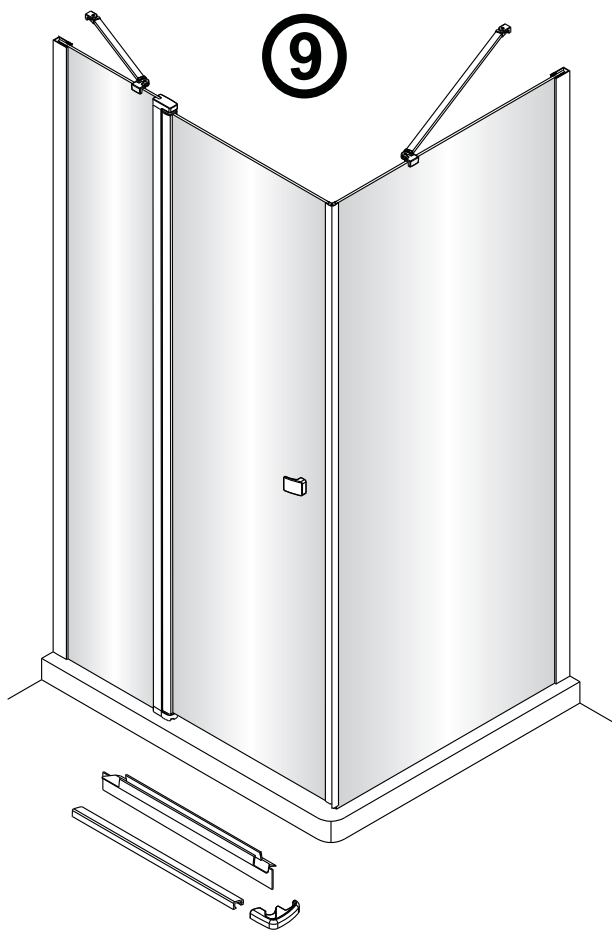

Het bodemprofiel kan worden ingekort indien nodig.