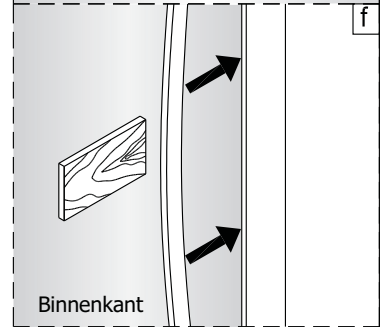

Alterna

Montagehandleiding Free Match

Segment Draaideur + Zijwand Voor Draaideur

LET OP! Gehard veiligheidsglas. Voorzichtig hanteren!
Zet de glaswand niet op een van de punten,
want daardoor kan hij breken.

Links

Rechts

1

Het glas is aan deze zijde voorzien van Easy Clean behandeling. Plaats deze zijde aan de binnenkant van de douche.

2

Het glas is aan deze zijde voorzien van Easy Clean behandeling. Plaats deze zijde aan de binnenkant van de douche.

7

8

Het bodemprofiel kan worden ingekort indien nodig.