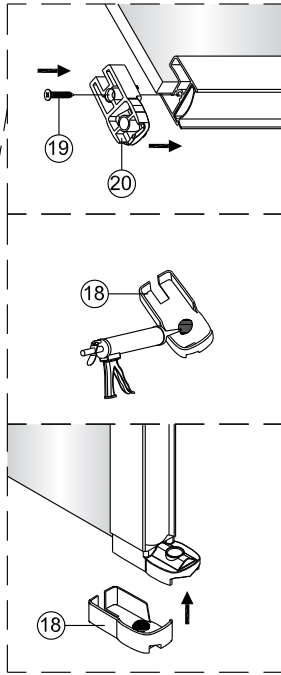

Alterna

Montagehandleiding Free Match

Segment Draaideur + Zijwand Voor Draaideur

LET OP! Gehard veiligheidsglas. Voorzichtig hanteren!
Zet de glaswand niet op een van de punten,
want daardoor kan hij breken.

1 1X	2 3X ST4X40	3 4X	4 1X	5 1X	6 1X	2 3X ST4X40	3 4X	4 1X
7 1X	8 1X ST4X40	9 1X	10 1X	11 1X	12 1X	6 1X	7 1X	8 1X ST4X40
13 1X L=1914	14 1X	15 1X	16 1X	17 1X	18 1X	26 4X	27 1X	28 1X L=1922
19 2X ST4X25	20 1X	21 1X	22 1X	23 1X	24 1X	29 1X L=1922	30 1X	31 1X
25 1X	26 4X							32 1X
								32 1X

Links

Rechts

1

Het glas is aan deze zijde voorzien van Easy Clean behandeling. Plaats deze zijde aan de binnenkant van de douche.

2

Het glas is aan deze zijde voorzien van Easy Clean behandeling. Plaats deze zijde aan de binnenkant van de douche.