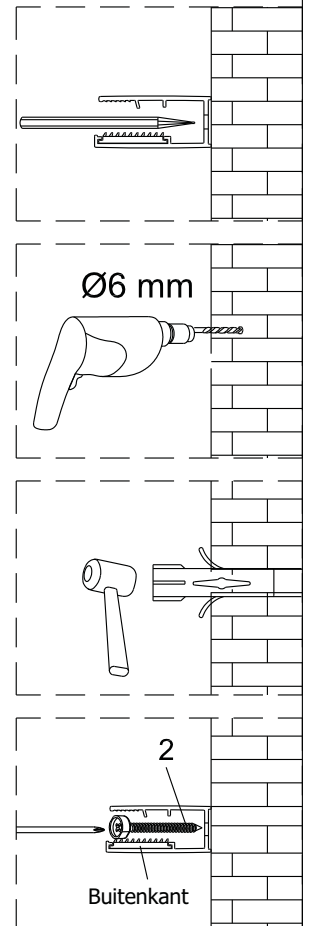

Alterna

Montagehandleiding Free Match

Segment Draaideur + Zijwand Voor Draaideur

LET OP! Gehard veiligheidsglas. Voorzichtig hanteren!
Zet de glaswand niet op een van de punten,
want daardoor kan hij breken.

1 1X	2 3X ST4X40	3 4X	4 1X	5 1X	6 1X	2 3X ST4X40	3 4X	4 1X
7 1X	8 1X ST4X40	9 1X	10 1X	11 1X	12 1X	6 1X	7 1X	8 1X ST4X40
13 1X L=1914	14 1X	15 1X	16 1X	17 1X	18 1X	26 4X	27 1X	28 1X L=1922
19 2X ST4X25	20 1X	21 1X	22 1X	23 1X	24 1X	29 1X L=1922	30 1X	31 1X
25 1X	26 4X							32 1X
								32 1X

Links

Rechts

1

Het glas is aan deze zijde voorzien van Easy Clean behandeling. Plaats deze zijde aan de binnenkant van de douche.

2

Het glas is aan deze zijde voorzien van Easy Clean behandeling. Plaats deze zijde aan de binnenkant van de douche.

7

8

Het bodemprofiel kan worden ingekort indien nodig.