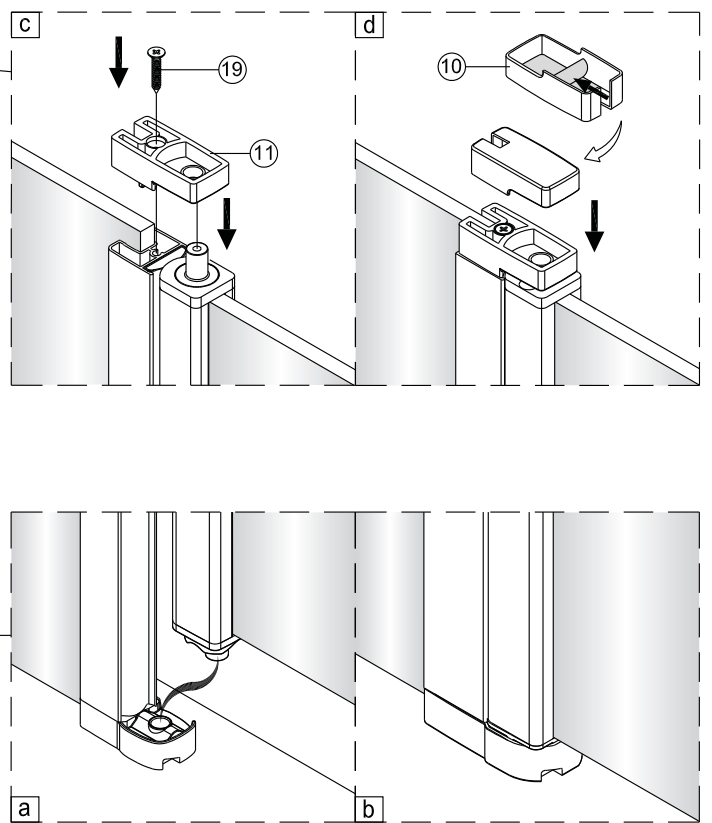

Alterna

Montagehandleiding Free Match

Segment Draaideur + Zijwand Voor Draaideur

LET OP! Gehard veiligheidsglas. Voorzichtig hanteren!
Zet de glaswand niet op een van de punten,
want daardoor kan hij breken.

Links

Rechts

1

Het glas is aan deze zijde voorzien van Easy Clean behandeling. Plaats deze zijde aan de binnenkant van de douche.

2

Het glas is aan deze zijde voorzien van Easy Clean behandeling. Plaats deze zijde aan de binnenkant van de douche.

7

8

Het bodemprofiel kan worden ingekort indien nodig.