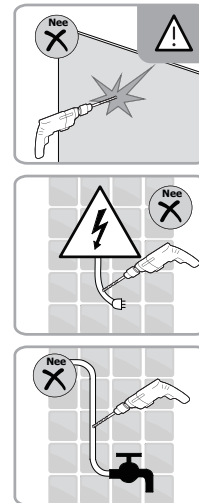

Alterna

Montagehandleiding Free Match

Segment Draaideur + Zijwand Voor Draaideur

LET OP! Gehard veiligheidsglas. Voorzichtig hanteren!
Zet de glaswand niet op een van de punten,
want daardoor kan hij breken.

Links

Rechts

1

Het glas is aan deze zijde voorzien van Easy Clean behandeling. Plaats deze zijde aan de binnenkant van de douche.

2

Het glas is aan deze zijde voorzien van Easy Clean behandeling. Plaats deze zijde aan de binnenkant van de douche.