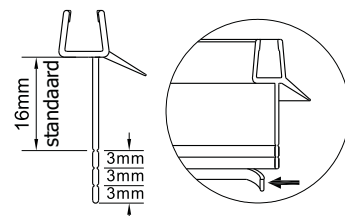

1 1X	2 3X ST4X40	3 4X	4 1X	5 1X	6 1X	2 3X ST4X40	3 4X	4 1X
7 1X	8 1X ST4X40	9 1X	10 1X	11 1X	12 1X	6 1X	7 1X	8 1X ST4X40
13 1X L=1914	14 1X	15 1X	16 1X	17 1X	18 1X	26 4X	27 1X	28 1X L=1922
19 2X ST4X25	20 1X	21 1X	22 1X	23 1X	24 1X	29 1X L=1922	30 1X	31 1X
25 1X	26 4X							32 1X
								32 1X

Links

Rechts

1

Het glas is aan deze zijde voorzien van Easy Clean behandeling. Plaats deze zijde aan de binnenkant van de douche.

2

Het glas is aan deze zijde voorzien van Easy Clean behandeling. Plaats deze zijde aan de binnenkant van de douche.

7

8

Het bodemprofiel kan worden ingekort indien nodig.