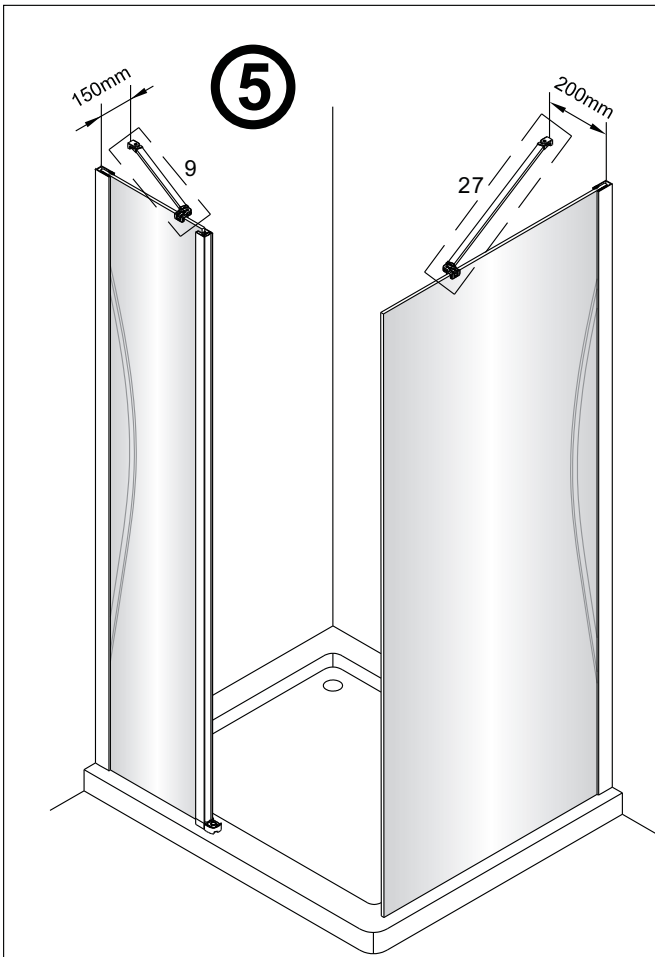

Alterna

Montagehandleiding Free Match

Segment Draaideur + Zijwand Voor Draaideur

LET OP! Gehard veiligheidsglas. Voorzichtig hanteren!
Zet de glaswand niet op een van de punten,
want daardoor kan hij breken.

Links

Rechts

1

Het glas is aan deze zijde voorzien van Easy Clean behandeling. Plaats deze zijde aan de binnenkant van de douche.

2

Het glas is aan deze zijde voorzien van Easy Clean behandeling. Plaats deze zijde aan de binnenkant van de douche.