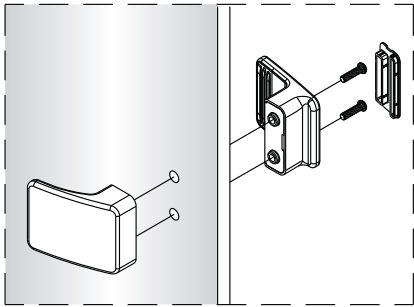

Alterna

Montagehandleiding Free Match

Segment Draaideur + Zijwand Voor Draaideur

LET OP! Gehard veiligheidsglas. Voorzichtig hanteren!
Zet de glaswand niet op een van de punten,
want daardoor kan hij breken.

Links

Rechts

1

Het glas is aan deze zijde voorzien van Easy Clean behandeling. Plaats deze zijde aan de binnenkant van de douche.

2

Het glas is aan deze zijde voorzien van Easy Clean behandeling. Plaats deze zijde aan de binnenkant van de douche.

7

8

Het bodemprofiel kan worden ingekort indien nodig.