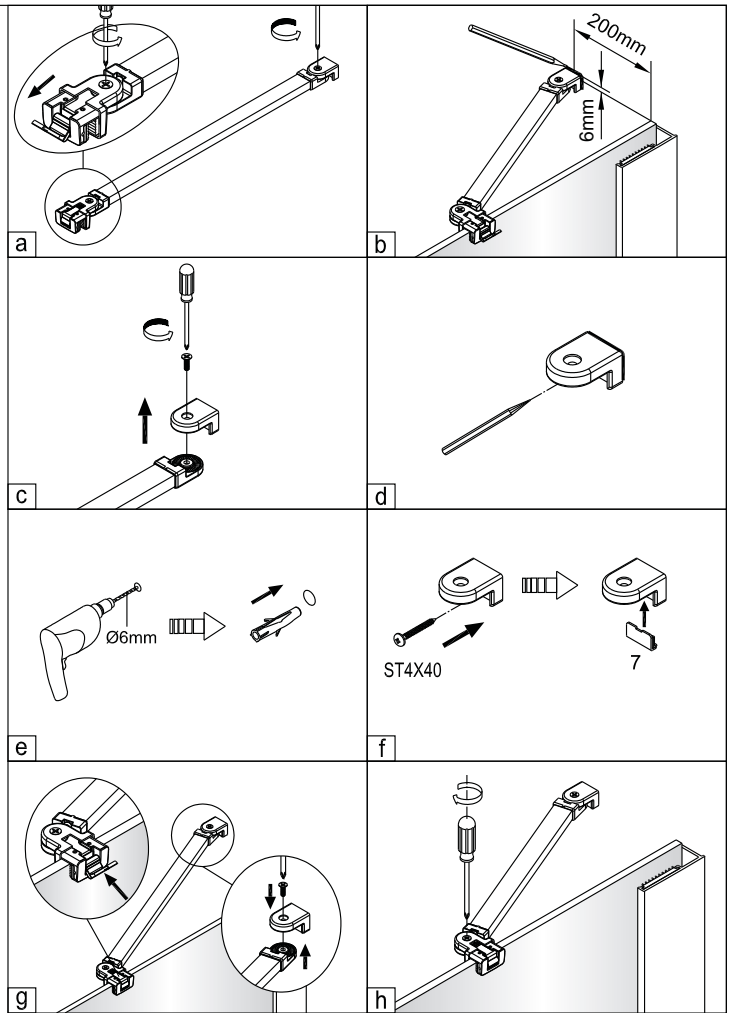

Alterna

Montagehandleiding Free Match

Segment Draaideur + Zijwand Voor Draaideur

LET OP! Gehard veiligheidsglas. Voorzichtig hanteren!
Zet de glaswand niet op een van de punten,
want daardoor kan hij breken.

Links

Rechts

1

Het glas is aan deze zijde voorzien van Easy Clean behandeling. Plaats deze zijde aan de binnenkant van de douche.

2

Het glas is aan deze zijde voorzien van Easy Clean behandeling. Plaats deze zijde aan de binnenkant van de douche.

7

8

Het bodemprofiel kan worden ingekort indien nodig.