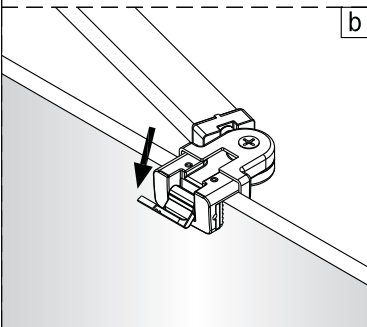

Alterna

Montagehandleiding Free Match

Segment Draaideur + Zijwand Voor Draaideur

LET OP! Gehard veiligheidsglas. Voorzichtig hanteren!
Zet de glaswand niet op een van de punten,
want daardoor kan hij breken.

Links

Rechts

1

Het glas is aan deze zijde voorzien van Easy Clean behandeling. Plaats deze zijde aan de binnenkant van de douche.

2

Het glas is aan deze zijde voorzien van Easy Clean behandeling. Plaats deze zijde aan de binnenkant van de douche.

7

8

Het bodemprofiel kan worden ingekort indien nodig.