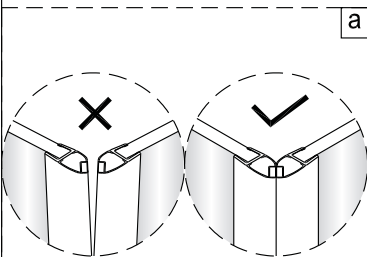

Alterna

Montagehandleiding Free Match

Segment Draaideur + Zijwand Voor Draaideur

LET OP! Gehard veiligheidsglas. Voorzichtig hanteren!
Zet de glaswand niet op een van de punten,
want daardoor kan hij breken.

Links

Rechts

1

Het glas is aan deze zijde voorzien van Easy Clean behandeling. Plaats deze zijde aan de binnenkant van de douche.

2

Het glas is aan deze zijde voorzien van Easy Clean behandeling. Plaats deze zijde aan de binnenkant van de douche.

7

8

Het bodemprofiel kan worden ingekort indien nodig.