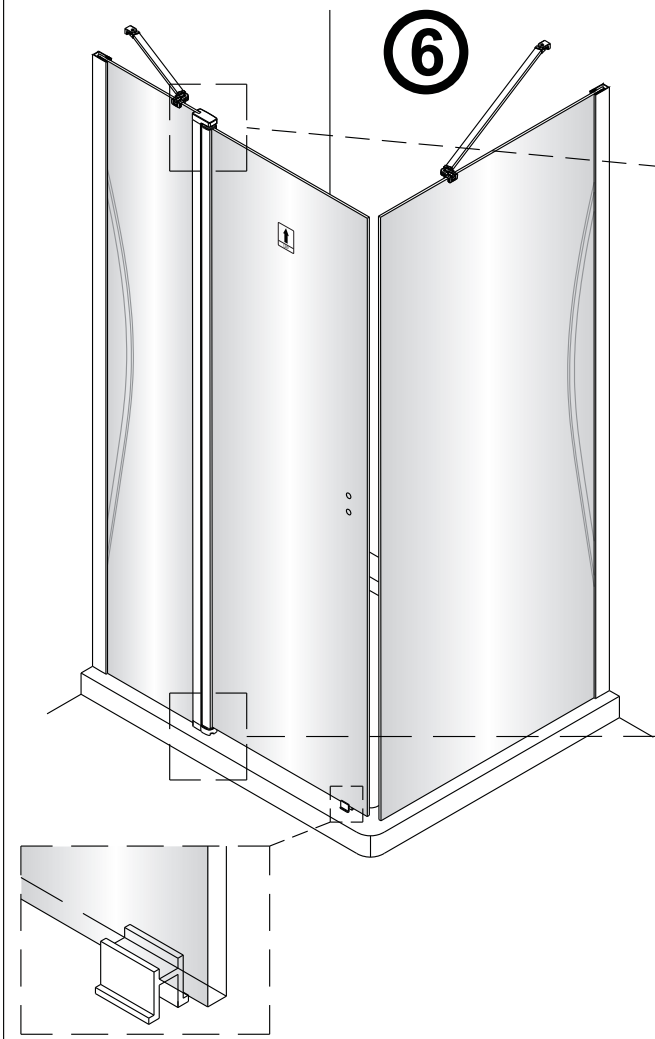

Alterna

Montagehandleiding Free Match

Segment Draaideur + Zijwand Voor Draaideur

LET OP! Gehard veiligheidsglas. Voorzichtig hanteren!
Zet de glaswand niet op een van de punten,
want daardoor kan hij breken.

Links

Rechts

1

Het glas is aan deze zijde voorzien van Easy Clean behandeling. Plaats deze zijde aan de binnenkant van de douche.

2

Het glas is aan deze zijde voorzien van Easy Clean behandeling. Plaats deze zijde aan de binnenkant van de douche.

7

8

Het bodemprofiel kan worden ingekort indien nodig.