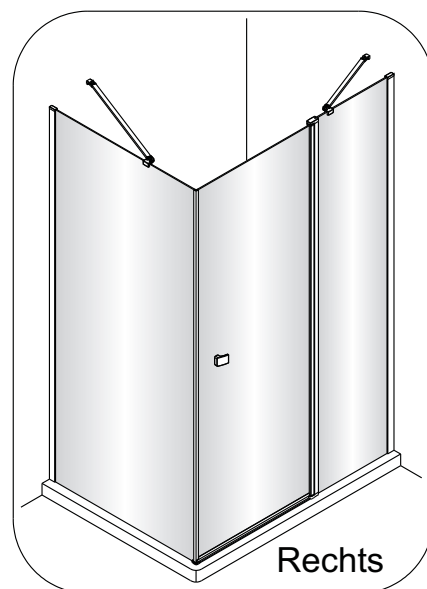

Alterna

Montagehandleiding Free Match

Segment Draaideur + Zijwand Voor Draaideur

LET OP! Gehard veiligheidsglas. Voorzichtig hanteren!
Zet de glaswand niet op een van de punten,
want daardoor kan hij breken.

1 1X	2 3X ST4X40	3 4X	4 1X	5 1X	6 1X	2 3X ST4X40	3 4X	4 1X
7 1X	8 1X ST4X40	9 1X	10 1X	11 1X	12 1X	6 1X	7 1X	8 1X ST4X40
13 1X L=1914	14 1X	15 1X	16 1X	17 1X	18 1X	26 4X	27 1X	28 1X L=1922
19 2X ST4X25	20 1X	21 1X	22 1X	23 1X	24 1X	29 1X L=1922	30 1X	31 1X
25 1X	26 4X							32 1X
								32 1X

Links

Rechts

1

Het glas is aan deze zijde voorzien van Easy Clean behandeling. Plaats deze zijde aan de binnenkant van de douche.

2

Het glas is aan deze zijde voorzien van Easy Clean behandeling. Plaats deze zijde aan de binnenkant van de douche.