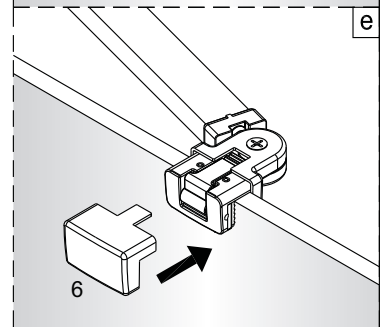

Alterna

Montagehandleiding Free Match

Segment Draaideur + Zijwand Voor Draaideur

LET OP! Gehard veiligheidsglas. Voorzichtig hanteren!
Zet de glaswand niet op een van de punten,
want daardoor kan hij breken.

Links

Rechts

1

Het glas is aan deze zijde voorzien van Easy Clean behandeling. Plaats deze zijde aan de binnenkant van de douche.

2

Het glas is aan deze zijde voorzien van Easy Clean behandeling. Plaats deze zijde aan de binnenkant van de douche.

7

8

Het bodemprofiel kan worden ingekort indien nodig.