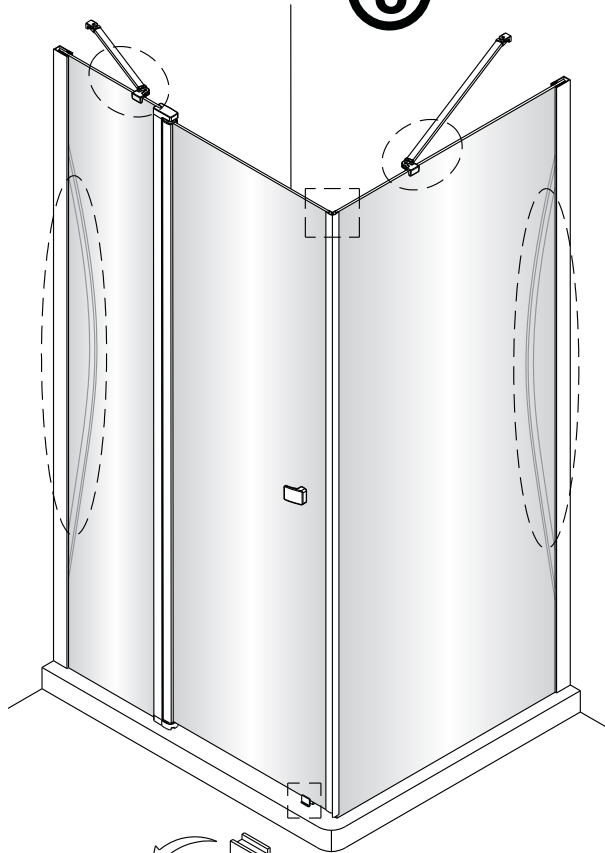

Alterna

Montagehandleiding Free Match

Segment Draaideur + Zijwand Voor Draaideur

LET OP! Gehard veiligheidsglas. Voorzichtig hanteren!
Zet de glaswand niet op een van de punten,
want daardoor kan hij breken.

Links

Rechts

1

Het glas is aan deze zijde voorzien van Easy Clean behandeling. Plaats deze zijde aan de binnenkant van de douche.

2

Het glas is aan deze zijde voorzien van Easy Clean behandeling. Plaats deze zijde aan de binnenkant van de douche.

7

8

Het bodemprofiel kan worden ingekort indien nodig.