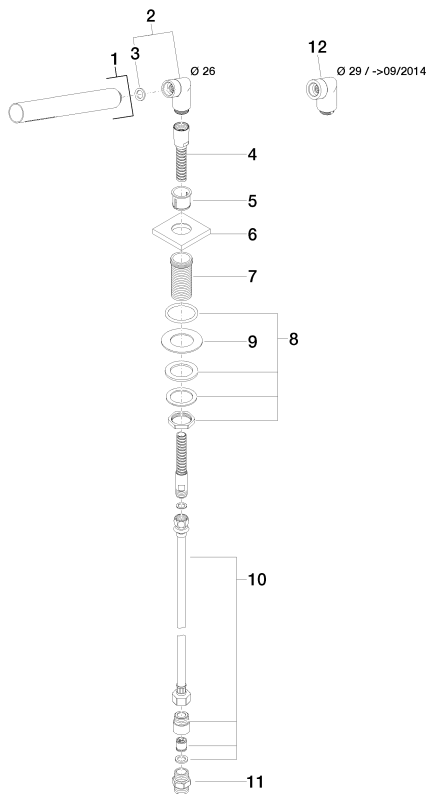

Douchen - Deque

Douchegarnituur voor badrand- en tegelrandmontage - chroom

Artikelnummer: 27 702 980-00

Lijst met reserveonderdelen

Nr.	Artikelnummer	Omschrijving	Ingebouwde hoeveelheid
1	28 013 979-00	Staaftanddouche - chroom	1
2	04 24 04 287 00-00	Nippel - chroom	1
3	09 14 20 002 90	Dichting -	1
4	28 322 970-00	Metalen doucheslang 1/2" x 3/8" x 1750 mm - chroom	1
5	09 18 40 085 90	Kapje/huls -	1
6	09 27 68 003-00	Rozet - chroom	1
7	09 30 01 090-07	Aansluiting - ruw vernikkeld	1
8	04 23 10 032 46 90	Bevestiging -	1
9	09 30 11 060 90	Schijf -	1
10	12 505 970 90	Drukslang 1/2" x 3/8" x 500 mm -	1
11	09 24 03 168 10 90	Nippel -	1
12	04 24 04 187 00-00	Nippel - chroom	1