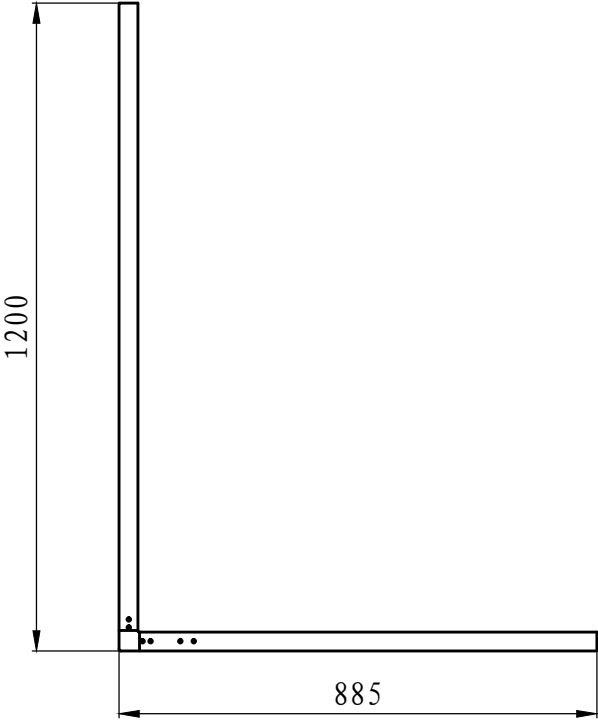

Alterna

26990 1200x885

27029 1200x885

89879	
89874	885 cut to 685
90020	
89915	
90202	
90137	885 cut to 785
90344	
90280	
90624	
90614	885
90695	
90654	

Unit :mm

08063 2019-11-21