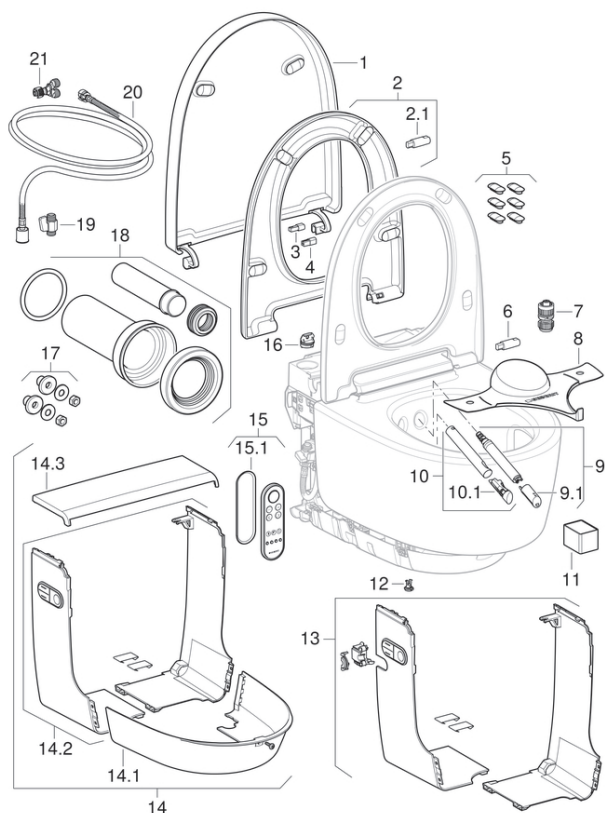

## Geberit AquaClean Mera toiletsystemen wand-wc

2015 -

**Type** AquaClean Mera Classic, AquaClean Mera Comfort

**Eigenschappen**

Bouwjaar van | 2015

**Geldig voor artikel**

146.200.11.1 146.200.21.1 146.210.11.1 146.210.21.1

#	Art. nr.	Omschrijving	Opmerkingen
1	243.211.11.1	WC-deksel Geberit AquaClean Mera alpien wit	
2	243.215.11.1	WC-zitting Geberit AquaClean Mera Classic alpien wit	Alleen voor Mera Classic
2.1 / 6	243.217.00.1	Demper WC-zitting Geberit AquaClean Mera	
3	243.213.00.1	Nok voor deksellifter Geberit AquaClean Mera Comfort	Alleen voor Mera Comfort
4	243.404.00.1	Geberit as voor WC deksel AquaClean Mera Classic	Alleen voor Mera Classic
5	243.219.00.1	Set buffers WC-zitting Geberit AquaClean Mera	
7	242.885.00.1	Geberit Vrouwelijke stekker voor AqC Sela	
8	242.676.00.1	Geberit Douchestraalafdekkap AquaClean v.a. 2012	
9	243.240.00.1	Douchearm met douchekop Geberit AquaClean Mera	
9.1	243.241.11.1	Douchekop Geberit AquaClean Mera alpien wit	
10	243.244.00.1	Föhnarm met kop Geberit AquaClean Mera Comfort	
10.1	243.245.11.1	Föhnkop Geberit AquaClean Mera Comfort alpien wit	
11	242.999.00.1	Geberit Keramiek filter type 3	
12	147.233.00.1	Geberit aftapschroef voor boiler AqC 4000 / AqC Sela	
13	243.251.11.1	Set designkappen externe wateraansluiting zijkant Geberit AquaClean Mera alpien wit	