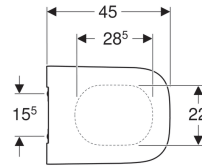

**Geberit Smyle Square wc-zitting, smal design**

Voorbeeldafbeelding

**Eigenschappen**

- Slank design
- Wc-deksel overlappend

- Antibacterieel

**Technische gegevens**

Materiaal

Duroplast