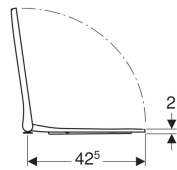

**Geberit Smyle Square wc-zitting, smal design**

Voorbeeldafbeelding

**Eigenschappen**

- Slank design
- Wc-deksel overlappend

- Antibacterieel

**Technische gegevens**

Materiaal

Duroplast