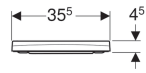

**Geberit Smyle Square wc-zitting, smal design**

Voorbeeldafbeelding

**Eigenschappen**

- Slank design
- Wc-deksel overlappend

- Antibacterieel

**Technische gegevens**

Materiaal

Duroplast

Art. nr.	Kleur / oppervlak	Snelspanner-scharnieren	Softclose	Bevestiging	Scharniermateriaal
500.237.01.1	Wit	Nee	Ja	Van boven	Messing verchroomd
500.238.01.1	Wit	Nee	Nee	Van boven	Messing verchroomd
500.687.01.1	Wit	Ja	Ja	Van boven	Messing verchroomd