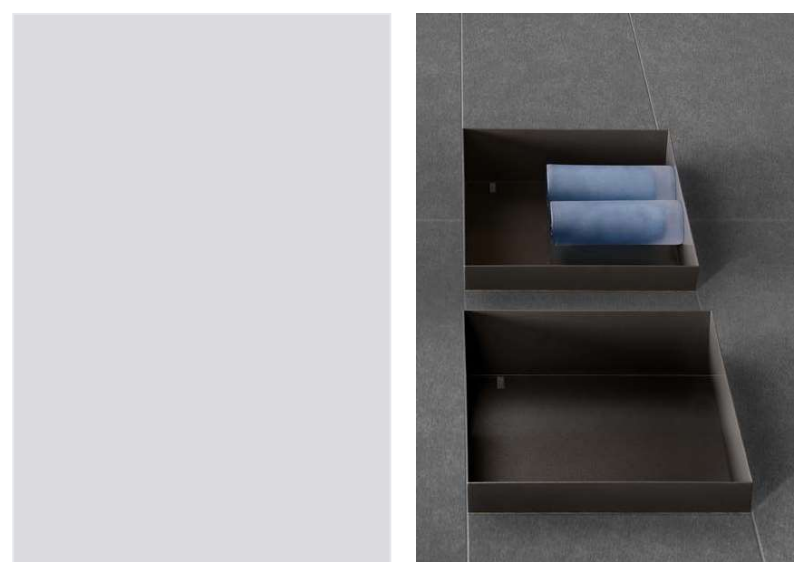

- Variabele inbouwdiepte
  - Hoogwaardig rvs
  - In vier kleuren verkrijgbaar
- Material:** 2 mm rvs  
**Kleur:** mat zwart, antraciet, wit of geborsteld rvs  
**Diepte:** 10 cm  
**Extra:** geschikt voor in de doucheroimte
- Variable built-in depth
  - High-quality stainless steel
  - Available in four colours
- Material:** 2 mm stainless steel  
**Colour:** matt black, anthracite, white or brushed stainless steel  
**Depth:** 10 cm  
**Extra:** suitable for wet room areas
- Profondeur d'encastrement variable
  - Inox en haute qualité
  - Disponible en quatre couleurs
- Matériau:** 2 mm inox  
**Couleur:** noir mat, anthracite, blanc ou inox brossé  
**Profondeur:** 10 cm  
**Extra:** convient pour la douche