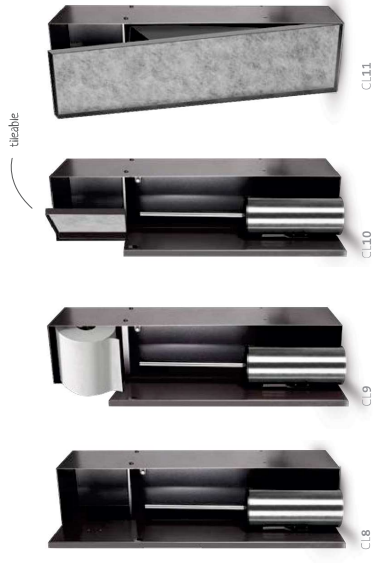

↔	⊥	↙		Euro
	14,5 cm	61 cm	14 cm	CL-8-A	€ 706,00
	14,5 cm	61 cm	14 cm	CL-9-A	€ 778,00
	14,5 cm	61 cm	14 cm	CL-10-A	€ 909,00
	14,5 cm	61 cm	14 cm	CL-11-A	€ 909,00

- De afgebeelde tegel wordt niet meegeleverd
- Hoogwaardig rvs
- Te integreren naast het inbouwreservoir

Materiaal: rvs
Kleur: antraciet, wit of geborsteld rvs

- The pictured tile is not included in the delivery
- High-quality stainless steel
- Possible to integrate near concealed toilet cistern

Material: stainless steel
Colour: anthracite, white or brushed stainless steel

- Carrelage illustré non compris
- Inox de haute qualité
- À intégrer à côté du réservoir encastré.

Matériau: inox
Couleur: anthracite, blanc ou inox brossé

Accessories Zie hoofdstuk accessories / see chapter accessories / Voir le chapitre Accessoires.

Zichtbare rand en binnenzijde van deze modellen zijn op kleur gebracht.
Visible edges and the insides of these models have a colour finish.
Avec un bord visible et l'intérieur est disponible en divers couleurs.