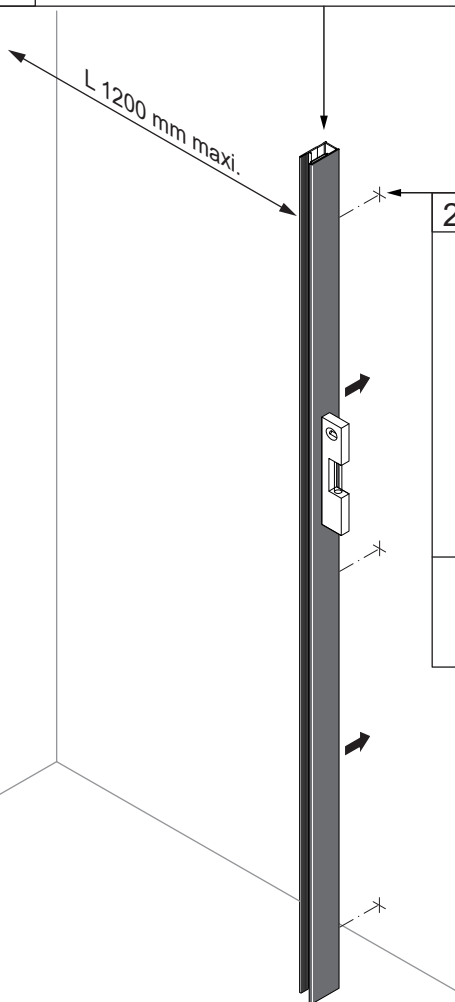

Alterna

Free Time

Inloopdouche decor 5 zwart
mat zwart /decor 5 Timeless

Montage handleiding

3/4 h

1

INT - INSIDE

EXT - OUTSIDE

2

Ø 4 mm mini

Galvano Groothandel B.V.
 Dillenburgstraat 12
 5652AP EindhovenThe Netherlands
 info@galvano.nl