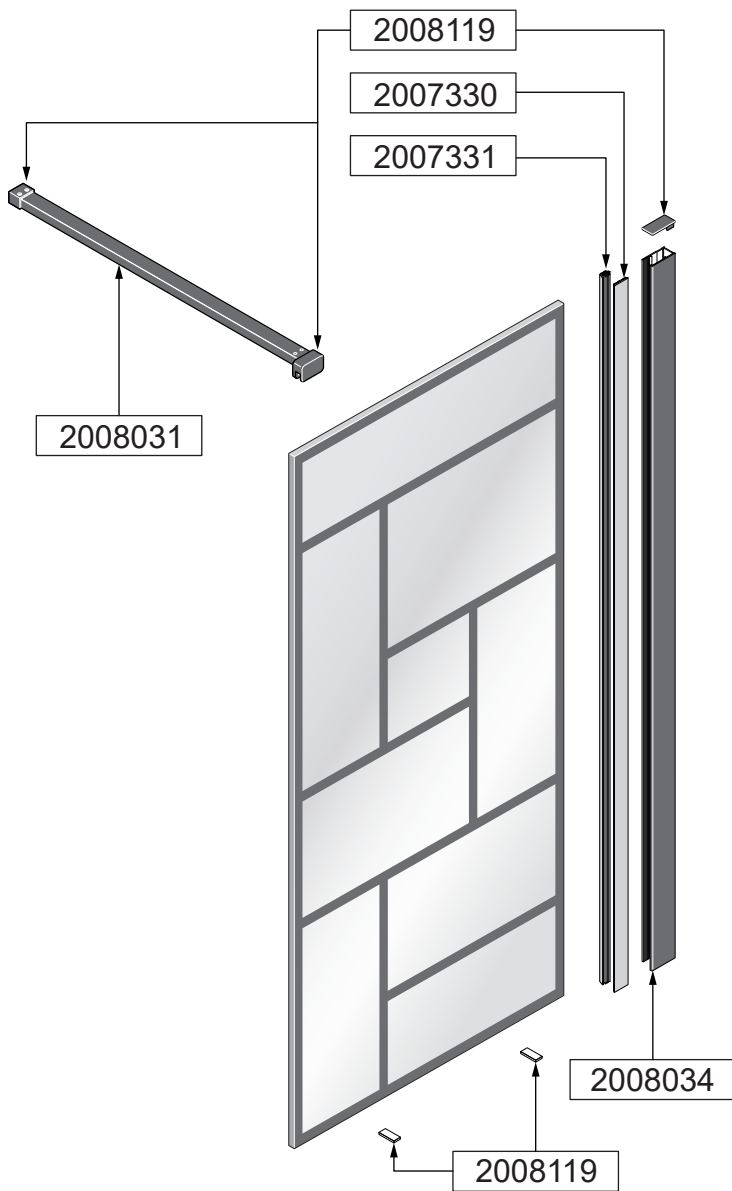

Alterna

Free Time

Inloopdouche decor 5 zwart
mat zwart /decor 5 Timeless

Montage handleiding

3/4 h

1

INT - INSIDE

EXT - OUTSIDE

2

Ø 4 mm mini

Galvano Groothandel B.V.
 Dillenburgstraat 12
 5652AP EindhovenThe Netherlands
 info@galvano.nl