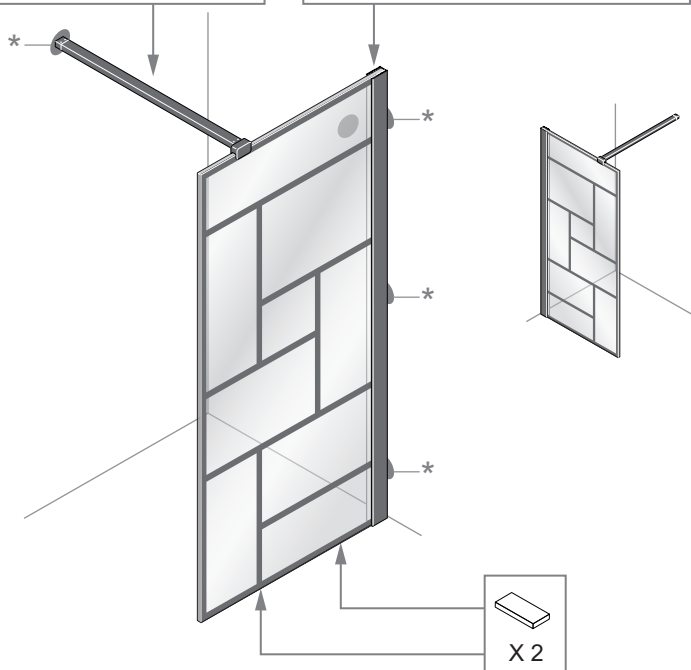

Alterna

Free Time

Inloopdouche decor 5 zwart
mat zwart /decor 5 Timeless

Montage handleiding

3/4 h

1

INT - INSIDE

EXT - OUTSIDE