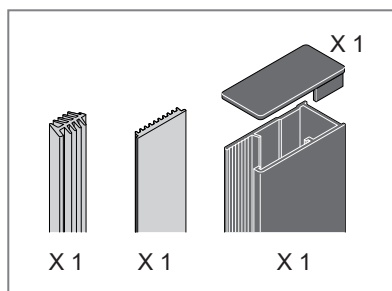

Alterna

Free Time

Inloopdouche decor 5 zwart
mat zwart /decor 5 Timeless

Montage handleiding

3/4 h

1

INT - INSIDE

EXT - OUTSIDE