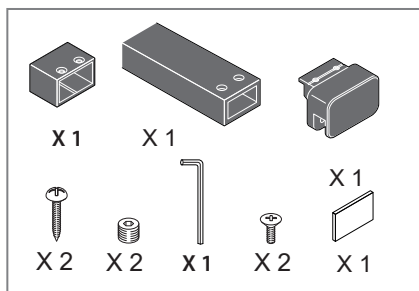

Alterna

Free Time

Inloopdouche decor 5 zwart
mat zwart /decor 5 Timeless

Montage handleiding

3/4 h

1

INT - INSIDE

EXT - OUTSIDE