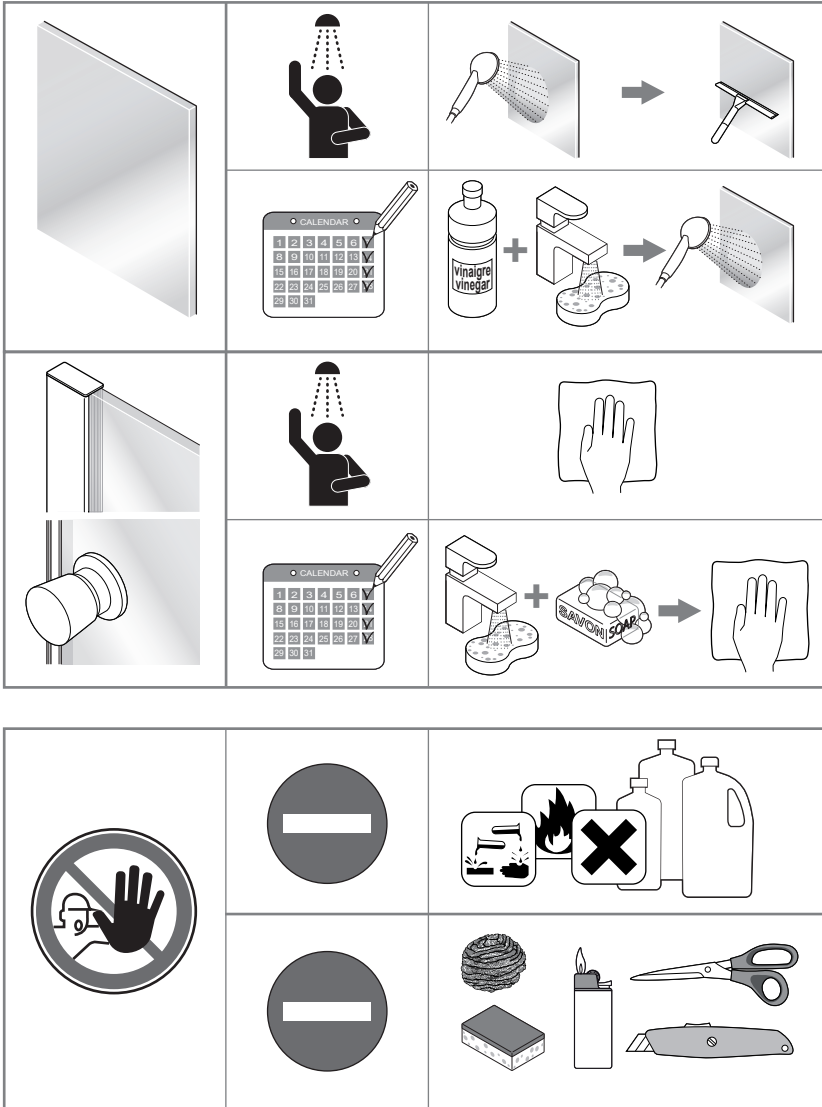

Galvano Groothandel B.V.
Dillenburgstraat 12
5652AP EindhovenThe Netherlands
info@galvano.nl