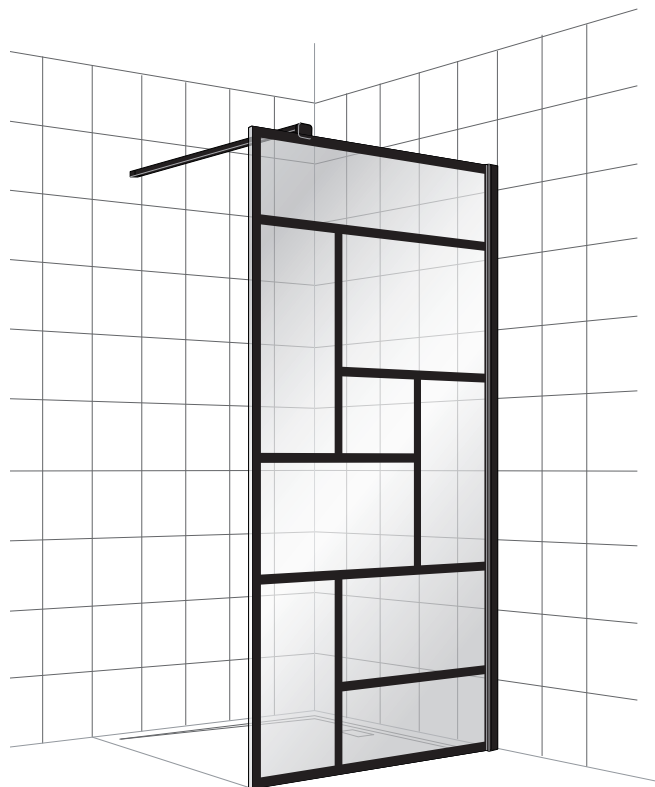

Alterna

Free Time

Inloopdouche decor 5 zwart
mat zwart /decor 5 Timeless

Montage handleiding

3/4 h

1

INT - INSIDE

EXT - OUTSIDE