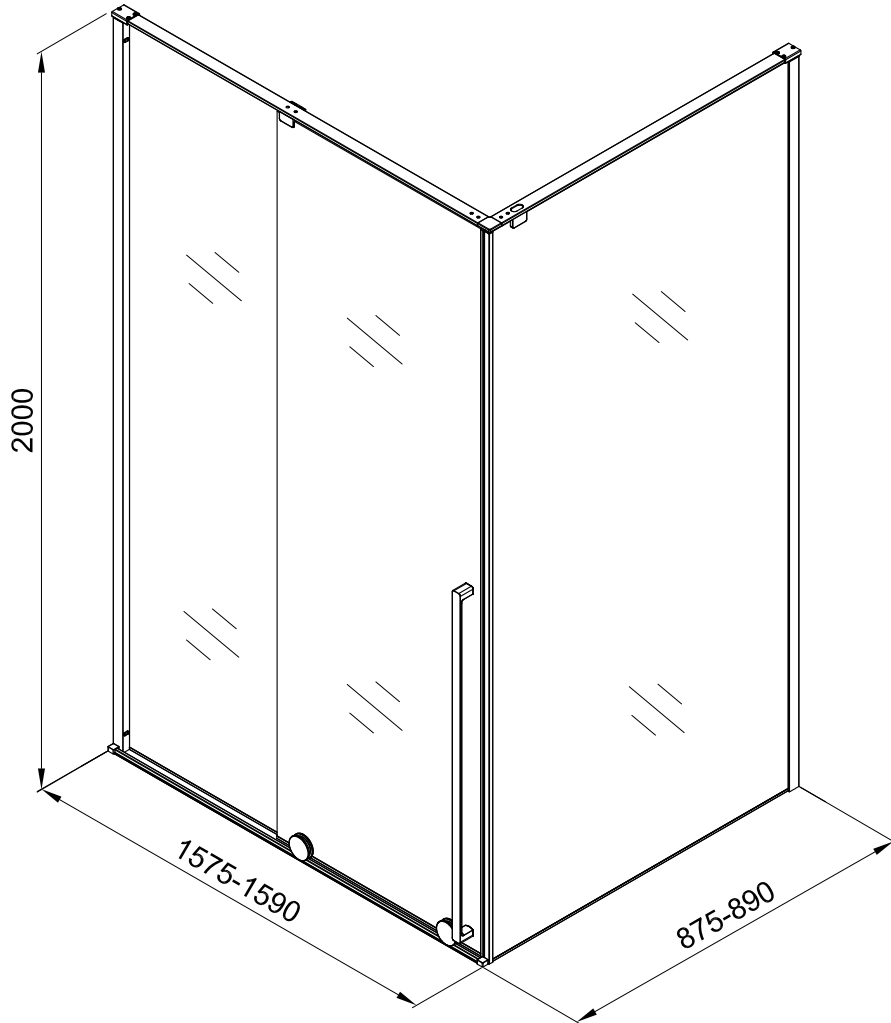

Alterna

1563367+1563378+1563330
1563317+1563378+1563443
1563374+1563048+1563402
1563236+1563048+1563260

1558-1573 binnenkant profiel
+13= buitenkant glas

823-838 binnenkant profiel
+13= buitenkant glas

1799

875-890 buitenkant douhecabine

open maat:654

1575-1390 buitenkant douhecabine

0-15

Unit :mm
08063 2020-11-26