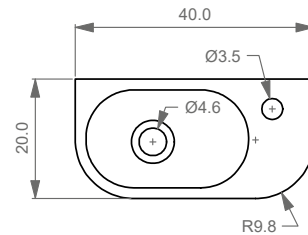

OPTIE: POP-UP WASTAFELPLUG

Materiaal: Comforstone | aansluiting: 1 1/4" | afsluitbaar: ja

Art.nr.	Kleur	Adviesprijs
1563059	Mat wit	129,00
1563154	Mat zwart	129,00
1563162	Beton grijs	129,00
1563414	Mat groen	129,00

OPTIE: POP-UP WASTAFELPLUG

Materiaal: Comforstone | aansluiting: 1 1/4" | afsluitbaar: ja

Art.nr.	Kleur	Adviesprijs
1563059	Mat wit	129,00
1563154	Mat zwart	129,00
1563162	Beton grijs	129,00
1563414	Mat groen	129,00