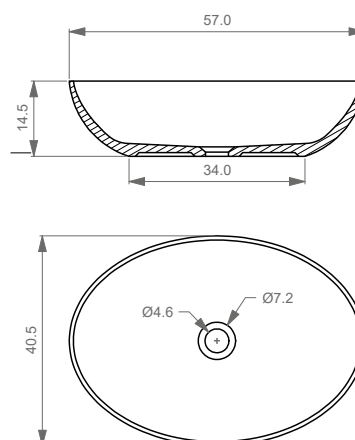

Mat wit Mat zwart Beton grijs Mat groen

LARGO 2.0

Wastafels

OPZETWASTAFEL ROND

Materiaal: Comforstone | **afmeting:** 40x40x15,5 cm
zonder kraangat | zonder overloop

Art.nr.	Kleur	Adviesprijs
1563049	Mat wit	405,00
1563042	Mat zwart	459,00
1563077	Beton grijs	459,00
1563158	Mat groen	459,00

OPZETWASTAFEL OVAAL

Materiaal: Comforstone | **afmeting:** 57x40,5x14,5 cm
zonder kraangat | zonder overloop

Art.nr.	Kleur	Adviesprijs
1568719	Mat wit	405,00
1563211	Mat zwart	459,00
1563081	Beton grijs	459,00
1563093	Mat groen	459,00