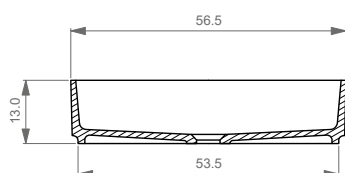

LARGO 2.0

Wastafels

Alterna

OPZETWASTAFEL RECHTHOEKIG AFGEROND

Materiaal: Comforstone | **afmeting:** 56,5x37,5x13 cm
zonder kraangat | zonder overloop

Art.nr.	Kleur	Adviesprijs
1563232	Mat wit	405,00
1563058	Mat zwart	459,00
1563253	Beton grijs	459,00
1563068	Mat groen	459,00

OPTIE: POP-UP WASTAFELPLUG

Materiaal: Comforstone | **aansluiting:** 1 1/4" | **afsluitbaar:** ja

Art.nr.	Kleur	Adviesprijs
1563059	Mat wit	129,00
1563154	Mat zwart	129,00
1563162	Beton grijs	129,00
1563414	Mat groen	129,00