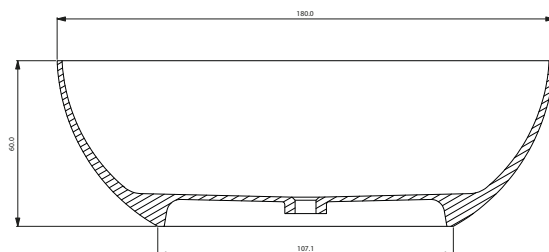

VRIJSTAAND BAD MET KLIKWASTE IN KLEUR

Materiaal: Comforstone | **afmeting:** 180x80x60 cm
inhoud: 345 liter | **gewicht:** 195 kg

Art.nr.	Kleur	Adviesprijs
1563153	Mat wit	2.614,00
1640779	Mat zwart	2.819,00
1640790	Beton grijs	2.819,00
1640791	Mat groen	2.819,00