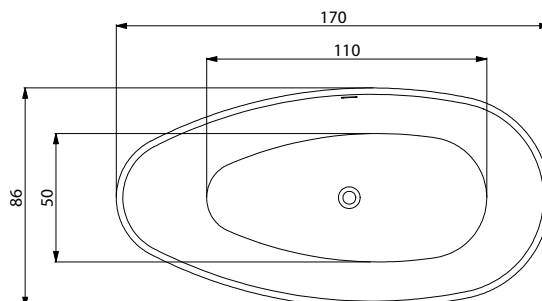

VAGLI 2.0

Vrijstaand bad

Alterna

VRIJSTAAND BAD MET KLIKWASTE MAT WIT

Kleur: mat wit | materiaal: Comforstone

Art.nr.	Afmeting	Inhoud	Gewicht	Adviesprijs
1563221	170x86x54 cm	343 liter	160 kg	2.614,00