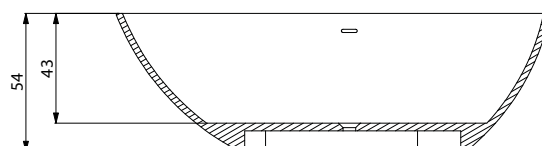

VAGLI 2.0

Vrijstaand bad

Alterna

VRIJSTAAND BAD MET KLIKWASTE MAT WIT

Kleur: mat wit | materiaal: Comforstone

Art.nr.	Afmeting	Inhoud	Gewicht	Adviesprijs
1563221	170x86x54 cm	343 liter	160 kg	2.614,00