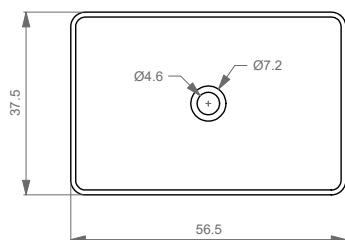

OPZETWASTAFEL RECHTHOEKIG AFGEROND

Materiaal: Comforstone | **afmeting:** 56,5x37,5x13 cm
zonder kraangat | zonder overloop

Art.nr.	Kleur	Adviesprijs
1563232	Mat wit	405,00
1563058	Mat zwart	459,00
1563253	Beton grijs	459,00
1563068	Mat groen	459,00