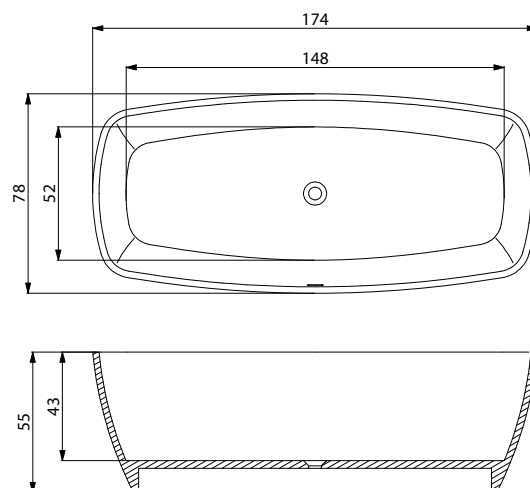

RESIA

Vrijstaand bad

Alterna

VRIJSTAAND BAD MET KLIKWASTE IN KLEUR

Materiaal: Comforstone | **afmeting:** 174x78x55 cm
inhoud: 349 liter | **gewicht:** 155 kg

Art.nr.	Kleur	Adviesprijs
1563062	Mat wit	2.614,00
1563089	Mat zwart	2.819,00
1563242	Beton grijs	2.819,00
1563091	Mat groen	2.819,00