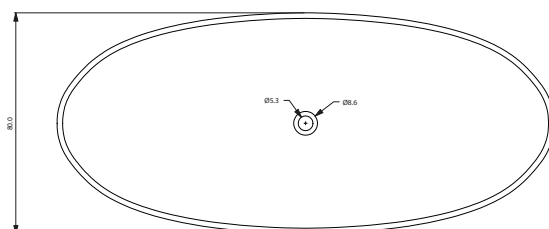

VRIJSTAAND BAD MET KLIKWASTE IN KLEUR

Materiaal: Comforstone | **afmeting:** 180x80x60 cm
inhoud: 345 liter | **gewicht:** 195 kg

Art.nr.	Kleur	Adviesprijs
1563153	Mat wit	2.614,00
1640779	Mat zwart	2.819,00
1640790	Beton grijs	2.819,00
1640791	Mat groen	2.819,00