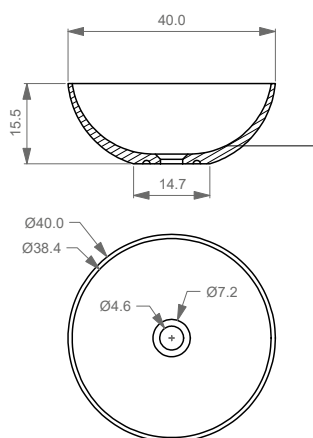

Mat wit Mat zwart Beton grijs Mat groen

LARGO 2.0

Wastafels

OPZETWASTAFEL ROND

Materiaal: Comforstone | **afmeting:** 40x40x15,5 cm
zonder kraangat | zonder overloop

Art.nr.	Kleur	Adviesprijs
1563049	Mat wit	405,00
1563042	Mat zwart	459,00
1563077	Beton grijs	459,00
1563158	Mat groen	459,00

OPZETWASTAFEL OVAAL

Materiaal: Comforstone | **afmeting:** 57x40,5x14,5 cm
zonder kraangat | zonder overloop

Art.nr.	Kleur	Adviesprijs
1568719	Mat wit	405,00
1563211	Mat zwart	459,00
1563081	Beton grijs	459,00
1563093	Mat groen	459,00