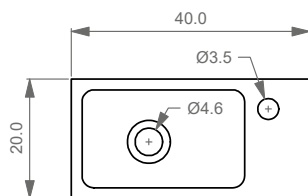

OPTIE: POP-UP WASTAFELPLUG

Materiaal: Comforstone | aansluiting: 1 1/4" | afsluitbaar: ja

Art.nr.	Kleur	Adviesprijs
1563059	Mat wit	129,00
1563154	Mat zwart	129,00
1563162	Beton grijs	129,00
1563414	Mat groen	129,00

OPTIE: POP-UP WASTAFELPLUG

Materiaal: Comforstone | aansluiting: 1 1/4" | afsluitbaar: ja

Art.nr.	Kleur	Adviesprijs
1563059	Mat wit	129,00
1563154	Mat zwart	129,00
1563162	Beton grijs	129,00
1563414	Mat groen	129,00