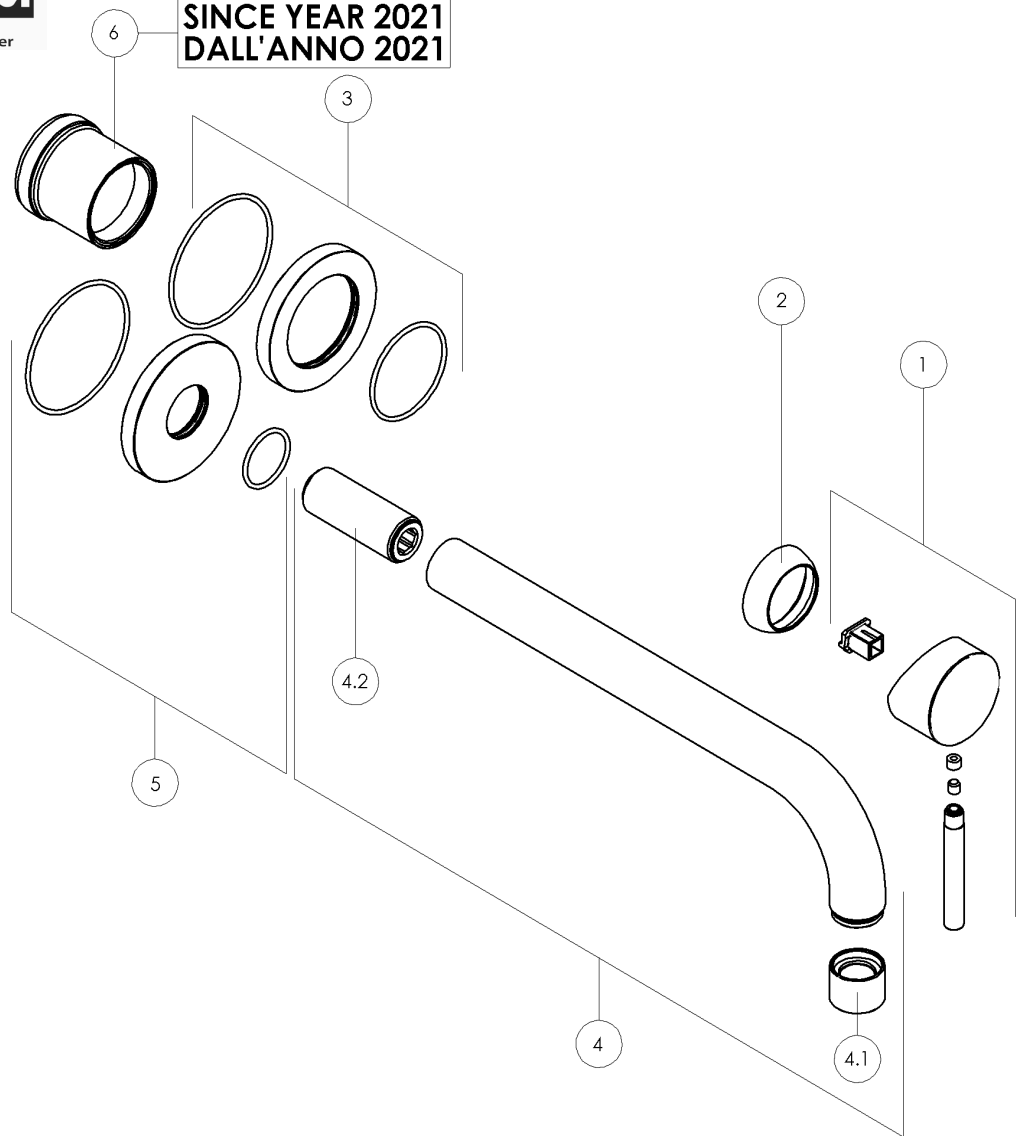

NOBILIS®

The Best Technology for Water

**SINCE YEAR 2021
DALL'ANNO 2021****RFLIVE00199/2--#889---STD**

N°	Item	Description	Price
01	-RLE190/25BM	LEVER BLACK	53,00
02	-RGH218/25BM	COVER RING NUT BLACK	12,00
03	-RRO131/38BM	ROSACE VELVET BLACK	39,00
04	-RCA170/32BM		76,00
04.1	-RAEK219/63BM		75,00
04.1.1	-RAEB219/63BM		23,00
04.2	-RNI77024	NIPLEX G1/2"	6,00
05	-RRO131/39BM	ROSACE FOR BASIN SPOUT VELVET BLACK	39,00
06	-RAN227/72BM		0,00