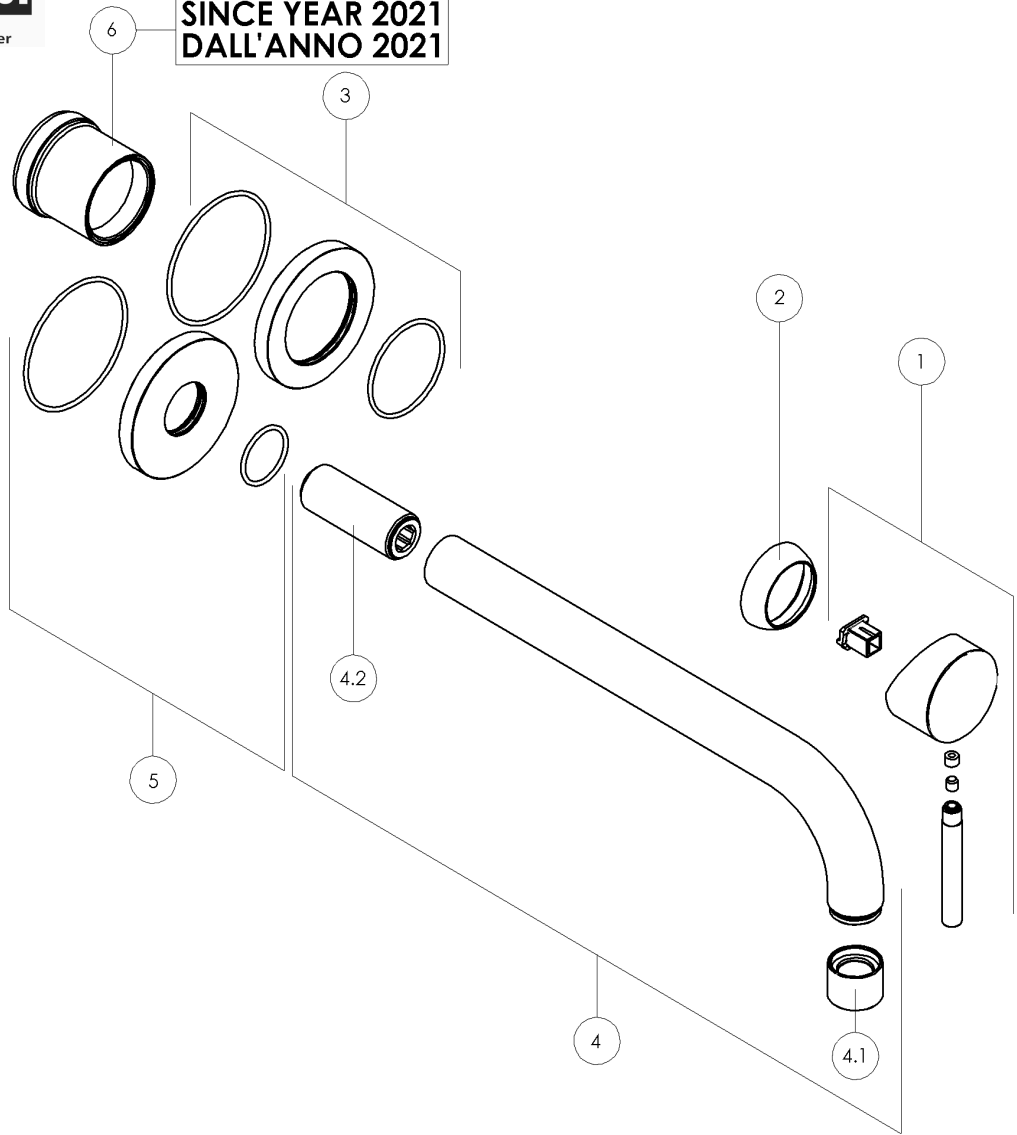

**SINCE YEAR 2021
DALL'ANNO 2021**

RFLIVE00199/2--#882---STD

N°	Item	Description	Price
01	-RLE190/25IX	LEVER NIKEL	53,00
02	-RGH218/25IX	COVER RING NUT NIKEL	12,00
03	-RRO131/38IX	ROSACE BRUSHED NICKEL	39,00
04	-RCA170/32IX		76,00
04.1	-RAEK219/63IX		79,00
04.1.1	-RAEB219/63IX		23,00
04.2	-RNI77024	NIPLEX G1/2"	6,00
05	-RRO131/39IX		39,00
06	-RAN227/72IX		0,00