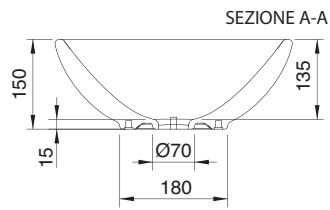

SFERA

Art. 8009 - Ø39,5 Cm - 6 Kg - 5 L.

Lavabo da appoggio
Lay-on washbasin
Lavabo à poser
Aufsatzwaschbecken
Lavabo de apoço
Раковина умывальника накладная

TOPS

NEW LINE:
Art. 520 - Art. 521 - Art. 522

Tolleranza dimensioni ± 5%
Dimension tolerance ± 5%