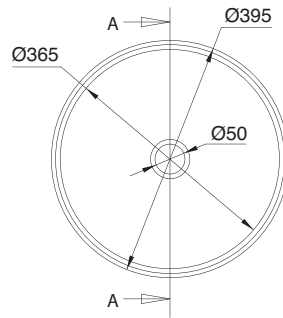

SFERA

Art. 8009 - Ø39,5 Cm - 6 Kg - 5 L.

Lavabo da appoggio
Lay-on washbasin
Lavabo à poser
Aufsatzwaschbecken
Lavabo de apoço
Раковина умывальника накладная

TOPS

NEW LINE:
Art. 520 - Art. 521 - Art. 522

Tolleranza dimensioni ± 5%
Dimension tolerance ± 5%