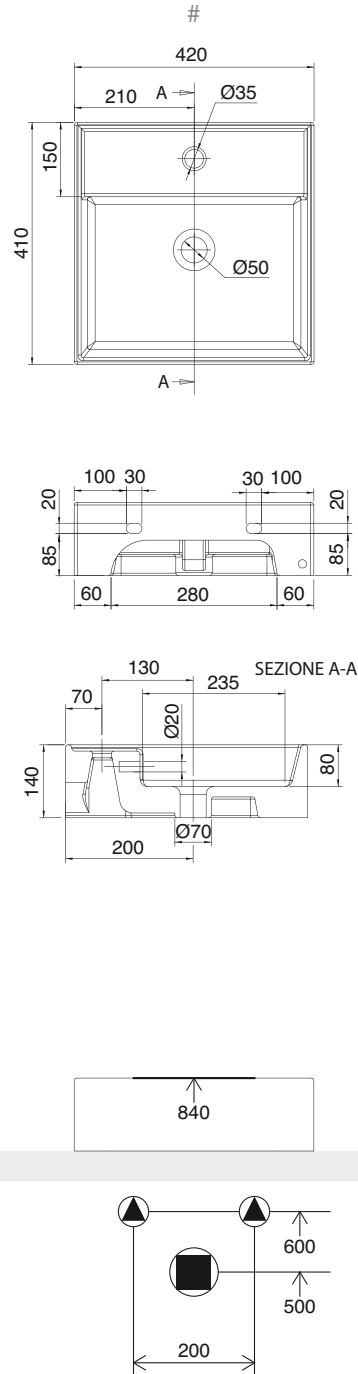

TEOREMA 40R

Art. 8031/R-40 - 42 x 41 Cm - 10 Kg - 2,5 L.

Lavabo da appoggio o sospeso, predisposto per rubinetteria monoforo, su richiesta tre fori o senza fori rubinetteria

Lay-on or wall-mounted washbasin, configured for single-hole tap set, on request, available with three holes or without holes for tap set

Lavabo à poser ou suspendu, conçu pour robinetterie monotrou, disponible sur demande avec trois trous ou aucun trou de robinetterie

Aufsatz-oder Hängewaschbecken, ausgelegt für 1-Loch-Armatur, auf Anfrage drei oder ohne Armaturlöcher

Lavabo de apoyo o suspendido con predisposición para grifería monoforo o sobre pedido con tre foros o ningun para grifería

Раковина умывальника накладная или подвесная с одним отверстием под смеситель. По запросу поставляется с тремя отверстиями под краны или без отверстий

TOPS

NEW LINE:

Art. 520 - Art. 521 - Art. 522

Tolleranza dimensioni $\pm 5\%$
Dimension tolerance $\pm 5\%$