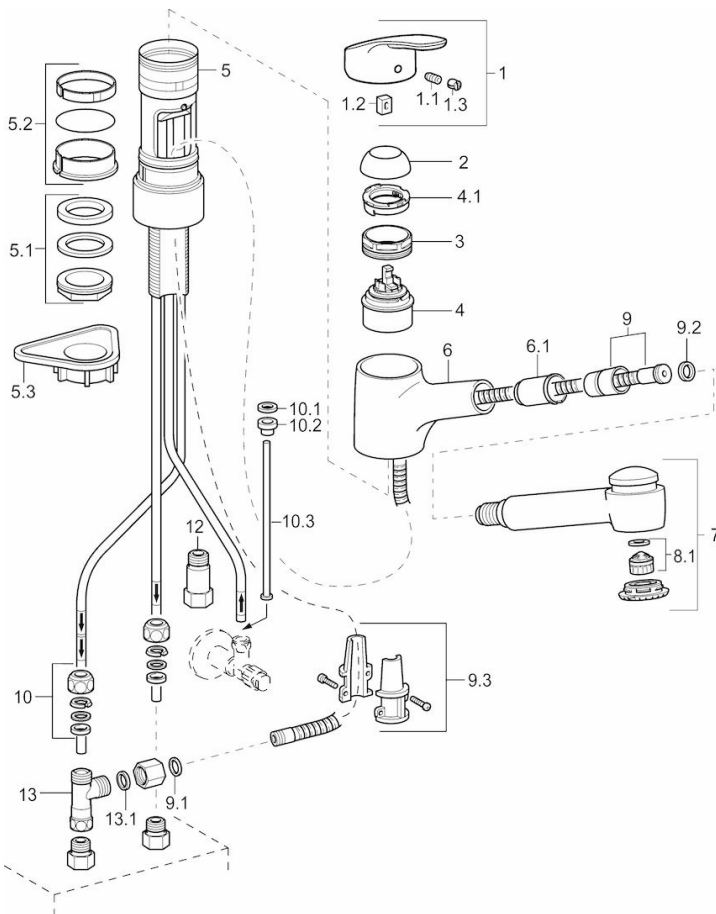

HANSAMIX

**KEUKENKRAAN, LAGE DRUK**

01361183

**EAN: 4015474276673**

- Keuken
- Eengreeps, Lage druk
- Chroom
- Uittrekbare uitloop, Draaibare uitloop
- Kristalheldere laminaire straal
- brass
- Hendel met warm-koud-aanduiding, Eengreeps bediend
- Doucheslang (1400 mm)
- Temperatuurbegrenzer, Temperatuurbegrenzer (achteraf instelbaar)
- ø 48 mm keramisch binnenwerk voor debiet en temperatuur instelling, Terugslagklep
- Koperen aansluitpijpen
- Oppervlakken in contact met drinkwater bevatten minder dan 0,3% lood, Kraanhuis gemaakt van DZR messing, Oppervlakte met watercontact zonder nikkelcoating
- Ingebouwde beveiliging tegen terugstromen Voor gebruik in huis (conform DIN EN 1717)

### Technische eigenschappen

DN-maat  
Warmwatertoevoer  
Werkdruk

**DN15**  
**max. +90°C**  
**1-5 bar**

### Voorschriften

EN-norm

**EN 817**

### SP01361183

Naam	Code
1 Hendel, L=93 mm	01880083
1.1 Schroef, M5x8, SW2,5	59904755
1.2 Joint klassiek uitloop	59904778
1.3 Sierdop Grijs	59912112
10 Montage moer	59904969
10.1 Dichting, 14.9x8.5x1	59902352
10.2 Dichting, 10x8	59902272
10.3 Slangen	59902151
12 Terugslagklep, G3/8xG3/9	59912107
13 , M14x1 ND	59913480
13.1 Dichting, 14.8x10x1.5	59905042
2 Kap	59912647
3 Schroefoog, M50x1, SW45	59904775
4 Binnenwerk , 4.8 Eco	59904601
4.1 Adjustment ring	59904759
5.1 Bevestigingsset, M33 x 1,5	59912717
5.2 Dichting	59912646
5.3 Verstevigingsplaat	59910008
6 Uitloop	59912721
6.1 Doorvoernippel	59912724
7 Uittrekbare bek	59912723
8.1 Mousseur, M22/24, ND	59901553
9 Slangen, L=1400	59912720
9.1 Dichting, 9.5 x 14.4 x 2	59912551
9.2 Afdichtring, d 21 x d 12 x 2	59912304
9.3 Retainer	59906600