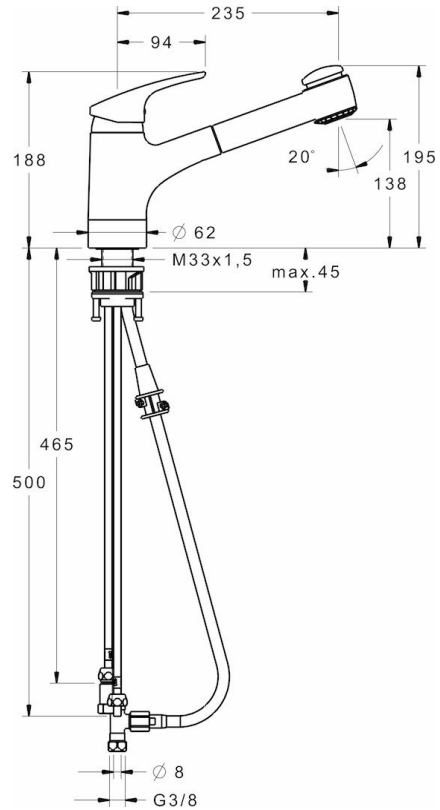

Reserveonderdelen

SP01361183

Naam	Code
1 Hendel, L=93 mm	01880083
1.1 Schroef, M5x8, SW2,5	59904755
1.2 Joint klassiek uitloop	59904778
1.3 Sierdop Grijs	59912112
10 Montage moer	59904969
10.1 Dichting, 14.9x8.5x1	59902352
10.2 Dichting, 10x8	59902272
10.3 Slangen	59902151
12 Terugslagklep, G3/8xG3/9	59912107
13 , M14x1 ND	59913480
13.1 Dichting, 14.8x10x1.5	59905042
2 Kap	59912647
3 Schroefoog, M50x1, SW45	59904775
4 Binnenwerk , 4.8 Eco	59904601
4.1 Adjustment ring	59904759
5.1 Bevestigingsset, M33 x 1,5	59912717
5.2 Dichting	59912646
5.3 Verstevigingsplaat	59910008
6 Uitloop	59912721
6.1 Doorvoernippel	59912724
7 Uittrekbare bek	59912723
8.1 Mousseur, M22/24, ND	59901553
9 Slangen, L=1400	59912720
9.1 Dichting, 9.5 x 14.4 x 2	59912551
9.2 Afdichtring, d 21 x d 12 x 2	59912304
9.3 Retainer	59906600