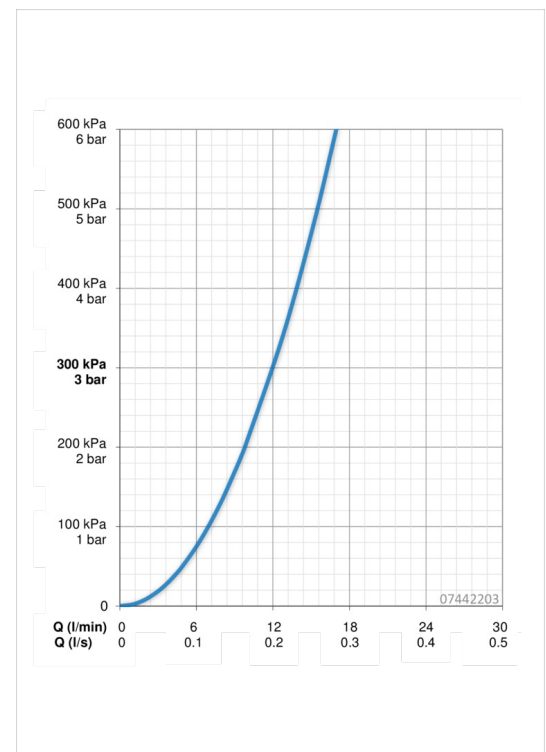

ALESSI Swan by HANSA

KEUKENKRAAN

07442203

EAN: 4057304005534

- Keuken
- Tweegreeps
- Chroom
- Draaibare uitloop
- CACHÉ® perlator geïntegreerd in kraanhuis, CASCADE® perlator
- brass
- Tweegreeps bediend, Temperatuurgreep, Debietgreep
- Vuilfilter(s)
- Flexibele aansluitslangen

Technische gegevens

Doorstromingseigenschappen

Doorstroomhoeveelheid bij 3 bar

12.0 l/min

Technische eigenschappen

DN-maat
Warmwatertoevoer
Werkdruk
Aansluitmaat

DN15
max. +80°C
1-10 bar
G3/8

Voorschriften

EN-norm

EN 817