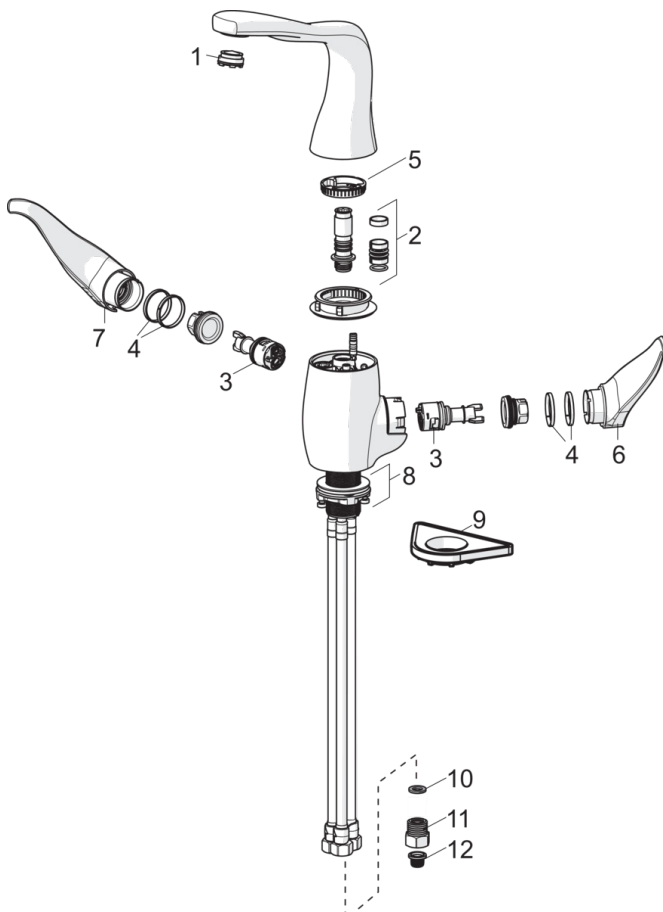

ALESSI Swan by HANSA

KEUKENKRAAN

07442203

EAN: 4057304005534

- Keuken
- Tweegreeps
- Chroom
- Draaibare uitloop
- CACHÉ® perlator geïntegreerd in kraanhuis, CASCADE® perlator
- brass
- Tweegreeps bediend, Temperatuurgreep, Debietgreep
- Vuilfilter(s)
- Flexibele aansluitslangen

Technische gegevens

Doorstromingseigenschappen

Doorstroomhoeveelheid bij 3 bar

12.0 l/min

Technische eigenschappen

DN-maat
Warmwatertoevoer
Werkdruk
Aansluitmaat

DN15
max. +80°C
1-10 bar
G3/8

Voorschriften

EN-norm

EN 817

Reserveonderdelen

SP07442203

| | Naam | Code |
|----|-------------------------------|----------|
| 01 | Mousseur, STD M24x1 CC S | 59914143 |
| 02 | Dichting uitloop | 59914266 |
| 03 | Binnenwerk | 59914503 |
| 04 | Glijring wit | 59914504 |
| 05 | Temperatuurbegrenzer | 59914506 |
| 06 | Temperatuur hendel | 59914507 |
| 07 | Debiethendel | 59914508 |
| 08 | Bevestigingsset | 59914509 |
| 09 | Verstevigingsplaat | 59910008 |
| 10 | Dichting, 8x14.3x2 | 59914087 |
| 11 | Vuilfilters met terugslagklep | 59914086 |
| 12 | Vuilfilters | 59914085 |