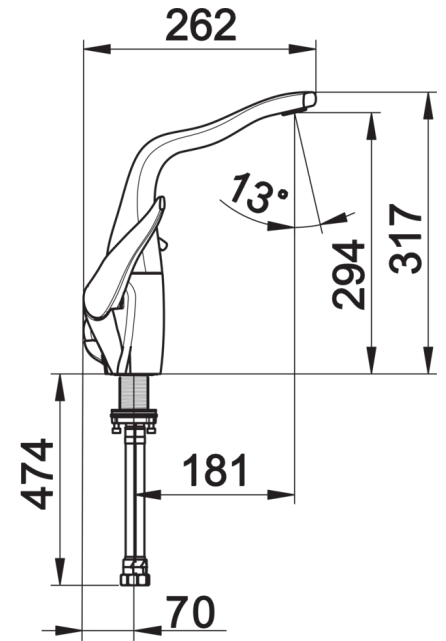

ALESSI Swan by HANSA

KEUKENKRAAN

07442203

EAN: 4057304005534

- Keuken
- Tweegreeps
- Chroom
- Draaibare uitloop
- CACHÉ® perlator geïntegreerd in kraanhuis, CASCADE® perlator
- brass
- Tweegreeps bediend, Temperatuurgreep, Debietgreep
- Vuilfilter(s)
- Flexibele aansluitslangen

Technische gegevens

Doorstromingseigenschappen

Doorstroomhoeveelheid bij 3 bar

12.0 l/min

Technische eigenschappen

DN-maat
Warmwatertoevoer
Werkdruk
Aansluitmaat

DN15
max. +80°C
1-10 bar
G3/8

Voorschriften

EN-norm

EN 817

Reserveonderdelen

SP07442203

| | Naam | Code |
|----|-------------------------------|----------|
| 01 | Mousseur, STD M24x1 CC S | 59914143 |
| 02 | Dichting uitloop | 59914266 |
| 03 | Binnenwerk | 59914503 |
| 04 | Glijring wit | 59914504 |
| 05 | Temperatuurbegrenzer | 59914506 |
| 06 | Temperatuur hendel | 59914507 |
| 07 | Debiethendel | 59914508 |
| 08 | Bevestigingsset | 59914509 |
| 09 | Verstevigingsplaat | 59910008 |
| 10 | Dichting, 8x14.3x2 | 59914087 |
| 11 | Vuilfilters met terugslagklep | 59914086 |
| 12 | Vuilfilters | 59914085 |