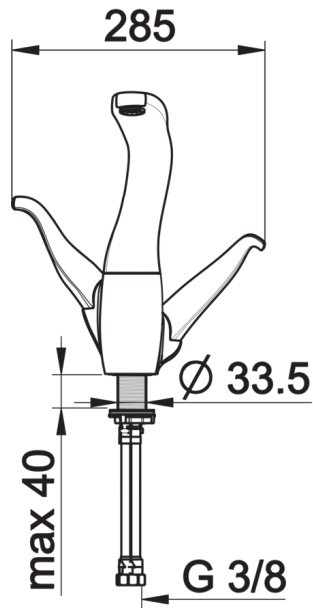

ALESSI Swan by HANSA

KEUKENKRAAN

07442203

EAN: 4057304005534

- Keuken
- Tweegreeps
- Chroom
- Draaibare uitloop
- CACHÉ® perlator geïntegreerd in kraanhuis, CASCADE® perlator
- brass
- Tweegreeps bediend, Temperatuurgreep, Debietgreep
- Vuilfilter(s)
- Flexibele aansluitslangen

Technische gegevens

Doorstromingseigenschappen

Doorstroomhoeveelheid bij 3 bar

12.0 l/min

Technische eigenschappen

DN-maat
Warmwatertoevoer
Werkdruk
Aansluitmaat

DN15
max. +80°C
1-10 bar
G3/8

Voorschriften

EN-norm

EN 817

Reserveonderdelen

SP07442203

| | Naam | Code |
|----|-------------------------------|----------|
| 01 | Mousseur, STD M24x1 CC S | 59914143 |
| 02 | Dichting uitloop | 59914266 |
| 03 | Binnenwerk | 59914503 |
| 04 | Glijring wit | 59914504 |
| 05 | Temperatuurbegrenzer | 59914506 |
| 06 | Temperatuur hendel | 59914507 |
| 07 | Debiethendel | 59914508 |
| 08 | Bevestigingsset | 59914509 |
| 09 | Verstevigingsplaat | 59910008 |
| 10 | Dichting, 8x14.3x2 | 59914087 |
| 11 | Vuilfilters met terugslagklep | 59914086 |
| 12 | Vuilfilters | 59914085 |