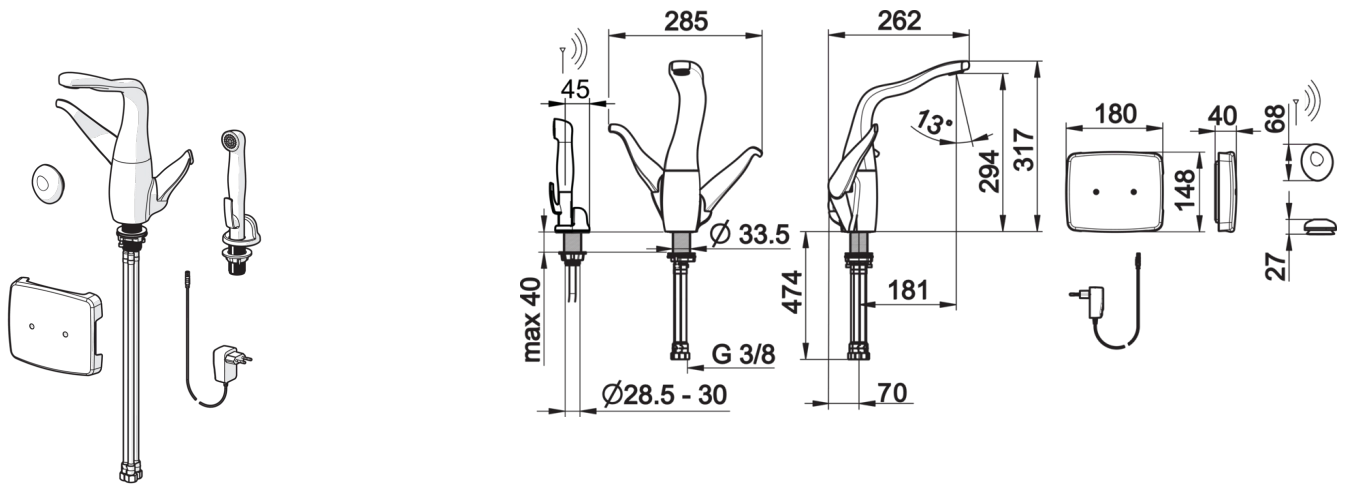

Reserveonderdelen