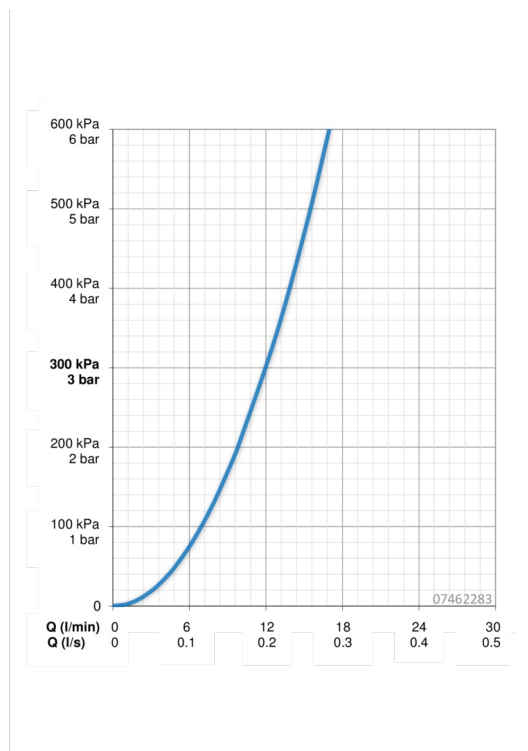

ALESSI Swan by HANSA

KEUKENKRAAN, 230/12 V

07462283

EAN: 4057304005558

- Keuken
- Hybride, Opbouwvoeding met stekker
- Chroom
- Draaibare uitloop
- CACHÉ® perlator geïntegreerd in kraanhuis
- brass
- Tweegreeps bediend, Temperatuurgreep, Debietgreep
- Drukknop, Tiptronik flex elektronische drukkноп
- Handdouche, Doucheslang (1500 mm)
- Op afstand bediende Smart Bidetta
- Terugslagklep, Vuilfilter(s)
- Magneetventiel, Controle eenheid, Voeding, Functie(s) met signaallichten
- Flexibele aansluitslangen

Technische gegevens

Doorstromingseigenschappen

Doorstroomhoeveelheid bij 3 bar **12.0 l/min**

Technische eigenschappen

DN-maat **DN15**
Warmwatertoevoer **max. +70°C**
Werkdruk **1-10 bar**
Aansluitmaat **G3/8**

Software-instellingen

Max. looptijd **60 s (4-120 s)**

Eigenschappen elektronica

Elektrische aansluiting **230 / 12 V**
Batterij **CR 2450 3 V**

Voorschriften

EMC-richtlijn **CE 2004/108/EY**
EN-norm **EN 200 , EN 15091**
Beschermingsklasse **IP 55**