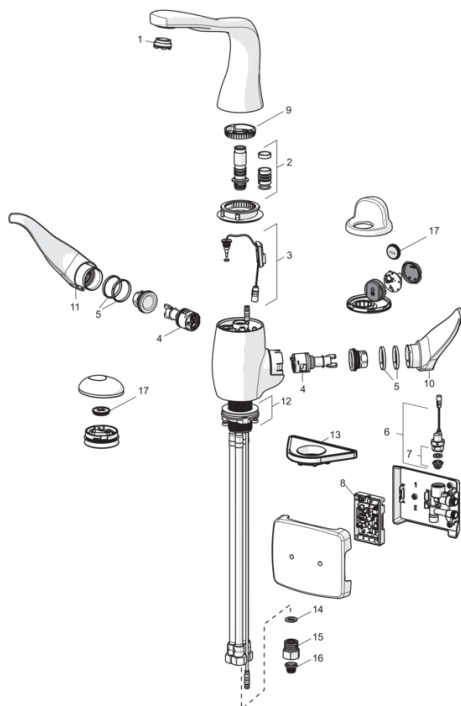

SP07452203

Naam	Code
01 Mousseur, STD M24x1 CC 5	59914143
02 Dichting uitloop	59914266
03 Temperatuur sensor	59914502
04 Binnenwerk	59914503
05 Glijring wit	59914504
06 Magneetventiel, 3 V	59914338
07 Membraan	59914126
08 Controle eenheid	59914505
09 Temperatuurbegrenzer	59914506
10 Temperatuur hendel	59914507
11 Debiethendel	59914508
12 Bevestigingsset	59914509
13 Verstevigingsplaat	59910008
14 Dichting, 8x14.3x2	59914087
15 Vuilfilters met terugslagklep	59914086
16 Vuilfilters	59914085
17 Batterij, CR2450 3 V Lithium	59914137