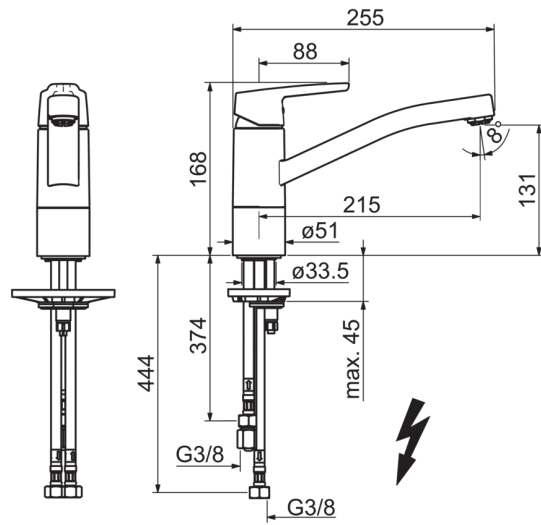

HANSAPOLO

KEUKENKRAAN, LAGE DRUK

51591193

EAN: 4057304002892

- Keuken
- Eengreeps, Lage druk
- Chroom
- Draaibare uitloop, Draaibereik beperkende optie
- Kristalheldere laminaire straal, CASCADE® perlator
- brass
- Hendel met warm-koud-aanduiding, Eengreeps bediend
- Temperatuurbegrenzer, Temperatuurbegrenzer (achteraf instelbaar)
- ø 35 mm keramisch binnenwerk voor debiet en temperatuur instelling
- Flexibele aansluitslangen
- Kraanhuis gemaakt van DZR messing, Rapid-montagesysteem

Technische gegevens

Doorstromingseigenschappen

Doorstroomhoeveelheid bij 3 bar

7.2 l/min

Technische eigenschappen

DN-maat
Warmwatertoevoer
Werkdruk
Aansluitmaat

DN15
max. +80°C
0.5-5 bar
G3/8

Voorschriften

EN-norm
Geluidsklasse

EN 817
I(ISO3822)

Reserveonderdelen

SP51591193

	Naam	Code
01	Hendel	59914417
02	Kap, 33 x 3 mm	59912504
03	Temperature adjustment limiter	59912325
04	Schroefring, M37x1, AF30	59912111
05	Binnenwerk , 3.5 Classic	59913075
06	Uitloop	59914432
07	Mousseur, M24x1, Low pressure	59902692
08	Dichting	59913968
09	Begrenzer	59914437
10	Afstandhouder	59913973
11	Bevestigingsschroeven, M8x1, L=140	59912474
12	Bevestigingsset	59910749
13	Verstevigingsplaat	59910008