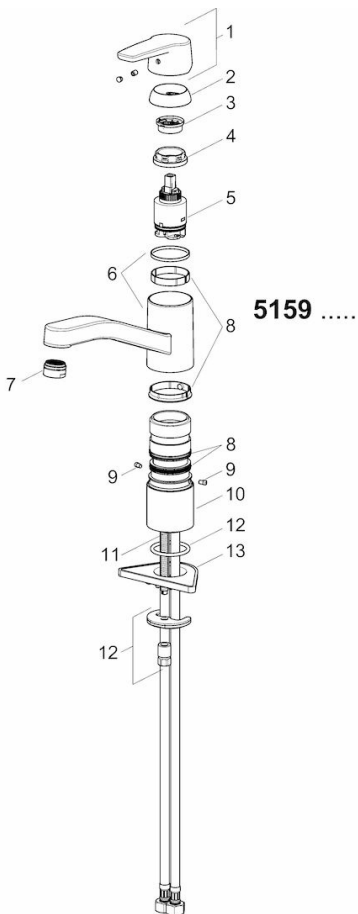

HANSAPOLO

KEUKENKRAAN, LAGE DRUK

51591193

EAN: 4057304002892

- Keuken
- Eengreeps, Lage druk
- Chroom
- Draaibare uitloop, Draaibereik beperkende optie
- Kristalheldere laminaire straal, CASCADE® perlator
- brass
- Hendel met warm-koud-aanduiding, Eengreeps bediend
- Temperatuurbegrenzer, Temperatuurbegrenzer (achteraf instelbaar)
- ø 35 mm keramisch binnenwerk voor debiet en temperatuur instelling
- Flexibele aansluitslangen
- Kraanhuis gemaakt van DZR messing, Rapid-montagesysteem

Technische gegevens

Doorstromingseigenschappen

Doorstroomhoeveelheid bij 3 bar

7.2 l/min

Technische eigenschappen

DN-maat
Warmwatertoevoer
Werkdruk
Aansluitmaat

DN15
max. +80°C
0.5-5 bar
G3/8

Voorschriften

EN-norm
Geluidsklasse

EN 817
I(ISO3822)

Reserveonderdelen

SP51591193

	Naam	Code
01	Hendel	59914417
02	Kap, 33 x 3 mm	59912504
03	Temperature adjustment limiter	59912325
04	Schroefring, M37x1, AF30	59912111
05	Binnenwerk , 3.5 Classic	59913075
06	Uitloop	59914432
07	Mousseur, M24x1, Low pressure	59902692
08	Dichting	59913968
09	Begrenzer	59914437
10	Afstandhouder	59913973
11	Bevestigingsschroeven, M8x1, L=140	59912474
12	Bevestigingsset	59910749
13	Verstevigingsplaat	59910008