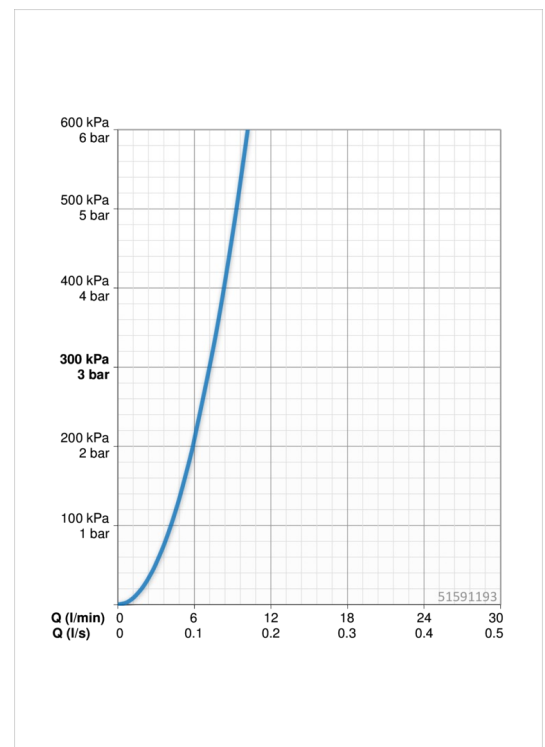

HANSAPOLO

KEUKENKRAAN, LAGE DRUK

51591193

EAN: 4057304002892

- Keuken
- Eengreeps, Lage druk
- Chroom
- Draaibare uitloop, Draaibereik beperkende optie
- Kristalheldere laminaire straal, CASCADE® perlator
- brass
- Hendel met warm-koud-aanduiding, Eengreeps bediend
- Temperatuurbegrenzer, Temperatuurbegrenzer (achteraf instelbaar)
- ø 35 mm keramisch binnenwerk voor debiet en temperatuur instelling
- Flexibele aansluitslangen
- Kraanhuis gemaakt van DZR messing, Rapid-montagesysteem

Technische gegevens

Doorstromingseigenschappen

Doorstroomhoeveelheid bij 3 bar

7.2 l/min

Technische eigenschappen

DN-maat
Warmwatertoevoer
Werkdruk
Aansluitmaat

DN15
max. +80°C
0.5-5 bar
G3/8

Voorschriften

EN-norm
Geluidsklasse

EN 817
I(ISO3822)