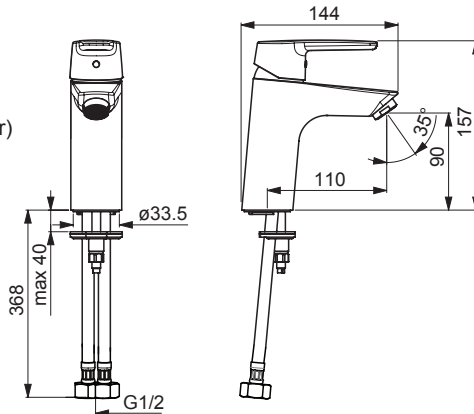

5152 2293 0037

EN 817
50 - 1000 kPa
0.10 l/s (300 kPa w/Controller)
max. +80°C

mpi.hansa.com/515222930037