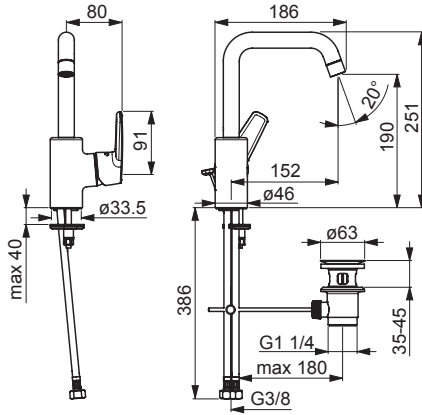

mpi.hansa.com/51522286

5154 2293

EN 817
50 - 1000 kPa
0.10 l/s (300 kPa w/Controller)
max. +80°C

mpi.hansa.com/51542293

5155 2293

EN 817
 50 - 1000 kPa
 0.10 l/s (300 kPa w/Controller)
 max. +80°C

mpi.hansa.com/51552293