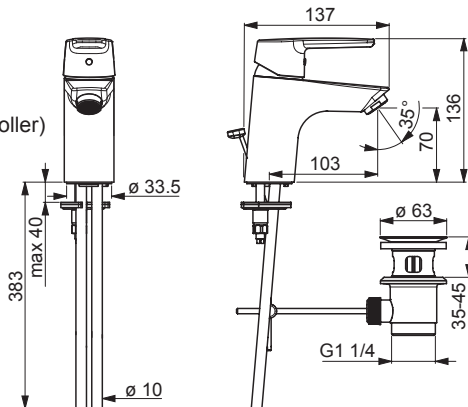

mpi.hansa.com/514222930037

5152 2293 0037

EN 817
 50 - 1000 kPa
 0.10 l/s (300 kPa w/Controller)
 max. +80°C

mpi.hansa.com/515222930037

5140 2193

EN 817
 50 - 1000 kPa
 0.10 l/s (300 kPa w/Controller)
 max. +90°C