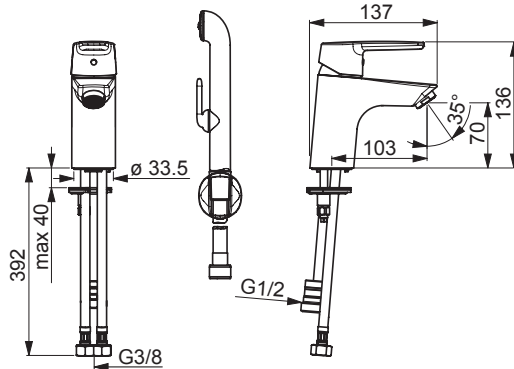

mpi.hansa.com/51402293

5150 2293

I(ISO3822)
 EN 817
 50 - 1000 kPa
 0.10 l/s (300 kPa w/
 Controller) max. +80°C

mpi.hansa.com/51502293

5146 2293

EN 817
 50 - 1000 kPa
 0.15 l/s (300 kPa)
 0.10 l/s (300 kPa w/Controller)
 max. +80°C