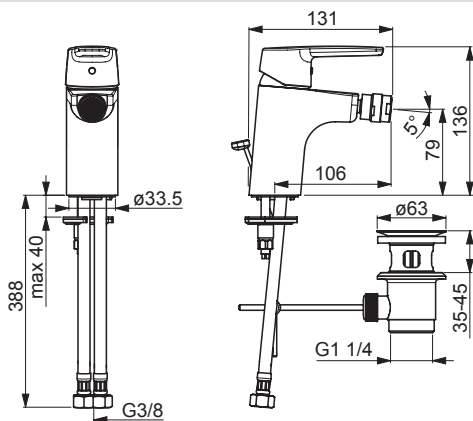

5143 3293

EN 817
50 - 1000 kPa
0.10 l/s (300 kPa w/Controller)
max. +80°C

mpi.hansa.com/51433293

5152 2286

I (ISO 3822) Oras lab.
EN 817
50 - 1000 kPa
0.1 l/s (300 kPa w/Controller)
200 kPa (0.1 l/s)
max. +80°C