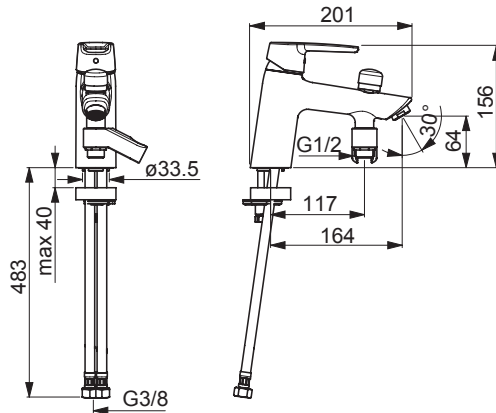

5239 2293

EN 817
50 - 1000 kPa
0.34 / 0.32 l/s (300 kPa)
max. +80°C

mpi.hansa.com/52392293