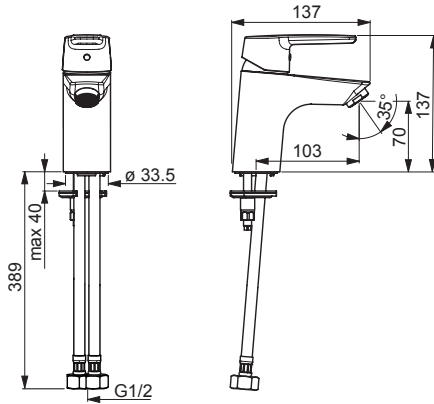

EN 817
50 - 1000 kPa
0.10 l/s (300 kPa w/Controller)
max. +80°C

mpi.hansa.com/5150229300676

5141 2293

EN 817
50 - 1000 kPa
0.10 l/s (300 kPa w/Controller)
max. +80°C

mpi.hansa.com/51412293

5142 2293 0037

EN 817
 50 - 1000 kPa
 0.10 l/s (300 kPa w/Controller)
 max. +80°C