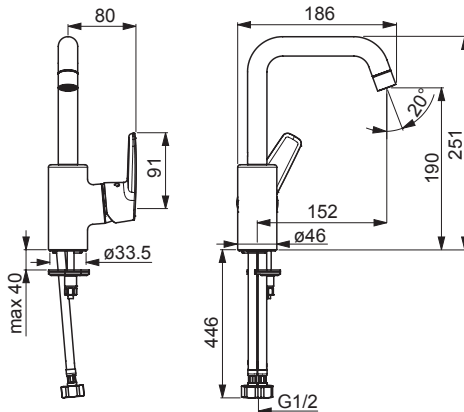

5239 2293

EN 817
 50 - 1000 kPa
 0.34 / 0.32 l/s (300 kPa)
 max. +80°C

mpi.hansa.com/52392293

5154 2293 0037

EN 817
 50 - 1000 kPa
 0.10 l/s (300 kPa w/Controller)
 max. +80°C

mpi.hansa.com/515422930037

5636 2203