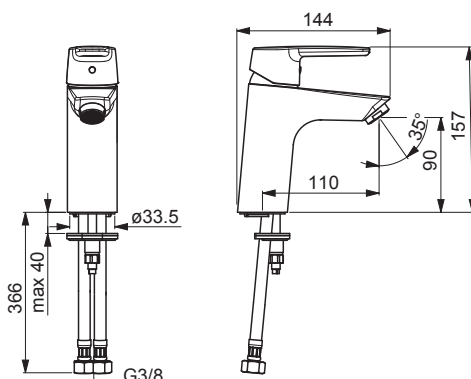

5142 2293

EN 817
50 - 1000 kPa
0.10 l/s (300 kPa w/Controller)
max. +80°C

mpi.hansa.com/51422293

5152 2293

EN 817
50 - 1000 kPa
0.10 l/s (300 kPa w/Controller)
max. +80°C

mpi.hansa.com/51522293

5140 2293

I
EN 817
50 - 1000 kPa
0.10 l/s (300 kPa w/Controller)
200 kPa (0.1 l/s)
max. +80°C