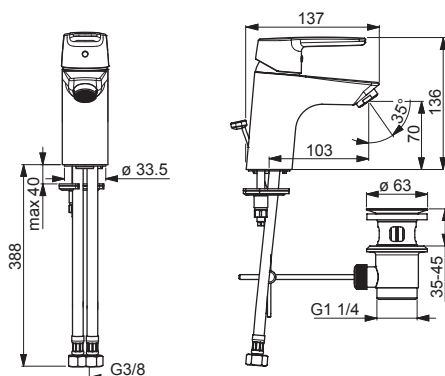

5142 2293

EN 817
50 - 1000 kPa
0.10 l/s (300 kPa w/Controller)
max. +80°C

mpi.hansa.com/51422293

5152 2293

EN 817
50 - 1000 kPa
0.10 l/s (300 kPa w/Controller)
max. +80°C

mpi.hansa.com/51522293

5140 2293

I
EN 817
50 - 1000 kPa
0.10 l/s (300 kPa w/Controller)
200 kPa (0.1 l/s)
max. +80°C