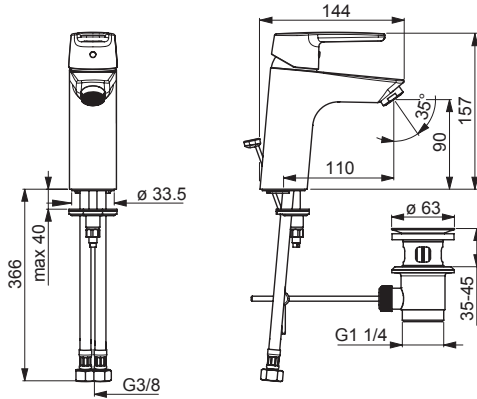

5150 2293

I(ISO3822)
EN 817
50 - 1000 kPa
0.10 l/s (300 kPa w/
Controller) max. +80°C

mpi.hansa.com/51502293