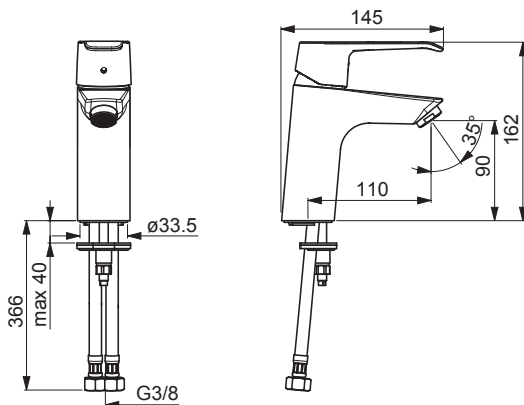

mpi.hansa.com/51402193

**5143 3293**

EN 817
50 - 1000 kPa
0.10 l/s (300 kPa w/Controller)
max. +80°C

mpi.hansa.com/51433293

5152 2286

I (ISO 3822) Oras lab.
EN 817
50 - 1000 kPa
0.1 l/s (300 kPa w/Controller)
200 kPa (0.1 l/s)
max. +80°C