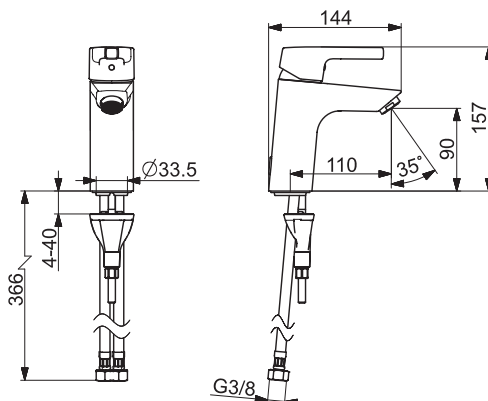

5642 2203

I(ISO3822)
EN 817
50 - 1000 kPa
0.1 l/s (300 kPa w/Controller)
max. +80°C

mpi.hansa.com/56422203