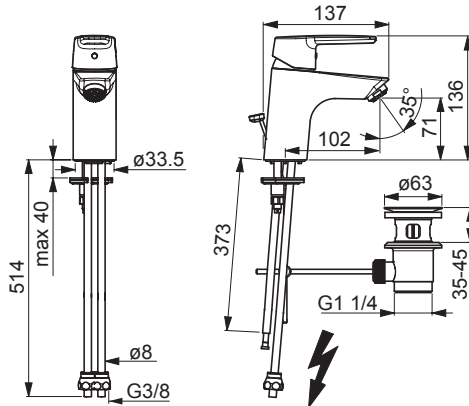

5153 1193

EN 817
50 - 500 kPa
max. +80°C

mpi.hansa.com/51531193