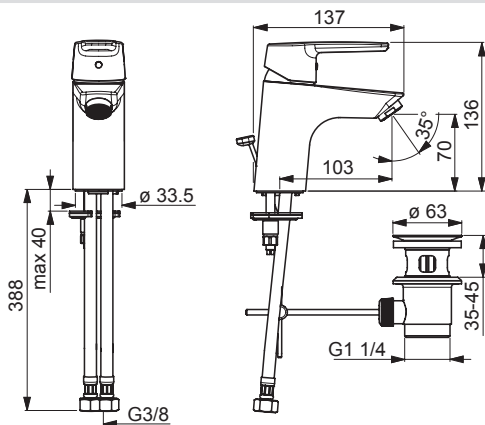

mpi.hansa.com/51462293

5153 1193

EN 817
 50 - 500 kPa
 max. +80°C

mpi.hansa.com/51531193

5140 2293 00676

EN 817
50 - 1000 kPa
0.10 l/s (300 kPa w/Controller)
max. +80°C

mpi.hansa.com/5140229300676

5150 2293 00676