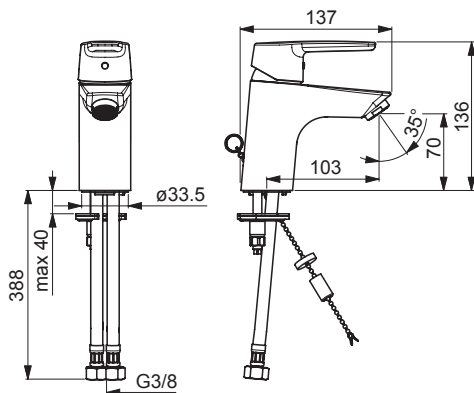

5141 2293

EN 817
50 - 1000 kPa
0.10 l/s (300 kPa w/Controller)
max. +80°C

mpi.hansa.com/51412293