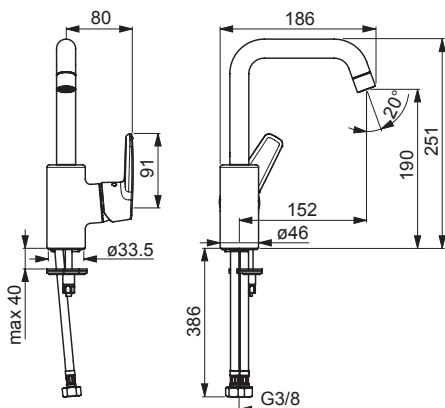

5154 2293

EN 817
50 - 1000 kPa
0.10 l/s (300 kPa w/Controller)
max. +80°C

mpi.hansa.com/51542293