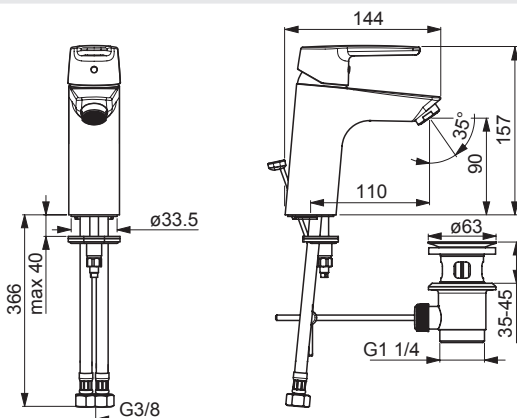

5150 2293 00676

EN 817
50 - 1000 kPa
0.10 l/s (300 kPa w/Controller)
max. +80°C

mpi.hansa.com/5150229300676