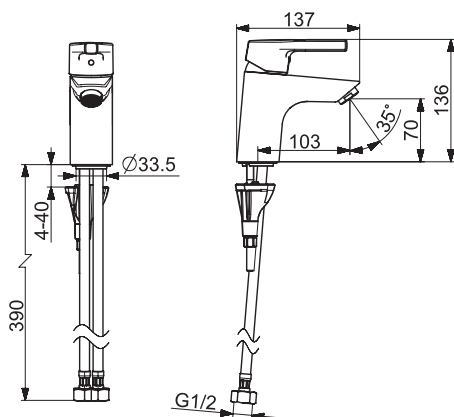

5636 2203 0037

I(ISO3822)
EN 817
50 - 1000 kPa
0.1 l/s (300 kPa w/Controller)
max. +80°C

mpi.hansa.com/563622030037