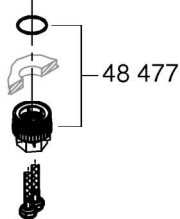

X	
48 530	46 374

Y		
48 540	46 863	46 824

* =

*19 332	32mm

DIN 1988

DIN EN 806

bar

max. 10
0,5 5 1

°C

max. 70° 60°

32mm

*19 332

i

	150°
	0°
	360°

1

2