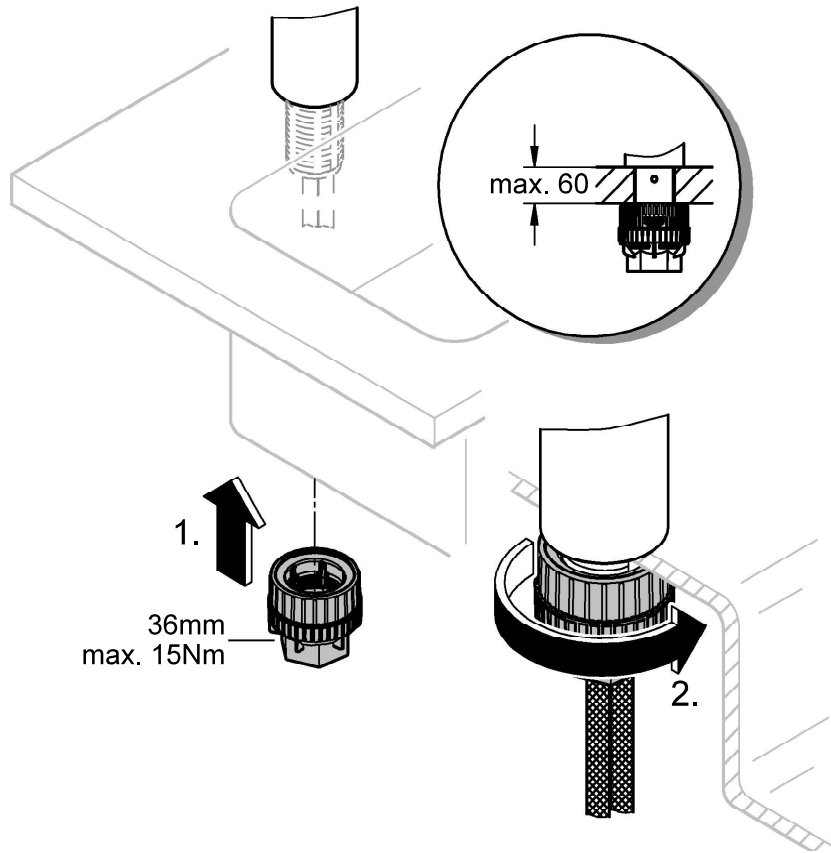

X	
48 530	46 374

Y		
48 540	46 863	46 824

* =

*19 332	32mm

DIN 1988

DIN EN 806

bar

max. 10
0,5 5 1

°C

max. 70° 60°

32mm

*19 332

i

	150°
	0°
	360°

1

2