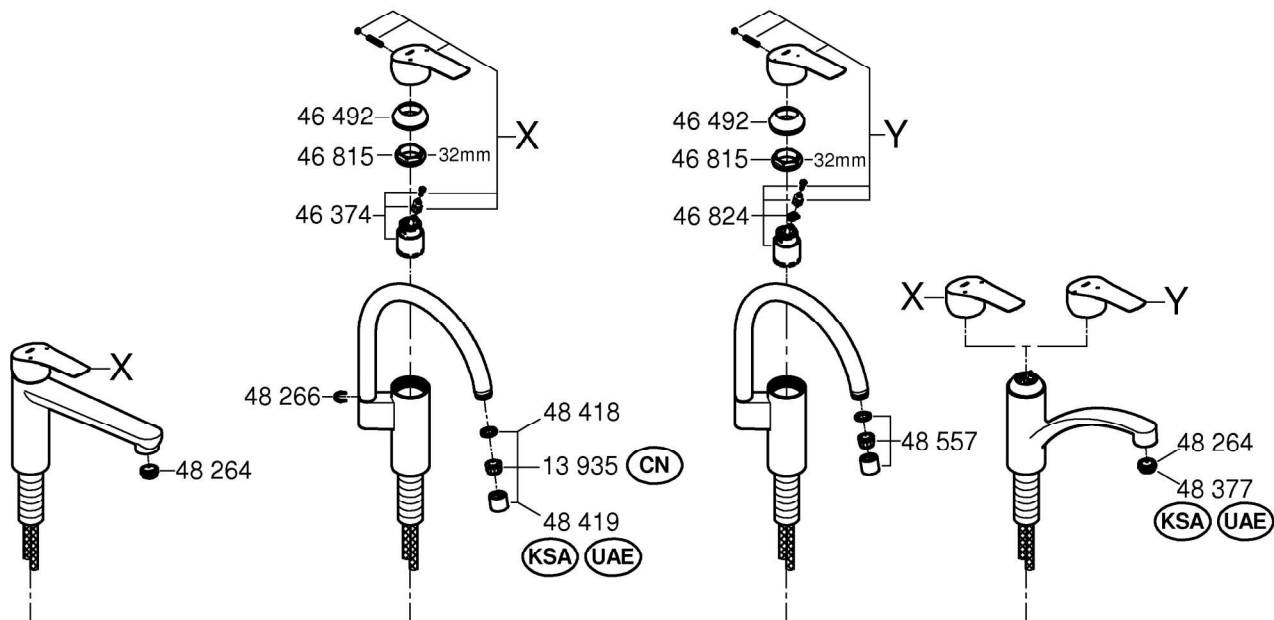

X	
48 530	46 374

Y		
48 540	46 863	46 824

* =

*19 332	32mm

DIN 1988

DIN EN 806

bar

max. 10
0,5 5 1

°C

max. 70° 60°

32mm

*19 332

i

	150°
	0°
	360°

1

2