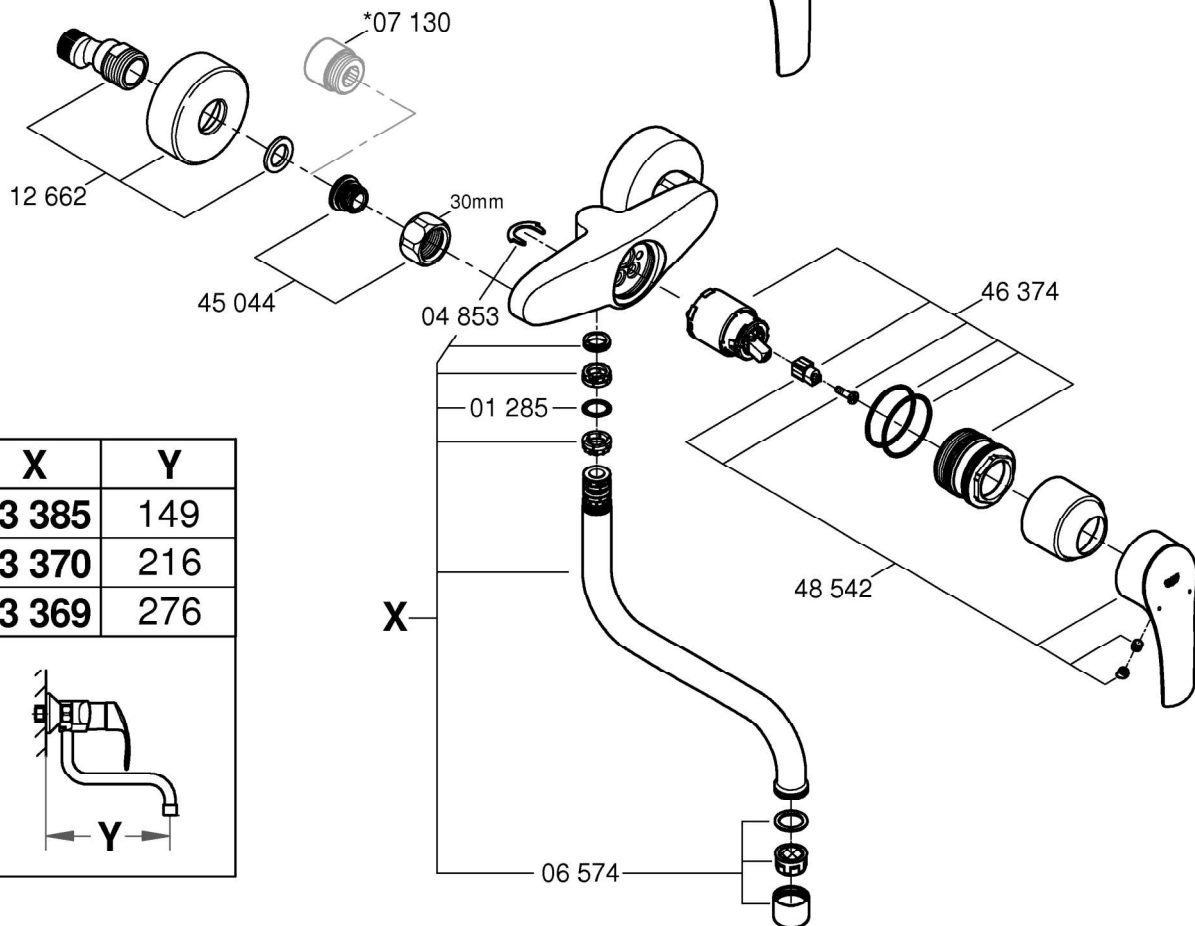

*07 130 	
*19 377 	30mm

X	Y
13 385	149
13 370	216
13 369	276

DIN
1988

DIN EN
806

 **bar**

0,5  max. 10  5  1

 **°C**

max. 70°  max. 60°