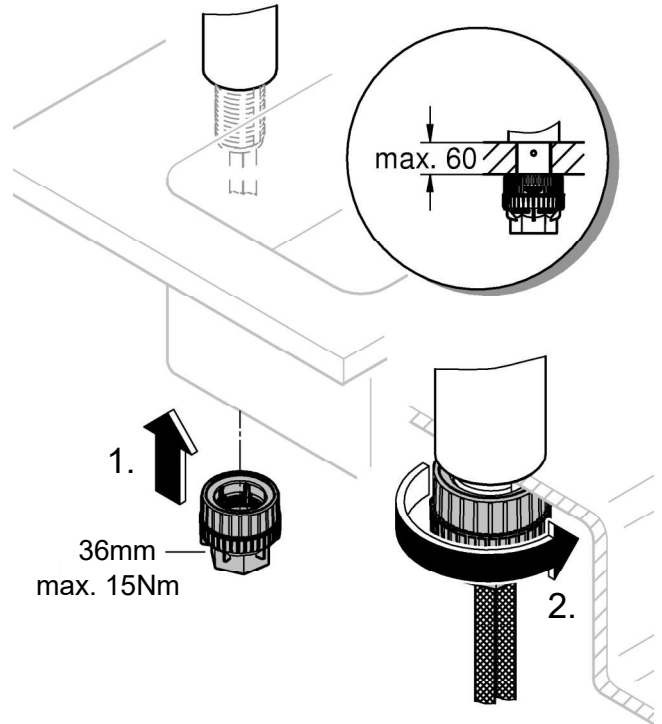

DIN
1988

DIN EN
806

bar

0,5 max. 10 5 1

°C

max. 70° 60°

32mm

*19 332

1

2