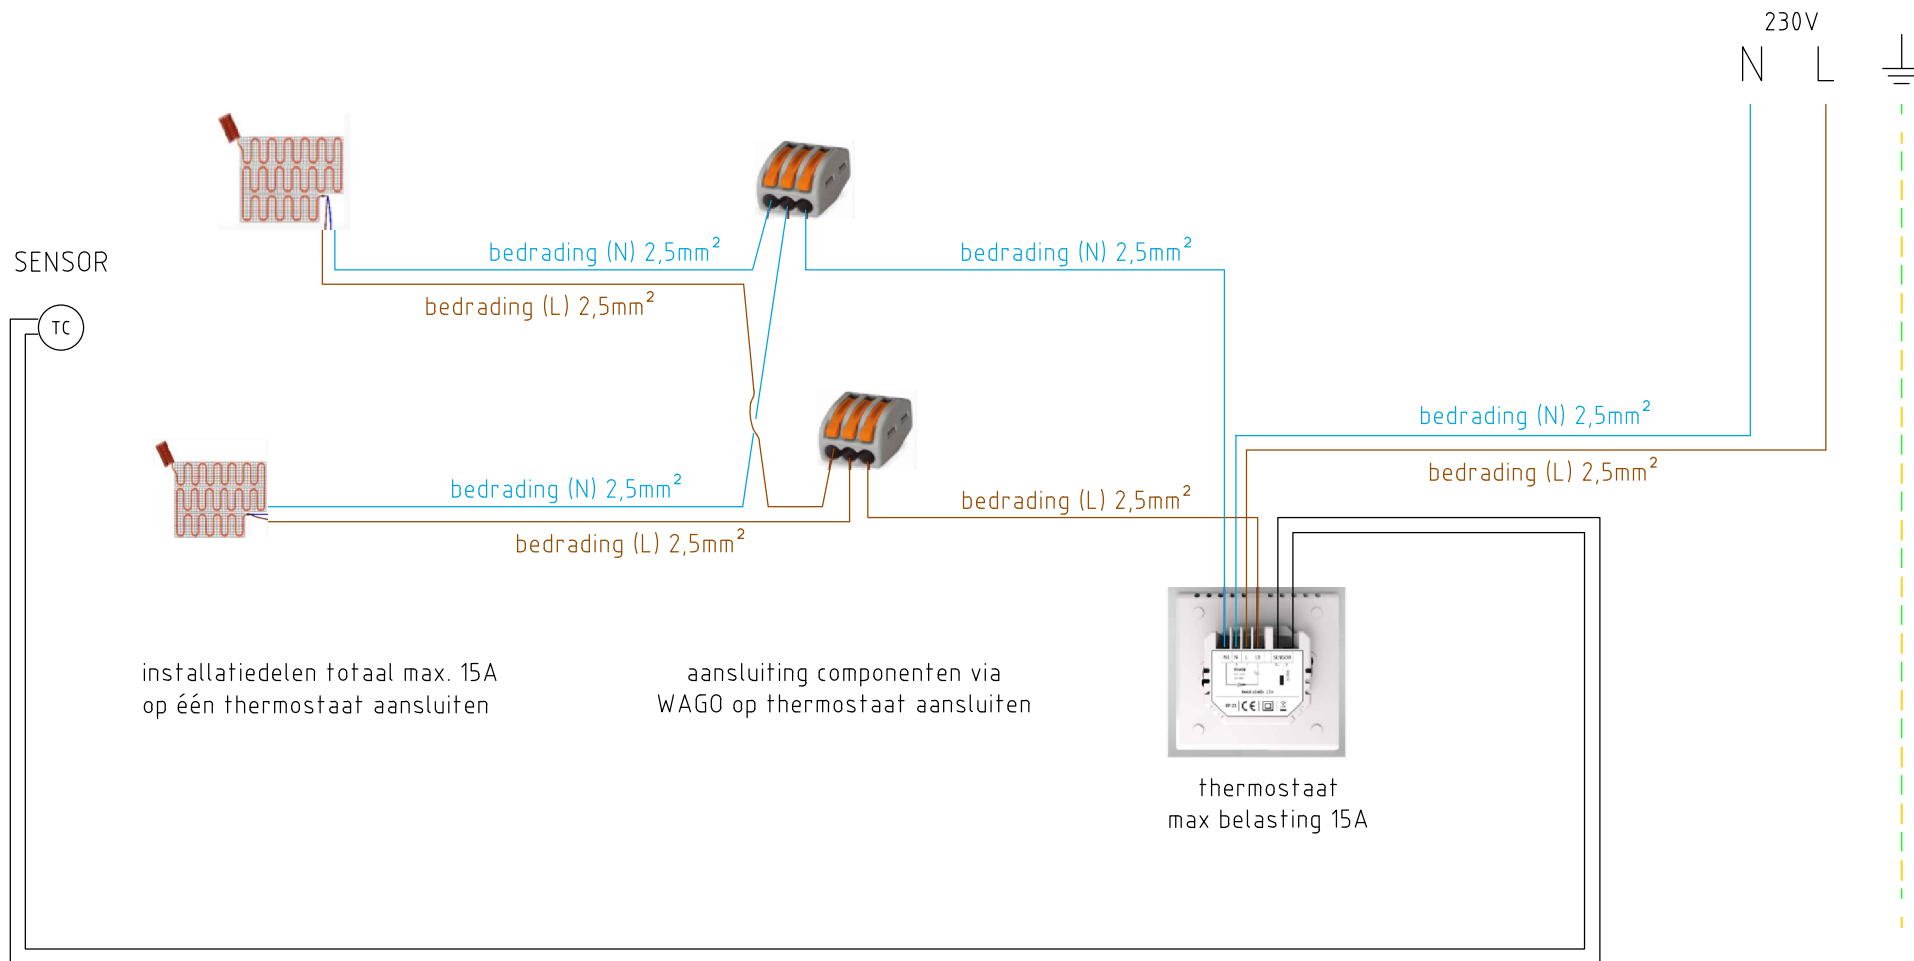

<b>SCHAKELING:</b> <b>Aansluitschema 001</b>	Tek. Nr.: <b>PS-001</b>	Formaat: <b>A4</b>
	Omschrijving: Schematische weergave aansluiting infraroodpaneel met elektrische vloerverwarming	Get. door: ND Datum: 09-02-2021

<b>SCHAKELING:</b> <b>Aansluitschema 002</b>	<b>Tek. Nr.:</b> <b>PS-002</b>	<b>Formaat:</b> <b>A4</b>
	<b>Get. door:</b> ND	
	<b>Datum:</b> 09-02-2021	
<b>Omschrijving:</b> Schematische weergave aansluiting Elektrische vloerverwarming		

<b>SCHAKELING:</b> <b>Aansluitschema 003</b>	<b>Tek. Nr.:</b> <b>PS-003</b>	<b>Formaat:</b> <b>A4</b>
	<b>Omschrijving:</b> Schematische weergave aansluiting infraroodpanelen	<b>Get. door:</b> ND
	<b>Datum:</b> 11-05-2021	