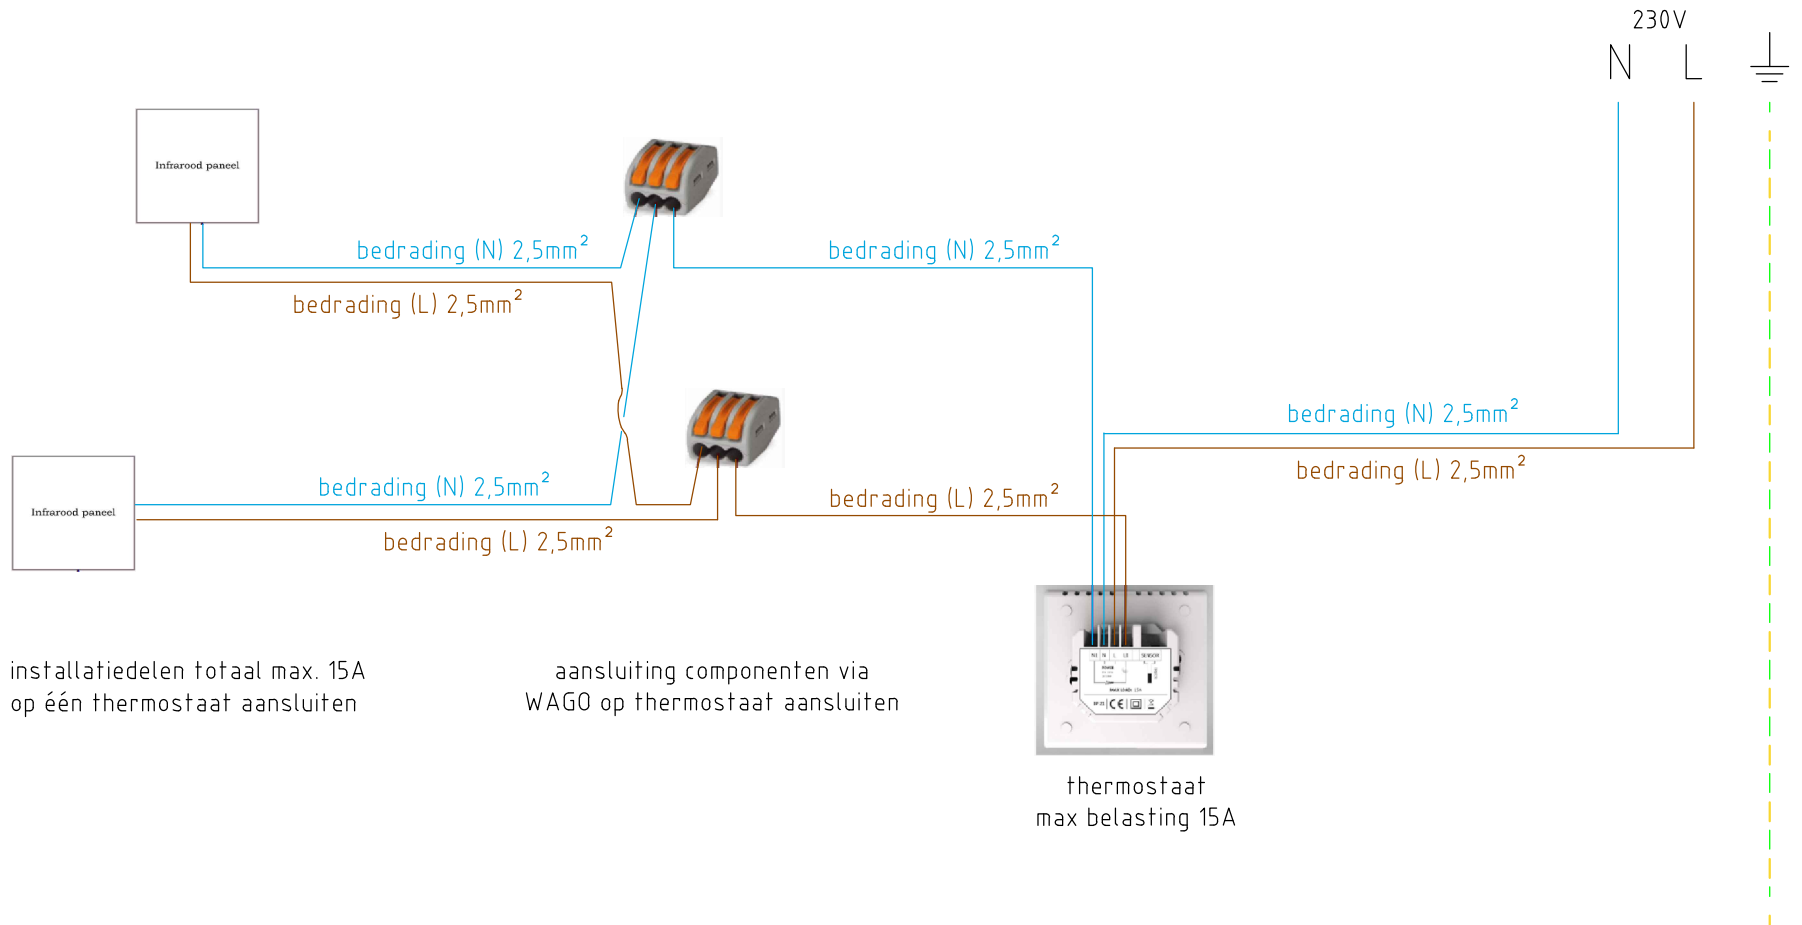

<b>SCHAKELING:</b> <b>Aansluitschema 001</b>	Tek. Nr.: <b>PS-001</b>	Formaat: <b>A4</b>
	Omschrijving: Schematische weergave aansluiting infraroodpaneel met elektrische vloerverwarming	Get. door: ND Datum: 09-02-2021

<b>SCHAKELING:</b> <b>Aansluitschema 002</b>	<b>Tek. Nr.:</b> <b>PS-002</b>	<b>Formaat:</b> <b>A4</b>
	<b>Get. door:</b> ND	
	<b>Datum:</b> 09-02-2021	
<b>Omschrijving:</b> Schematische weergave aansluiting Elektrische vloerverwarming		

<b>SCHAKELING:</b> <b>Aansluitschema 003</b>	<b>Tek. Nr.:</b> <b>PS-003</b>	<b>Formaat:</b> <b>A4</b>
	<b>Omschrijving:</b> Schematische weergave aansluiting infraroodpanelen	<b>Get. door:</b> ND
	<b>Datum:</b> 11-05-2021	