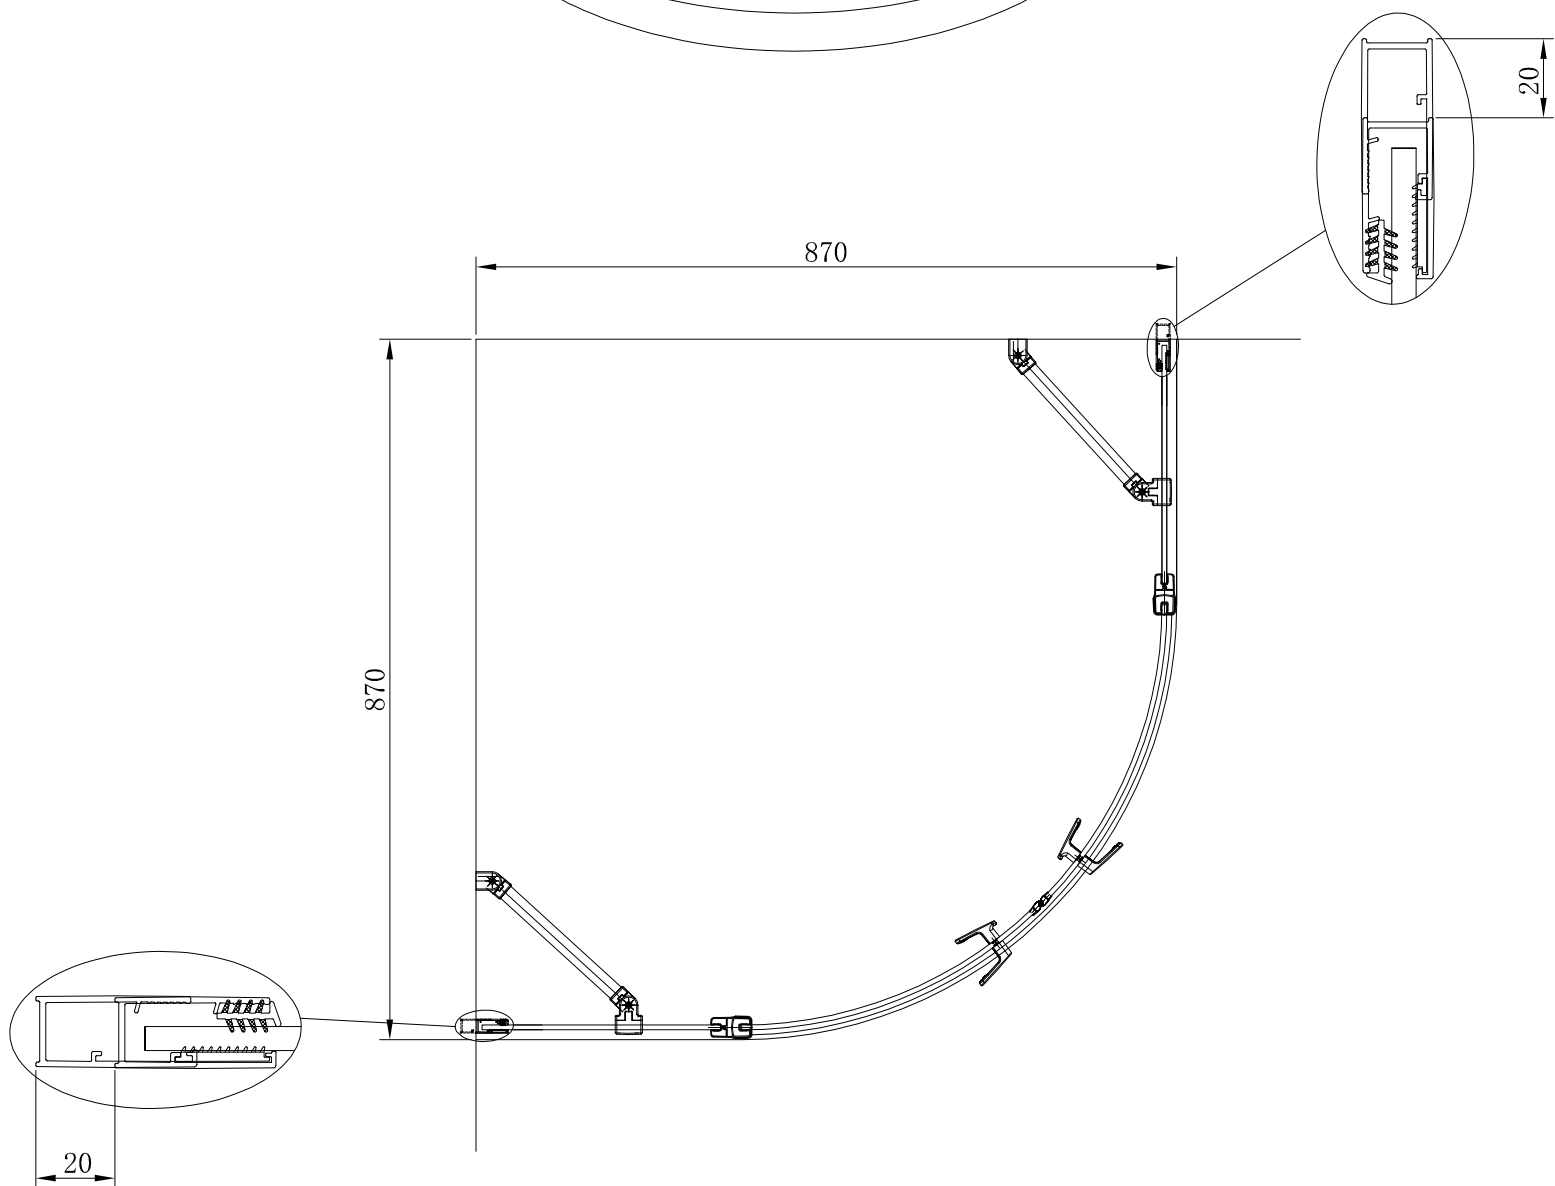

Alterna

1565286 870*870*1950

Unit :mm
13098 2020-03-17