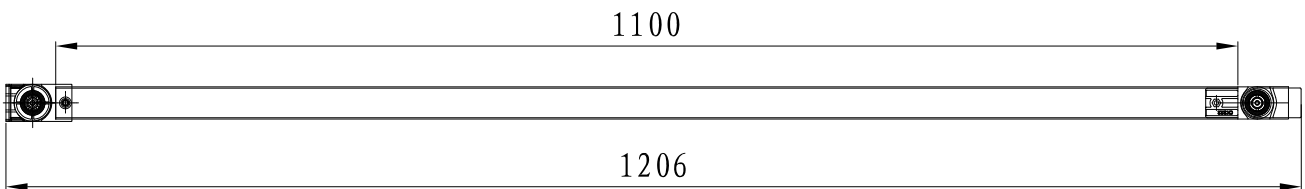

Alterna

1564925 L=1200

Unit :mm

00033 2020-11-30