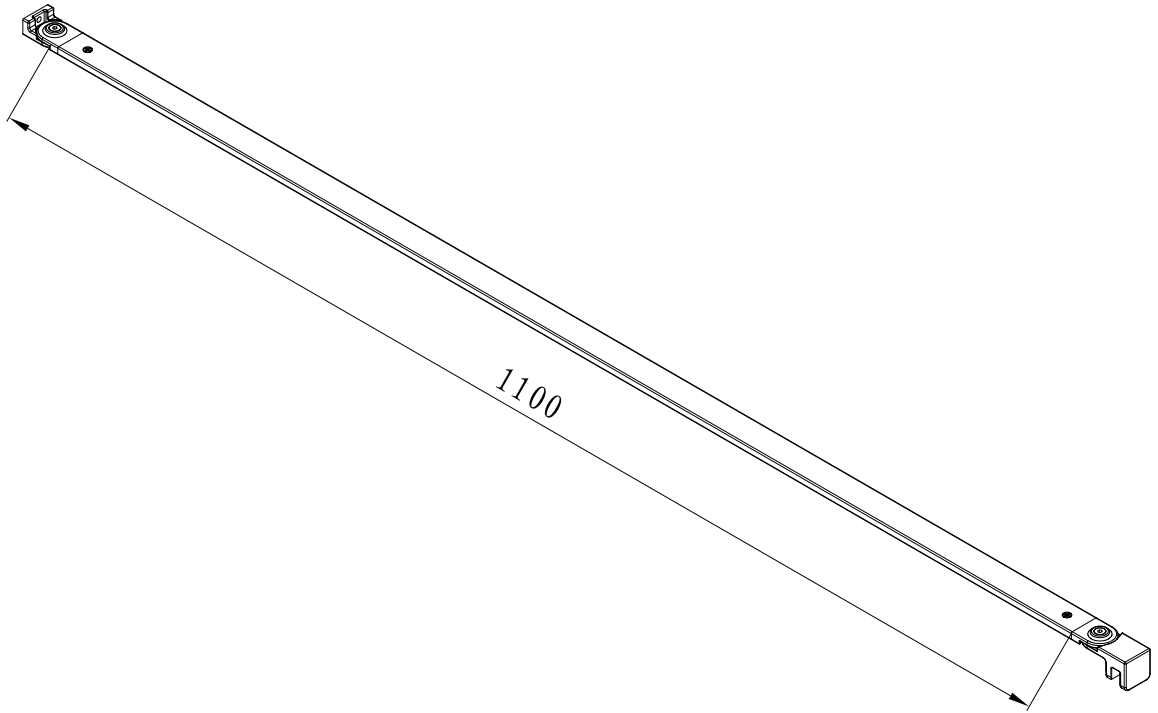

Alterna

1564925 L=1200

Unit :mm

00033 2020-11-30