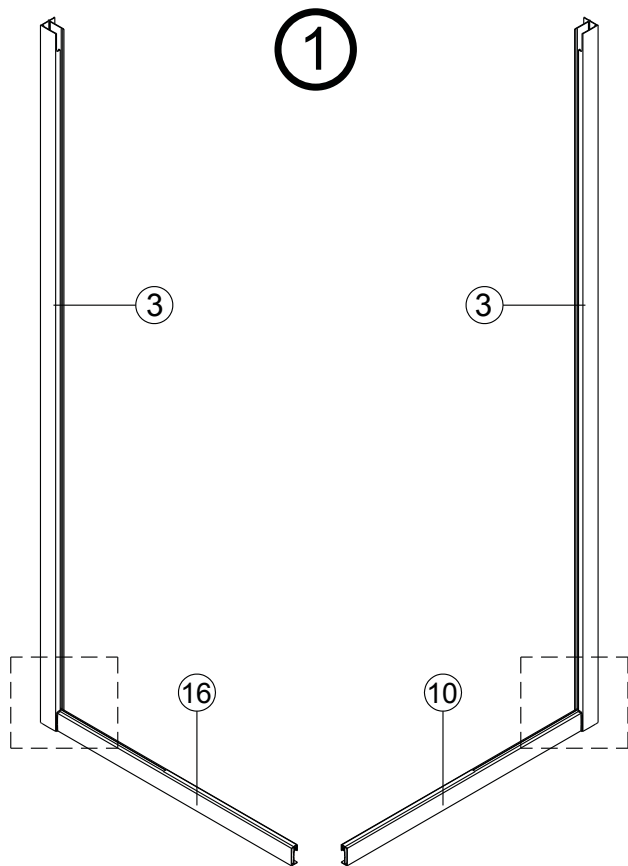

**Alterna**

Montagehandleiding  
Free Basic  
Hoekinstap  
1626644, 1626640

**LET OP!** Gehard veiligheidsglas. Voorzichtig hanteren!  
Zet de glaswand niet op een van de punten,  
want daardoor kan hij breken.

1 x6	2 x4 ST3.5x25	3 x2	4 x6 ST4x40	5 x6	6 x2	7 x2	8 x2
9 x2	10 x2	11-L x1	11-R x1	12 x4 ST4x12	13 x2	14 x2	15 1set
16 x2	17 x2						

	X(mm)
1626644	770-790
1626640	870-890

7

8

9

10

11

12