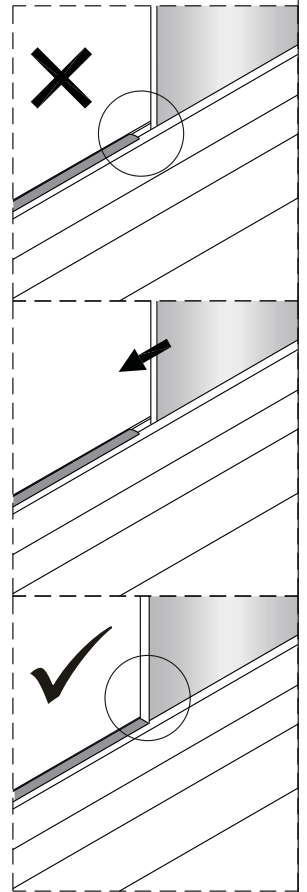

**Alterna**

Montagehandleiding  
Free Basic  
Hoekinstap  
1626644, 1626640

**LET OP!** Gehard veiligheidsglas. Voorzichtig hanteren!  
Zet de glaswand niet op een van de punten,  
want daardoor kan hij breken.

1 x6	2 x4 ST3.5x25	3 x2	4 x6 ST4x40	5 x6	6 x2	7 x2	8 x2
9 x2	10 x2	11-L x1	11-R x1	12 x4 ST4x12	13 x2	14 x2	15 1set
16 x2	17 x2						

	X(mm)
1626644	770-790
1626640	870-890

7

8

9

10

11

12