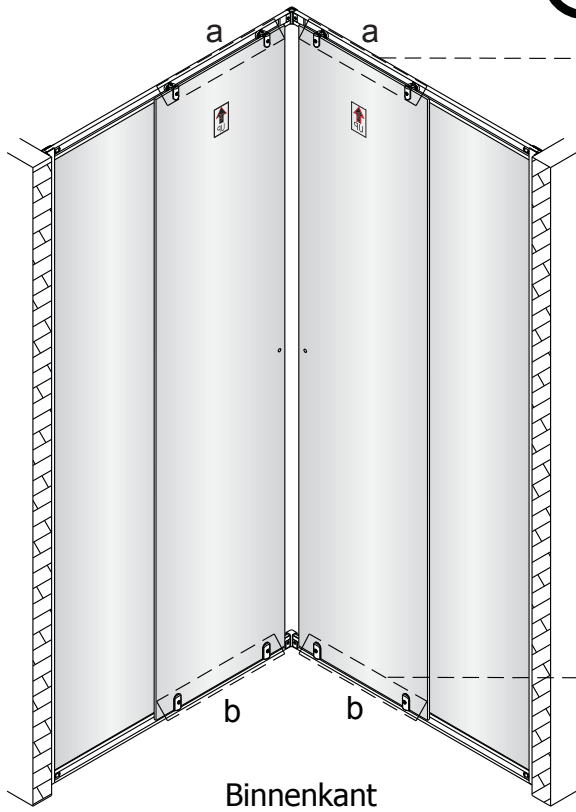

**Alterna**

Montagehandleiding  
Free Basic  
Hoekinstap  
1626644, 1626640

**LET OP!** Gehard veiligheidsglas. Voorzichtig hanteren!  
Zet de glaswand niet op een van de punten,  
want daardoor kan hij breken.

1 x6	2 x4 ST3.5x25	3 x2	4 x6 ST4x40	5 x6	6 x2	7 x2	8 x2
9 x2	10 x2	11-L x1	11-R x1	12 x4 ST4x12	13 x2	14 x2	15 1set
16 x2	17 x2						

	X(mm)
1626644	770-790
1626640	870-890

7

8

9

10

11

12