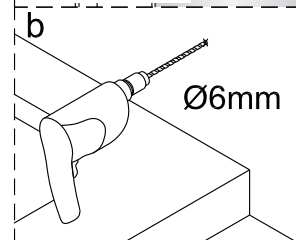

**Alterna**

Montagehandleiding  
Free Basic  
Hoekinstap  
1626644, 1626640

**LET OP!** Gehard veiligheidsglas. Voorzichtig hanteren!  
Zet de glaswand niet op een van de punten,  
want daardoor kan hij breken.

1 x6	2 x4 ST3.5x25	3 x2	4 x6 ST4x40	5 x6	6 x2	7 x2	8 x2
9 x2	10 x2	11-L x1	11-R x1	12 x4 ST4x12	13 x2	14 x2	15 1set
16 x2	17 x2						

	X(mm)
1626644	770-790
1626640	870-890

7

8

9

10

11

12