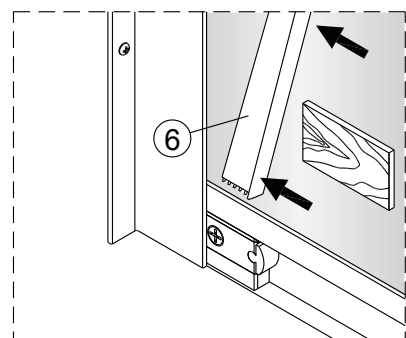

**Alterna**

Montagehandleiding  
Free Basic  
Hoekinstap  
1626644, 1626640

**LET OP!** Gehard veiligheidsglas. Voorzichtig hanteren!  
Zet de glaswand niet op een van de punten,  
want daardoor kan hij breken.

1 x6	2 x4 ST3.5x25	3 x2	4 x6 ST4x40	5 x6	6 x2	7 x2	8 x2
9 x2	10 x2	11-L x1	11-R x1	12 x4 ST4x12	13 x2	14 x2	15 1set
16 x2	17 x2						

	X(mm)
1626644	770-790
1626640	870-890

7

8

9

10

11

12