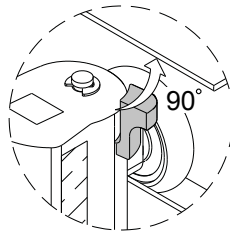

**Alterna**

Montagehandleiding  
Free Basic  
Hoekinstap  
1626644, 1626640

**LET OP!** Gehard veiligheidsglas. Voorzichtig hanteren!  
Zet de glaswand niet op een van de punten,  
want daardoor kan hij breken.

1 x6	2 x4 ST3.5x25	3 x2	4 x6 ST4x40	5 x6	6 x2	7 x2	8 x2
9 x2	10 x2	11-L x1	11-R x1	12 x4 ST4x12	13 x2	14 x2	15 1set
16 x2	17 x2						

	X(mm)
1626644	770-790
1626640	870-890

7

8

9

10

11

12