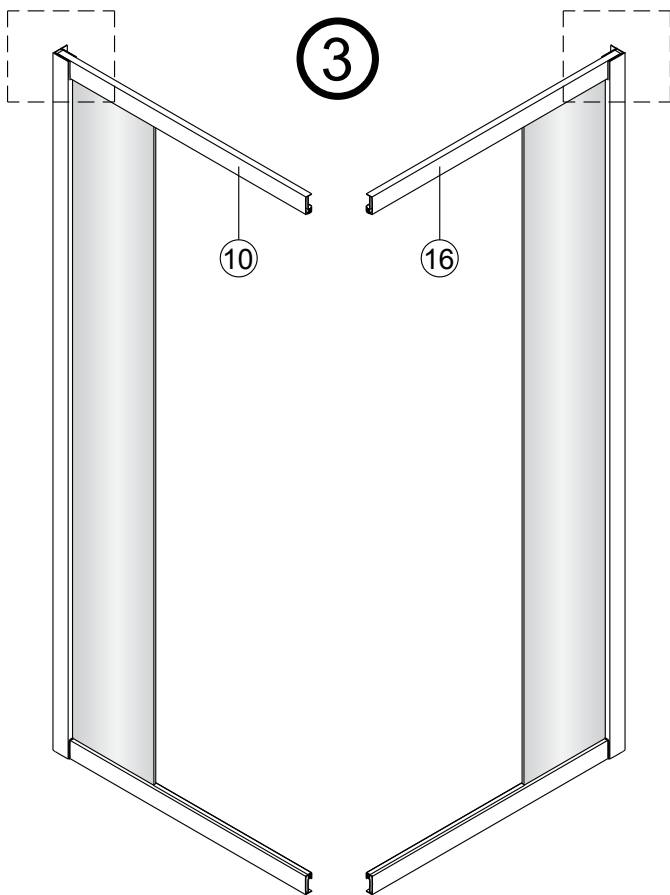

**Alterna**

Montagehandleiding  
Free Basic  
Hoekinstap  
1626644, 1626640

**LET OP!** Gehard veiligheidsglas. Voorzichtig hanteren!  
Zet de glaswand niet op een van de punten,  
want daardoor kan hij breken.

1 x6	2 x4 ST3.5x25	3 x2	4 x6 ST4x40	5 x6	6 x2	7 x2	8 x2
9 x2	10 x2	11-L x1	11-R x1	12 x4 ST4x12	13 x2	14 x2	15 1set
16 x2	17 x2						

	X(mm)
1626644	770-790
1626640	870-890

7

8

9

10

11

12