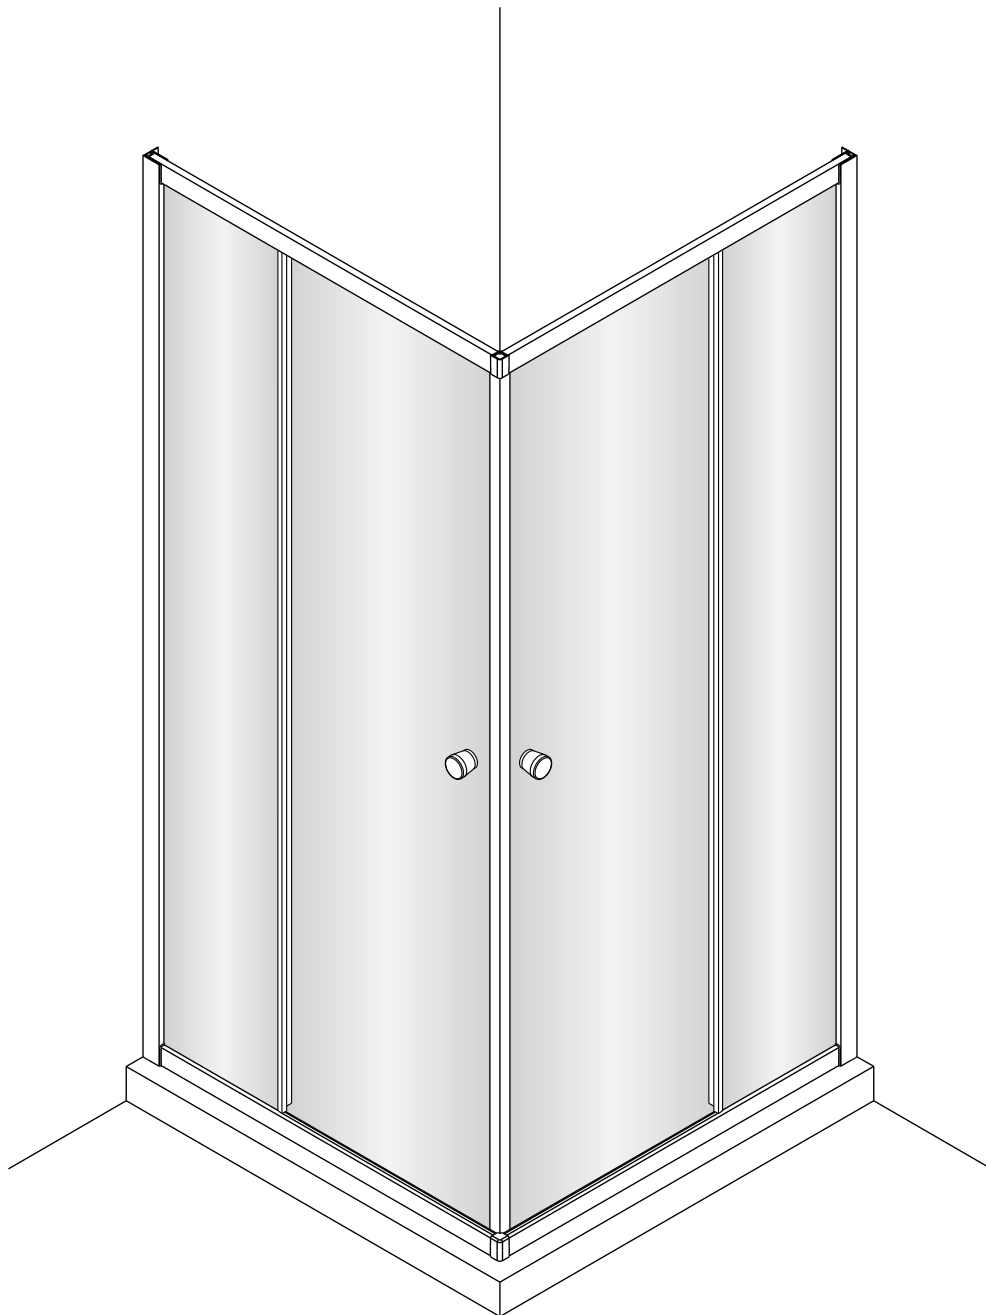

**Alterna**

Montagehandleiding  
Free Basic  
Hoekinstap  
1626644, 1626640

**LET OP!** Gehard veiligheidsglas. Voorzichtig hanteren!  
Zet de glaswand niet op een van de punten,  
want daardoor kan hij breken.

1 x6	2 x4 ST3.5x25	3 x2	4 x6 ST4x40	5 x6	6 x2	7 x2	8 x2
9 x2	10 x2	11-L x1	11-R x1	12 x4 ST4x12	13 x2	14 x2	15 1set
16 x2	17 x2						

	X(mm)
1626644	770-790
1626640	870-890

7

8

9

10

11

12