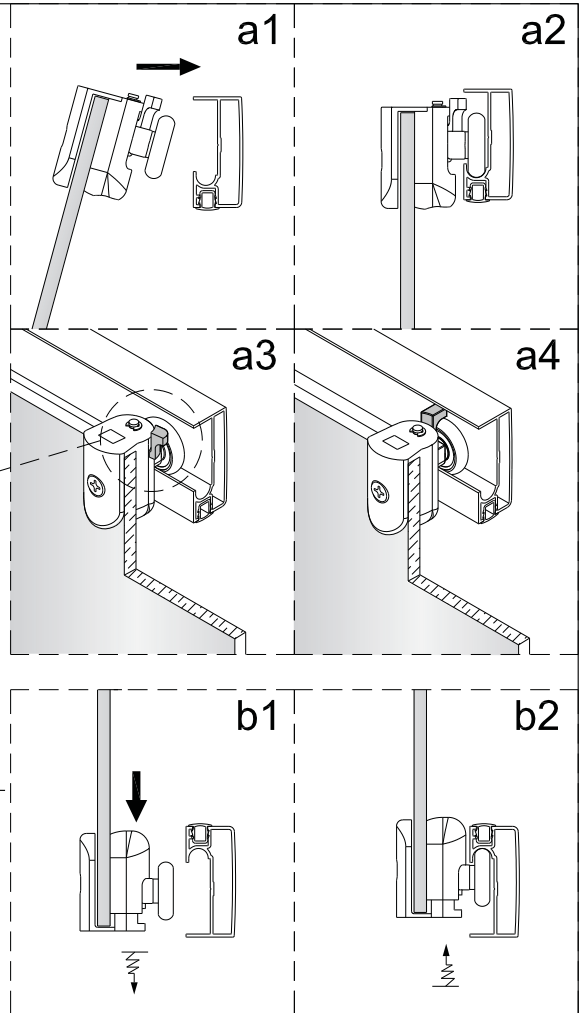

**Alterna**

Montagehandleiding  
Free Basic  
Hoekinstap  
1626644, 1626640

**LET OP!** Gehard veiligheidsglas. Voorzichtig hanteren!  
Zet de glaswand niet op een van de punten,  
want daardoor kan hij breken.

1 x6	2 x4 ST3.5x25	3 x2	4 x6 ST4x40	5 x6	6 x2	7 x2	8 x2
9 x2	10 x2	11-L x1	11-R x1	12 x4 ST4x12	13 x2	14 x2	15 1set
16 x2	17 x2						

	X(mm)
1626644	770-790
1626640	870-890

7

8

9

10

11

12