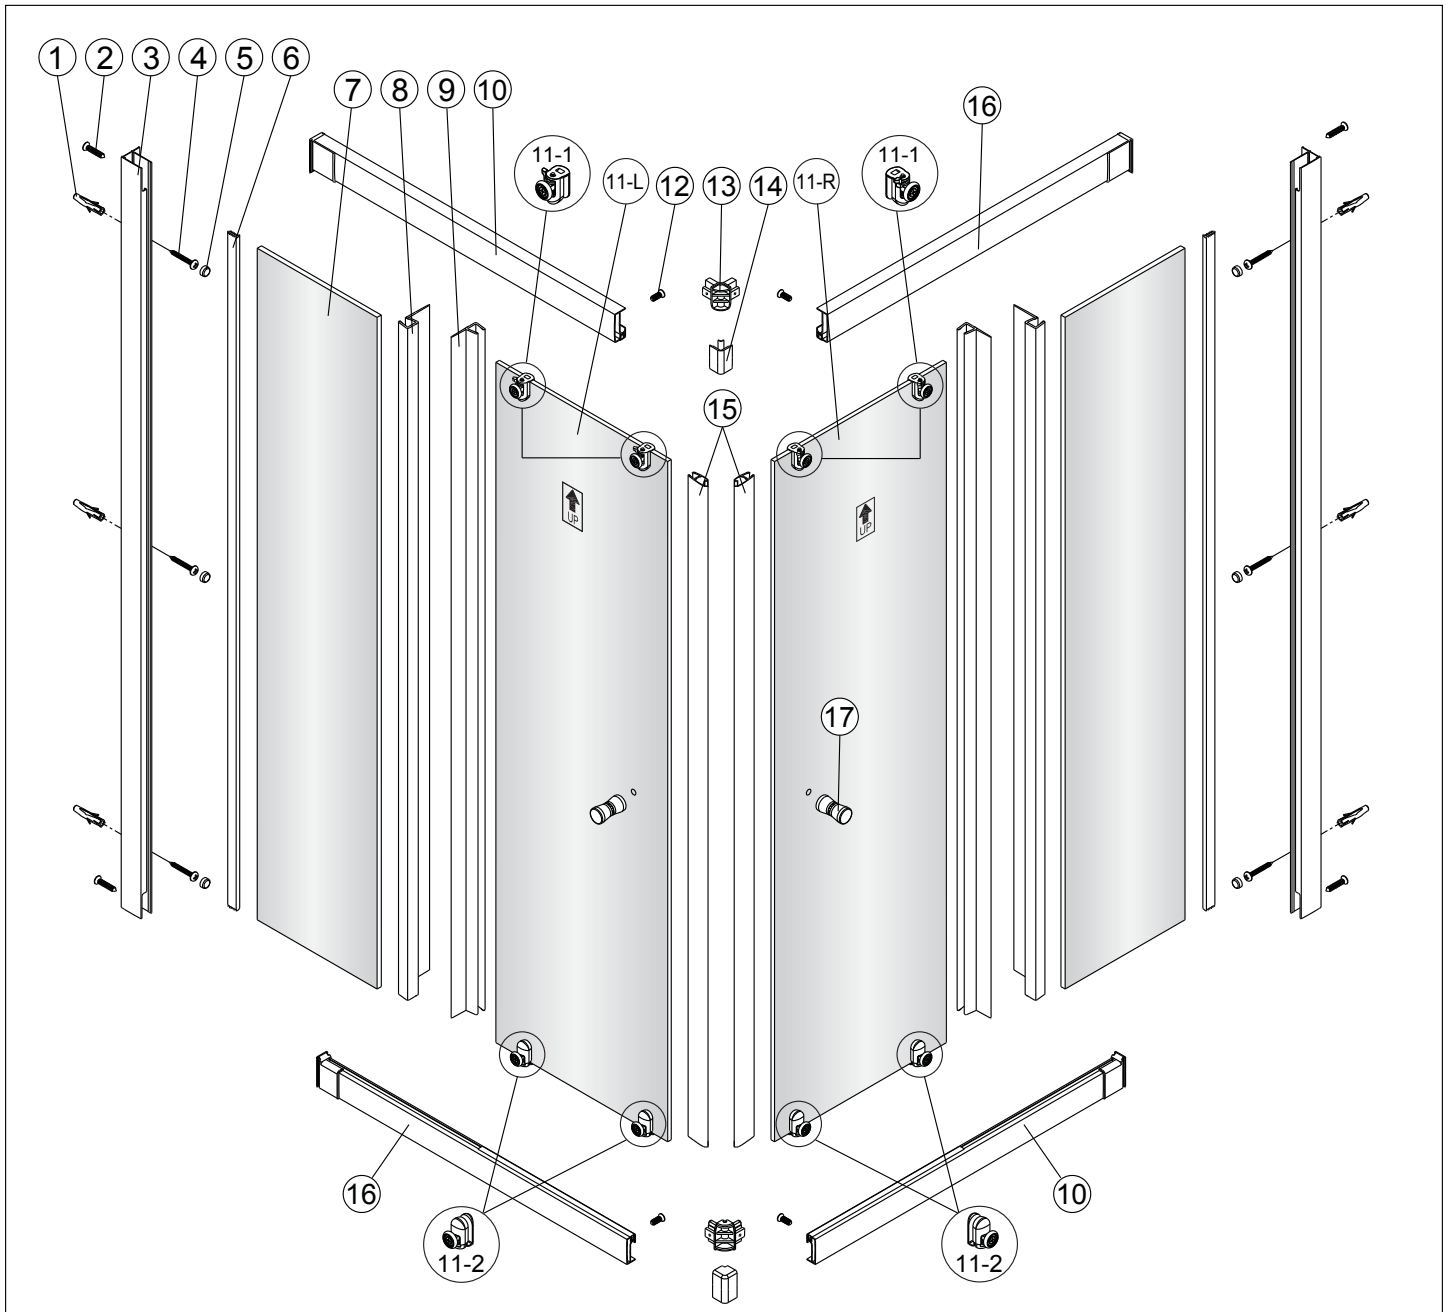

**Alterna**

Montagehandleiding  
Free Basic  
Hoekinstap  
1626644, 1626640

**LET OP!** Gehard veiligheidsglas. Voorzichtig hanteren!  
Zet de glaswand niet op een van de punten,  
want daardoor kan hij breken.

1 x6	2 x4 ST3.5x25	3 x2	4 x6 ST4x40	5 x6	6 x2	7 x2	8 x2
9 x2	10 x2	11-L x1	11-R x1	12 x4 ST4x12	13 x2	14 x2	15 1set
16 x2	17 x2						

	X(mm)
1626644	770-790
1626640	870-890

7

8

9

10

11

12