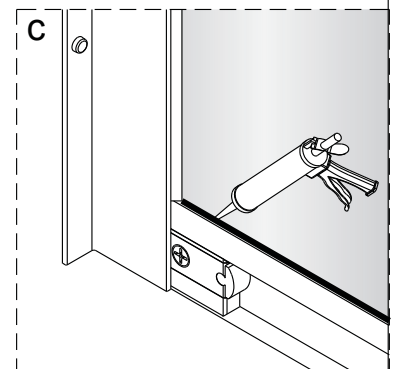

**Alterna**

Montagehandleiding  
Free Basic  
Hoekinstap  
1626644, 1626640

**LET OP!** Gehard veiligheidsglas. Voorzichtig hanteren!  
Zet de glaswand niet op een van de punten,  
want daardoor kan hij breken.

1 x6	2 x4 ST3.5x25	3 x2	4 x6 ST4x40	5 x6	6 x2	7 x2	8 x2
9 x2	10 x2	11-L x1	11-R x1	12 x4 ST4x12	13 x2	14 x2	15 1set
16 x2	17 x2						

	X(mm)
1626644	770-790
1626640	870-890

7

8

9

10

11

12