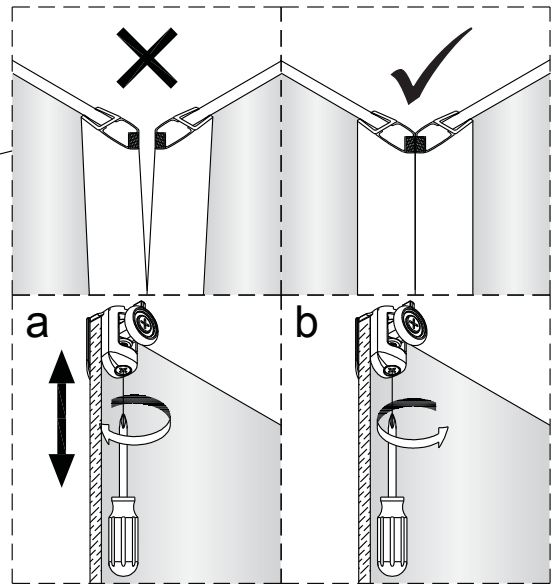

**Alterna**

Montagehandleiding  
Free Basic  
Hoekinstap  
1626644, 1626640

**LET OP!** Gehard veiligheidsglas. Voorzichtig hanteren!  
Zet de glaswand niet op een van de punten,  
want daardoor kan hij breken.

1 x6	2 x4 ST3.5x25	3 x2	4 x6 ST4x40	5 x6	6 x2	7 x2	8 x2
9 x2	10 x2	11-L x1	11-R x1	12 x4 ST4x12	13 x2	14 x2	15 1set
16 x2	17 x2						

	X(mm)
1626644	770-790
1626640	870-890

7

8

9

10

11

12