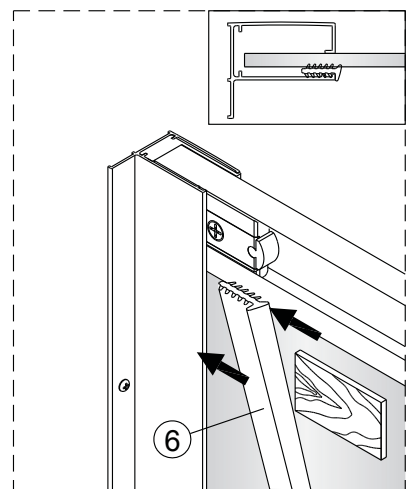

**Alterna**

Montagehandleiding  
Free Basic  
Hoekinstap  
1626644, 1626640

**LET OP!** Gehard veiligheidsglas. Voorzichtig hanteren!  
Zet de glaswand niet op een van de punten,  
want daardoor kan hij breken.

1 x6	2 x4 ST3.5x25	3 x2	4 x6 ST4x40	5 x6	6 x2	7 x2	8 x2
9 x2	10 x2	11-L x1	11-R x1	12 x4 ST4x12	13 x2	14 x2	15 1set
16 x2	17 x2						

	X(mm)
1626644	770-790
1626640	870-890

7

8

9

10

11

12