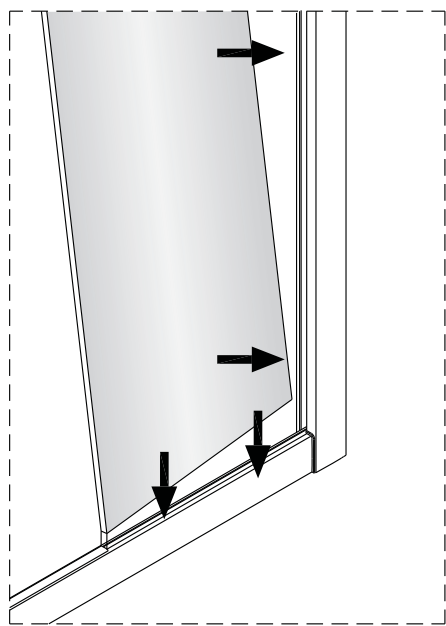

**Alterna**

Montagehandleiding  
Free Basic  
Hoekinstap  
1626644, 1626640

**LET OP!** Gehard veiligheidsglas. Voorzichtig hanteren!  
Zet de glaswand niet op een van de punten,  
want daardoor kan hij breken.

1 x6	2 x4 ST3.5x25	3 x2	4 x6 ST4x40	5 x6	6 x2	7 x2	8 x2
9 x2	10 x2	11-L x1	11-R x1	12 x4 ST4x12	13 x2	14 x2	15 1set
16 x2	17 x2						

	X(mm)
1626644	770-790
1626640	870-890

7

8

9

10

11

12