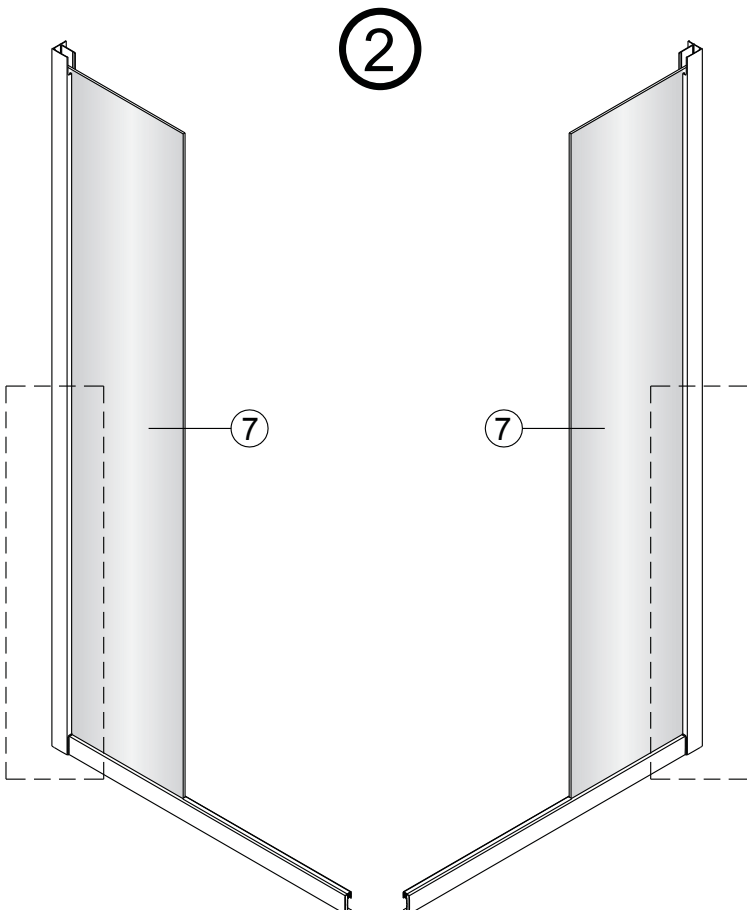

**Alterna**

Montagehandleiding  
Free Basic  
Hoekinstap  
1626644, 1626640

**LET OP!** Gehard veiligheidsglas. Voorzichtig hanteren!  
Zet de glaswand niet op een van de punten,  
want daardoor kan hij breken.

1 x6	2 x4 ST3.5x25	3 x2	4 x6 ST4x40	5 x6	6 x2	7 x2	8 x2
9 x2	10 x2	11-L x1	11-R x1	12 x4 ST4x12	13 x2	14 x2	15 1set
16 x2	17 x2						

	X(mm)
1626644	770-790
1626640	870-890

7

8

9

10

11

12