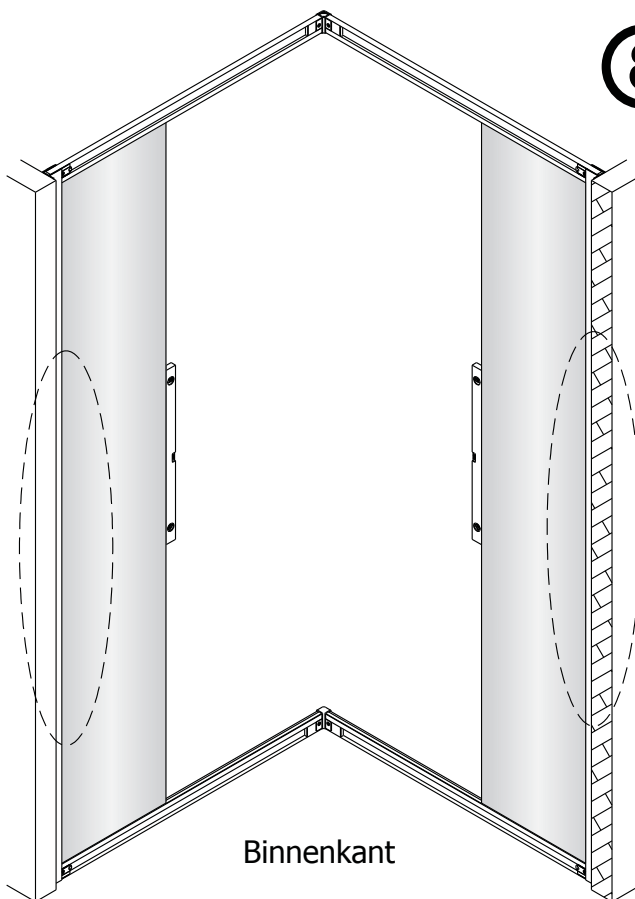

**Alterna**

Montagehandleiding  
Free Basic  
Hoekinstap  
1626644, 1626640

**LET OP!** Gehard veiligheidsglas. Voorzichtig hanteren!  
Zet de glaswand niet op een van de punten,  
want daardoor kan hij breken.

1 x6	2 x4 ST3.5x25	3 x2	4 x6 ST4x40	5 x6	6 x2	7 x2	8 x2
9 x2	10 x2	11-L x1	11-R x1	12 x4 ST4x12	13 x2	14 x2	15 1set
16 x2	17 x2						

	X(mm)
1626644	770-790
1626640	870-890

7

8

9

10

11

12