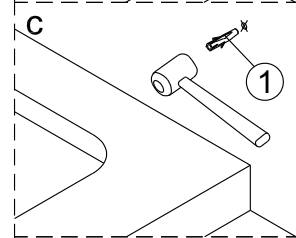

**Alterna**

Montagehandleiding  
Free Basic  
Hoekinstap  
1626644, 1626640

**LET OP!** Gehard veiligheidsglas. Voorzichtig hanteren!  
Zet de glaswand niet op een van de punten,  
want daardoor kan hij breken.

1 x6	2 x4 ST3.5x25	3 x2	4 x6 ST4x40	5 x6	6 x2	7 x2	8 x2
9 x2	10 x2	11-L x1	11-R x1	12 x4 ST4x12	13 x2	14 x2	15 1set
16 x2	17 x2						

	X(mm)
1626644	770-790
1626640	870-890

7

8

9

10

11

12