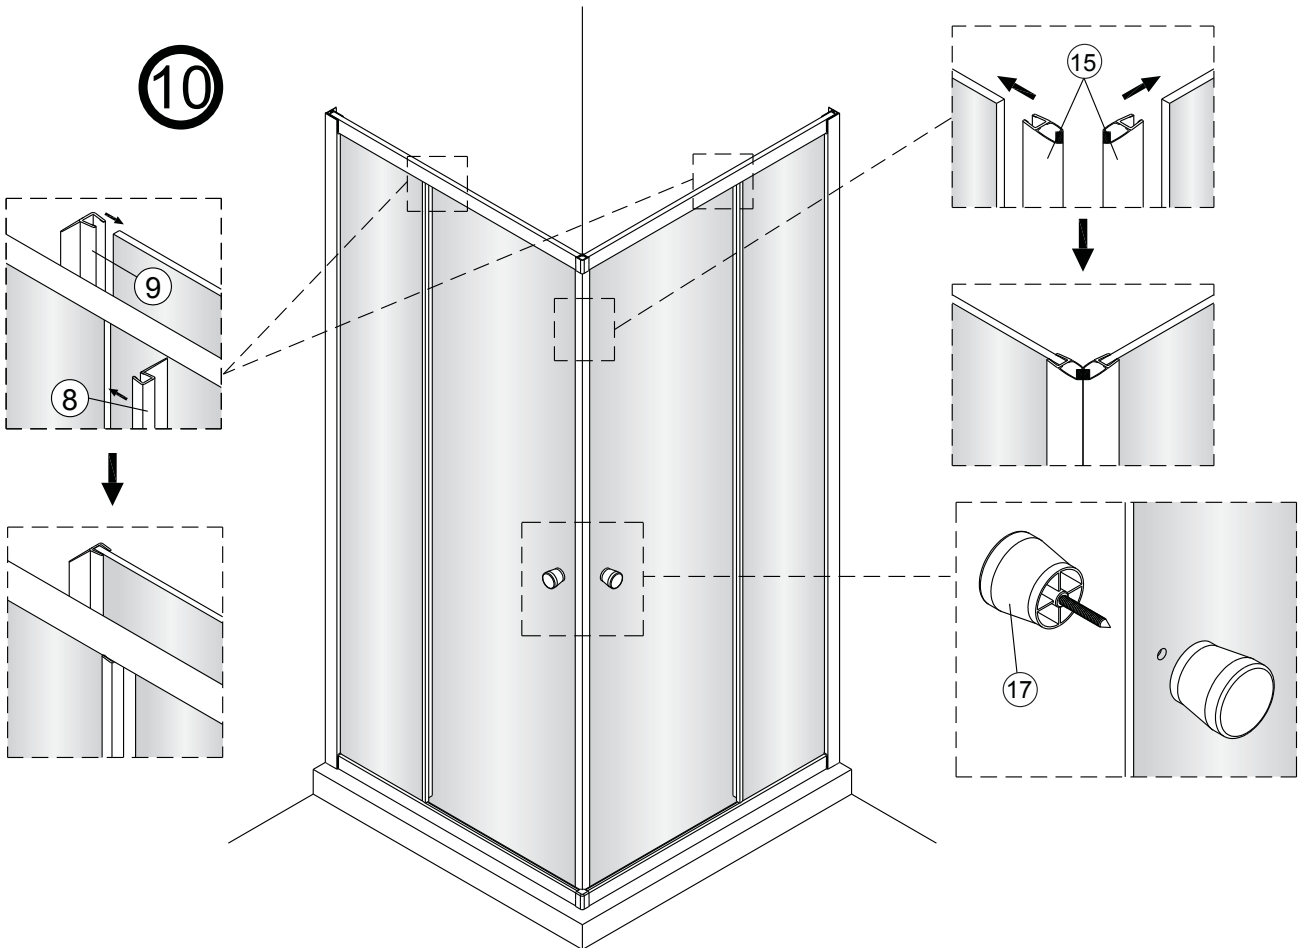

**Alterna**

Montagehandleiding  
Free Basic  
Hoekinstap  
1626644, 1626640

**LET OP!** Gehard veiligheidsglas. Voorzichtig hanteren!  
Zet de glaswand niet op een van de punten,  
want daardoor kan hij breken.

1 x6	2 x4 ST3.5x25	3 x2	4 x6 ST4x40	5 x6	6 x2	7 x2	8 x2
9 x2	10 x2	11-L x1	11-R x1	12 x4 ST4x12	13 x2	14 x2	15 1set
16 x2	17 x2						

	X(mm)
1626644	770-790
1626640	870-890

7

8

9

10

11

12