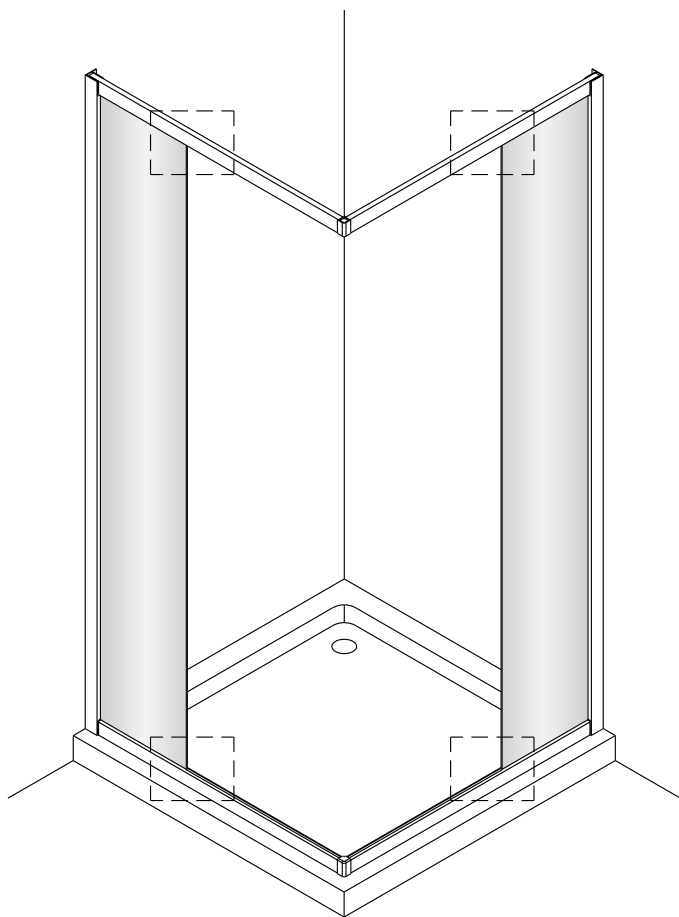

**Alterna**

Montagehandleiding  
Free Basic  
Hoekinstap  
1626644, 1626640

**LET OP!** Gehard veiligheidsglas. Voorzichtig hanteren!  
Zet de glaswand niet op een van de punten,  
want daardoor kan hij breken.

1 x6	2 x4 ST3.5x25	3 x2	4 x6 ST4x40	5 x6	6 x2	7 x2	8 x2
9 x2	10 x2	11-L x1	11-R x1	12 x4 ST4x12	13 x2	14 x2	15 1set
16 x2	17 x2						

	X(mm)
1626644	770-790
1626640	870-890

7

8

9

10

11

12