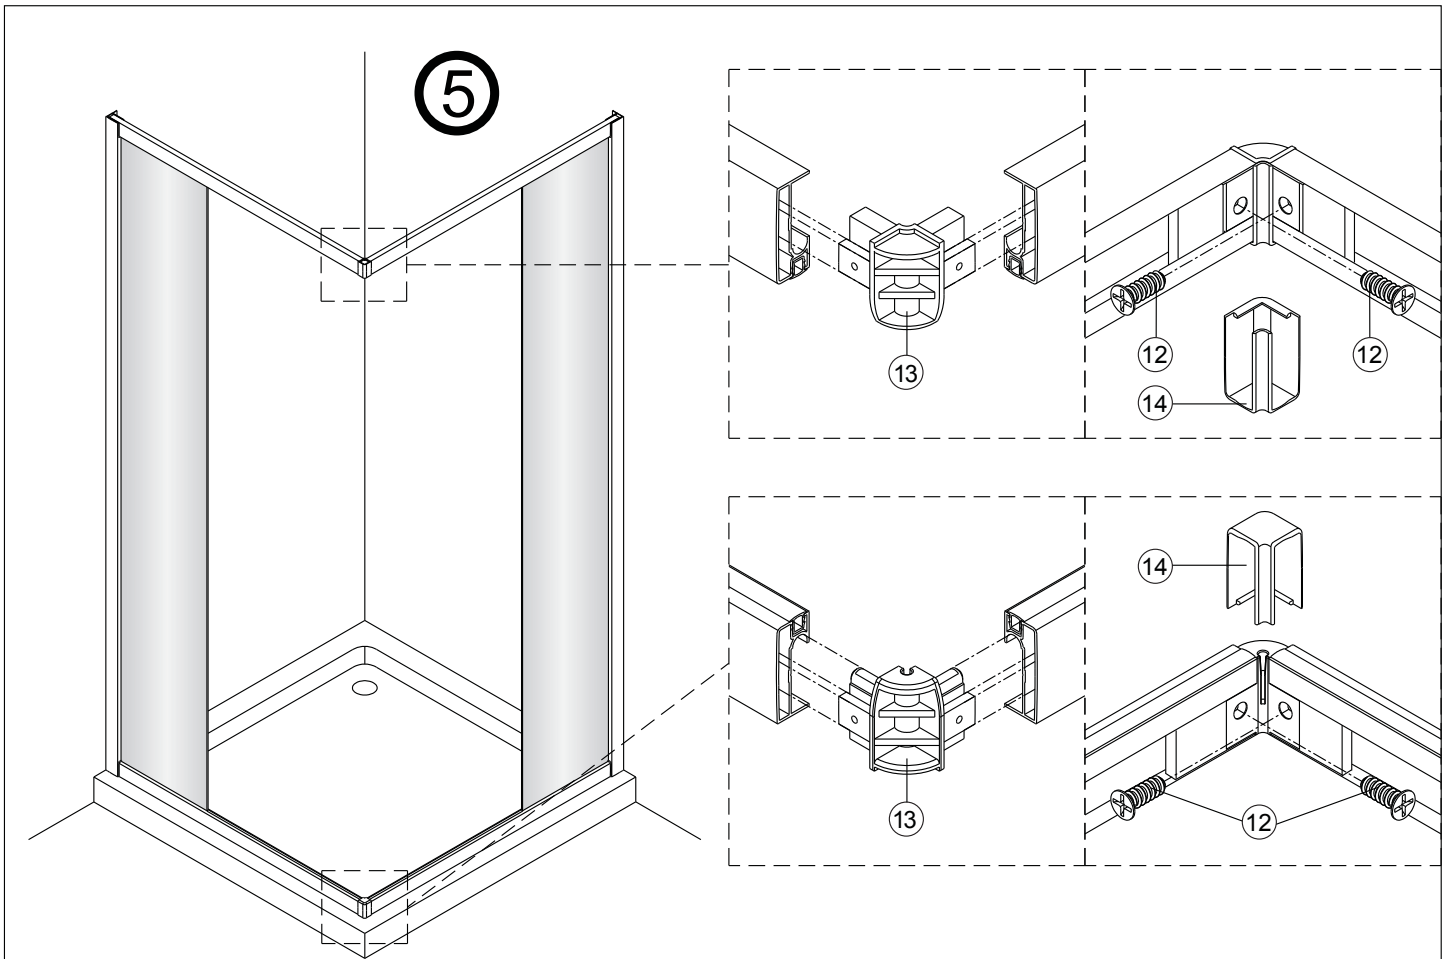

**Alterna**

Montagehandleiding  
Free Basic  
Hoekinstap  
1626644, 1626640

**LET OP!** Gehard veiligheidsglas. Voorzichtig hanteren!  
Zet de glaswand niet op een van de punten,  
want daardoor kan hij breken.

1 x6	2 x4 ST3.5x25	3 x2	4 x6 ST4x40	5 x6	6 x2	7 x2	8 x2
9 x2	10 x2	11-L x1	11-R x1	12 x4 ST4x12	13 x2	14 x2	15 1set
16 x2	17 x2						

	X(mm)
1626644	770-790
1626640	870-890

7

8

9

10

11

12