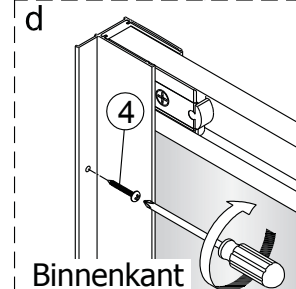

**Alterna**

Montagehandleiding  
Free Basic  
Hoekinstap  
1626644, 1626640

**LET OP!** Gehard veiligheidsglas. Voorzichtig hanteren!  
Zet de glaswand niet op een van de punten,  
want daardoor kan hij breken.

1 x6	2 x4 ST3.5x25	3 x2	4 x6 ST4x40	5 x6	6 x2	7 x2	8 x2
9 x2	10 x2	11-L x1	11-R x1	12 x4 ST4x12	13 x2	14 x2	15 1set
16 x2	17 x2						

	X(mm)
1626644	770-790
1626640	870-890

7

8

9

10

11

12