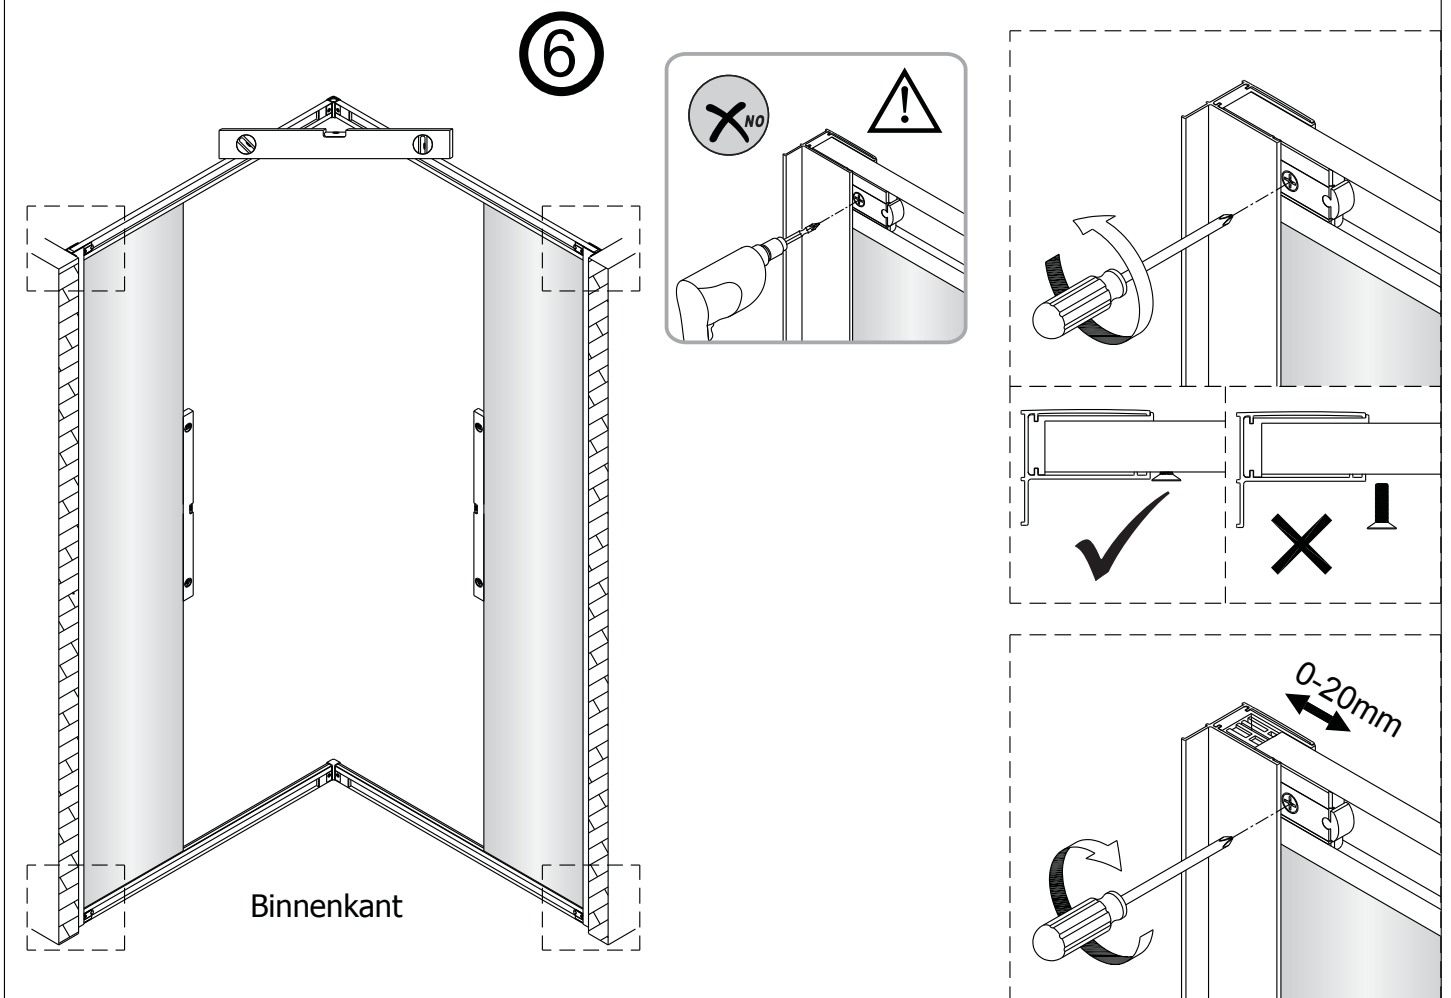

**Alterna**

Montagehandleiding  
Free Basic  
Hoekinstap  
1626644, 1626640

**LET OP!** Gehard veiligheidsglas. Voorzichtig hanteren!  
Zet de glaswand niet op een van de punten,  
want daardoor kan hij breken.

1 x6	2 x4 ST3.5x25	3 x2	4 x6 ST4x40	5 x6	6 x2	7 x2	8 x2
9 x2	10 x2	11-L x1	11-R x1	12 x4 ST4x12	13 x2	14 x2	15 1set
16 x2	17 x2						

	X(mm)
1626644	770-790
1626640	870-890

7

8

9

10

11

12