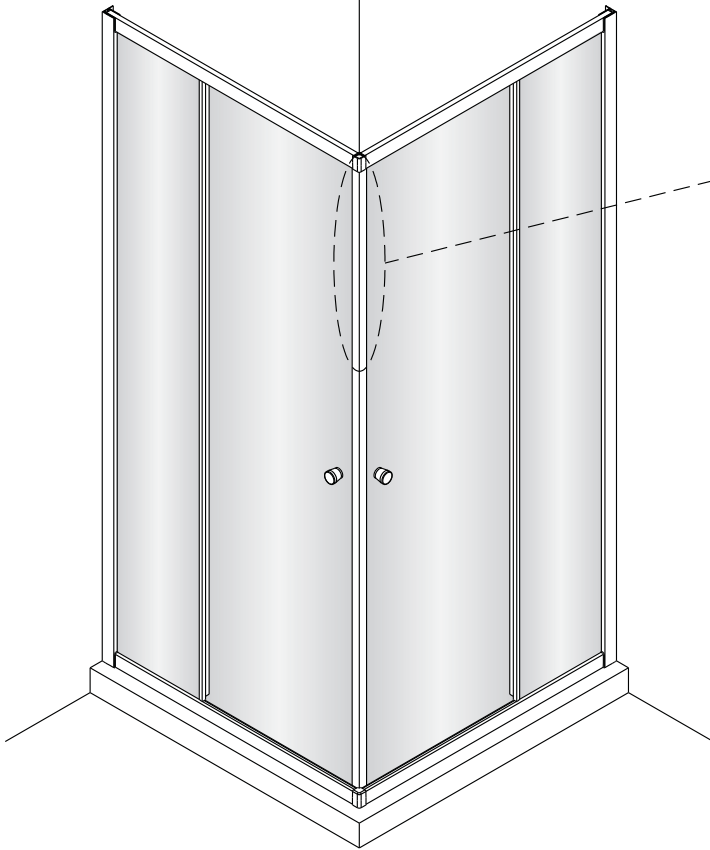

**Alterna**

Montagehandleiding  
Free Basic  
Hoekinstap  
1626644, 1626640

**LET OP!** Gehard veiligheidsglas. Voorzichtig hanteren!  
Zet de glaswand niet op een van de punten,  
want daardoor kan hij breken.

1 x6	2 x4 ST3.5x25	3 x2	4 x6 ST4x40	5 x6	6 x2	7 x2	8 x2
9 x2	10 x2	11-L x1	11-R x1	12 x4 ST4x12	13 x2	14 x2	15 1set
16 x2	17 x2						

	X(mm)
1626644	770-790
1626640	870-890

7

8

9

10

11

12