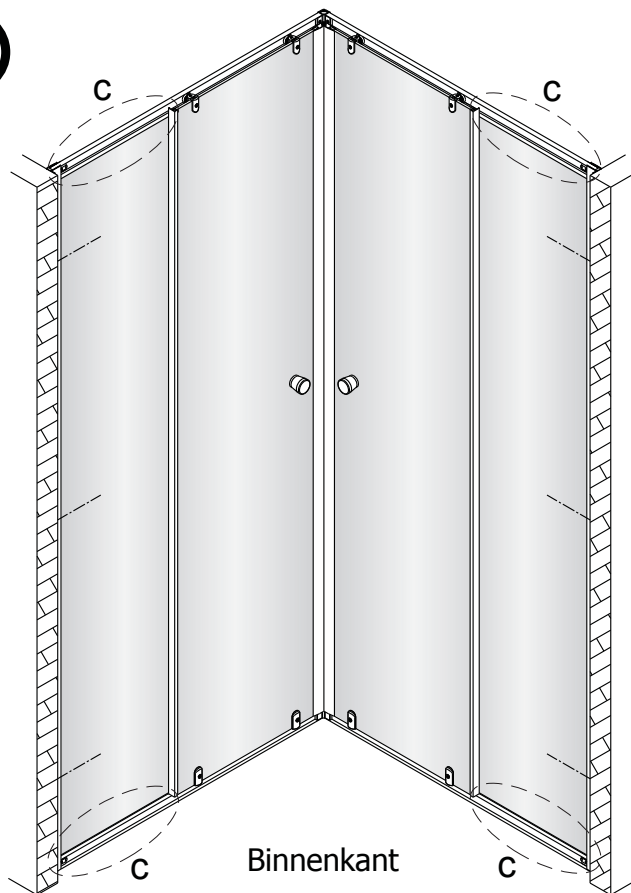

**Alterna**

Montagehandleiding  
Free Basic  
Hoekinstap  
1626644, 1626640

**LET OP!** Gehard veiligheidsglas. Voorzichtig hanteren!  
Zet de glaswand niet op een van de punten,  
want daardoor kan hij breken.

1 x6	2 x4 ST3.5x25	3 x2	4 x6 ST4x40	5 x6	6 x2	7 x2	8 x2
9 x2	10 x2	11-L x1	11-R x1	12 x4 ST4x12	13 x2	14 x2	15 1set
16 x2	17 x2						

	X(mm)
1626644	770-790
1626640	870-890

7

8

9

10

11

12