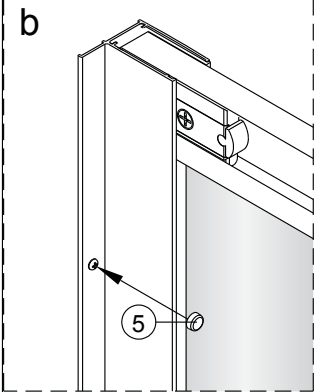

**Alterna**

Montagehandleiding  
Free Basic  
Hoekinstap  
1626644, 1626640

**LET OP!** Gehard veiligheidsglas. Voorzichtig hanteren!  
Zet de glaswand niet op een van de punten,  
want daardoor kan hij breken.

1 x6	2 x4 ST3.5x25	3 x2	4 x6 ST4x40	5 x6	6 x2	7 x2	8 x2
9 x2	10 x2	11-L x1	11-R x1	12 x4 ST4x12	13 x2	14 x2	15 1set
16 x2	17 x2						

	X(mm)
1626644	770-790
1626640	870-890

7

8

9

10

11

12