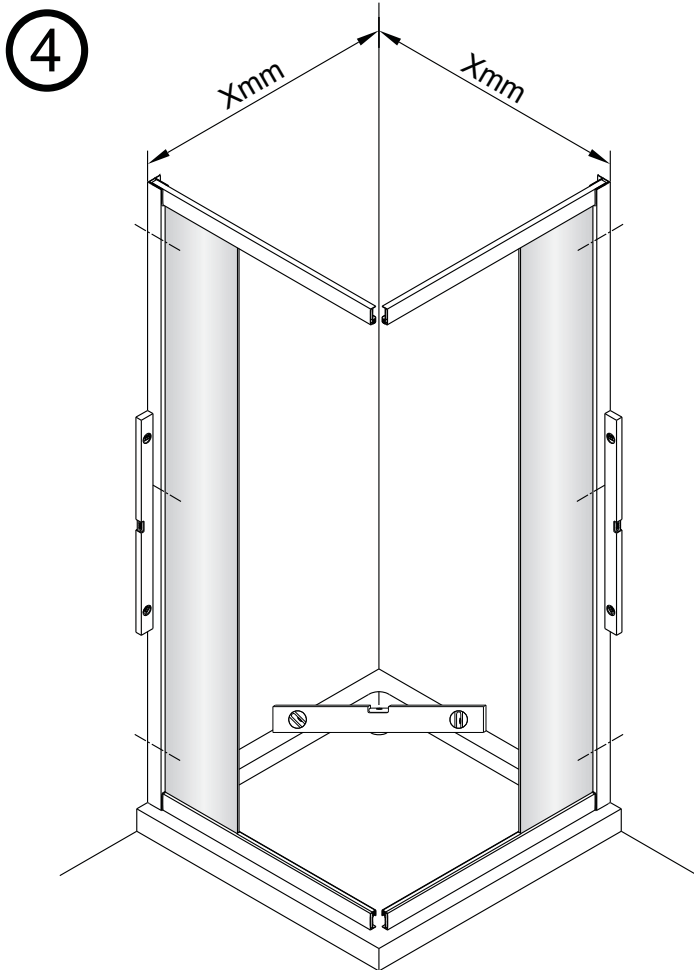

**Alterna**

Montagehandleiding  
Free Basic  
Hoekinstap  
1626644, 1626640

**LET OP!** Gehard veiligheidsglas. Voorzichtig hanteren!  
Zet de glaswand niet op een van de punten,  
want daardoor kan hij breken.

1 x6	2 x4 ST3.5x25	3 x2	4 x6 ST4x40	5 x6	6 x2	7 x2	8 x2
9 x2	10 x2	11-L x1	11-R x1	12 x4 ST4x12	13 x2	14 x2	15 1set
16 x2	17 x2						

	X(mm)
1626644	770-790
1626640	870-890

7

8

9

10

11

12