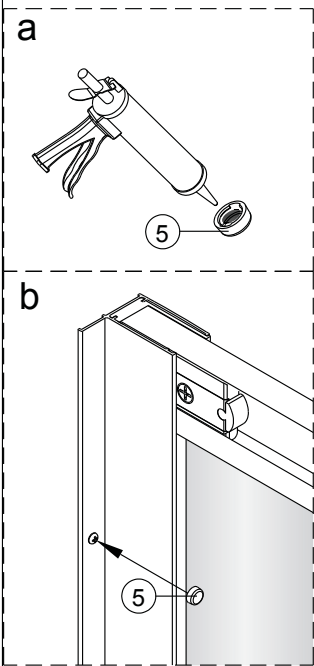

**Alterna**

Montagehandleiding  
Free Basic  
Hoekinstap  
1626644, 1626640

**LET OP!** Gehard veiligheidsglas. Voorzichtig hanteren!  
Zet de glaswand niet op een van de punten,  
want daardoor kan hij breken.

1 x6	2 x4 ST3.5x25	3 x2	4 x6 ST4x40	5 x6	6 x2	7 x2	8 x2
9 x2	10 x2	11-L x1	11-R x1	12 x4 ST4x12	13 x2	14 x2	15 1set
16 x2	17 x2						

	X(mm)
1626644	770-790
1626640	870-890

7

8

9

10

11

12