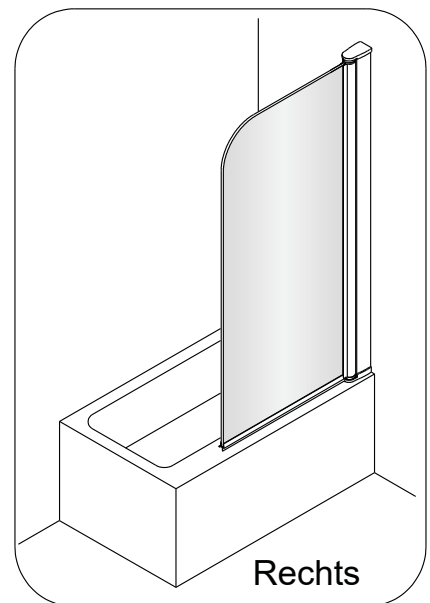

# Montagehandleiding Free Bath Base 1565806

Links

Rechts

**LET OP!** Gehard veiligheidsglas. Voorzichtig hanteren!  
Zet de glaswand niet op een van de punten,  
want daardoor kan hij breken.

1 x1	2 x1	3 x3 ST3.5x10	4 x3	5 x3 ST4x40	6 x1	7 x3	8 x1
---------	---------	---------------------	---------	-------------------	---------	---------	---------

9 x1	10 x1	11 x2				
---------	----------	----------	--	--	--	--

	Ø6.0mm Ø2.8mm				

Gebruik de wig om de douchewand waterpas te plaatsen indien het verschil tussen 2 en 7 mm ligt.

Breng siliconenkit aan op de wiggen en plaats ze onder de douchewand om deze waterpas te monteren.