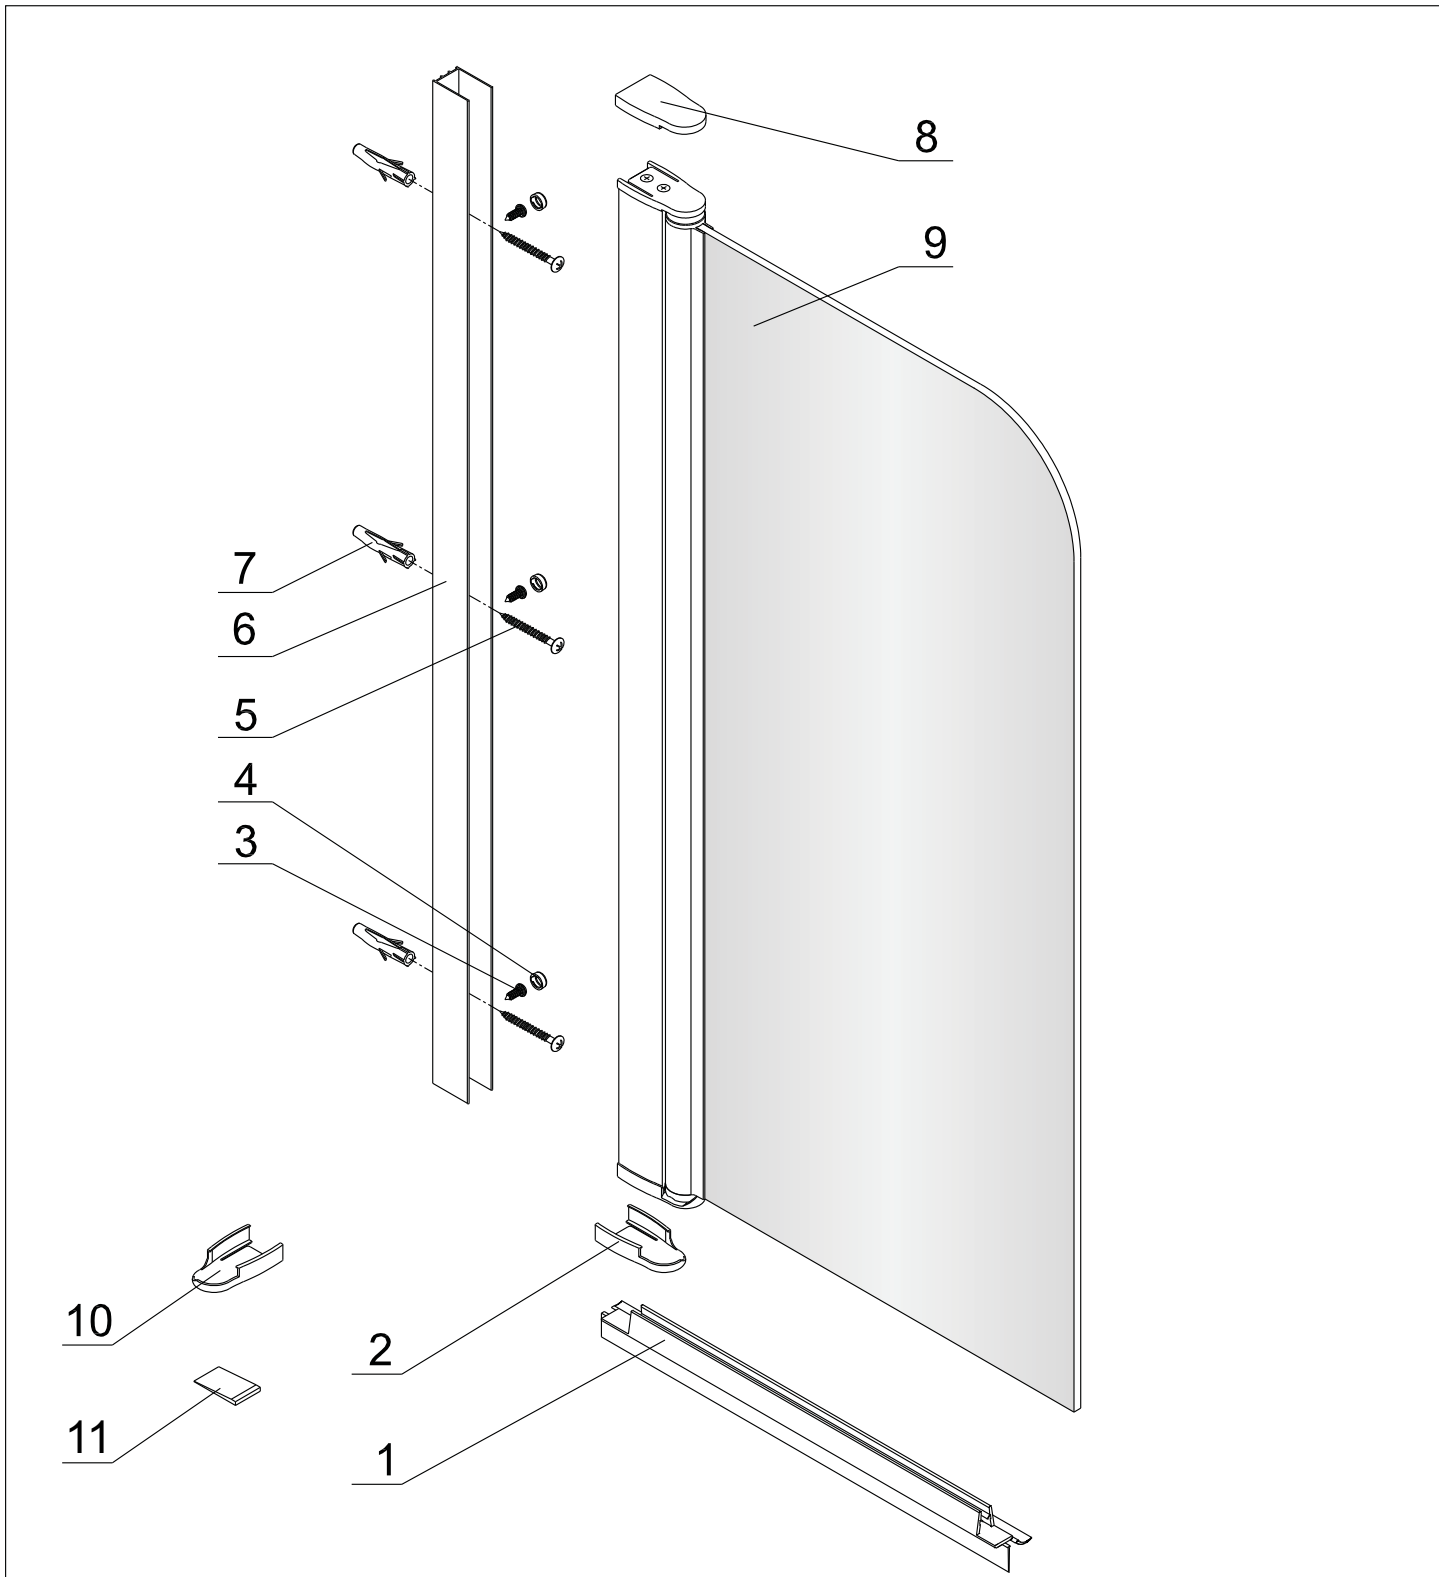

# Montagehandleiding Free Bath Base 1565806

Links

Rechts

**LET OP!** Gehard veiligheidsglas. Voorzichtig hanteren!  
Zet de glaswand niet op een van de punten,  
want daardoor kan hij breken.

1 x1	2 x1	3 x3 ST3.5x10	4 x3	5 x3 ST4x40	6 x1	7 x3	8 x1
---------	---------	---------------------	---------	-------------------	---------	---------	---------

9 x1	10 x1	11 x2				
---------	----------	----------	--	--	--	--

	Ø6.0mm Ø2.8mm				

Gebruik de wig om de douchewand waterpas te plaatsen indien het verschil tussen 2 en 7 mm ligt.

Breng siliconenkit aan op de wiggen en plaats ze onder de douchewand om deze waterpas te monteren.