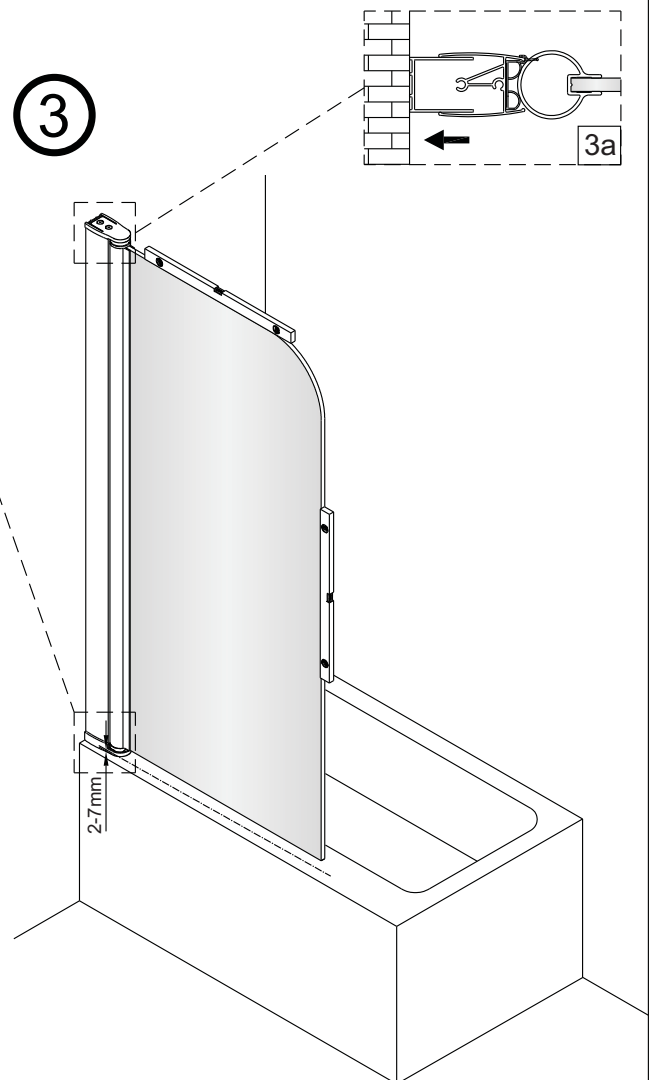

# Montagehandleiding Free Bath Base 1565806

Links

Rechts

**LET OP!** Gehard veiligheidsglas. Voorzichtig hanteren!  
Zet de glaswand niet op een van de punten,  
want daardoor kan hij breken.

1 x1	2 x1	3 x3 ST3.5x10	4 x3	5 x3 ST4x40	6 x1	7 x3	8 x1
---------	---------	---------------------	---------	-------------------	---------	---------	---------

9 x1	10 x1	11 x2				
---------	----------	----------	--	--	--	--

	Ø6.0mm Ø2.8mm				

Gebruik de wig om de douchewand waterpas te plaatsen indien het verschil tussen 2 en 7 mm ligt.

Breng siliconenkit aan op de wiggen en plaats ze onder de douchewand om deze waterpas te monteren.