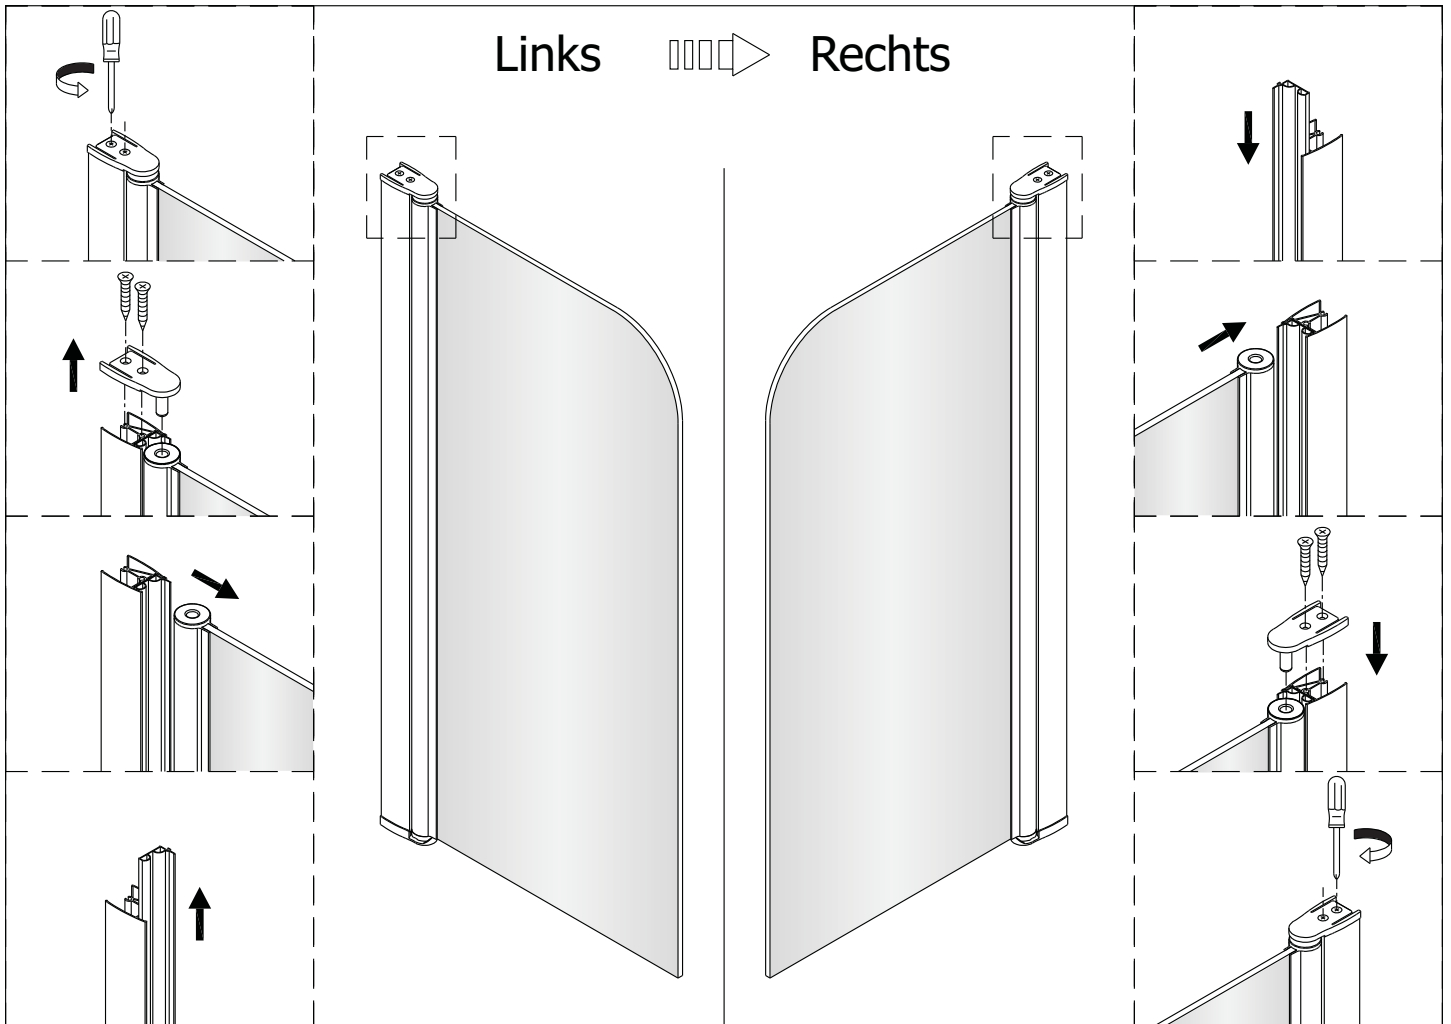

# Montagehandleiding Free Bath Base 1565806

Links

Rechts

**LET OP!** Gehard veiligheidsglas. Voorzichtig hanteren!  
Zet de glaswand niet op een van de punten,  
want daardoor kan hij breken.

1 x1	2 x1	3 x3 ST3.5x10	4 x3	5 x3 ST4x40	6 x1	7 x3	8 x1
---------	---------	---------------------	---------	-------------------	---------	---------	---------

9 x1	10 x1	11 x2				
---------	----------	----------	--	--	--	--

	Ø6.0mm Ø2.8mm				

Gebruik de wig om de douchewand waterpas te plaatsen indien het verschil tussen 2 en 7 mm ligt.

Breng siliconenkit aan op de wiggen en plaats ze onder de douchewand om deze waterpas te monteren.