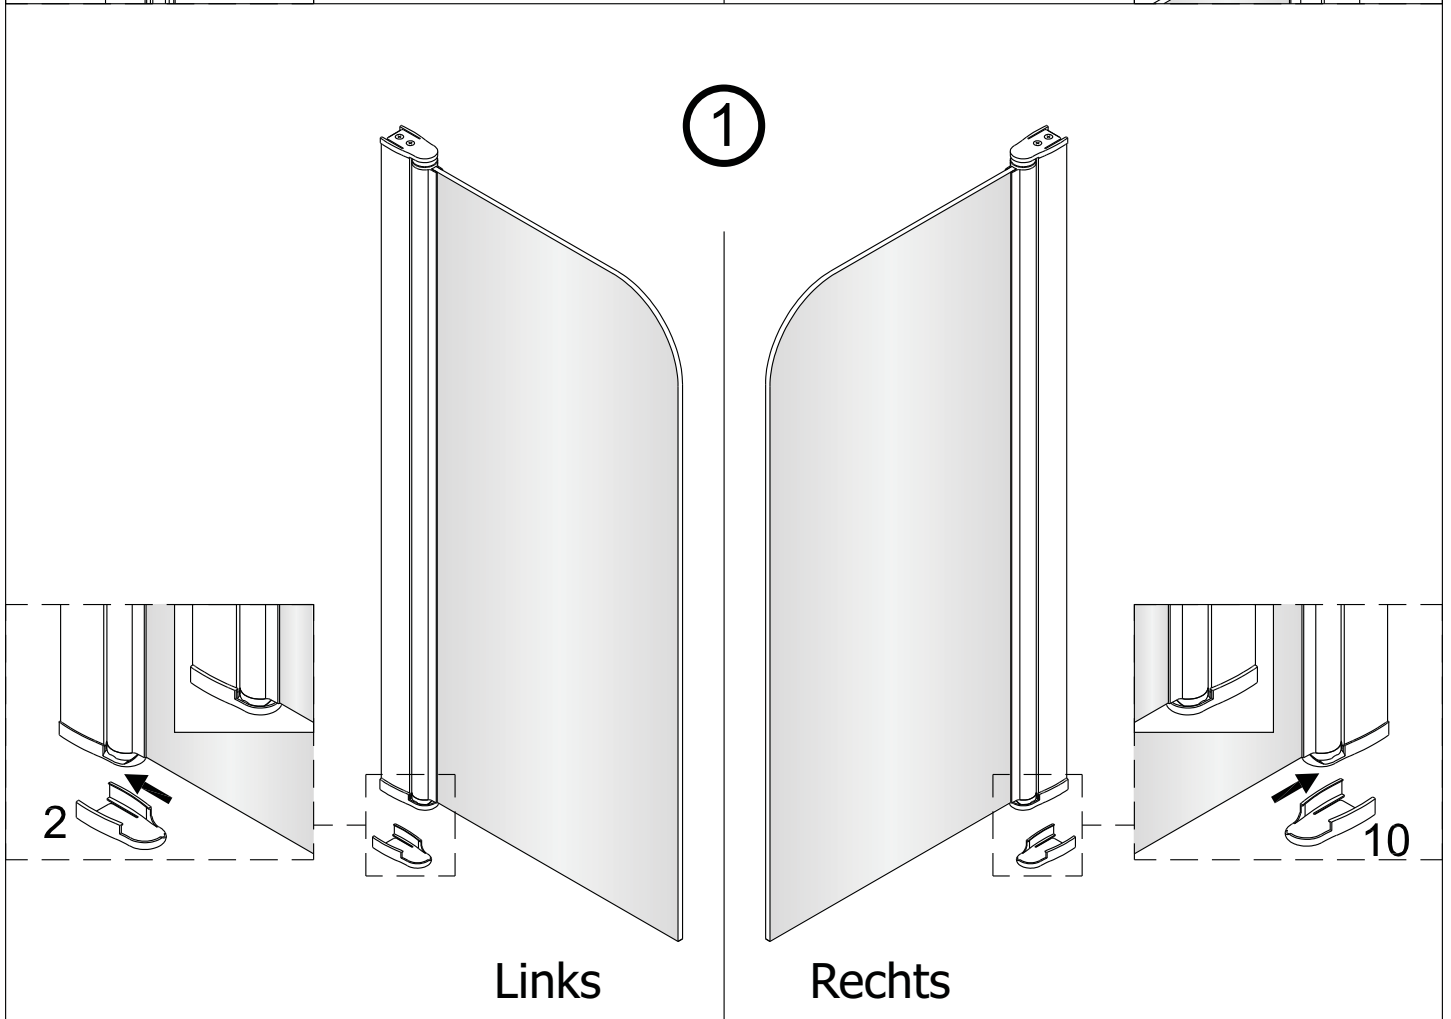

# Montagehandleiding Free Bath Base 1565806

Links

Rechts

**LET OP!** Gehard veiligheidsglas. Voorzichtig hanteren!  
Zet de glaswand niet op een van de punten,  
want daardoor kan hij breken.

1 x1	2 x1	3 x3 ST3.5x10	4 x3	5 x3 ST4x40	6 x1	7 x3	8 x1
---------	---------	---------------------	---------	-------------------	---------	---------	---------

9 x1	10 x1	11 x2				
---------	----------	----------	--	--	--	--

	Ø6.0mm Ø2.8mm				

Gebruik de wig om de douchewand waterpas te plaatsen indien het verschil tussen 2 en 7 mm ligt.

Breng siliconenkit aan op de wiggen en plaats ze onder de douchewand om deze waterpas te monteren.