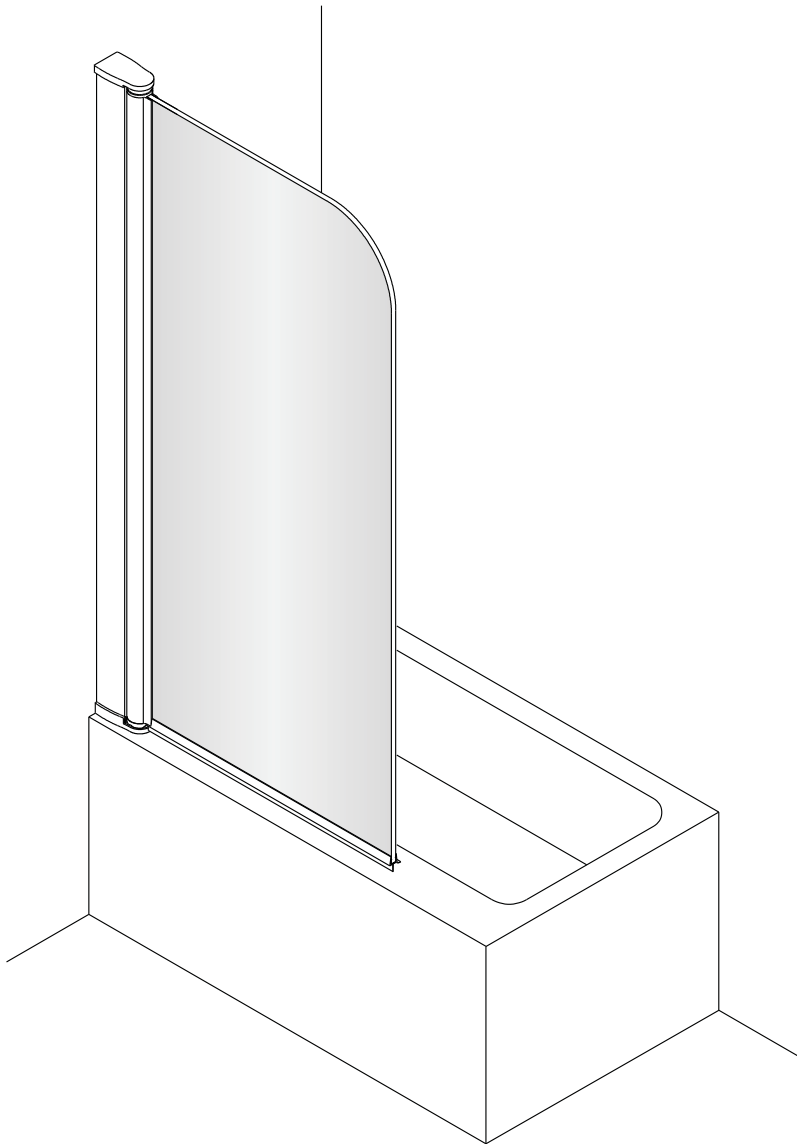

# Montagehandleiding Free Bath Base 1565806

Links

Rechts

**LET OP!** Gehard veiligheidsglas. Voorzichtig hanteren!  
Zet de glaswand niet op een van de punten,  
want daardoor kan hij breken.

1 x1	2 x1	3 x3 ST3.5x10	4 x3	5 x3 ST4x40	6 x1	7 x3	8 x1
---------	---------	---------------------	---------	-------------------	---------	---------	---------

9 x1	10 x1	11 x2				
---------	----------	----------	--	--	--	--

	Ø6.0mm Ø2.8mm				

Gebruik de wig om de douchewand waterpas te plaatsen indien het verschil tussen 2 en 7 mm ligt.

Breng siliconenkit aan op de wiggen en plaats ze onder de douchewand om deze waterpas te monteren.