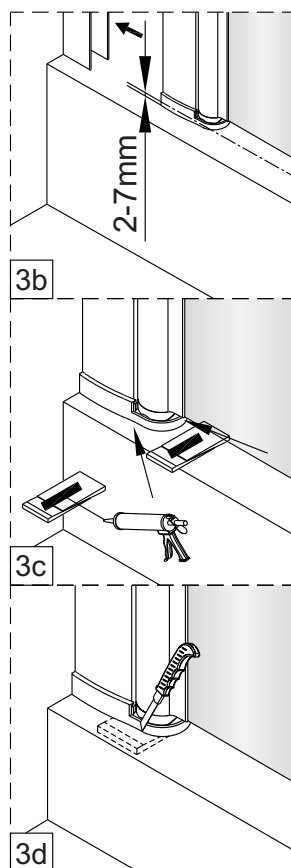

# Montagehandleiding Free Bath Base 1565806

Links

Rechts

**LET OP!** Gehard veiligheidsglas. Voorzichtig hanteren!  
Zet de glaswand niet op een van de punten,  
want daardoor kan hij breken.

1 x1	2 x1	3 x3 ST3.5x10	4 x3	5 x3 ST4x40	6 x1	7 x3	8 x1
---------	---------	---------------------	---------	-------------------	---------	---------	---------

9 x1	10 x1	11 x2				
---------	----------	----------	--	--	--	--

	Ø6.0mm Ø2.8mm				

Gebruik de wig om de douchewand waterpas te plaatsen indien het verschil tussen 2 en 7 mm ligt.

Breng siliconenkit aan op de wiggen en plaats ze onder de douchewand om deze waterpas te monteren.