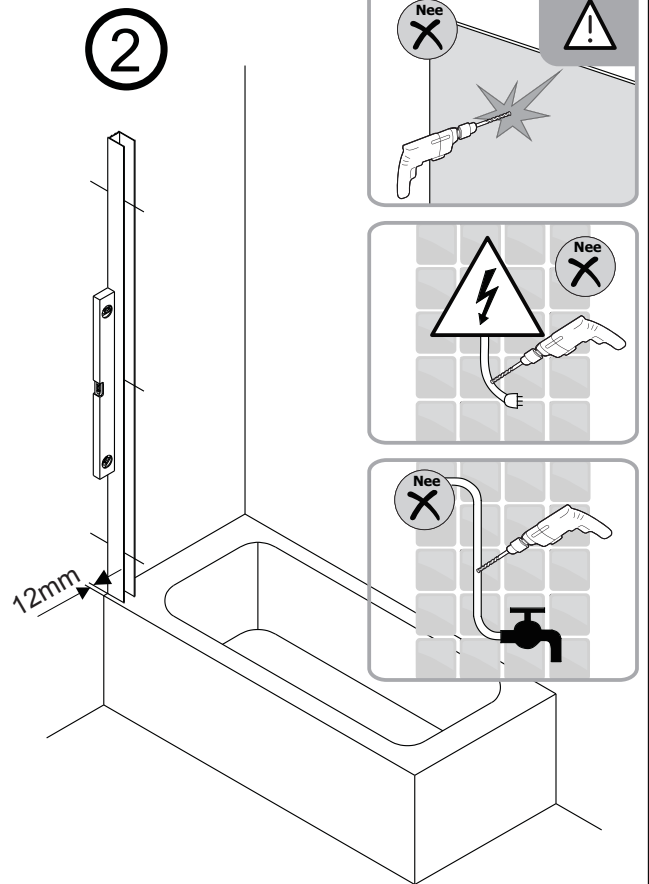

# Montagehandleiding Free Bath Base 1565806

Links

Rechts

**LET OP!** Gehard veiligheidsglas. Voorzichtig hanteren!  
Zet de glaswand niet op een van de punten,  
want daardoor kan hij breken.

1 x1	2 x1	3 x3 ST3.5x10	4 x3	5 x3 ST4x40	6 x1	7 x3	8 x1
---------	---------	---------------------	---------	-------------------	---------	---------	---------

9 x1	10 x1	11 x2				
---------	----------	----------	--	--	--	--

	Ø6.0mm Ø2.8mm				

Gebruik de wig om de douchewand waterpas te plaatsen indien het verschil tussen 2 en 7 mm ligt.

Breng siliconenkit aan op de wiggen en plaats ze onder de douchewand om deze waterpas te monteren.