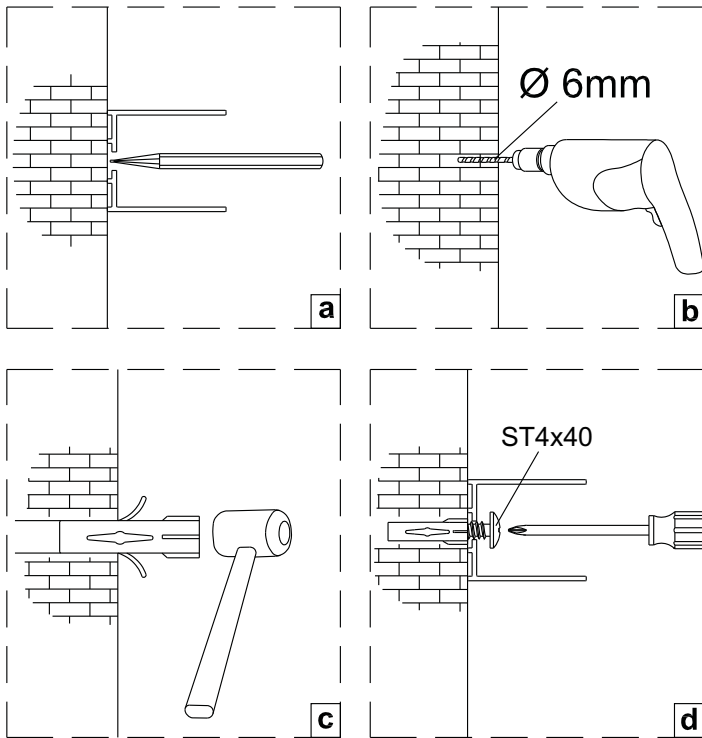

# Montagehandleiding Free Bath Base 1565806

Links

Rechts

**LET OP!** Gehard veiligheidsglas. Voorzichtig hanteren!  
Zet de glaswand niet op een van de punten,  
want daardoor kan hij breken.

1 x1	2 x1	3 x3 ST3.5x10	4 x3	5 x3 ST4x40	6 x1	7 x3	8 x1
---------	---------	---------------------	---------	-------------------	---------	---------	---------

9 x1	10 x1	11 x2				
---------	----------	----------	--	--	--	--

	Ø6.0mm Ø2.8mm				

Gebruik de wig om de douchewand waterpas te plaatsen indien het verschil tussen 2 en 7 mm ligt.

Breng siliconenkit aan op de wiggen en plaats ze onder de douchewand om deze waterpas te monteren.