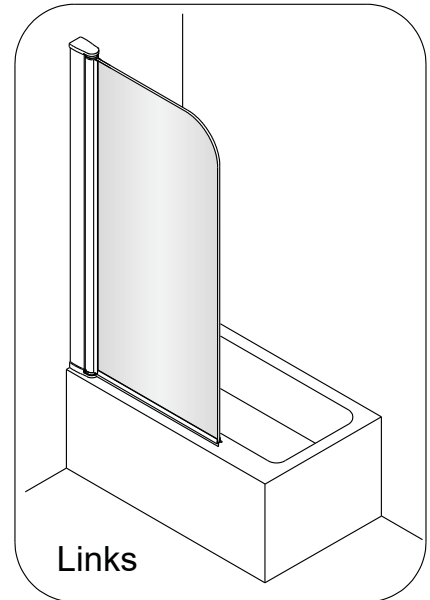

# Montagehandleiding Free Bath Base 1565806

Links

Rechts

**LET OP!** Gehard veiligheidsglas. Voorzichtig hanteren!  
Zet de glaswand niet op een van de punten,  
want daardoor kan hij breken.

1 x1	2 x1	3 x3 ST3.5x10	4 x3	5 x3 ST4x40	6 x1	7 x3	8 x1
---------	---------	---------------------	---------	-------------------	---------	---------	---------

9 x1	10 x1	11 x2				
---------	----------	----------	--	--	--	--

	Ø6.0mm Ø2.8mm				

Gebruik de wig om de douchewand waterpas te plaatsen indien het verschil tussen 2 en 7 mm ligt.

Breng siliconenkit aan op de wiggen en plaats ze onder de douchewand om deze waterpas te monteren.