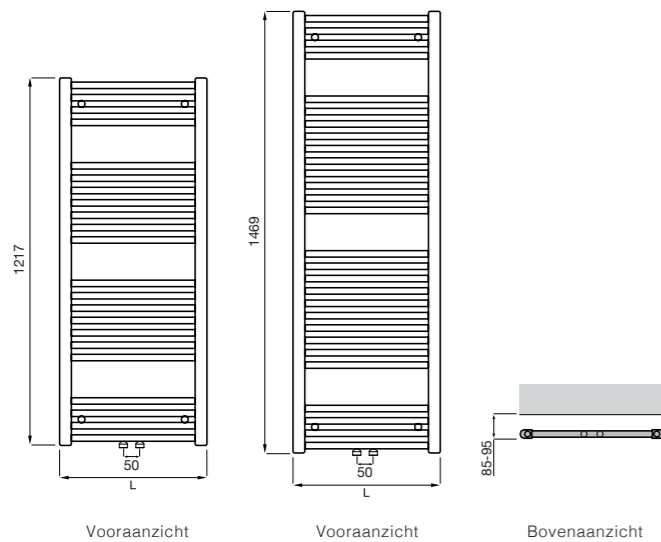

- 6-punts aansluiting, bij bovenaansluiting stromingsbuis noodzakelijk
- Muurbevestiging in kleur van radiator
- Vermogen conform EN 442
- CE-markering
- **Materiaal** staal
- **Uitvoering** recht
- **Collectoren** verticaal D-profiel
- **Buizen** rond