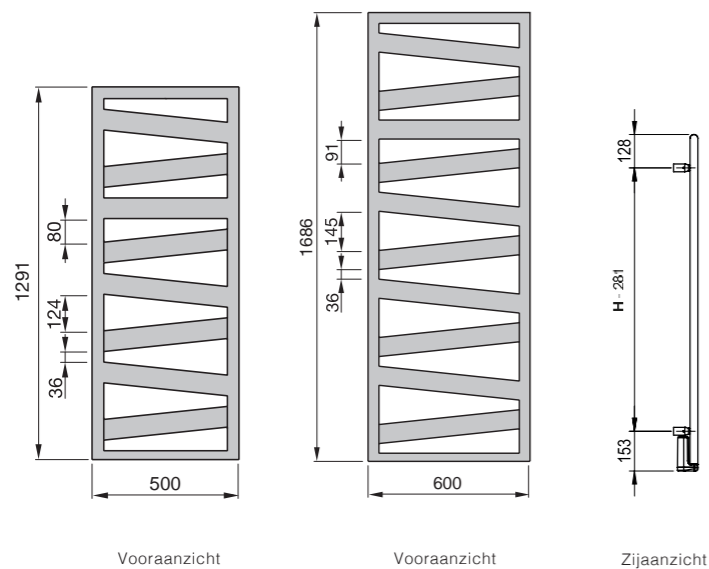

Zehnder Ribbon Elektrisch

RADIATOREN

Art.nr.	Code Zehnder	Afmeting	Kleur	Vermogen
1590512	RB-130-050/GD	500x1291	wit	500 watt
1819733	RB-130-050/GD-0556	500x1291	matwit	500 watt
1819837	RB-130-050/GD-0557	500x1291	matzwart	500 watt
1819827	RB-130-050/GD-0077	500x1291	manhattan	500 watt
1819845	RB-130-050/GD-0054	500x1291	bahama	500 watt
1819748	RB-130-050/GD-0523	500x1291	beige quartz	500 watt
1819796	RB-130-050/GD-0529	500x1291	brown quartz	500 watt
1819769	RB-130-050/GD-0516	500x1291	amethyst quartz	500 watt
1590468	RB-170-060/GD	600x1686	wit	750 watt
1819793	RB-170-060/GD-0556	600x1686	matwit	750 watt
1819824	RB-170-060/GD-0557	600x1686	matzwart	750 watt
1819829	RB-170-060/GD-0077	600x1686	manhattan	750 watt
1819743	RB-170-060/GD-0054	600x1686	bahama	750 watt
1819770	RB-170-060/GD-0523	600x1686	beige quartz	750 watt
1819776	RB-170-060/GD-0529	600x1686	brown quartz	750 watt
1819782	RB-170-060/GD-0516	600x1686	amethyst quartz	750 watt

0054 Bahama Glanzend	RAL9016 Wit
0523 Beige Quartz	0556 White Matt
0529 Brown Quartz	0077 Manhattan Glanzend
0516 Amethyst Quartz	0557 Matzwart

- Modern Italiaans design
- Onzichtbare muurbevestiging
- Met draadloze bediening (RF)
- Met o.a. openraamdetectie en weekprogramma's
- **Materiaal** staal
- **Uitvoering** recht
- **Kader** zijdelings en bovenaan naar buitenafgerond
- **Buizen** diagonaal geordende platte buizen