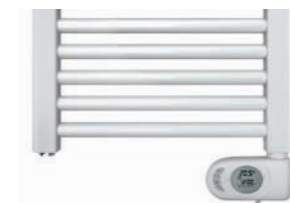

DETAIL

LCD-bediening