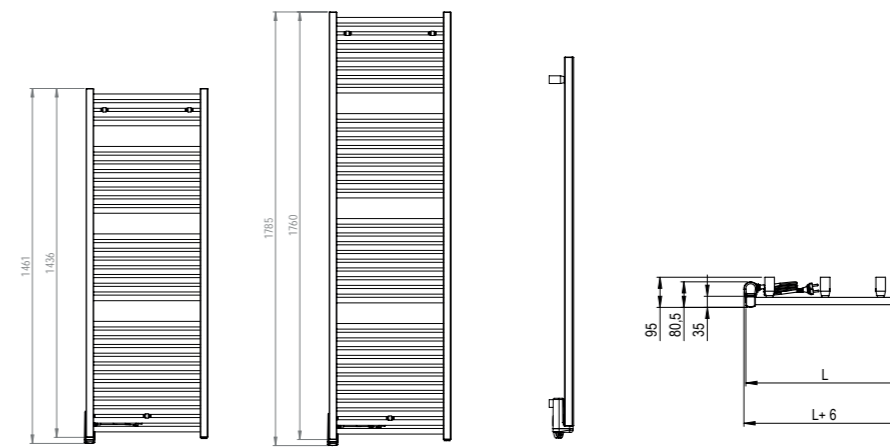

- Met draadloze bediening (RF)
- Met o.a. openraamdetectie en weekprogramma's
- **Materiaal** staal
- **Uitvoering** recht
- **Collectoren** verticaal D-profiel
- **Buizen** rond
- **Elektrisch** 1,2 m kabel met stekker

Vooraanzicht

Vooraanzicht

Zijaanzicht

Bovenaanzicht