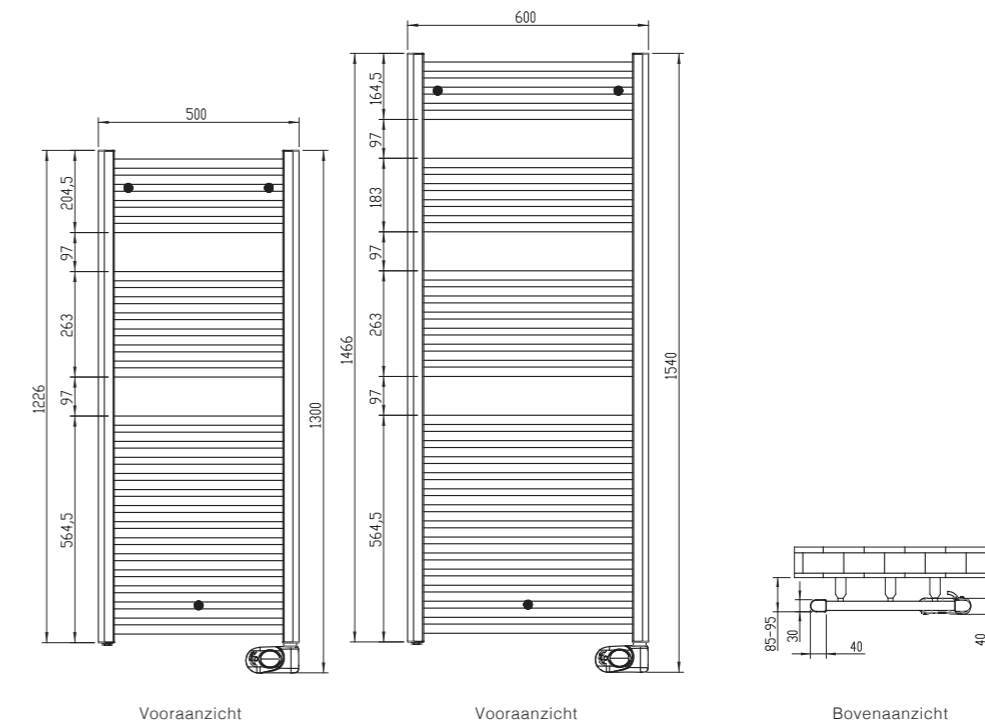

DETAIL

LCD-bediening