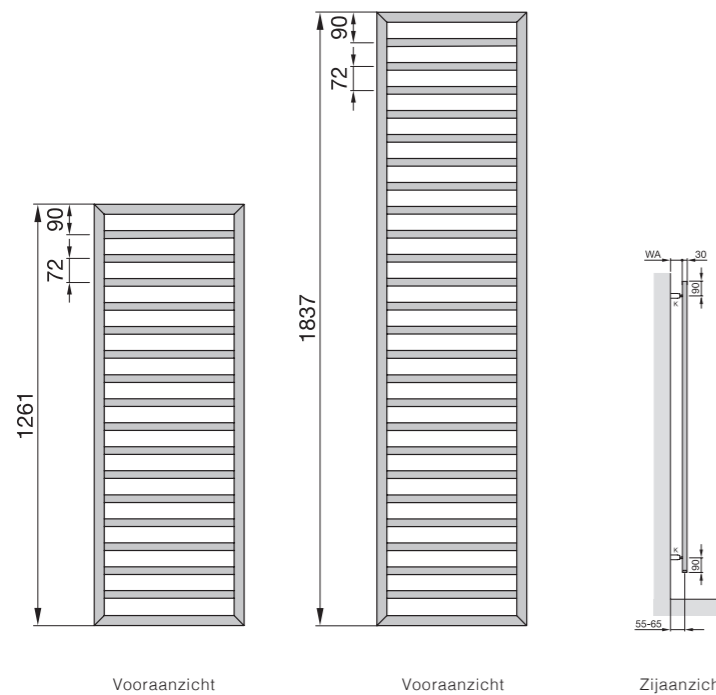

Zehnder Subway Centrale Verwarming

RADIATOREN

Art.nr.	Code Zehnder	Afmeting	Kleur	Warmteafgifte $\Delta T50$
1303176	SUB-130-045	450x1261	wit	509 watt
1819843	SUB-130-045-0556	450x1261	matwit	509 watt
1819808	SUB-130-045-0557	450x1261	matzwart	509 watt
1819810	SUB-130-045-0077	450x1261	manhattan	509 watt
1819789	SUB-130-045-0054	450x1261	bahama	509 watt
1819778	SUB-130-045-0523	450x1261	beige quartz	509 watt
1819790	SUB-130-045-0529	450x1261	brown quartz	509 watt
1819741	SUB-130-045-0516	450x1261	amethyst quartz	509 watt
1303186	SUB-180-060	600x1837	wit	898 watt
1819765	SUB-180-060-0556	600x1837	matwit	898 watt
1819809	SUB-180-060-0557	600x1837	matzwart	898 watt
1819803	SUB-180-060-0077	600x1837	manhattan	898 watt
1819826	SUB-180-060-0054	600x1837	bahama	898 watt
1819800	SUB-180-060-0523	600x1837	beige quartz	898 watt
1819853	SUB-180-060-0529	600x1837	brown quartz	898 watt
1819786	SUB-180-060-0516	600x1837	amethyst quartz	898 watt

0054 Bahama Glanzend	RAL9016 Wit
0523 Beige Quartz	0556 White Matt
0529 Brown Quartz	0077 Manhattan Glanzend
0516 Amethyst Quartz	0557 Matzwart

- 4-Punts onderaansluiting
- Muurbevestiging in kleur van radiator
- Vermogen conform EN 442
- CE-markering
- **Materiaal** staal
- **Uitvoering** recht
- **Kader** rondom lopend vierkant profiel 30x30 mm
- **Buizen** rond