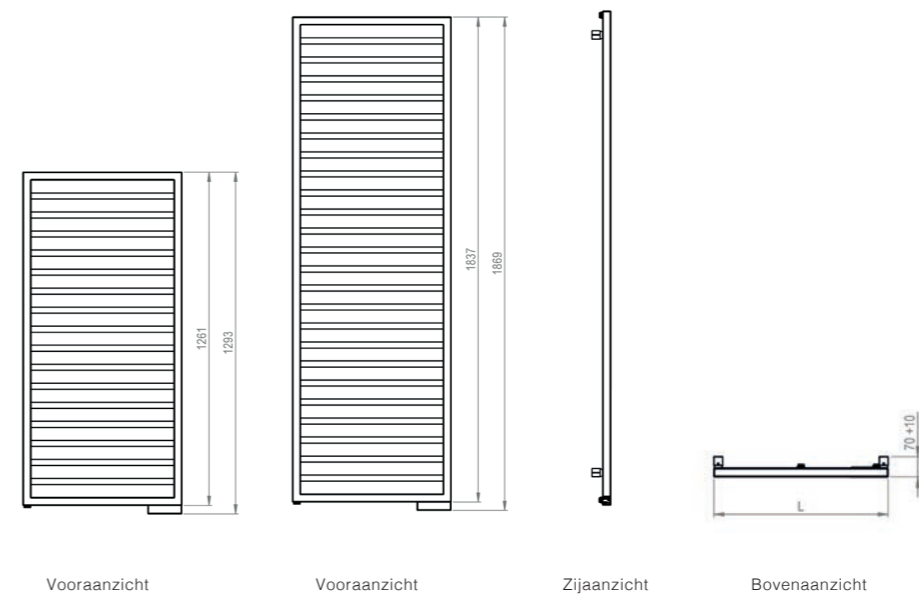

- Met draadloze bediening (RF)
- Stijlvol geïntegreerde ontvanger
- Met o.a. openraamdetectie en weekprogramma's
- **Materiaal** staal
- **Uitvoering** recht
- **Kader** rondom lopend vierkant profiel, 30x30 mm
- **Buizen** rond