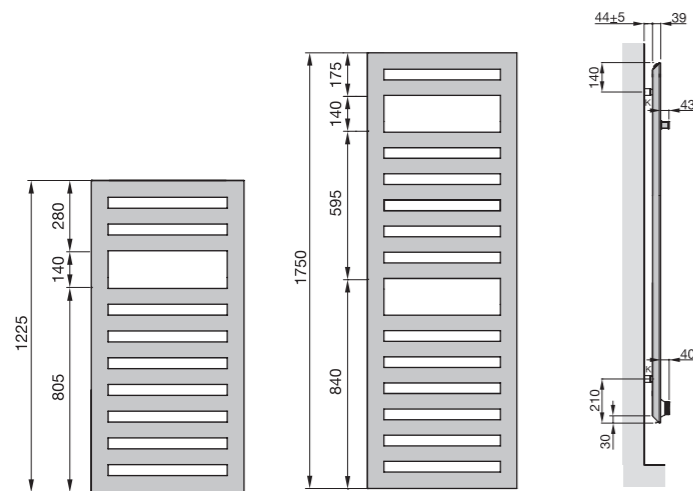

Zehnder Metropolitan Spa Elektrisch

RADIATOREN

Art.nr.	Code Zehnder	Afmeting	Kleur	Vermogen
1782284	METE-120-050/GD	500x1225	wit	500 watt
1819835	METE-120-050/GD-0556	500x1225	matwit	500 watt
1819842	METE-120-050/GD-0557	500x1225	matzwart	500 watt
1819820	METE-120-050/GD-0077	500x1225	manhattan	500 watt
1819805	METE-120-050/GD-0054	500x1225	bahama	500 watt
1819813	METE-120-050/GD-0523	500x1225	beige quartz	500 watt
1819771	METE-120-050/GD-0529	500x1225	brown quartz	500 watt
1819774	METE-120-050/GD-0516	500x1225	amethyst quartz	500 watt
1782017	METE-180-060/GD	600x1750	wit	900 watt
1819785	METE-180-060/GD-0556	600x1750	matwit	900 watt
1819854	METE-180-060/GD-0557	600x1750	matzwart	900 watt
1819817	METE-180-060/GD-0077	600x1750	manhattan	900 watt
1819747	METE-180-060/GD-0054	600x1750	bahama	900 watt
1819772	METE-180-060/GD-0523	600x1750	beige quartz	900 watt
1819806	METE-180-060/GD-0529	600x1750	brown quartz	900 watt
1819784	METE-180-060/GD-0516	600x1750	amethyst quartz	900 watt

0054 Bahama Glanzend	RAL9016 Wit
0523 Beige Quartz	0556 White Matt
0529 Brown Quartz	0077 Manhattan Glanzend
0516 Amethyst Quartz	0557 Matzwart

- Ingebouwde ontvanger
- Met draadloze bediening (RF)
- Met o.a. openraamdetectie en weekprogramma's
- **Materiaal** staal
- **Uitvoering** recht
- **Kader** rondom lopend uniek driehoekig profiel
- **Buizen** vlak ovaal

Vooranzicht

Vooranzicht

Zijaanzicht