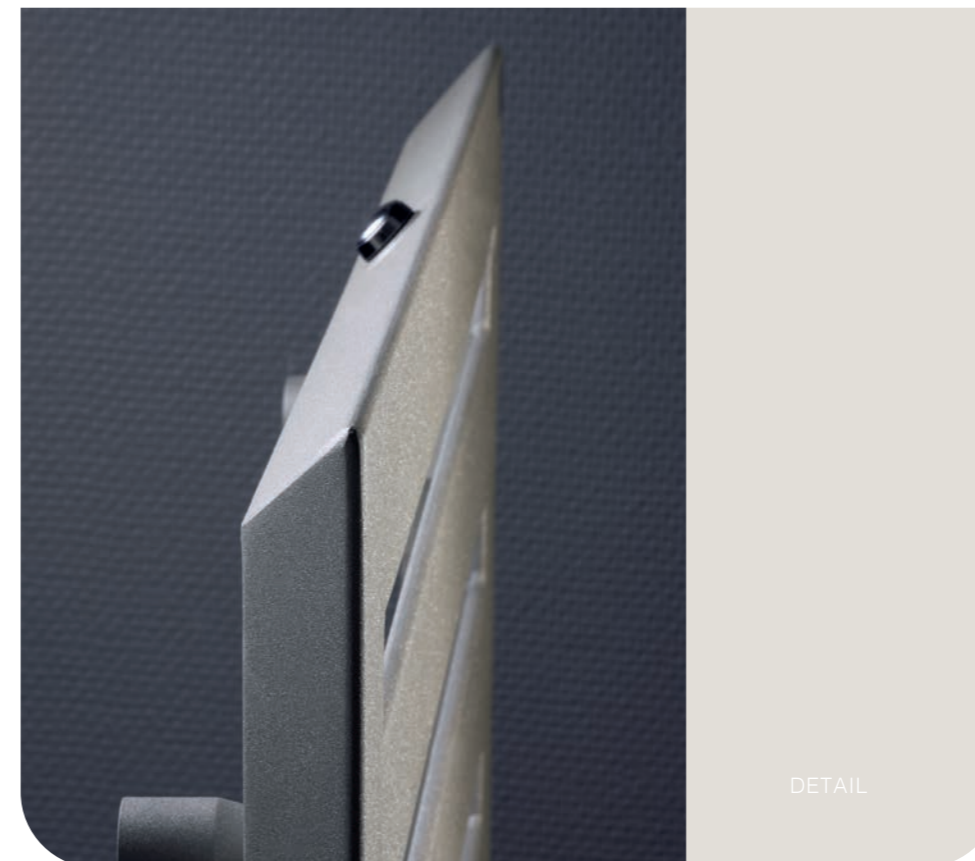

TOEBEHOREN

Art.nr.	Code Zehnder	Omschrijving	Kleur
1781491	839048	Rechte kraan links/rechts, type O	chroom
1781554	839041	Rechte kraan links/rechts, type O	wit RAL9016
1781515	839058	Haakse kraan rechts, type P	chroom
1781407	839051	Haakse kraan rechts, type P	wit RAL9016
1781433	839108	Haakse kraan links, type Q	chroom
1781468	839101	Haakse kraan links, type Q	wit RAL9016
1819762	841278	Thermostaatknop Design M30x1,5	chroom
1819729	841271	Thermostaatknop Design M30x1,5	wit
1781414	842110	Set aansluitkoppelingen voor 15mm	-
1781481	842060	Set aansluitkoppelingen voor multiskin 16x2	-

DETAIL