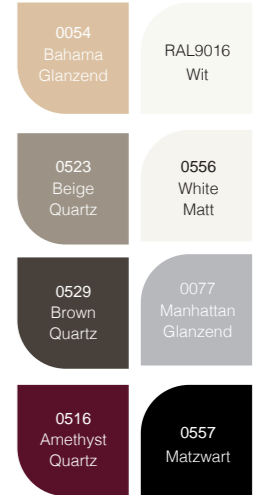

Zehnder Toga Elektrisch

RADIATOREN

Art.nr.	Code Zehnder	Afmeting	Kleur	Vermogen
1782404	TE-150-060/GD	600x1461	wit	750 watt
1819851	TE-150-060/GD-0556	600x1461	matwit	750 watt
1819836	TE-150-060/GD-0557	600x1461	matzwart	750 watt
1819831	TE-150-060/GD-0077	600x1461	manhattan	750 watt
1819834	TE-150-060/GD-0054	600x1461	bahama	750 watt
1819746	TE-150-060/GD-0523	600x1461	beige quartz	750 watt
1819780	TE-150-060/GD-0529	600x1461	brown quartz	750 watt
1819742	TE-150-060/GD-0516	600x1461	amethyst quartz	750 watt
1782487	TE-180-060/GD	600x1785	wit	1200 watt
1819745	TE-180-060/GD-0556	600x1785	matwit	1200 watt
1819854	TE-180-060/GD-0557	600x1785	matzwart	1200 watt
1819817	TE-180-060/GD-0077	600x1785	manhattan	1200 watt
1819849	TE-180-060/GD-0054	600x1785	bahama	1200 watt
1819749	TE-180-060/GD-0523	600x1785	beige quartz	1200 watt
1819806	TE-180-060/GD-0529	600x1785	brown quartz	1200 watt
1819784	TE-180-060/GD-0516	600x1785	amethyst quartz	1200 watt