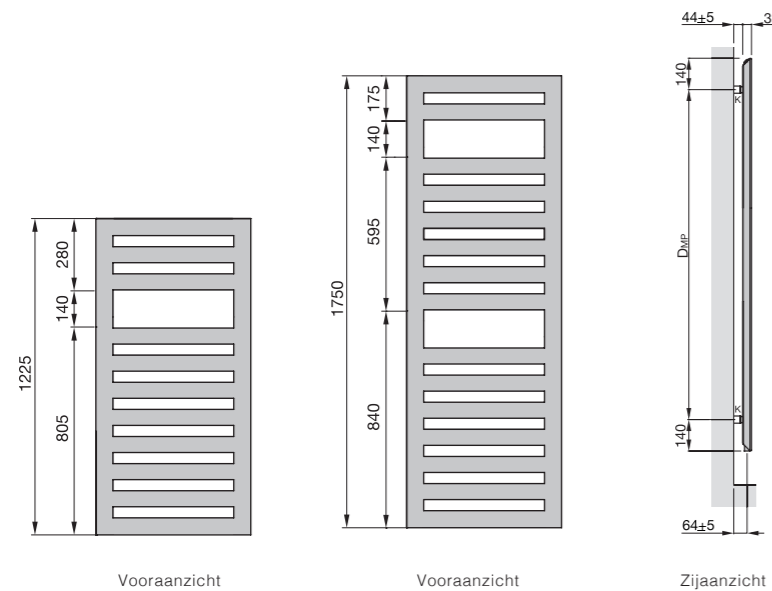

0054 Bahama Glanzend	RAL9016 Wit
0523 Beige Quartz	0556 White Matt
0529 Brown Quartz	0077 Manhattan Glanzend
0516 Amethyst Quartz	0557 Matzwart

- 4-Punts onderaansluiting
- Handige, grote openingen voor handdoeken
- Zwevend design
- Vermogen conform EN 442
- CE-markering
- **Materiaal** staal
- **Uitvoering** recht
- **Kader** rondom lopend uniek driehoekig profiel
- **Buizen** vlak ovaal