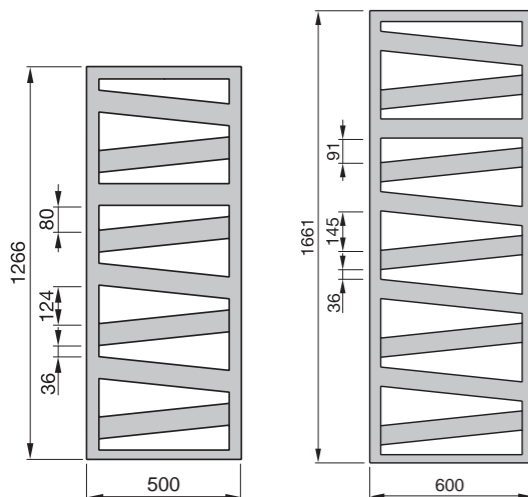

1781491

1781515

1781468

1819762

- 4-Punts onderaansluiting
- Modern Italiaans design
- Onzichtbare muurbevestiging
- Vermogen conform EN 442
- CE-markering
- **Materiaal** staal
- **Uitvoering** recht
- **Kader** zijdelings en bovenaan naar buitenafgerond
- **Buizen** diagonaal geordende platte buizen