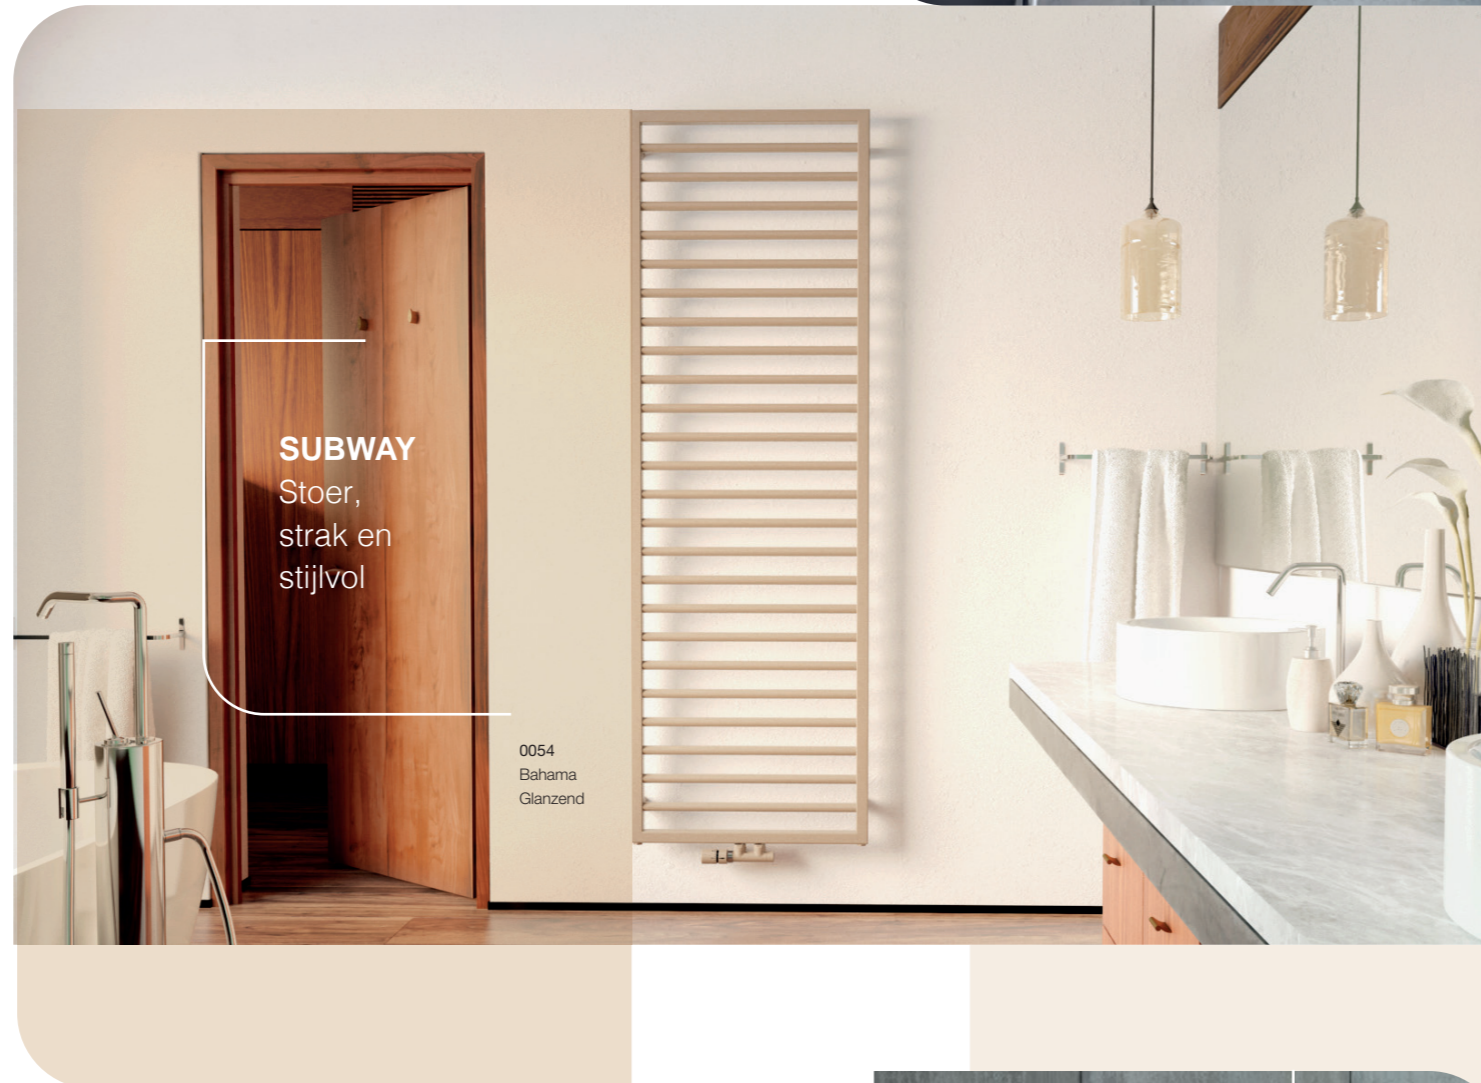

5 FAVORIETE MODELLEN, 8 TRENDKLEUREN

Galvano presenteert vijf favoriete modellen, in acht prachtige
trendkleuren. Ga je voor een subtiele Aura in Black Matt? Of kies
je de opvallende Subway in Amethys Quartz? Er is een Zehnder
designradiator passend bij ieder interieur en budget.