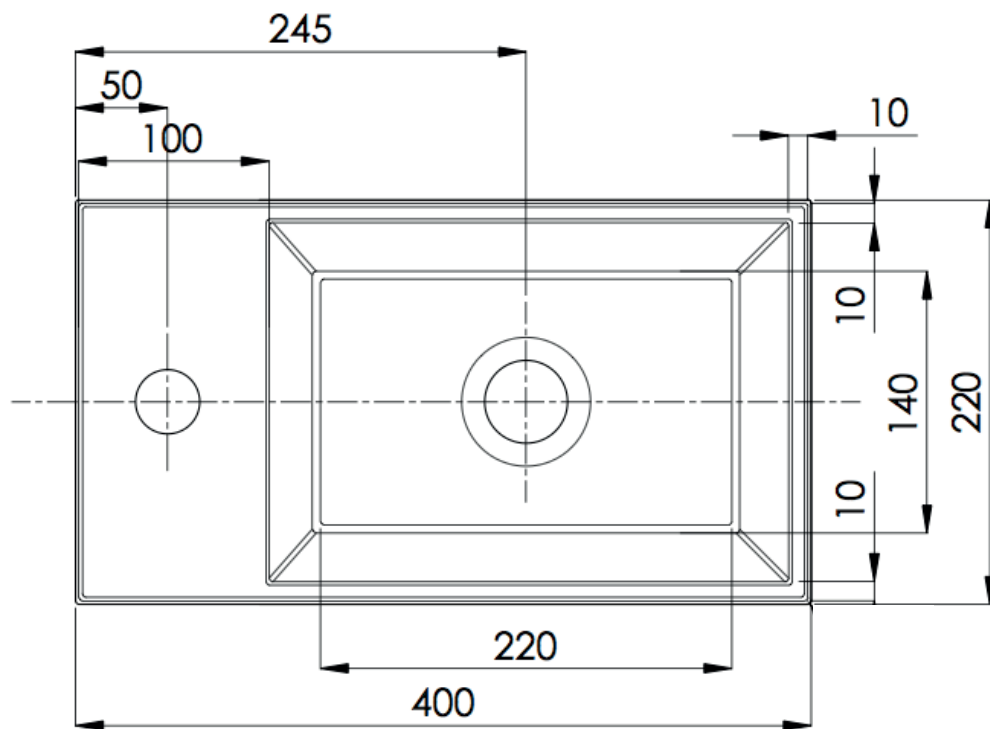

Technische specificaties 40 x 22 cm

Aan- en afvoermaten

Fontein vrijhangend:

Fontein met frame: