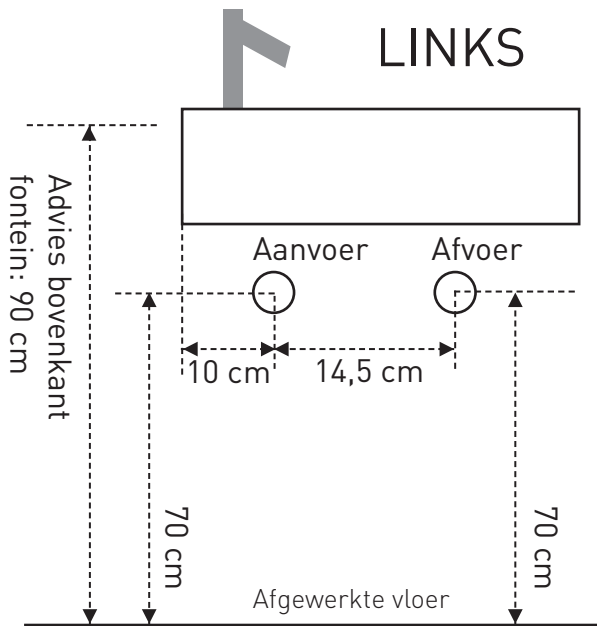

Technische specificaties 40 x 22 cm

Aan- en afvoermaten

Fontein vrijhangend:

Fontein met frame: