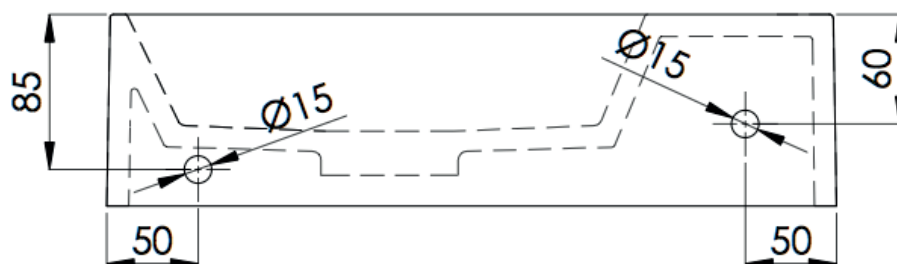

Technische specificaties 40 x 22 cm

Aan- en afvoermaten

Fontein vrijhangend:

Fontein met frame: