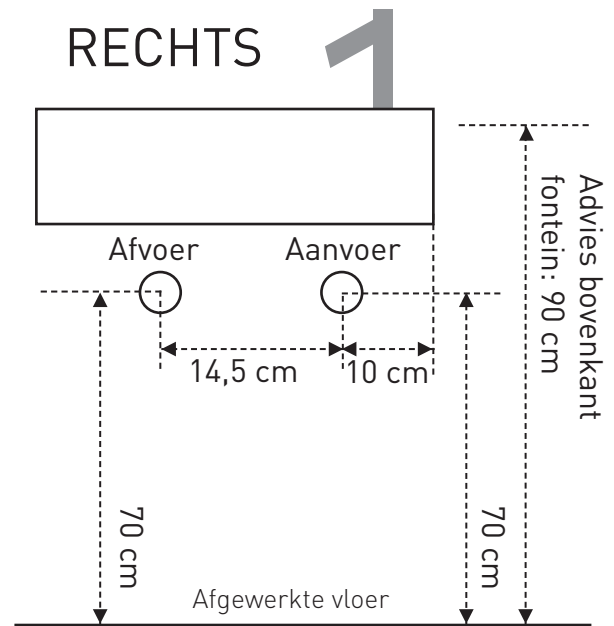

Technische specificaties 40 x 22 cm

Aan- en afvoermaten

Fontein vrijhangend:

Fontein met frame: