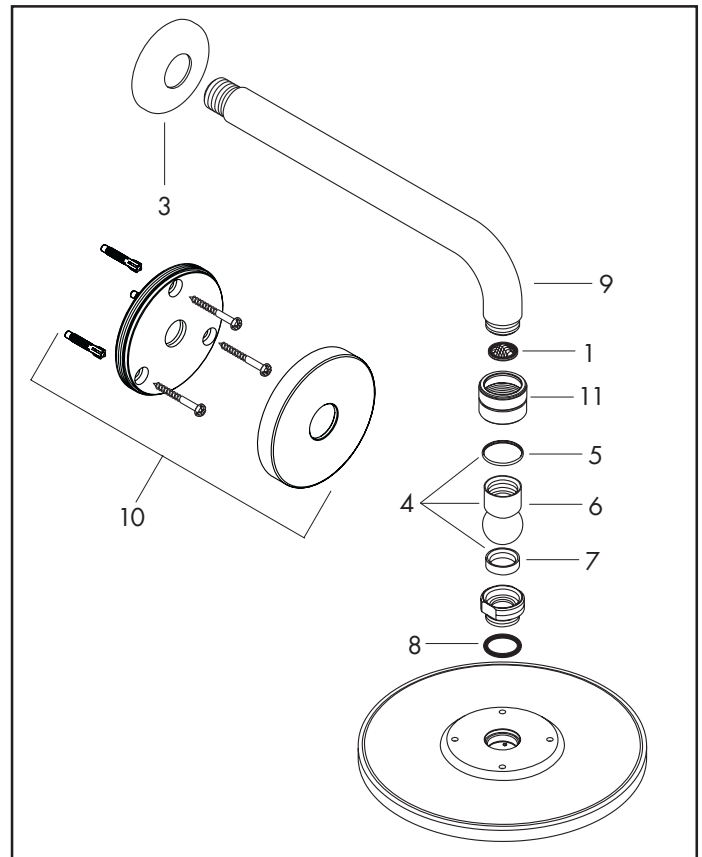

Raindance

Hoofdouche / Douche de tête / Ducha fija

27471000

27471000 / 27476000

27468000

27474XXX

Pos.	Aanduiding	Description	Denominación	Nr./Nr./N°	VE
1	zeefdichting	filtre	Filtro	94246000	1
2	douche-arm 265 mm	bras de douche 265 mm	Brazo 265 mm	27412XXX	1
3	rozet	rosace	Florón	28454XXX	1
4	kogelgewricht	rotule	Rótula	97331000	1
5	stelring	anneau plastique	Arandela	97536000	1
6	kogelgewricht	rotule	Rótula	97552000	1
7	dichting	joint	Junta	97606000	1
8	O-ring 18x2	joint torique 18x2	Junta toroidal 18x2	98181000	1
9	douche-arm	bras de douche	Brazo	27409XXX	1
	douche-arm 415 mm	bras de douche 415 mm	Brazo 415 mm	27413XXX	1
10	bevestigingsmateriaal	set de fixation	Set de fijación	27423XXX	1
11	moer	écrou à six pans	Tuerca	97958XXX	1

XXX = Een lijstmet de oppervlakken/kleuren vindt u op blz. 60.1

XXX = Description des codes couleur page 60.1

XXX = Para el código de acabados ver página 60.1

hansgrohe

AXOR | PHARO

60.23

7/2005