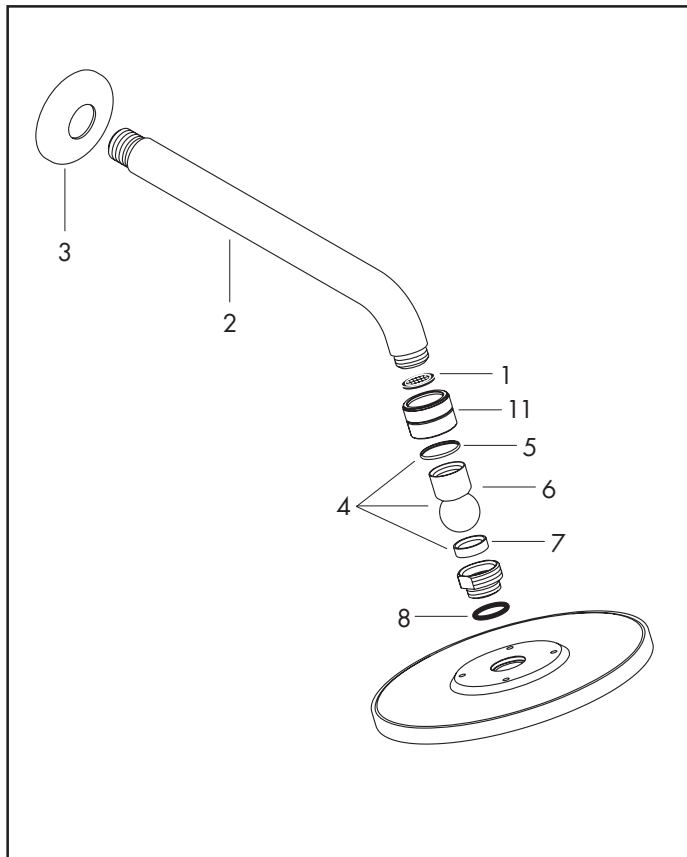

Raindance

Hoofdouche / Douche de tête / Ducha fija

27471000

27471000 / 27476000

27468000

27474XXX

Pos.	Aanduiding	Description	Denominación	Nr./Nr./N°	VE
1	zeefdichting	filtre	Filtro	94246000	1
2	douche-arm 265 mm	bras de douche 265 mm	Brazo 265 mm	27412XXX	1
3	rozet	rosace	Florón	28454XXX	1
4	kogelgewricht	rotule	Rótula	97331000	1
5	stelring	anneau plastique	Arandela	97536000	1
6	kogelgewricht	rotule	Rótula	97552000	1
7	dichting	joint	Junta	97606000	1
8	O-ring 18x2	joint torique 18x2	Junta toroidal 18x2	98181000	1
9	douche-arm	bras de douche	Brazo	27409XXX	1
	douche-arm 415 mm	bras de douche 415 mm	Brazo 415 mm	27413XXX	1
10	bevestigingsmateriaal	set de fixation	Set de fijación	27423XXX	1
11	moer	écrou à six pans	Tuerca	97958XXX	1

XXX = Een lijstmet de oppervlakken/kleuren vindt u op blz. 60.1

XXX = Description des codes couleur page 60.1

XXX = Para el código de acabados ver página 60.1

hansgrohe

AXOR | PHARO

60.23

7/2005