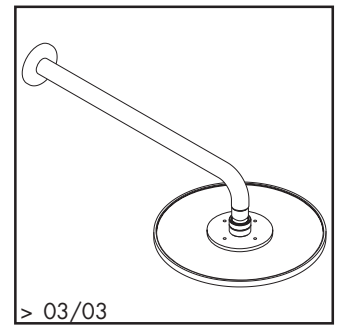

Raindance

Hoofdouche / Douche de tête / Ducha fija

27471000

27471000 / 27476000

27468000

27474XXX

Pos.	Aanduiding	Description	Denominación	Nr./Nr./N°	VE
1	zeefdichting	filtre	Filtro	94246000	1
2	douche-arm 265 mm	bras de douche 265 mm	Brazo 265 mm	27412XXX	1
3	rozet	rosace	Florón	28454XXX	1
4	kogelgewricht	rotule	Rótula	97331000	1
5	stelring	anneau plastique	Arandela	97536000	1
6	kogelgewricht	rotule	Rótula	97552000	1
7	dichting	joint	Junta	97606000	1
8	O-ring 18x2	joint torique 18x2	Junta toroidal 18x2	98181000	1
9	douche-arm	bras de douche	Brazo	27409XXX	1
	douche-arm 415 mm	bras de douche 415 mm	Brazo 415 mm	27413XXX	1
10	bevestigingsmateriaal	set de fixation	Set de fijación	27423XXX	1
11	moer	écrou à six pans	Tuerca	97958XXX	1

XXX = Een lijstmet de oppervlakken/kleuren vindt u op blz. 60.1

XXX = Description des codes couleur page 60.1

XXX = Para el código de acabados ver página 60.1

hansgrohe

AXOR | PHARO

60.23

7/2005