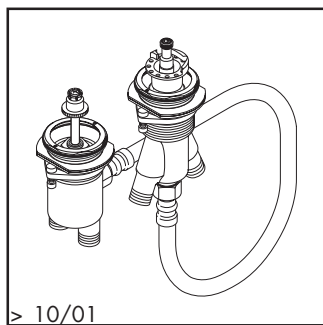

2-gats badmengkraan (thermostaten) / Mélangeur 2 trous sur bord (thermostat) / Batería 2 agujeros para el borde la bañera (termostato)

> 10/01

13550180

Pos.	Aanduiding	Description	Denominación	Nr./Nr./N°	VE
1	aanslagring voor temperatuur regeleenheid	bague de butée pour cartouche thermostatique	Anillo tope para termoelemento	96626000	1
2	greepadapter m. schroef	entraîneur + vis	Anclaje para mando	94184000	1
3	temperatuur regeleenheid	cartouche thermostatique	Termoelemento	94282000	1
4	binnenwerk kompl.	mécanisme complet	Sistema de inversión	96604000	1
5	terugslagklep DW 15	clapet anti-retour DW 15	Válvula antirretorno DW 15	94074000	Set
6	schachtbevestigingsset kompl.	fixation cpl.	Set de fijación completo	96926000	1
7	aansluitslang 600 mm	flexible de raccordement 600mm	Conexión flexible 600mm	25928000	1
8	greepadapter	adapteur pour poignée	Adaptador mando	97108000	1
9	moer	écrou à six pans	Tuerca	97550000	1
10	O-ring 11x2	joint torique 11x2	Junta toroidal 11x2	98127000	Set