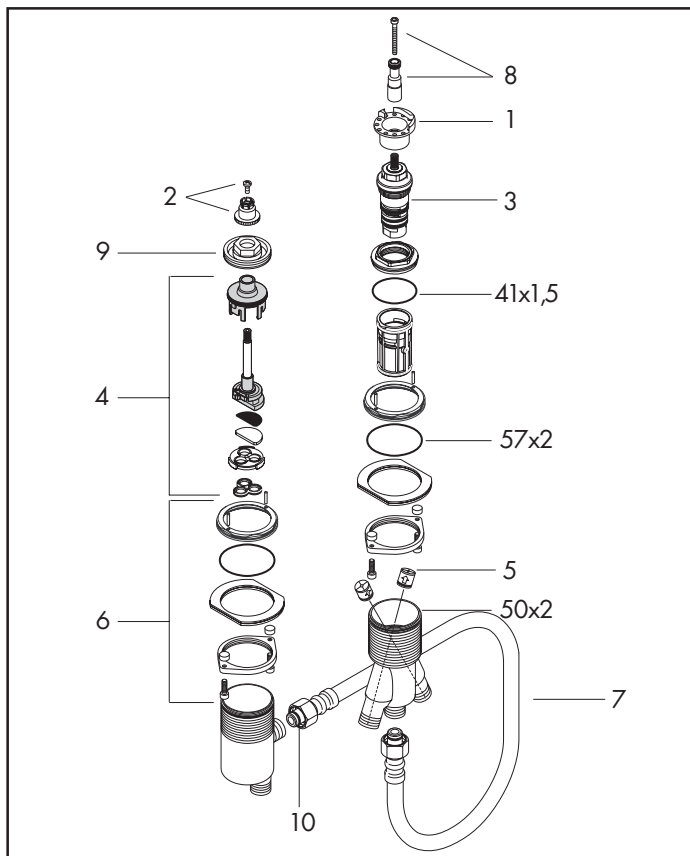

2-gats badmengkraan (thermostaten) / Mélangeur 2 trous sur bord (thermostat) / Batería 2 agujeros para el borde la bañera (termostato)

> 10/01

13550180

Pos.	Aanduiding	Description	Denominación	Nr./Nr./N°	VE
1	aanslagring voor temperatuur regeleenheid	bague de butée pour cartouche thermostatique	Anillo tope para termoelemento	96626000	1
2	greepadapter m. schroef	entraîneur + vis	Anclaje para mando	94184000	1
3	temperatuur regeleenheid	cartouche thermostatique	Termoelemento	94282000	1
4	binnenwerk kompl.	mécanisme complet	Sistema de inversión	96604000	1
5	terugslagklep DW 15	clapet anti-retour DW 15	Válvula antirretorno DW 15	94074000	Set
6	schachtbevestigingsset kompl.	fixation cpl.	Set de fijación completo	96926000	1
7	aansluitslang 600 mm	flexible de raccordement 600mm	Conexión flexible 600mm	25928000	1
8	greepadapter	adapteur pour poignée	Adaptador mando	97108000	1
9	moer	écrou à six pans	Tuerca	97550000	1
10	O-ring 11x2	joint torique 11x2	Junta toroidal 11x2	98127000	Set

XXX = Een lijstmet de oppervlakken/kleuren vindt u op blz. 47.1

XXX = Description des codes couleur page 47.1

XXX = Para el código de acabados ver página 47.1

hansgrohe

AXOR | PHARO

47.11

7/2005