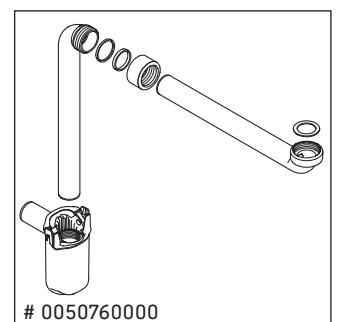

D-Neo

DE 4275

Montagehandleiding

Vero Air # 235012

Aanwijzingen betreffende het gebruik

De badmeubel-serie voldoet aan de geldende normen en richtlijnen op het moment van de levering en is ontworpen voor gebruik in badkamers. Een direct contact met water, bijv. bij het douchen moet worden vermeden.