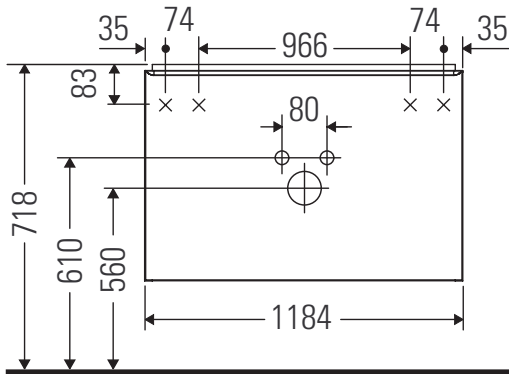

D-Neo

DE 4275

Montagehandleiding

Vero Air # 235012

Aanwijzingen betreffende het gebruik

De badmeubel-serie voldoet aan de geldende normen en richtlijnen op het moment van de levering en is ontworpen voor gebruik in badkamers. Een direct contact met water, bijv. bij het douchen moet worden vermeden.