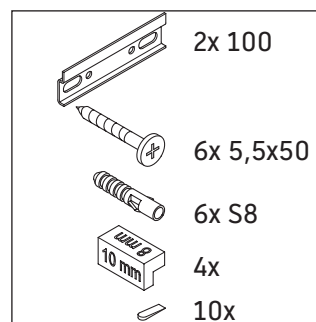

D-Neo

DE 4275

Montagehandleiding

Vero Air # 235012

Aanwijzingen betreffende het gebruik

De badmeubel-serie voldoet aan de geldende normen en richtlijnen op het moment van de levering en is ontworpen voor gebruik in badkamers. Een direct contact met water, bijv. bij het douchen moet worden vermeden.