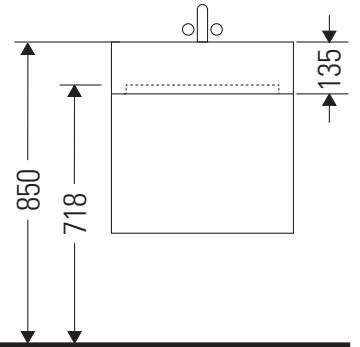

D-Neo

DE 4275

Montagehandleiding

Vero Air # 235012

Aanwijzingen betreffende het gebruik

De badmeubel-serie voldoet aan de geldende normen en richtlijnen op het moment van de levering en is ontworpen voor gebruik in badkamers. Een direct contact met water, bijv. bij het douchen moet worden vermeden.