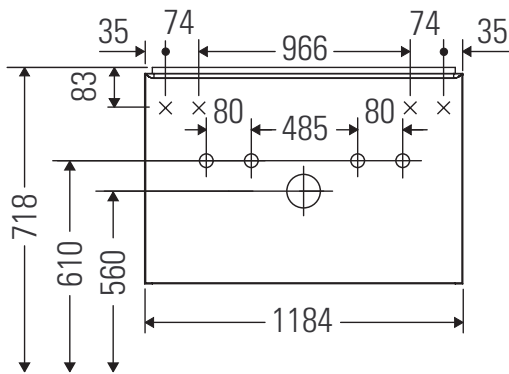

D-Neo

DE 4275

Montagehandleiding

Vero Air # 235012

Aanwijzingen betreffende het gebruik

De badmeubel-serie voldoet aan de geldende normen en richtlijnen op het moment van de levering en is ontworpen voor gebruik in badkamers. Een direct contact met water, bijv. bij het douchen moet worden vermeden.