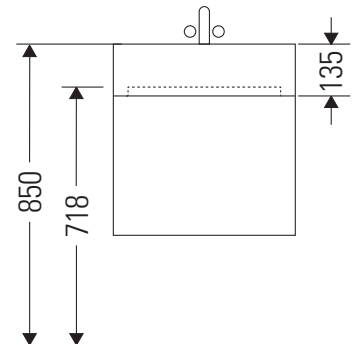

D-Neo

DE 4275

Montagehandleiding

Vero Air # 235012

Aanwijzingen betreffende het gebruik

De badmeubel-serie voldoet aan de geldende normen en richtlijnen op het moment van de levering en is ontworpen voor gebruik in badkamers. Een direct contact met water, bijv. bij het douchen moet worden vermeden.