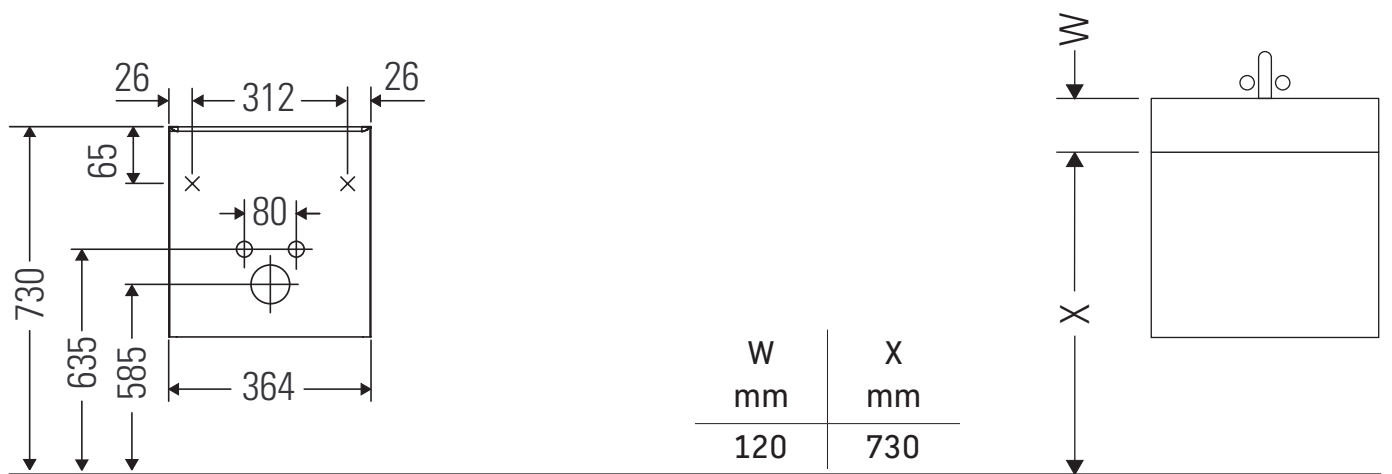

D-Neo

DE 4218 L/R

Montagehandleiding

Vero Air # 072438

Aanwijzingen betreffende het gebruik

De badmeubel-serie voldoet aan de geldende normen en richtlijnen op het moment van de levering en is ontworpen voor gebruik in badkamers. Een direct contact met water, bijv. bij het douchen moet worden vermeden.