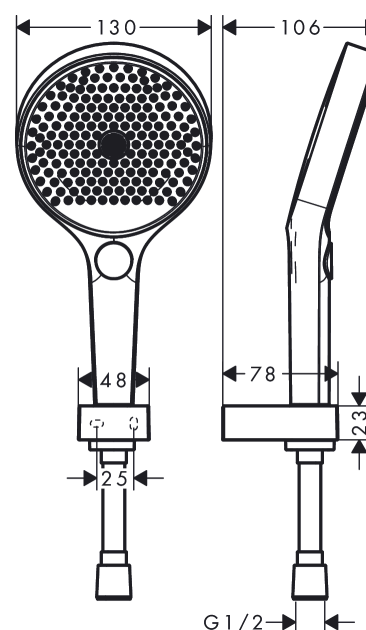

## Rainfinity

**PowderRain douchehouderset 130 3jet met doucheslang 125 cm**

Oppervlakken: **mat wit** Artikelnummer: **26852700**

### Beschrijving

- Bestaat verder uit: handdouche, douchehouder, doucheslang
- waterdoorstroom handdouche aansluiting vanaf 3 bar: 14 l/min
- PowderRain, Intense PowderRain, MonoRain straal
- Select-knop voor wisselen straalsoort
- diameter handdouche 130 mm
- meedraaiende wartel aan douchezijde tegen verdraaien van de doucheslang

### Maattekening