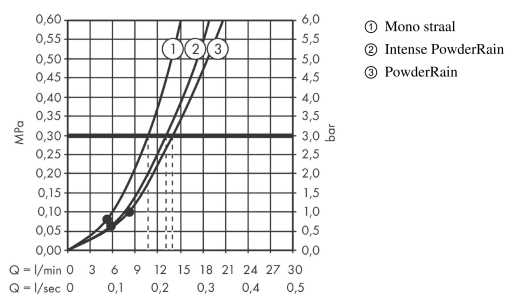

Doorstroombiagram

De verbruikswaarden werden in overeenstemming met de praktijk met de bijbehorende armaturen (thermostaat/mengkraan/inbouwventiel) gemeten.