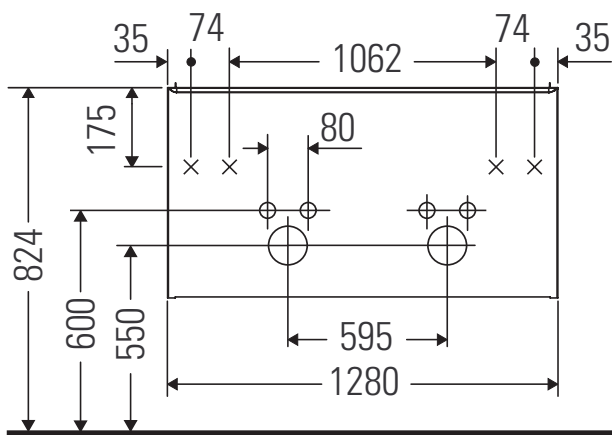

D-Neo

DE 4265

Montagehandleiding

W mm	X mm
26	824

ME by Starck # 233613

Aanwijzingen betreffende het gebruik

De badmeubel-serie voldoet aan de geldende normen en richtlijnen op het moment van de levering en is ontworpen voor gebruik in badkamers. Een direct contact met water, bijv. bij het douchen moet worden vermeden.