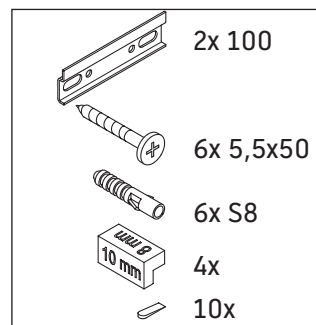

D-Neo

DE 4265

Montagehandleiding

W mm	X mm
26	824

ME by Starck # 233613

Aanwijzingen betreffende het gebruik

De badmeubel-serie voldoet aan de geldende normen en richtlijnen op het moment van de levering en is ontworpen voor gebruik in badkamers. Een direct contact met water, bijv. bij het douchen moet worden vermeden.