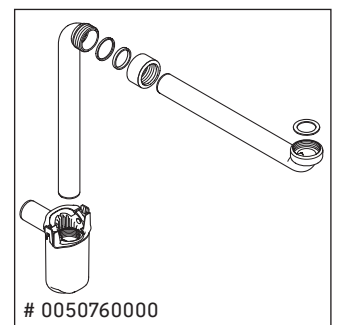

D-Neo

DE 4265

Montagehandleiding

W mm	X mm
26	824

ME by Starck # 233613

Aanwijzingen betreffende het gebruik

De badmeubel-serie voldoet aan de geldende normen en richtlijnen op het moment van de levering en is ontworpen voor gebruik in badkamers. Een direct contact met water, bijv. bij het douchen moet worden vermeden.