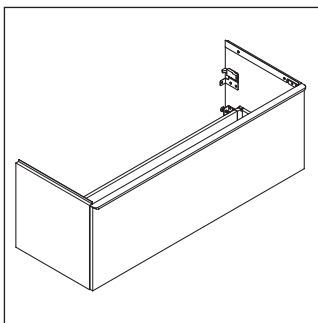

D-Neo

DE 4265

Montagehandleiding

W mm	X mm
26	824

ME by Starck # 233613

Aanwijzingen betreffende het gebruik

De badmeubel-serie voldoet aan de geldende normen en richtlijnen op het moment van de levering en is ontworpen voor gebruik in badkamers. Een direct contact met water, bijv. bij het douchen moet worden vermeden.