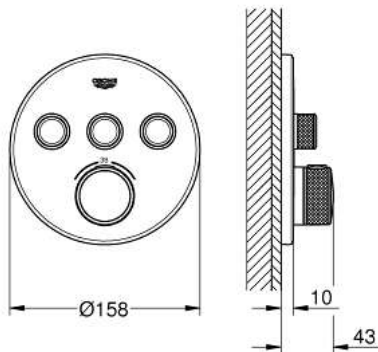

29 121 DA0 Thermostatische mengkraan met omstelling

https://www.grohe.nl/nl_nl/thermostatische-mengkraan-met-omstelling-29121DA0.html

- alleen te gebruiken met
- GROHE Rapido SmartBox 35 600 000
- metalen rozet met **GROHE QuickFix** (bedekte bevestiging), gedurende installatie 6° verstelbaar
- **GROHE StarLight** afwerking
- SmartControl druk voor aan-uit, draai voor aanpassen volume
- verwisselbare symbolen
- **GROHE TurboStat** thermostaat cartouche
- **GROHE SafeStop** bij 38°C
- **GROHE SafeStop Plus** optionele temperatuurbegrenzer bij 43°C of 46°C inbegrepen
- geïntegreerde terugslagklep en filters
- meerdere uitgangen tegelijkertijd mogelijk
- **Let op: zonder inbouwdeel**
- doorstroming:
 - uitgang A = 23 l/min
 - uitgang B = 27 l/min
 - uitgang C = 23 l/min
 - uitgang A + B = 33 l/min
 - uitgang A + B + C = 36 l/min