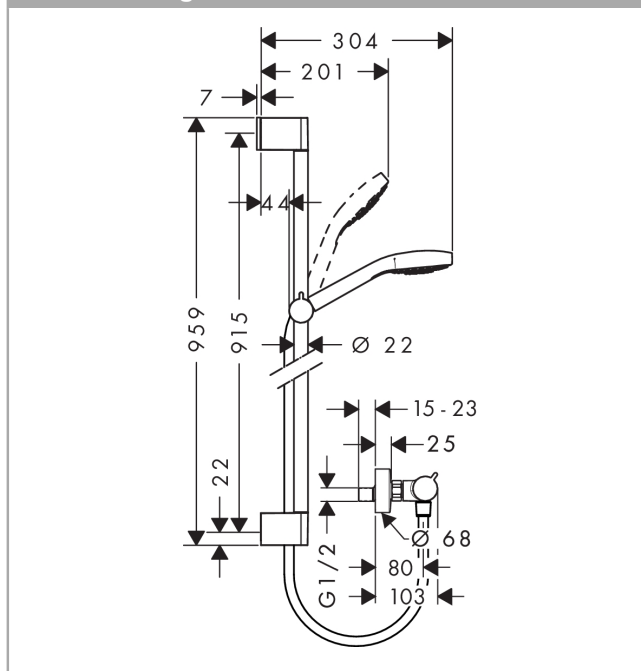

Croma Select S

Croma Select S Vario / Ecostat Comfort douchecombinatie 90 cm

Oppervlakken: wit/chroom Artikelnummer: 27014400

Beschrijving

- Rain krachtige regenstraal, IntenseRain, TurboRain
- Select-knop voor comfortabel wisselen van straalsoort
- meedraaiende wartel aan douchezijde tegen verdraaien van de doucheslang

Bestaande uit

- Ecostat Comfort opbouw douchethermostaat (#13116XXX)
- Croma Select S Vario glijstangset 90 cm (#26572XXX)

Technologie

Productfoto

Maattekening

Doorstroombiagram

De verbruikswaarden werden in overeenstemming met de praktijk met de bijbehorende armaturen (thermostaat/mengkraan/inbouwventiel) gemeten.

Croma Select S

Croma Select S Vario / Ecostat Comfort douchecombinatie 90 cm

Oppervlakken: **wit/chroom** Artikelnummer: **27014400**

Inbouwvoorbeeld