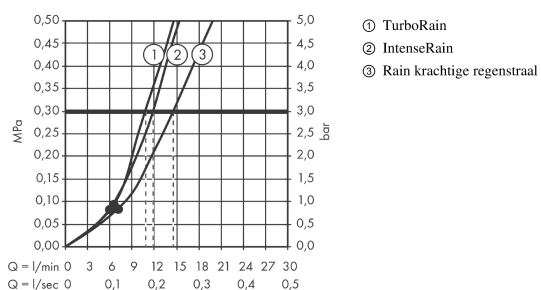

Croma Select S

Croma Select S Vario / Ecostat Comfort douchecombinatie 90 cm

Oppervlakken: wit/chroom Artikelnummer: 27014400

Beschrijving

- Rain krachtige regenstraal, IntenseRain, TurboRain
- Select-knop voor comfortabel wisselen van straalsoort
- meedraaiende wartel aan douchezijde tegen verdraaien van de doucheslang

Bestaande uit

- Ecostat Comfort opbouw douchethermostaat (#13116XXX)
- Croma Select S Vario glijstangset 90 cm (#26572XXX)

Technologie

Productfoto

Maattekening

Doorstroombiagram

De verbruikswaarden werden in overeenstemming met de praktijk met de bijbehorende armaturen (thermostaat/mengkraan/inbouwventiel) gemeten.