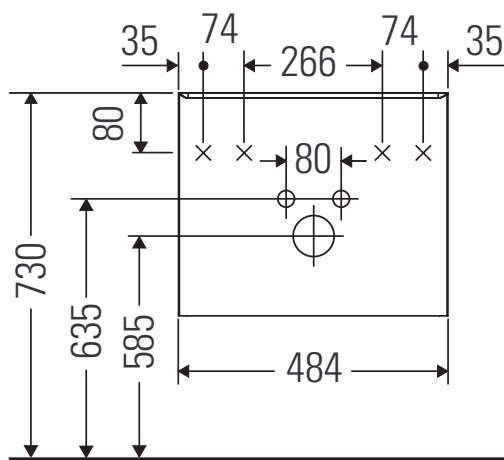

# # DE 4219 L/R

## Montagehandleiding

W mm	X mm
120	730

Vero Air # 072450