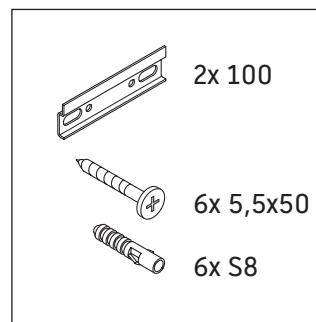

# # DE 4219 L/R

## Montagehandleiding

W mm	X mm
120	730

Vero Air # 072450