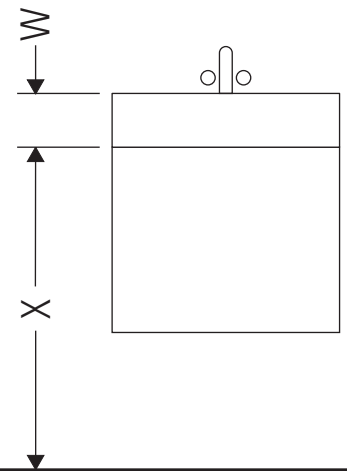

## Montagehandleiding

W mm	X mm
120	730

Vero Air # 072450